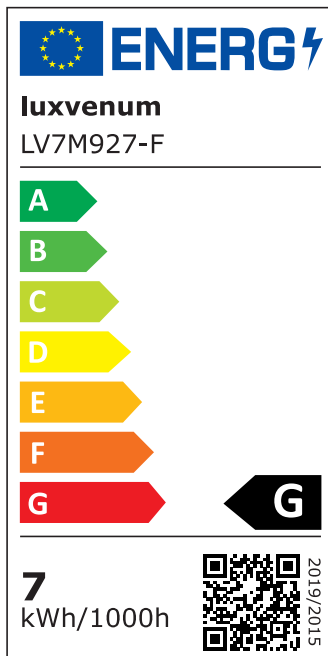

Material	Aluminium
Sockel	ultra flach
Form	eckig
Schaltzyklen	> 15.000
Anlaufzeit	< 1,00 Sek.
Zündzeit	< 0,5 Sek.
Farbe	schwarz
Farbkonsistenz	< 6 SDCM
Energieeffizienzklasse	G
Marke / Hersteller	Luxvenum

EU Energielabels

2700K-Leuchtmittel

3000K-Leuchtmittel

4000K-Leuchtmittel

RoHS