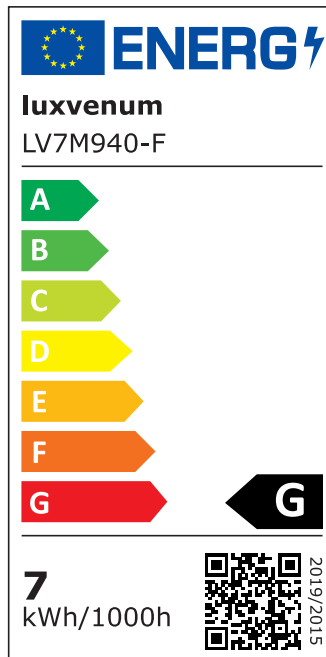

Produktdatenblatt

Produktinformationen

Name	LED-Einbaustrahler extra flach 25mm 230V DIMMBAR 7W statt 70W schwarzes Aluminium 120° Abstrahlung eckig 90 CRI
Artikelnummer	865720570057752057
Kategorien	Dimmbare Einbauleuchten, Einbauleuchten, Einbauleuchten, Flache Einbauleuchten, Innenbeleuchtung, Smart Home

Produktfotos

Hersteller

Name	luxvenum LED GmbH
Weblink	www.luxvenum.com
Adresse	Am Kreisel West 12, 56814 Faid, Deutschland
WEEE-Reg.-Nr.:	DE 12732366

Technische Daten

Gesamtmaße	82x82x25mm
Lochausschnitt Ø	68-78mm
Spannung (V)	AC 230V
Leistung (W)	7W
Glühbirnenersatz	70W
Dimmbarkeit	Ja
Abstrahlwinkel	120° Milchglas
Lichtleistung	2700K → 400 Lumen, 3000K → 420 Lumen, 4000K → 450 Lumen
Lichtfarbtemperatur (K)	2700K, 3000K, 4000K
Farbwiedergabe (CRI / Ra)	CRI/Ra 90
Schutzklasse (IP)	IP20
Mittlere Lebensdauer	35.000 Std.
Schwenkbar	Ja

Material	Aluminium
Sockel	ultra flach
Form	eckig
Schaltzyklen	> 15.000
Anlaufzeit	< 1,00 Sek.
Zündzeit	< 0,5 Sek.
Farbe	schwarz
Farbkonsistenz	< 6 SDCM
Energieeffizienzklasse	G
Marke / Hersteller	Luxvenum
Herstellergarantie	4 Jahre

EU Energielabels

2700K-Leuchtmittel

3000K-Leuchtmittel

4000K-Leuchtmittel

RoHS