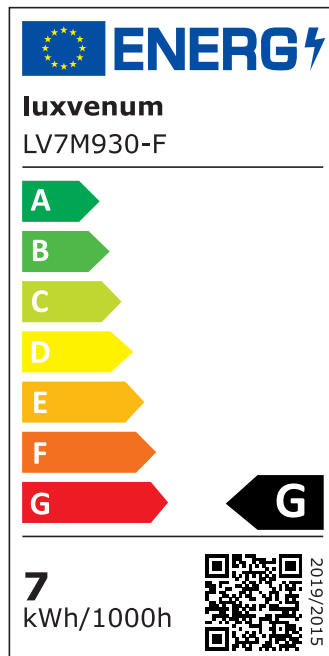

Material	Aluminium
Sockel	ultra flach
Form	eckig
Schaltzyklen	> 15.000
Anlaufzeit	< 1,00 Sek.
Zündzeit	< 0,5 Sek.
Farbe	schwarz
Farbkonsistenz	< 6 SDCM
Energieeffizienzklasse	G
Marke / Hersteller	Luxvenum

EU Energielabels

2700K-Leuchtmittel

3000K-Leuchtmittel

4000K-Leuchtmittel

RoHS