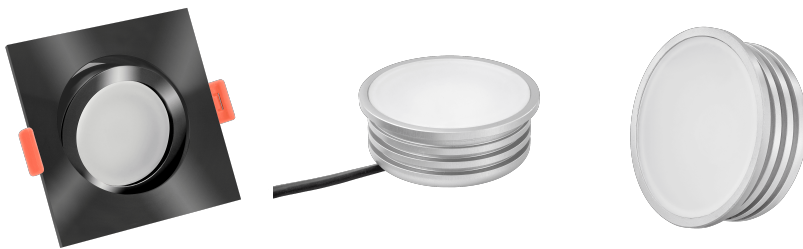

Produktdatenblatt

luxvenum

Produktinformationen

Name	LED-Einbaustrahler extra flach 25mm 230V DIMMBAR 7W statt 70W schwarzes Aluminium 120° Abstrahlung eckig 90 CRI
Artikelnummer	865720570057752057
Kategorien	Innenbeleuchtung, Flache Einbauleuchten, Dimmbare Einbauleuchten, Smart Home, Einbauleuchten, Einbauleuchten

Produktfotos

Hersteller

Name	luxvenum LED GmbH
Weblink	www.luxvenum.com
Adresse	Am Kreisel West 12, 56814 Faid, Deutschland
WEEE-Reg.-Nr.:	DE 12732366

Technische Daten

Gesamtmaße	82x82x25mm
Lochausschnitt Ø	68-78mm
Spannung (V)	AC 230V
Leistung (W)	7W
Glühbirnenersatz	70W
Dimmbarkeit	Ja
Abstrahlwinkel	120° Milchglas
Lichtleistung	2700K → 400 Lumen, 3000K → 420 Lumen, 4000K → 450 Lumen
Lichtfarbtemperatur (K)	2700K, 3000K, 4000K
Farbwiedergabe (CRI / Ra)	CRI/Ra 90
Schutzklasse (IP)	IP20
Mittlere Lebensdauer	35.000 Std.
Schwenkbar	Ja

Material	Aluminium
Sockel	ultra flach
Form	eckig
Schaltzyklen	> 15.000
Anlaufzeit	< 1,00 Sek.
Zündzeit	< 0,5 Sek.
Farbe	schwarz
Farbkonsistenz	< 6 SDCM
Energieeffizienzklasse	G
Marke / Hersteller	Luxvenum
Herstellergarantie	4 Jahre