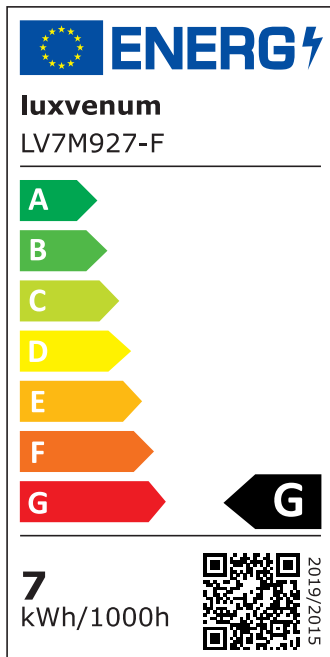

Produktdatenblatt

Produktinformationen

Name	LED-Einbaustrahler extra flach 25mm 230V DIMMBAR 7W statt 70W schwarzes Aluminium 120° Abstrahlung eckig 90 CRI
Artikelnummer	865720570057752057
Kategorien	Dimmbare Einbauleuchten, Einbauleuchten, Einbauleuchten, Flache Einbauleuchten, Innenbeleuchtung, Smart Home

Produktfotos

Hersteller

Name	luxvenum LED GmbH
Weblink	www.luxvenum.com
Adresse	Am Kreisel West 12, 56814 Faid, Deutschland
WEEE-Reg.-Nr.:	DE 12732366

Technische Daten

Gesamtmaße	82x82x25mm
Lochausschnitt Ø	68-78mm
Spannung (V)	AC 230V
Leistung (W)	7W
Glühbirnenersatz	70W
Dimmbarkeit	Ja
Abstrahlwinkel	120° Milchglas
Lichtleistung	2700K → 400 Lumen, 3000K → 420 Lumen, 4000K → 450 Lumen
Lichtfarbtemperatur (K)	2700K, 3000K, 4000K
Farbwiedergabe (CRI / Ra)	CRI/Ra 90
Schutzklasse (IP)	IP20
Mittlere Lebensdauer	35.000 Std.
Schwenkbar	Ja

Material	Aluminium
Sockel	ultra flach
Form	eckig
Schaltzyklen	> 15.000
Anlaufzeit	< 1,00 Sek.
Zündzeit	< 0,5 Sek.
Farbe	schwarz
Farbkonsistenz	< 6 SDCM
Energieeffizienzklasse	G
Marke / Hersteller	Luxvenum
Herstellergarantie	4 Jahre

EU Energielabels

2700K-Leuchtmittel

3000K-Leuchtmittel

4000K-Leuchtmittel

RoHS