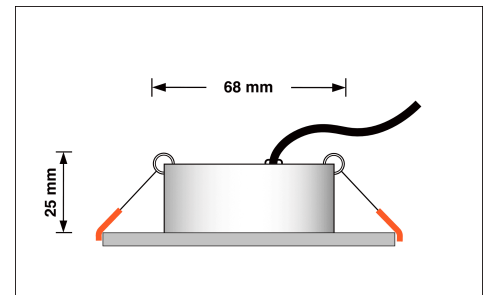

Produktdatenblatt

luxvenum

Produktinformationen

Name	LED-Einbaustrahler extra flach 25mm 230V DIMMBAR 7W statt 70W schwarzes Aluminium 120° Abstrahlung eckig 90 CRI
Artikelnummer	865720570057752057
Kategorien	Innenbeleuchtung, Flache Einbauleuchten, Dimmbare Einbauleuchten, Smart Home, Einbauleuchten, Einbauleuchten

Produktfotos

Hersteller

Name	luxvenum LED GmbH
Weblink	www.luxvenum.com
Adresse	Am Kreisel West 12, 56814 Faid, Deutschland
WEEE-Reg.-Nr.:	DE 12732366

Technische Daten

Gesamtmaße	82x82x25mm
Lochausschnitt Ø	68-78mm
Spannung (V)	AC 230V
Leistung (W)	7W
Glühbirnenersatz	70W
Dimmbarkeit	Ja
Abstrahlwinkel	120° Milchglas
Lichtleistung	2700K → 400 Lumen, 3000K → 420 Lumen, 4000K → 450 Lumen
Lichtfarbtemperatur (K)	2700K, 3000K, 4000K
Farbwiedergabe (CRI / Ra)	CRI/Ra 90
Schutzklasse (IP)	IP20
Mittlere Lebensdauer	35.000 Std.
Schwenkbar	Ja