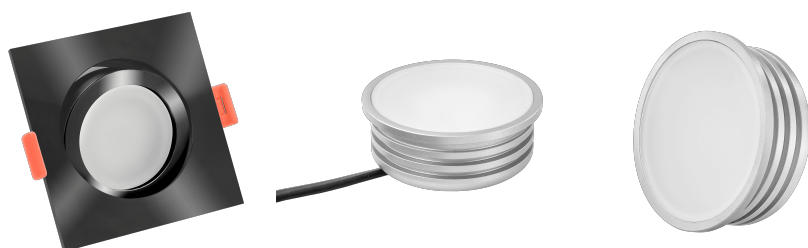

Produktdatenblatt

Produktinformationen

Name	LED-Einbaustrahler extra flach 25mm 230V DIMMBAR 7W statt 70W schwarzes Aluminium 120° Abstrahlung eckig 90 CRI
Artikelnummer	865720570057752057
Kategorien	Dimmbare Einbauleuchten, Einbauleuchten, Einbauleuchten, Flache Einbauleuchten, Innenbeleuchtung, Smart Home

Produktfotos

Hersteller

Name	luxvenum LED GmbH
Weblink	www.luxvenum.com
Adresse	Am Kreisel West 12, 56814 Faid, Deutschland
WEEE-Reg.-Nr.:	DE 12732366

Technische Daten

Gesamtmaße	82x82x25mm
Lochausschnitt Ø	68-78mm
Spannung (V)	AC 230V
Leistung (W)	7W
Glühbirnenersatz	70W
Dimmbarkeit	Ja
Abstrahlwinkel	120° Milchglas
Lichtleistung	2700K → 400 Lumen, 3000K → 420 Lumen, 4000K → 450 Lumen
Lichtfarbtemperatur (K)	2700K, 3000K, 4000K
Farbwiedergabe (CRI / Ra)	CRI/Ra 90
Schutzklasse (IP)	IP20
Mittlere Lebensdauer	35.000 Std.
Schwenkbar	Ja

Material	Aluminium
Sockel	ultra flach
Form	eckig
Schaltzyklen	> 15.000
Anlaufzeit	< 1,00 Sek.
Zündzeit	< 0,5 Sek.
Farbe	schwarz
Farbkonsistenz	< 6 SDCM
Energieeffizienzklasse	G
Marke / Hersteller	Luxvenum
Herstellergarantie	4 Jahre