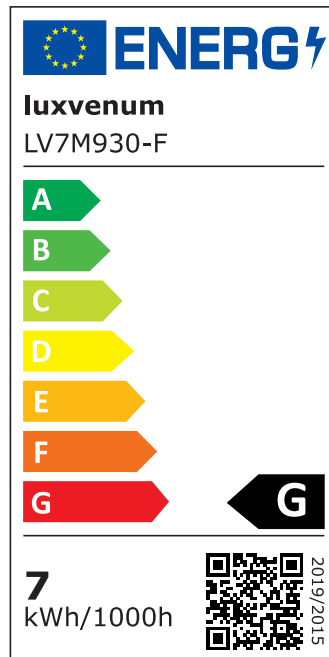

Produktdatenblatt

Produktinformationen

Name	LED-Einbaustrahler extra flach 25mm 230V DIMMBAR 7W statt 70W schwarzes Aluminium 120° Abstrahlung eckig 90 CRI
Artikelnummer	865720570057752057
Kategorien	Dimmbare Einbauleuchten, Einbauleuchten, Einbauleuchten, Flache Einbauleuchten, Innenbeleuchtung, Smart Home

Produktfotos

Hersteller

Name	luxvenum LED GmbH
Weblink	www.luxvenum.com
Adresse	Am Kreisel West 12, 56814 Faid, Deutschland
WEEE-Reg.-Nr.:	DE 12732366

Technische Daten

Gesamtmaße	82x82x25mm
Lochausschnitt Ø	68-78mm
Spannung (V)	AC 230V
Leistung (W)	7W
Glühbirnenersatz	70W
Dimmbarkeit	Ja
Abstrahlwinkel	120° Milchglas
Lichtleistung	2700K → 400 Lumen, 3000K → 420 Lumen, 4000K → 450 Lumen
Lichtfarbtemperatur (K)	2700K, 3000K, 4000K
Farbwiedergabe (CRI / Ra)	CRI/Ra 90
Schutzklasse (IP)	IP20
Mittlere Lebensdauer	35.000 Std.
Schwenkbar	Ja

Material	Aluminium
Sockel	ultra flach
Form	eckig
Schaltzyklen	> 15.000
Anlaufzeit	< 1,00 Sek.
Zündzeit	< 0,5 Sek.
Farbe	schwarz
Farbkonsistenz	< 6 SDCM
Energieeffizienzklasse	G
Marke / Hersteller	Luxvenum
Herstellergarantie	4 Jahre

EU Energielabels

2700K-Leuchtmittel

3000K-Leuchtmittel

4000K-Leuchtmittel

RoHS