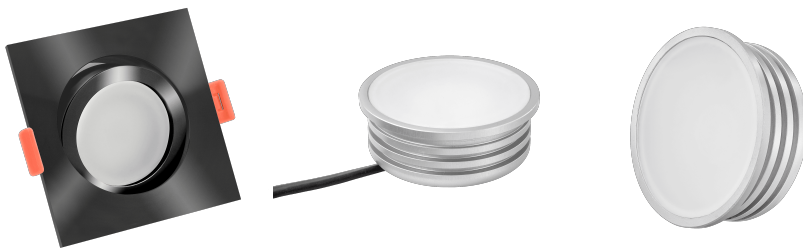

Produktdatenblatt

luxvenum

Produktinformationen

Name	LED-Einbaustrahler extra flach 25mm 230V DIMMBAR 7W statt 70W schwarzes Aluminium 120° Abstrahlung eckig 90 CRI
Artikelnummer	865720570057752057
Kategorien	Innenbeleuchtung, Flache Einbauleuchten, Dimmbare Einbauleuchten, Smart Home, Einbauleuchten, Einbauleuchten

Produktfotos

Hersteller

Name	luxvenum LED GmbH
Weblink	www.luxvenum.com
Adresse	Am Kreisel West 12, 56814 Faid, Deutschland
WEEE-Reg.-Nr.:	DE 12732366

Technische Daten

Gesamtmaße	82x82x25mm
Lochausschnitt Ø	68-78mm
Spannung (V)	AC 230V
Leistung (W)	7W
Glühbirnenersatz	70W
Dimmbarkeit	Ja
Abstrahlwinkel	120° Milchglas
Lichtleistung	2700K → 400 Lumen, 3000K → 420 Lumen, 4000K → 450 Lumen
Lichtfarbtemperatur (K)	2700K, 3000K, 4000K
Farbwiedergabe (CRI / Ra)	CRI/Ra 90
Schutzklasse (IP)	IP20
Mittlere Lebensdauer	35.000 Std.
Schwenkbar	Ja

Material	Aluminium
Sockel	ultra flach
Form	eckig
Schaltzyklen	> 15.000
Anlaufzeit	< 1,00 Sek.
Zündzeit	< 0,5 Sek.
Farbe	schwarz
Farbkonsistenz	< 6 SDCM
Energieeffizienzklasse	G
Marke / Hersteller	Luxvenum