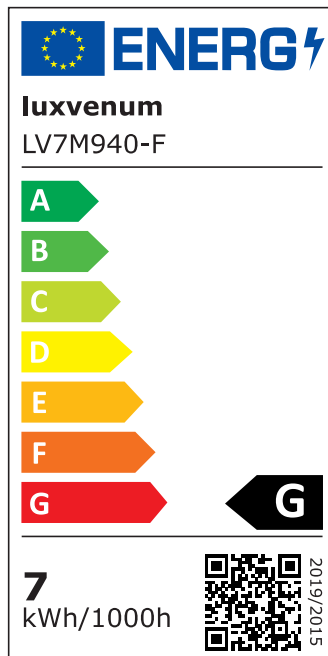

Material	Aluminium
Sockel	ultra flach
Form	eckig
Schaltzyklen	> 15.000
Anlaufzeit	< 1,00 Sek.
Zündzeit	< 0,5 Sek.
Farbe	schwarz
Farbkonsistenz	< 6 SDCM
Energieeffizienzklasse	G
Marke / Hersteller	Luxvenum

EU Energielabels

2700K-Leuchtmittel

3000K-Leuchtmittel

4000K-Leuchtmittel

RoHS