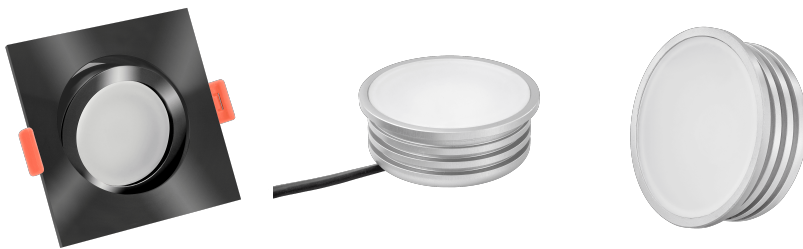

Produktdatenblatt

luxvenum

Produktinformationen

Name	LED-Einbaustrahler extra flach 25mm 230V DIMMBAR 7W statt 70W schwarzes Aluminium 120° Abstrahlung eckig 90 CRI
Artikelnummer	865720570057752057
Kategorien	Innenbeleuchtung, Flache Einbauleuchten, Dimmbare Einbauleuchten, Smart Home, Einbauleuchten, Einbauleuchten

Produktfotos

Hersteller

Name	luxvenum LED GmbH
Weblink	www.luxvenum.com
Adresse	Am Kreisel West 12, 56814 Faid, Deutschland
WEEE-Reg.-Nr.:	DE 12732366

Technische Daten

Gesamtmaße	82x82x25mm
Lochausschnitt Ø	68-78mm
Spannung (V)	AC 230V
Leistung (W)	7W
Glühbirnenersatz	70W
Dimmbarkeit	Ja
Abstrahlwinkel	120° Milchglas
Lichtleistung	2700K → 400 Lumen, 3000K → 420 Lumen, 4000K → 450 Lumen
Lichtfarbtemperatur (K)	2700K, 3000K, 4000K
Farbwiedergabe (CRI / Ra)	CRI/Ra 90
Schutzklasse (IP)	IP20
Mittlere Lebensdauer	35.000 Std.
Schwenkbar	Ja

Material	Aluminium
Sockel	ultra flach
Form	eckig
Schaltzyklen	> 15.000
Anlaufzeit	< 1,00 Sek.
Zündzeit	< 0,5 Sek.
Farbe	schwarz
Farbkonsistenz	< 6 SDCM
Energieeffizienzklasse	G
Marke / Hersteller	Luxvenum
Herstellergarantie	4 Jahre
Für Möbeleinbau geeignet	Ja