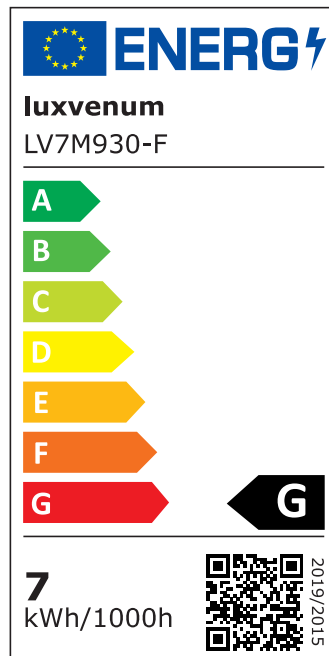

## Produktinformationen

Name	LED-Einbaustrahler extra flach 25mm 230V DIMMBAR 7W statt 70W schwarzes Aluminium 120° Abstrahlung rund 90 CRI
Artikelnummer	86574208068635402752
Kategorien	Dimmbare Einbauleuchten, Einbauleuchten, Einbauleuchten, Flache Einbauleuchten, Innenbeleuchtung, Smart Home

## Technische Daten

Gesamtmaße	82x82x25mm
Lochausschnitt Ø	68-78mm
Spannung (V)	AC 230V
Leistung (W)	7W
Glühbirnenersatz	70W
Dimmbarkeit	Ja
Abstrahlwinkel	120° Milchglas
Lichtleistung	2700K → 400 Lumen, 3000K → 420 Lumen, 4000K → 450 Lumen
Lichtfarbtemperatur (K)	2700K, 3000K, 4000K
Farbwiedergabe (CRI / Ra)	CRI/Ra 90
Schutzklasse (IP)	IP20
Mittlere Lebensdauer	35.000 Std.
Schwenkbar	Ja
Material	Aluminium

Sockel	ultra flach
Form	rund
Schaltzyklen	> 15.000
Anlaufzeit	< 1,00 Sek.
Zündzeit	< 0,5 Sek.
Farbe	schwarz
Farbkonsistenz	< 6 SDCM
Energieeffizienzklasse	G
Marke / Hersteller	Luxvenum
Herstellergarantie	4 Jahre

## EU Energielabels

2700K-Leuchtmittel

3000K-Leuchtmittel

4000K-Leuchtmittel

RoHS