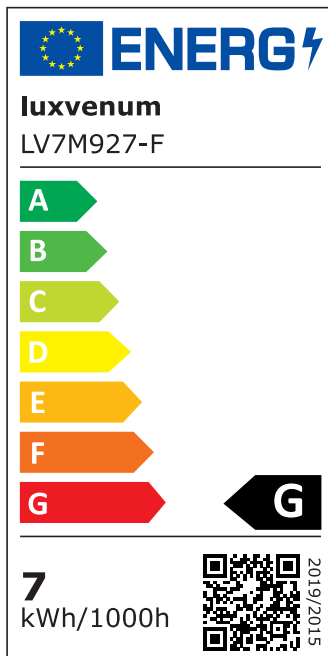

Material	Aluminium
Sockel	ultra flach
Form	rund
Schaltzyklen	> 15.000
Anlaufzeit	< 1,00 Sek.
Zündzeit	< 0,5 Sek.
Farbe	schwarz
Farbkonsistenz	< 6 SDCM
Energieeffizienzklasse	G
Marke / Hersteller	Luxvenum

EU Energielabels

2700K-Leuchtmittel