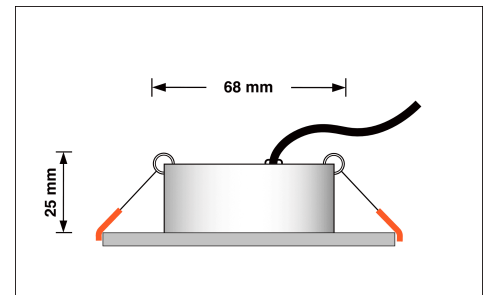

Produktdatenblatt

luxvenum

Produktinformationen

Name	LED-Einbaustrahler extra flach 25mm 230V DIMMBAR 7W statt 70W schwarzes Aluminium 120° Abstrahlung rund 90 CRI
Artikelnummer	86574208068635402752
Kategorien	Innenbeleuchtung, Flache Einbauleuchten, Dimmbare Einbauleuchten, Smart Home, Einbauleuchten, Einbauleuchten

Produktfotos

Hersteller

Name	luxvenum LED GmbH
Weblink	www.luxvenum.com
Adresse	Am Kreisel West 12, 56814 Faid, Deutschland
WEEE-Reg.-Nr.:	DE 12732366

Technische Daten

Gesamtmaße	82x82x25mm
Lochausschnitt Ø	68-78mm
Spannung (V)	AC 230V
Leistung (W)	7W
Glühbirnenersatz	70W
Dimmbarkeit	Ja
Abstrahlwinkel	120° Milchglas
Lichtleistung	2700K → 400 Lumen, 3000K → 420 Lumen, 4000K → 450 Lumen
Lichtfarbtemperatur (K)	2700K, 3000K, 4000K
Farbwiedergabe (CRI / Ra)	CRI/Ra 90
Schutzklasse (IP)	IP20
Mittlere Lebensdauer	35.000 Std.
Schwenkbar	Ja