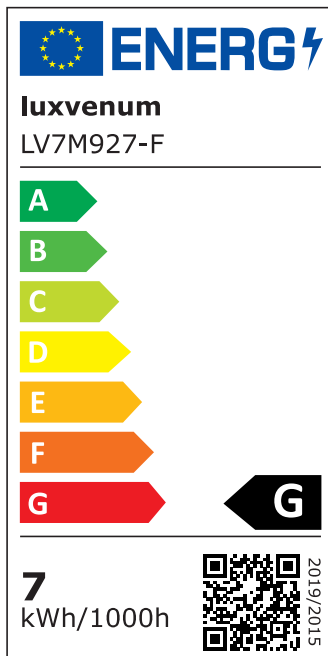

Sockel	ultra flach
Form	rund
Schaltzyklen	> 15.000
Anlaufzeit	< 1,00 Sek.
Zündzeit	< 0,5 Sek.
Farbe	schwarz
Farbkonsistenz	< 6 SDCM
Energieeffizienzklasse	G
Marke / Hersteller	Luxvenum
Herstellergarantie	4 Jahre

EU Energielabels

2700K-Leuchtmittel