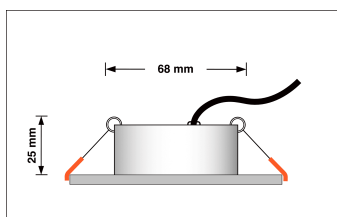

Produktdatenblatt

Produktinformationen

Name	LED-Einbaustrahler extra flach 25mm 230V DIMMBAR 7W statt 70W schwarzes Aluminium 120° Abstrahlung rund 90 CRI
Artikelnummer	86574208068635402752
Kategorien	Dimmbare Einbauleuchten, Einbauleuchten, Einbauleuchten, Flache Einbauleuchten, Innenbeleuchtung, Smart Home

Produktfotos

Hersteller

Name	luxvenum LED GmbH
Weblink	www.luxvenum.com
Adresse	Am Kreisel West 12, 56814 Faid, Deutschland
WEEE-Reg.-Nr.:	DE 12732366

Technische Daten

Gesamtmaße	82x82x25mm
Lochausschnitt Ø	68-78mm
Spannung (V)	AC 230V
Leistung (W)	7W
Glühbirnenersatz	70W
Dimmbarkeit	Ja
Abstrahlwinkel	120° Milchglas
Lichtleistung	2700K → 400 Lumen, 3000K → 420 Lumen, 4000K → 450 Lumen
Lichtfarbtemperatur (K)	2700K, 3000K, 4000K
Farbwiedergabe (CRI / Ra)	CRI/Ra 90
Schutzklasse (IP)	IP20
Mittlere Lebensdauer	35.000 Std.
Schwenkbar	Ja
Material	Aluminium