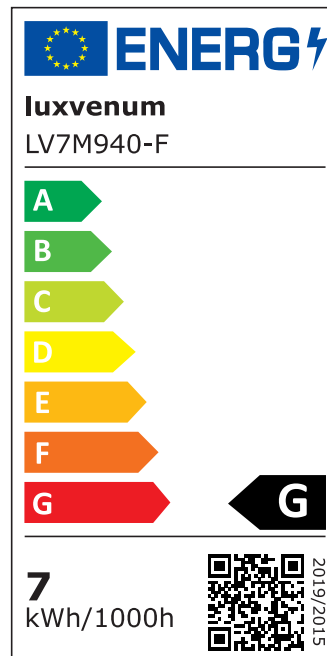

Produktdatenblatt

luxvenum

Produktinformationen

Name	LED-Einbaustrahler extra flach 25mm 230V DIMMBAR 7W statt 70W schwarzes Aluminium 120° Abstrahlung rund 90 CRI
Artikelnummer	86574208068635402752
Kategorien	Innenbeleuchtung, Flache Einbauleuchten, Dimmbare Einbauleuchten, Smart Home, Einbauleuchten, Einbauleuchten

Produktfotos

Hersteller

Name	luxvenum LED GmbH
Weblink	www.luxvenum.com
Adresse	Am Kreisel West 12, 56814 Faid, Deutschland
WEEE-Reg.-Nr.:	DE 12732366

Technische Daten

Gesamtmaße	82x82x25mm
Lochausschnitt Ø	68-78mm
Spannung (V)	AC 230V
Leistung (W)	7W
Glühbirnenersatz	70W
Dimmbarkeit	Ja
Abstrahlwinkel	120° Milchglas
Lichtleistung	2700K → 400 Lumen, 3000K → 420 Lumen, 4000K → 450 Lumen
Lichtfarbtemperatur (K)	2700K, 3000K, 4000K
Farbwiedergabe (CRI / Ra)	CRI/Ra 90
Schutzklasse (IP)	IP20
Mittlere Lebensdauer	35.000 Std.
Schwenkbar	Ja

Material	Aluminium
Sockel	ultra flach
Form	rund
Schaltzyklen	> 15.000
Anlaufzeit	< 1,00 Sek.
Zündzeit	< 0,5 Sek.
Farbe	schwarz
Farbkonsistenz	< 6 SDCM
Energieeffizienzklasse	G
Marke / Hersteller	Luxvenum

EU Energielabels

2700K-Leuchtmittel

3000K-Leuchtmittel

4000K-Leuchtmittel

RoHS