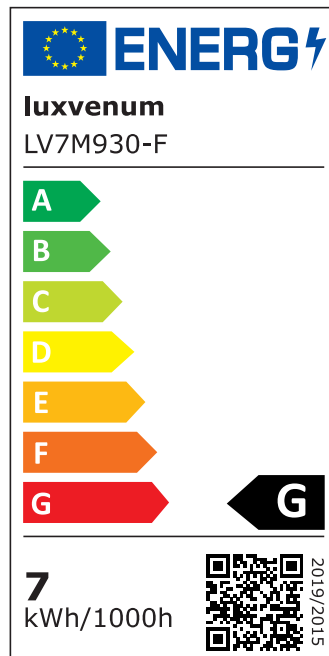

Produktdatenblatt

luxvenum

Produktinformationen

Name	LED-Einbaustrahler extra flach 25mm 230V DIMMBAR 7W statt 70W schwarzes Aluminium 120° Abstrahlung rund 90 CRI
Artikelnummer	86574208068635402752
Kategorien	Innenbeleuchtung, Flache Einbauleuchten, Dimmbare Einbauleuchten, Smart Home, Einbauleuchten, Einbauleuchten

Produktfotos

Hersteller

Name	luxvenum LED GmbH
Weblink	www.luxvenum.com
Adresse	Am Kreisel West 12, 56814 Faid, Deutschland
WEEE-Reg.-Nr.:	DE 12732366

Technische Daten

Gesamtmaße	82x82x25mm
Lochausschnitt Ø	68-78mm
Spannung (V)	AC 230V
Leistung (W)	7W
Glühbirnenersatz	70W
Dimmbarkeit	Ja
Abstrahlwinkel	120° Milchglas
Lichtleistung	2700K → 400 Lumen, 3000K → 420 Lumen, 4000K → 450 Lumen
Lichtfarbtemperatur (K)	2700K, 3000K, 4000K
Farbwiedergabe (CRI / Ra)	CRI/Ra 90
Schutzklasse (IP)	IP20
Mittlere Lebensdauer	35.000 Std.
Schwenkbar	Ja

Material	Aluminium
Sockel	ultra flach
Form	rund
Schaltzyklen	> 15.000
Anlaufzeit	< 1,00 Sek.
Zündzeit	< 0,5 Sek.
Farbe	schwarz
Farbkonsistenz	< 6 SDCM
Energieeffizienzklasse	G
Marke / Hersteller	Luxvenum

EU Energielabels

2700K-Leuchtmittel

3000K-Leuchtmittel

4000K-Leuchtmittel

RoHS