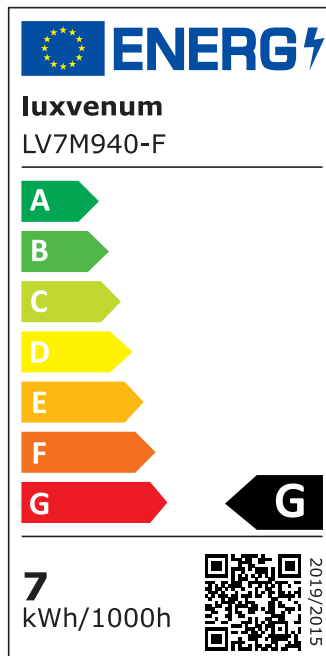

## Produktinformationen

Name	LED-Einbaustrahler extra flach 25mm 230V DIMMBAR 7W statt 70W schwarzes Aluminium 120° Abstrahlung rund 90 CRI
Artikelnummer	86574208068635402752
Kategorien	Dimmbare Einbauleuchten, Einbauleuchten, Einbauleuchten, Flache Einbauleuchten, Innenbeleuchtung, Smart Home

## Technische Daten

Gesamtmaße	82x82x25mm
Lochausschnitt Ø	68-78mm
Spannung (V)	AC 230V
Leistung (W)	7W
Glühbirnenersatz	70W
Dimmbarkeit	Ja
Abstrahlwinkel	120° Milchglas
Lichtleistung	2700K → 400 Lumen, 3000K → 420 Lumen, 4000K → 450 Lumen
Lichtfarbtemperatur (K)	2700K, 3000K, 4000K
Farbwiedergabe (CRI / Ra)	CRI/Ra 90
Schutzklasse (IP)	IP20
Mittlere Lebensdauer	35.000 Std.
Schwenkbar	Ja
Material	Aluminium

Sockel	ultra flach
Form	rund
Schaltzyklen	> 15.000
Anlaufzeit	< 1,00 Sek.
Zündzeit	< 0,5 Sek.
Farbe	schwarz
Farbkonsistenz	< 6 SDCM
Energieeffizienzklasse	G
Marke / Hersteller	Luxvenum
Herstellergarantie	4 Jahre

## EU Energielabels

2700K-Leuchtmittel

3000K-Leuchtmittel

4000K-Leuchtmittel

RoHS