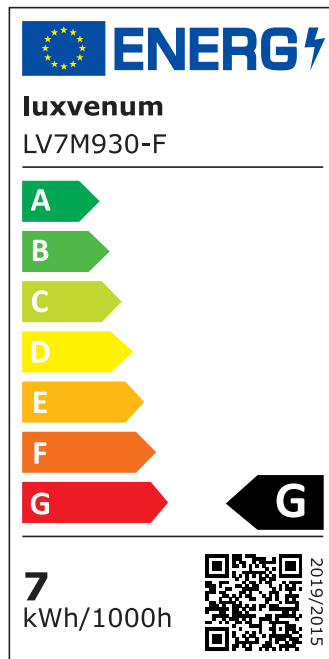

Produktdatenblatt

luxvenum

Produktinformationen

Name	LED-Einbaustrahler extra flach 25mm 230V DIMMBAR 7W statt 70W schwarzes Aluminium 120° Abstrahlung rund 90 CRI
Artikelnummer	86574208068635402752
Kategorien	Classic-Line, Forma schwarz, Inneneinbauleuchten

Produktfotos

Hersteller

Name	luxvenum LED GmbH
Weblink	www.luxvenum.com
Adresse	Am Kreisel West 12, 56814 Faid, Deutschland
WEEE-Reg.-Nr.:	DE 12732366

Technische Daten

Gesamtmaße	82x82x25mm
Lochausschnitt Ø	68-78mm
Spannung	AC 230V
Leistung	7W
Glühbirnenersatz	70W
Dimmbarkeit	Ja
Abstrahlwinkel	120° Milchglas
Lichtleistung	2700K → 400 Lumen, 3000K → 420 Lumen, 4000K → 450 Lumen
Lichtfarbtemperatur	2700K, 3000K, 4000K
Farbwiedergabe	CRI/Ra 90
Schutzklasse	IP20
Mittlere Lebensdauer	35.000 Std.
Schwenkbar	Ja
Material	Aluminium

Sockel	ultra flach
Form	rund
Schaltzyklen	> 15.000
Anlaufzeit	< 1,00 Sek.
Zündzeit	< 0,5 Sek.
Farbe	schwarz
Innenring-Farbe	blau, Bronze, chrom-poliert, Eisen, gelb, gold, grün, matt, orange, rot, samt-gold, schwarz, silber-gebürstet, weinrot, weiß
Farbkonsistenz	< 6 SDCM
Energieeffizienzklasse	G

EU Energielabels

2700K-Leuchtmittel

3000K-Leuchtmittel

4000K-Leuchtmittel

RoHS