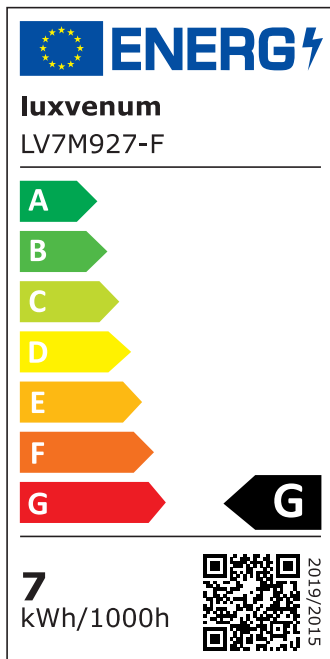

Sockel	ultra flach
Form	rund
Schaltzyklen	> 15.000
Anlaufzeit	< 1,00 Sek.
Zündzeit	< 0,5 Sek.
Farbe	schwarz
Innenring-Farbe	blau, Bronze, chrom-poliert, Eisen, gelb, gold, grün, matt, orange, rot, samt-gold, schwarz, silber-gebürstet, weinrot, weiß
Farbkonsistenz	< 6 SDCM
Energieeffizienzklasse	G

EU Energielabels

2700K-Leuchtmittel