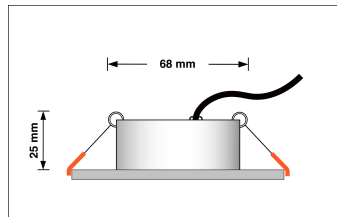

Produktfotos

Hersteller

Name	luxvenum LED GmbH
Weblink	www.luxvenum.com
Adresse	Am Kreisel West 12, 56814 Faid, Deutschland
WEEE-Reg.-Nr.:	DE 12732366

Technische Daten

Gesamtmaße	82x82x25mm
Lochausschnitt Ø	68-78mm
Spannung (V)	AC 230V
Leistung (W)	7W
Glühbirnenersatz	70W
Dimmbarkeit	Ja
Abstrahlwinkel	120° Milchglas
Lichtleistung	2700K → 400 Lumen, 3000K → 420 Lumen, 4000K → 450 Lumen
Lichtfarbtemperatur (K)	2700K, 3000K, 4000K
Farbwiedergabe (CRI / Ra)	CRI/Ra 90
Schutzklasse (IP)	IP20
Mittlere Lebensdauer	35.000 Std.
Schwenkbar	Ja
Material	Aluminium