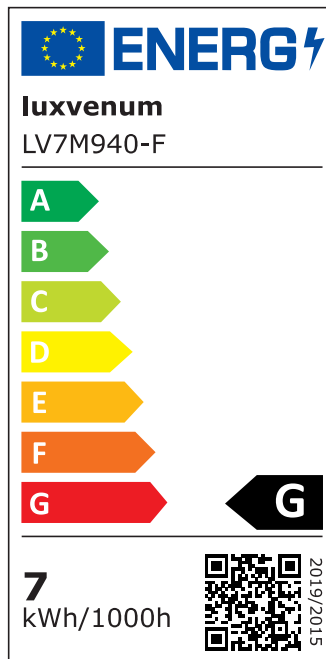

Produktdatenblatt

luxvenum

Produktinformationen

Name	LED-Einbaustrahler extra flach 25mm 230V DIMMBAR 7W statt 70W schwarzes Aluminium 120° Abstrahlung rund 90 CRI
Artikelnummer	86574208068635402752
Kategorien	Classic-Line, Forma schwarz, Inneneinbauleuchten

Produktfotos

Hersteller

Name	luxvenum LED GmbH
Weblink	www.luxvenum.com
Adresse	Am Kreisel West 12, 56814 Faid, Deutschland
WEEE-Reg.-Nr.:	DE 12732366

Technische Daten

Gesamtmaße	82x82x25mm
Lochausschnitt Ø	68-78mm
Spannung	AC 230V
Leistung	7W
Glühbirnenersatz	70W
Dimmbarkeit	Ja
Abstrahlwinkel	120° Milchglas
Lichtleistung	2700K → 400 Lumen, 3000K → 420 Lumen, 4000K → 450 Lumen
Lichtfarbtemperatur	2700K, 3000K, 4000K
Farbwiedergabe	CRI/Ra 90
Schutzklasse	IP20
Mittlere Lebensdauer	35.000 Std.
Schwenkbar	Ja
Material	Aluminium

Sockel	ultra flach
Form	rund
Schaltzyklen	> 15.000
Anlaufzeit	< 1,00 Sek.
Zündzeit	< 0,5 Sek.
Farbe	schwarz
Innenring-Farbe	blau, Bronze, chrom-poliert, Eisen, gelb, gold, grün, matt, orange, rot, samt-gold, schwarz, silber-gebürstet, weinrot, weiß
Farbkonsistenz	< 6 SDCM
Energieeffizienzklasse	G

EU Energielabels

2700K-Leuchtmittel

3000K-Leuchtmittel

4000K-Leuchtmittel

RoHS