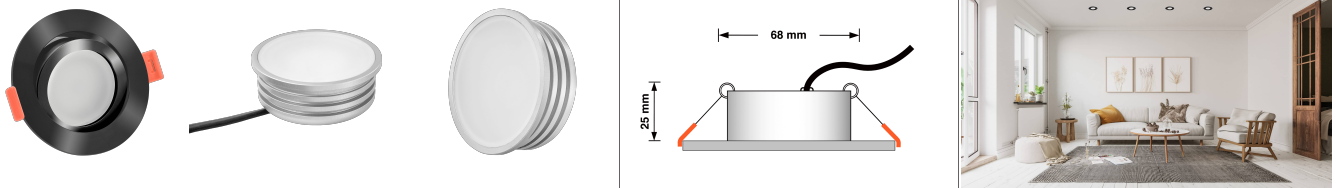

Produktdatenblatt

luxvenum

Produktinformationen

Name	LED-Einbaustrahler extra flach 25mm 230V DIMMBAR 7W statt 70W schwarzes Aluminium 120° Abstrahlung rund 90 CRI
Artikelnummer	86574208068635402752
Kategorien	Innenbeleuchtung, Flache Einbauleuchten, Dimmbare Einbauleuchten, Smart Home, Einbauleuchten, Einbauleuchten

Produktfotos

Hersteller

Name	luxvenum LED GmbH
Weblink	www.luxvenum.com
Adresse	Am Kreisel West 12, 56814 Faid, Deutschland
WEEE-Reg.-Nr.:	DE 12732366

Technische Daten

Gesamtmaße	82x82x25mm
Lochausschnitt Ø	68-78mm
Spannung (V)	AC 230V
Leistung (W)	7W
Glühbirnenersatz	70W
Dimmbarkeit	Ja
Abstrahlwinkel	120° Milchglas
Lichtleistung	2700K → 400 Lumen, 3000K → 420 Lumen, 4000K → 450 Lumen
Lichtfarbtemperatur (K)	2700K, 3000K, 4000K
Farbwiedergabe (CRI / Ra)	CRI/Ra 90
Schutzklasse (IP)	IP20
Mittlere Lebensdauer	35.000 Std.
Schwenkbar	Ja
Material	Aluminium