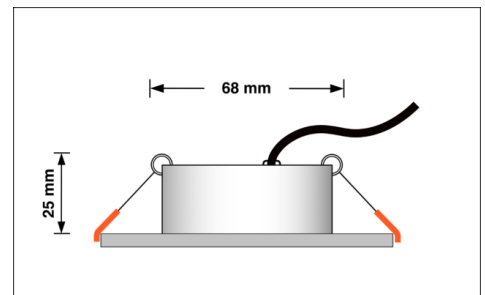

Produktdatenblatt

luxvenum

Produktinformationen

Name	LED-Einbaustrahler extra flach 25mm 230V DIMMBAR 7W statt 70W schwarzes Aluminium 120° Abstrahlung rund 90 CRI
Artikelnummer	86574208068635402752
Kategorien	Classic-Line, Forma schwarz, Inneneinbauleuchten

Produktfotos

Hersteller

Name	luxvenum LED GmbH
Weblink	www.luxvenum.com
Adresse	Am Kreisel West 12, 56814 Faid, Deutschland
WEEE-Reg.-Nr.:	DE 12732366

Technische Daten

Gesamtmaße	82x82x25mm
Lochausschnitt Ø	68-78mm
Spannung	AC 230V
Leistung	7W
Glühbirnenersatz	70W
Dimmbarkeit	Ja
Abstrahlwinkel	120° Milchglas
Lichtleistung	2700K → 400 Lumen, 3000K → 420 Lumen, 4000K → 450 Lumen
Lichtfarbtemperatur	2700K, 3000K, 4000K
Farbwiedergabe	CRI/Ra 90
Schutzklasse	IP20
Mittlere Lebensdauer	35.000 Std.
Schwenkbar	Ja
Material	Aluminium