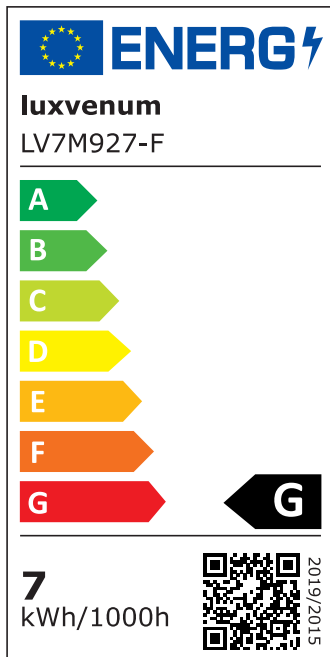

Produktdatenblatt

Produktinformationen

Name	LED-Einbaustrahler extra flach 25mm 230V DIMMBAR 7W statt 70W silber-gebürstetes Aluminium 120° Abstrahlung eckig 90 CRI
Artikelnummer	8632570560863685457
Kategorien	Dimmbare Einbauleuchten, Einbauleuchten, Einbauleuchten, Flache Einbauleuchten, Innenbeleuchtung, Smart Home

Produktfotos

Hersteller

Name	luxvenum LED GmbH
Weblink	www.luxvenum.com
Adresse	Am Kreisel West 12, 56814 Faid, Deutschland
WEEE-Reg.-Nr.:	DE 12732366

Technische Daten

Gesamtmaße	82x82x25mm
Lochausschnitt Ø	68-78mm
Spannung (V)	AC 230V
Leistung (W)	7W
Glühbirnenersatz	70W
Dimmbarkeit	Ja
Abstrahlwinkel	120° Milchglas
Lichtleistung	2700K → 400 Lumen, 3000K → 420 Lumen, 4000K → 450 Lumen
Lichtfarbtemperatur (K)	2700K, 3000K, 4000K
Farbwiedergabe (CRI / Ra)	CRI/Ra 90
Schutzklasse (IP)	IP20
Mittlere Lebensdauer	35.000 Std.
Schwenkbar	Ja

Material	Aluminium
Sockel	ultra flach
Form	eckig
Schaltzyklen	> 15.000
Anlaufzeit	< 1,00 Sek.
Zündzeit	< 0,5 Sek.
Farbe	silber-gebürstet
Farbkonsistenz	< 6 SDCM
Energieeffizienzklasse	G
Marke / Hersteller	Luxvenum
Herstellergarantie	4 Jahre

EU Energielabels

2700K-Leuchtmittel

3000K-Leuchtmittel

4000K-Leuchtmittel

RoHS