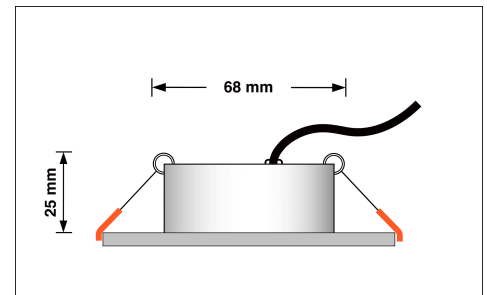

Produktdatenblatt

luxvenum

Produktinformationen

Name	LED-Einbaustrahler extra flach 25mm 230V DIMMBAR 7W statt 70W silber-gebürstetes Aluminium 120° Abstrahlung eckig 90 CRI
Artikelnummer	8632570560863685457
Kategorien	Innenbeleuchtung, Flache Einbauleuchten, Dimmbare Einbauleuchten, Smart Home, Einbauleuchten, Einbauleuchten

Produktfotos

Hersteller

Name	luxvenum LED GmbH
Weblink	www.luxvenum.com
Adresse	Am Kreisel West 12, 56814 Faid, Deutschland
WEEE-Reg.-Nr.:	DE 12732366

Technische Daten

Gesamtmaße	82x82x25mm
Lochausschnitt Ø	68-78mm
Spannung (V)	AC 230V
Leistung (W)	7W
Glühbirnenersatz	70W
Dimmbarkeit	Ja
Abstrahlwinkel	120° Milchglas
Lichtleistung	2700K → 400 Lumen, 3000K → 420 Lumen, 4000K → 450 Lumen
Lichtfarbtemperatur (K)	2700K, 3000K, 4000K
Farbwiedergabe (CRI / Ra)	CRI/Ra 90
Schutzklasse (IP)	IP20
Mittlere Lebensdauer	35.000 Std.
Schwenkbar	Ja