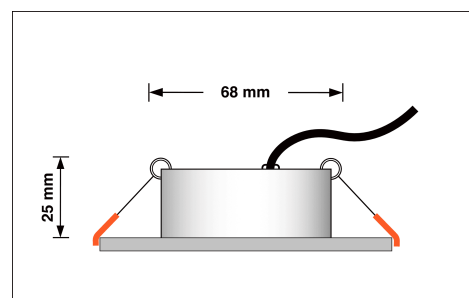

Produktfotos

Hersteller

Name	luxvenum LED GmbH
Weblink	www.luxvenum.com
Adresse	Am Kreisel West 12, 56814 Faid, Deutschland
WEEE-Reg.-Nr.:	DE 12732366

Technische Daten

Gesamtmaße	82x82x25mm
Lochausschnitt Ø	68-78mm
Spannung (V)	AC 230V
Leistung (W)	7W
Glühbirnenersatz	70W
Dimmbarkeit	Ja
Abstrahlwinkel	120° Milchglas
Lichtleistung	2700K → 400 Lumen, 3000K → 420 Lumen, 4000K → 450 Lumen
Lichtfarbtemperatur (K)	2700K, 3000K, 4000K
Farbwiedergabe (CRI / Ra)	CRI/Ra 90
Schutzklasse (IP)	IP20
Mittlere Lebensdauer	35.000 Std.
Schwenkbar	Ja