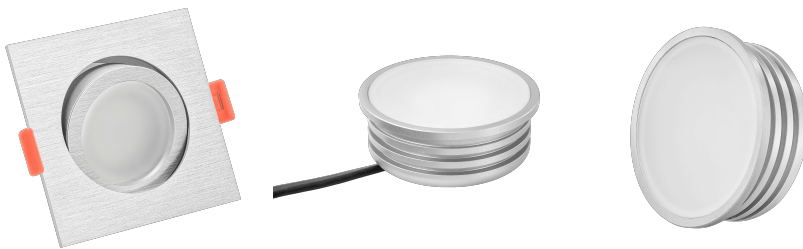

Produktdatenblatt

luxvenum

Produktinformationen

Name	LED-Einbaustrahler extra flach 25mm 230V DIMMBAR 7W statt 70W silber-gebürstetes Aluminium 120° Abstrahlung eckig 90 CRI
Artikelnummer	8632570560863685457
Kategorien	Innenbeleuchtung, Flache Einbauleuchten, Dimmbare Einbauleuchten, Smart Home, Einbauleuchten, Einbauleuchten

Produktfotos

Hersteller

Name	luxvenum LED GmbH
Weblink	www.luxvenum.com
Adresse	Am Kreisel West 12, 56814 Faid, Deutschland
WEEE-Reg.-Nr.:	DE 12732366

Technische Daten

Gesamtmaße	82x82x25mm
Lochausschnitt Ø	68-78mm
Spannung (V)	AC 230V
Leistung (W)	7W
Glühbirnenersatz	70W
Dimmbarkeit	Ja
Abstrahlwinkel	120° Milchglas
Lichtleistung	2700K → 400 Lumen, 3000K → 420 Lumen, 4000K → 450 Lumen
Lichtfarbtemperatur (K)	2700K, 3000K, 4000K
Farbwiedergabe (CRI / Ra)	CRI/Ra 90
Schutzklasse (IP)	IP20
Mittlere Lebensdauer	35.000 Std.
Schwenkbar	Ja

Material	Aluminium
Sockel	ultra flach
Form	eckig
Schaltzyklen	> 15.000
Anlaufzeit	< 1,00 Sek.
Zündzeit	< 0,5 Sek.
Farbe	silber-gebürstet
Farbkonsistenz	< 6 SDCM
Energieeffizienzklasse	G
Marke / Hersteller	Luxvenum