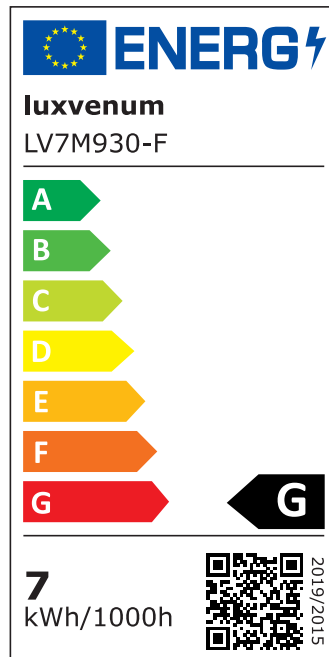

Produktdatenblatt

Produktinformationen

Name	LED-Einbaustrahler extra flach 25mm 230V DIMMBAR 7W statt 70W silber-gebürstetes Aluminium 120° Abstrahlung eckig 90 CRI
Artikelnummer	8632570560863685457
Kategorien	Dimmbare Einbauleuchten, Einbauleuchten, Einbauleuchten, Flache Einbauleuchten, Innenbeleuchtung, Smart Home

Produktfotos

Hersteller

Name	luxvenum LED GmbH
Weblink	www.luxvenum.com
Adresse	Am Kreisel West 12, 56814 Faid, Deutschland
WEEE-Reg.-Nr.:	DE 12732366

Technische Daten

Gesamtmaße	82x82x25mm
Lochausschnitt Ø	68-78mm
Spannung (V)	AC 230V
Leistung (W)	7W
Glühbirnenersatz	70W
Dimmbarkeit	Ja
Abstrahlwinkel	120° Milchglas
Lichtleistung	2700K → 400 Lumen, 3000K → 420 Lumen, 4000K → 450 Lumen
Lichtfarbtemperatur (K)	2700K, 3000K, 4000K
Farbwiedergabe (CRI / Ra)	CRI/Ra 90
Schutzklasse (IP)	IP20
Mittlere Lebensdauer	35.000 Std.
Schwenkbar	Ja

Material	Aluminium
Sockel	ultra flach
Form	eckig
Schaltzyklen	> 15.000
Anlaufzeit	< 1,00 Sek.
Zündzeit	< 0,5 Sek.
Farbe	silber-gebürstet
Farbkonsistenz	< 6 SDCM
Energieeffizienzklasse	G
Marke / Hersteller	Luxvenum
Herstellergarantie	4 Jahre

EU Energielabels

2700K-Leuchtmittel

3000K-Leuchtmittel

4000K-Leuchtmittel

RoHS