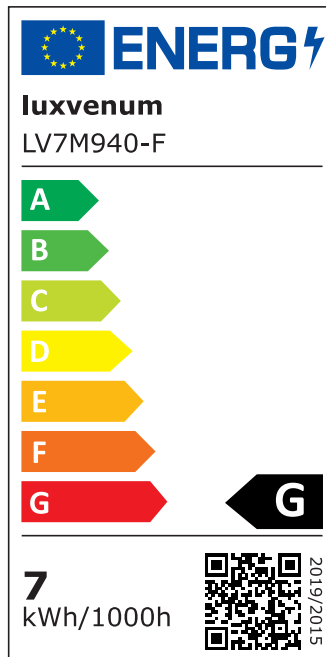

Produktdatenblatt

Produktinformationen

Name	LED-Einbaustrahler extra flach 25mm 230V DIMMBAR 7W statt 70W silber-gebürstetes Aluminium 120° Abstrahlung eckig 90 CRI
Artikelnummer	8632570560863685457
Kategorien	Dimmbare Einbauleuchten, Einbauleuchten, Einbauleuchten, Flache Einbauleuchten, Innenbeleuchtung, Smart Home

Produktfotos

Hersteller

Name	luxvenum LED GmbH
Weblink	www.luxvenum.com
Adresse	Am Kreisel West 12, 56814 Faid, Deutschland
WEEE-Reg.-Nr.:	DE 12732366

Technische Daten

Gesamtmaße	82x82x25mm
Lochausschnitt Ø	68-78mm
Spannung (V)	AC 230V
Leistung (W)	7W
Glühbirnenersatz	70W
Dimmbarkeit	Ja
Abstrahlwinkel	120° Milchglas
Lichtleistung	2700K → 400 Lumen, 3000K → 420 Lumen, 4000K → 450 Lumen
Lichtfarbtemperatur (K)	2700K, 3000K, 4000K
Farbwiedergabe (CRI / Ra)	CRI/Ra 90
Schutzklasse (IP)	IP20
Mittlere Lebensdauer	35.000 Std.
Schwenkbar	Ja

Material	Aluminium
Sockel	ultra flach
Form	eckig
Schaltzyklen	> 15.000
Anlaufzeit	< 1,00 Sek.
Zündzeit	< 0,5 Sek.
Farbe	silber-gebürstet
Farbkonsistenz	< 6 SDCM
Energieeffizienzklasse	G
Marke / Hersteller	Luxvenum
Herstellergarantie	4 Jahre

EU Energielabels

2700K-Leuchtmittel

3000K-Leuchtmittel

4000K-Leuchtmittel

RoHS