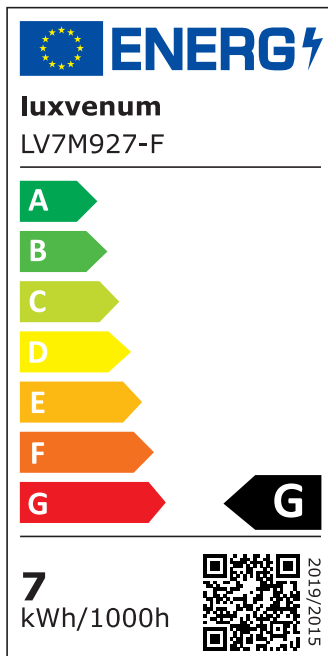

Material	Aluminium
Sockel	ultra flach
Form	eckig
Schaltzyklen	> 15.000
Anlaufzeit	< 1,00 Sek.
Zündzeit	< 0,5 Sek.
Farbe	silber-gebürstet
Farbkonsistenz	< 6 SDCM
Energieeffizienzklasse	G
Marke / Hersteller	Luxvenum

EU Energielabels

2700K-Leuchtmittel