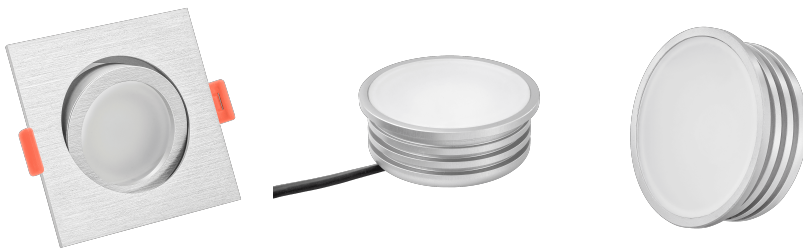

Produktdatenblatt

luxvenum

Produktinformationen

Name	LED-Einbaustrahler extra flach 25mm 230V DIMMBAR 7W statt 70W silber-gebürstetes Aluminium 120° Abstrahlung eckig 90 CRI
Artikelnummer	8632570560863685457
Kategorien	Innenbeleuchtung, Flache Einbauleuchten, Dimmbare Einbauleuchten, Smart Home, Einbauleuchten, Einbauleuchten

Produktfotos

Hersteller

Name	luxvenum LED GmbH
Weblink	www.luxvenum.com
Adresse	Am Kreisel West 12, 56814 Faid, Deutschland
WEEE-Reg.-Nr.:	DE 12732366

Technische Daten

Gesamtmaße	82x82x25mm
Lochausschnitt Ø	68-78mm
Spannung (V)	AC 230V
Leistung (W)	7W
Glühbirnenersatz	70W
Dimmbarkeit	Ja
Abstrahlwinkel	120° Milchglas
Lichtleistung	2700K → 400 Lumen, 3000K → 420 Lumen, 4000K → 450 Lumen
Lichtfarbtemperatur (K)	2700K, 3000K, 4000K
Farbwiedergabe (CRI / Ra)	CRI/Ra 90
Schutzklasse (IP)	IP20
Mittlere Lebensdauer	35.000 Std.
Schwenkbar	Ja

Material	Aluminium
Sockel	ultra flach
Form	eckig
Schaltzyklen	> 15.000
Anlaufzeit	< 1,00 Sek.
Zündzeit	< 0,5 Sek.
Farbe	silber-gebürstet
Farbkonsistenz	< 6 SDCM
Energieeffizienzklasse	G
Marke / Hersteller	Luxvenum
Herstellergarantie	4 Jahre