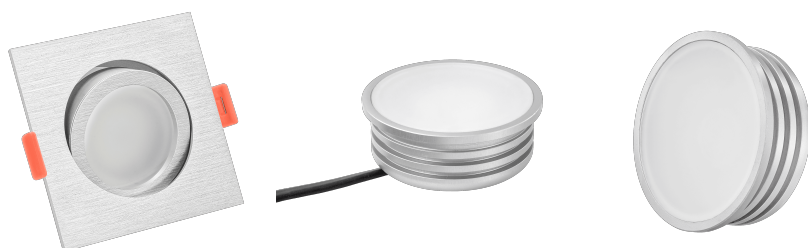

Produktdatenblatt

Produktinformationen

Name	LED-Einbaustrahler extra flach 25mm 230V DIMMBAR 7W statt 70W silber-gebürstetes Aluminium 120° Abstrahlung eckig 90 CRI
Artikelnummer	8632570560863685457
Kategorien	Dimmbare Einbauleuchten, Einbauleuchten, Einbauleuchten, Flache Einbauleuchten, Innenbeleuchtung, Smart Home

Produktfotos

Hersteller

Name	luxvenum LED GmbH
Weblink	www.luxvenum.com
Adresse	Am Kreisel West 12, 56814 Faid, Deutschland
WEEE-Reg.-Nr.:	DE 12732366

Technische Daten

Gesamtmaße	82x82x25mm
Lochausschnitt Ø	68-78mm
Spannung (V)	AC 230V
Leistung (W)	7W
Glühbirnenersatz	70W
Dimmbarkeit	Ja
Abstrahlwinkel	120° Milchglas
Lichtleistung	2700K → 400 Lumen, 3000K → 420 Lumen, 4000K → 450 Lumen
Lichtfarbtemperatur (K)	2700K, 3000K, 4000K
Farbwiedergabe (CRI / Ra)	CRI/Ra 90
Schutzklasse (IP)	IP20
Mittlere Lebensdauer	35.000 Std.
Schwenkbar	Ja

Material	Aluminium
Sockel	ultra flach
Form	eckig
Schaltzyklen	> 15.000
Anlaufzeit	< 1,00 Sek.
Zündzeit	< 0,5 Sek.
Farbe	silber-gebürstet
Farbkonsistenz	< 6 SDCM
Energieeffizienzklasse	G
Marke / Hersteller	Luxvenum
Herstellergarantie	4 Jahre