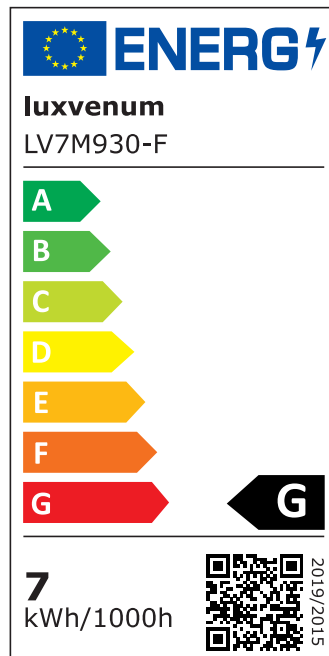

Produktdatenblatt

luxvenum

Produktinformationen

Name	LED-Einbaustrahler extra flach 25mm 230V DIMMBAR 7W statt 70W silber-gebürstetes Aluminium 120° Abstrahlung eckig 90 CRI
Artikelnummer	8632570560863685457
Kategorien	Innenbeleuchtung, Flache Einbauleuchten, Dimmbare Einbauleuchten, Smart Home, Einbauleuchten, Einbauleuchten

Produktfotos

Hersteller

Name	luxvenum LED GmbH
Weblink	www.luxvenum.com
Adresse	Am Kreisel West 12, 56814 Faid, Deutschland
WEEE-Reg.-Nr.:	DE 12732366

Technische Daten

Gesamtmaße	82x82x25mm
Lochausschnitt Ø	68-78mm
Spannung (V)	AC 230V
Leistung (W)	7W
Glühbirnenersatz	70W
Dimmbarkeit	Ja
Abstrahlwinkel	120° Milchglas
Lichtleistung	2700K → 400 Lumen, 3000K → 420 Lumen, 4000K → 450 Lumen
Lichtfarbtemperatur (K)	2700K, 3000K, 4000K
Farbwiedergabe (CRI / Ra)	CRI/Ra 90
Schutzklasse (IP)	IP20
Mittlere Lebensdauer	35.000 Std.
Schwenkbar	Ja

Material	Aluminium
Sockel	ultra flach
Form	eckig
Schaltzyklen	> 15.000
Anlaufzeit	< 1,00 Sek.
Zündzeit	< 0,5 Sek.
Farbe	silber-gebürstet
Farbkonsistenz	< 6 SDCM
Energieeffizienzklasse	G
Marke / Hersteller	Luxvenum

EU Energielabels

2700K-Leuchtmittel

3000K-Leuchtmittel

4000K-Leuchtmittel

RoHS