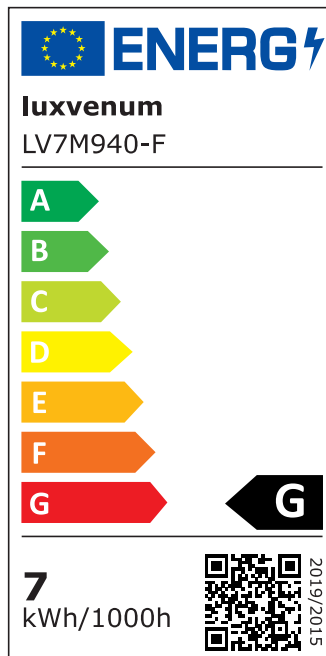

Produktdatenblatt

luxvenum

Produktinformationen

Name	LED-Einbaustrahler extra flach 25mm 230V DIMMBAR 7W statt 70W silber-gebürstetes Aluminium 120° Abstrahlung eckig 90 CRI
Artikelnummer	8632570560863685457
Kategorien	Innenbeleuchtung, Flache Einbauleuchten, Dimmbare Einbauleuchten, Smart Home, Einbauleuchten, Einbauleuchten

Produktfotos

Hersteller

Name	luxvenum LED GmbH
Weblink	www.luxvenum.com
Adresse	Am Kreisel West 12, 56814 Faid, Deutschland
WEEE-Reg.-Nr.:	DE 12732366

Technische Daten

Gesamtmaße	82x82x25mm
Lochausschnitt Ø	68-78mm
Spannung (V)	AC 230V
Leistung (W)	7W
Glühbirnenersatz	70W
Dimmbarkeit	Ja
Abstrahlwinkel	120° Milchglas
Lichtleistung	2700K → 400 Lumen, 3000K → 420 Lumen, 4000K → 450 Lumen
Lichtfarbtemperatur (K)	2700K, 3000K, 4000K
Farbwiedergabe (CRI / Ra)	CRI/Ra 90
Schutzklasse (IP)	IP20
Mittlere Lebensdauer	35.000 Std.
Schwenkbar	Ja

Material	Aluminium
Sockel	ultra flach
Form	eckig
Schaltzyklen	> 15.000
Anlaufzeit	< 1,00 Sek.
Zündzeit	< 0,5 Sek.
Farbe	silber-gebürstet
Farbkonsistenz	< 6 SDCM
Energieeffizienzklasse	G
Marke / Hersteller	Luxvenum

EU Energielabels

2700K-Leuchtmittel

3000K-Leuchtmittel

4000K-Leuchtmittel

RoHS