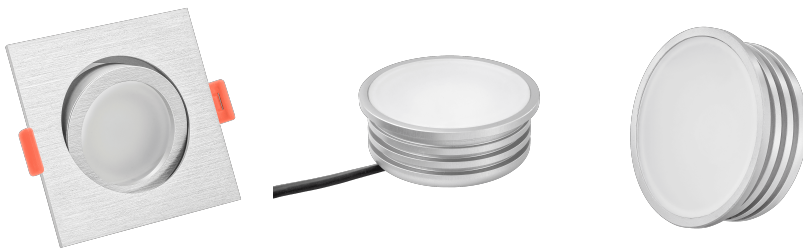

Produktdatenblatt

luxvenum

Produktinformationen

Name	LED-Einbaustrahler extra flach 25mm 230V DIMMBAR 7W statt 70W silber-gebürstetes Aluminium 120° Abstrahlung eckig 90 CRI
Artikelnummer	8632570560863685457
Kategorien	Innenbeleuchtung, Flache Einbauleuchten, Dimmbare Einbauleuchten, Smart Home, Einbauleuchten, Einbauleuchten

Produktfotos

Hersteller

Name	luxvenum LED GmbH
Weblink	www.luxvenum.com
Adresse	Am Kreisel West 12, 56814 Faid, Deutschland
WEEE-Reg.-Nr.:	DE 12732366

Technische Daten

Gesamtmaße	82x82x25mm
Lochausschnitt Ø	68-78mm
Spannung (V)	AC 230V
Leistung (W)	7W
Glühbirnenersatz	70W
Dimmbarkeit	Ja
Abstrahlwinkel	120° Milchglas
Lichtleistung	2700K → 400 Lumen, 3000K → 420 Lumen, 4000K → 450 Lumen
Lichtfarbtemperatur (K)	2700K, 3000K, 4000K
Farbwiedergabe (CRI / Ra)	CRI/Ra 90
Schutzklasse (IP)	IP20
Mittlere Lebensdauer	35.000 Std.
Schwenkbar	Ja

Material	Aluminium
Sockel	ultra flach
Form	eckig
Schaltzyklen	> 15.000
Anlaufzeit	< 1,00 Sek.
Zündzeit	< 0,5 Sek.
Farbe	silber-gebürstet
Farbkonsistenz	< 6 SDCM
Energieeffizienzklasse	G
Marke / Hersteller	Luxvenum
Herstellergarantie	4 Jahre
Für Möbeleinbau geeignet	Ja