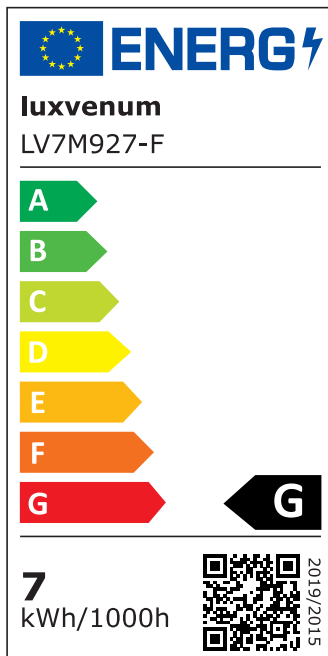

Material	Aluminium
Sockel	ultra flach
Form	rund
Schaltzyklen	> 15.000
Anlaufzeit	< 1,00 Sek.
Zündzeit	< 0,5 Sek.
Farbe	silber-gebürstet
Farbkonsistenz	< 6 SDCM
Energieeffizienzklasse	G
Marke / Hersteller	Luxvenum

EU Energielabels

2700K-Leuchtmittel