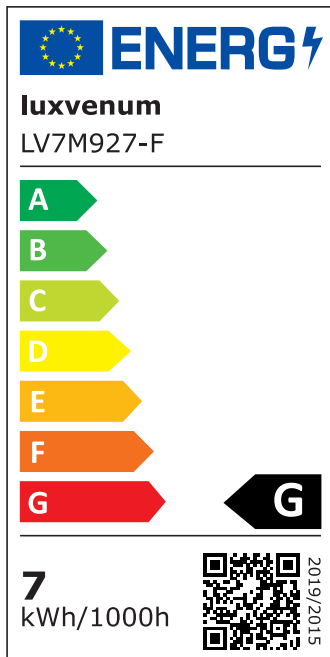

Material	Aluminium
Sockel	ultra flach
Form	rund
Schaltzyklen	> 15.000
Anlaufzeit	< 1,00 Sek.
Zündzeit	< 0,5 Sek.
Farbe	silber-gebürstet
Farbkonsistenz	< 6 SDCM
Energieeffizienzklasse	G
Marke / Hersteller	Luxvenum
Herstellergarantie	4 Jahre

EU Energielabels

2700K-Leuchtmittel