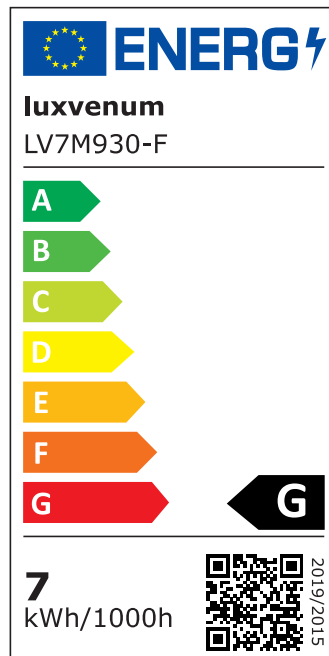

Produktdatenblatt

luxvenum

Produktinformationen

Name	LED-Einbaustrahler extra flach 25mm 230V DIMMBAR 7W statt 70W silber-gebürstetes Aluminium 120° Abstrahlung rund 90 CRI
Artikelnummer	8675755270507863760
Kategorien	Innenbeleuchtung, Flache Einbauleuchten, Dimmbare Einbauleuchten, Smart Home, Einbauleuchten, Einbauleuchten

Produktfotos

Hersteller

Name	luxvenum LED GmbH
Weblink	www.luxvenum.com
Adresse	Am Kreisel West 12, 56814 Faid, Deutschland
WEEE-Reg.-Nr.:	DE 12732366

Technische Daten

Gesamtmaße	82x82x25mm
Lochausschnitt Ø	68-78mm
Spannung (V)	AC 230V
Leistung (W)	7W
Glühbirnenersatz	70W
Dimmbarkeit	Ja
Abstrahlwinkel	120° Milchglas
Lichtleistung	2700K → 400 Lumen, 3000K → 420 Lumen, 4000K → 450 Lumen
Lichtfarbtemperatur (K)	2700K, 3000K, 4000K
Farbwiedergabe (CRI / Ra)	CRI/Ra 90
Schutzklasse (IP)	IP20
Mittlere Lebensdauer	35.000 Std.
Schwenkbar	Ja

Material	Aluminium
Sockel	ultra flach
Form	rund
Schaltzyklen	> 15.000
Anlaufzeit	< 1,00 Sek.
Zündzeit	< 0,5 Sek.
Farbe	silber-gebürstet
Farbkonsistenz	< 6 SDCM
Energieeffizienzklasse	G
Marke / Hersteller	Luxvenum

EU Energielabels

2700K-Leuchtmittel

3000K-Leuchtmittel

4000K-Leuchtmittel

RoHS