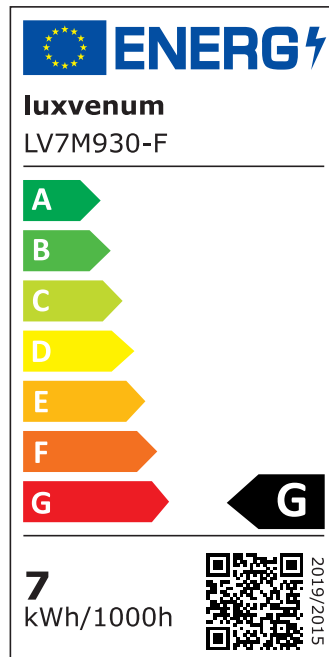

## Produktinformationen

Name	LED-Einbaustrahler extra flach 25mm 230V DIMMBAR 7W statt 70W silber-gebürstetes Aluminium 120° Abstrahlung rund 90 CRI
Artikelnummer	8675755270507863760
Kategorien	Dimmbare Einbauleuchten, Einbauleuchten, Einbauleuchten, Flache Einbauleuchten, Innenbeleuchtung, Smart Home

## Technische Daten

Gesamtmaße	82x82x25mm
Lochausschnitt Ø	68-78mm
Spannung (V)	AC 230V
Leistung (W)	7W
Glühbirnenersatz	70W
Dimmbarkeit	Ja
Abstrahlwinkel	120° Milchglas
Lichtleistung	2700K → 400 Lumen, 3000K → 420 Lumen, 4000K → 450 Lumen
Lichtfarbtemperatur (K)	2700K, 3000K, 4000K
Farbwiedergabe (CRI / Ra)	CRI/Ra 90
Schutzklasse (IP)	IP20
Mittlere Lebensdauer	35.000 Std.
Schwenkbar	Ja

Material	Aluminium
Sockel	ultra flach
Form	rund
Schaltzyklen	> 15.000
Anlaufzeit	< 1,00 Sek.
Zündzeit	< 0,5 Sek.
Farbe	silber-gebürstet
Farbkonsistenz	< 6 SDCM
Energieeffizienzklasse	G
Marke / Hersteller	Luxvenum
Herstellergarantie	4 Jahre

## EU Energielabels

2700K-Leuchtmittel

3000K-Leuchtmittel

4000K-Leuchtmittel

RoHS