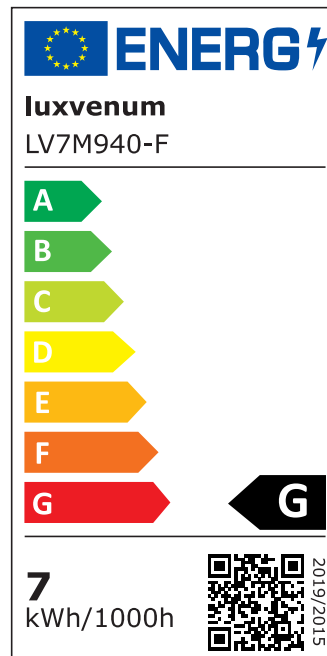

Produktdatenblatt

luxvenum

Produktinformationen

Name	LED-Einbaustrahler extra flach 25mm 230V DIMMBAR 7W statt 70W silber-gebürstetes Aluminium 120° Abstrahlung rund 90 CRI
Artikelnummer	8675755270507863760
Kategorien	Innenbeleuchtung, Flache Einbauleuchten, Dimmbare Einbauleuchten, Smart Home, Einbauleuchten, Einbauleuchten

Produktfotos

Hersteller

Name	luxvenum LED GmbH
Weblink	www.luxvenum.com
Adresse	Am Kreisel West 12, 56814 Faid, Deutschland
WEEE-Reg.-Nr.:	DE 12732366

Technische Daten

Gesamtmaße	82x82x25mm
Lochausschnitt Ø	68-78mm
Spannung (V)	AC 230V
Leistung (W)	7W
Glühbirnenersatz	70W
Dimmbarkeit	Ja
Abstrahlwinkel	120° Milchglas
Lichtleistung	2700K → 400 Lumen, 3000K → 420 Lumen, 4000K → 450 Lumen
Lichtfarbtemperatur (K)	2700K, 3000K, 4000K
Farbwiedergabe (CRI / Ra)	CRI/Ra 90
Schutzklasse (IP)	IP20
Mittlere Lebensdauer	35.000 Std.
Schwenkbar	Ja

Material	Aluminium
Sockel	ultra flach
Form	rund
Schaltzyklen	> 15.000
Anlaufzeit	< 1,00 Sek.
Zündzeit	< 0,5 Sek.
Farbe	silber-gebürstet
Farbkonsistenz	< 6 SDCM
Energieeffizienzklasse	G
Marke / Hersteller	Luxvenum

EU Energielabels

2700K-Leuchtmittel

3000K-Leuchtmittel

4000K-Leuchtmittel

RoHS