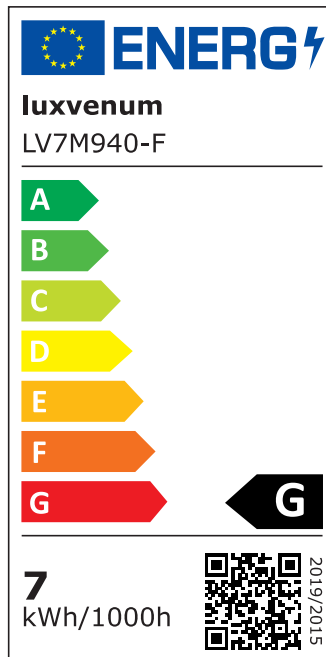

## Produktinformationen

Name	LED-Einbaustrahler extra flach 25mm 230V DIMMBAR 7W statt 70W silber-gebürstetes Aluminium 120° Abstrahlung rund 90 CRI
Artikelnummer	8675755270507863760
Kategorien	Dimmbare Einbauleuchten, Einbauleuchten, Einbauleuchten, Flache Einbauleuchten, Innenbeleuchtung, Smart Home

## Technische Daten

Gesamtmaße	82x82x25mm
Lochausschnitt Ø	68-78mm
Spannung (V)	AC 230V
Leistung (W)	7W
Glühbirnenersatz	70W
Dimmbarkeit	Ja
Abstrahlwinkel	120° Milchglas
Lichtleistung	2700K → 400 Lumen, 3000K → 420 Lumen, 4000K → 450 Lumen
Lichtfarbtemperatur (K)	2700K, 3000K, 4000K
Farbwiedergabe (CRI / Ra)	CRI/Ra 90
Schutzklasse (IP)	IP20
Mittlere Lebensdauer	35.000 Std.
Schwenkbar	Ja

Material	Aluminium
Sockel	ultra flach
Form	rund
Schaltzyklen	> 15.000
Anlaufzeit	< 1,00 Sek.
Zündzeit	< 0,5 Sek.
Farbe	silber-gebürstet
Farbkonsistenz	< 6 SDCM
Energieeffizienzklasse	G
Marke / Hersteller	Luxvenum
Herstellergarantie	4 Jahre

## EU Energielabels

2700K-Leuchtmittel

3000K-Leuchtmittel

4000K-Leuchtmittel

RoHS