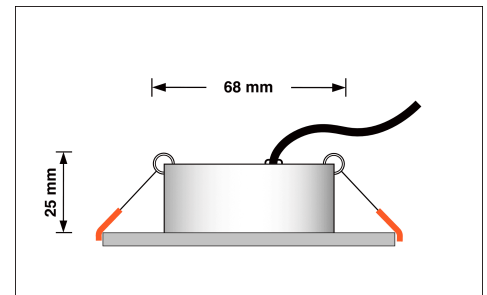

Produktdatenblatt

luxvenum

Produktinformationen

Name	LED-Einbaustrahler extra flach 25mm 230V DIMMBAR 7W statt 70W silber-gebürstetes Aluminium 120° Abstrahlung rund 90 CRI
Artikelnummer	8675755270507863760
Kategorien	Innenbeleuchtung, Flache Einbauleuchten, Dimmbare Einbauleuchten, Smart Home, Einbauleuchten, Einbauleuchten

Produktfotos

Hersteller

Name	luxvenum LED GmbH
Weblink	www.luxvenum.com
Adresse	Am Kreisel West 12, 56814 Faid, Deutschland
WEEE-Reg.-Nr.:	DE 12732366

Technische Daten

Gesamtmaße	82x82x25mm
Lochausschnitt Ø	68-78mm
Spannung (V)	AC 230V
Leistung (W)	7W
Glühbirnenersatz	70W
Dimmbarkeit	Ja
Abstrahlwinkel	120° Milchglas
Lichtleistung	2700K → 400 Lumen, 3000K → 420 Lumen, 4000K → 450 Lumen
Lichtfarbtemperatur (K)	2700K, 3000K, 4000K
Farbwiedergabe (CRI / Ra)	CRI/Ra 90
Schutzklasse (IP)	IP20
Mittlere Lebensdauer	35.000 Std.
Schwenkbar	Ja