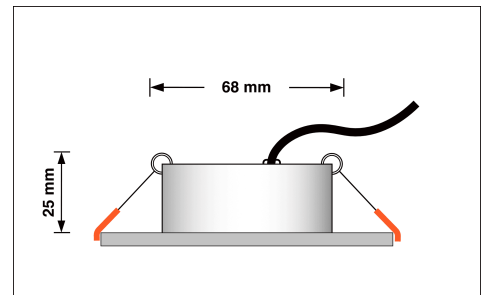

Produktdatenblatt

luxvenum

Produktinformationen

Name	LED-Einbaustrahler extra flach 25mm 230V DIMMBAR 7W statt 70W silber-gebürstetes Aluminium 120° Abstrahlung rund 90 CRI
Artikelnummer	8675755270507863760
Kategorien	Innenbeleuchtung, Flache Einbauleuchten, Dimmbare Einbauleuchten, Smart Home, Einbauleuchten, Einbauleuchten

Produktfotos

Hersteller

Name	luxvenum LED GmbH
Weblink	www.luxvenum.com
Adresse	Am Kreisel West 12, 56814 Faid, Deutschland
WEEE-Reg.-Nr.:	DE 12732366

Technische Daten

Gesamtmaße	82x82x25mm
Lochausschnitt Ø	68-78mm
Spannung (V)	AC 230V
Leistung (W)	7W
Glühbirnenersatz	70W
Dimmbarkeit	Ja
Abstrahlwinkel	120° Milchglas
Lichtleistung	2700K → 400 Lumen, 3000K → 420 Lumen, 4000K → 450 Lumen
Lichtfarbtemperatur (K)	2700K, 3000K, 4000K
Farbwiedergabe (CRI / Ra)	CRI/Ra 90
Schutzklasse (IP)	IP20
Mittlere Lebensdauer	35.000 Std.
Schwenkbar	Ja