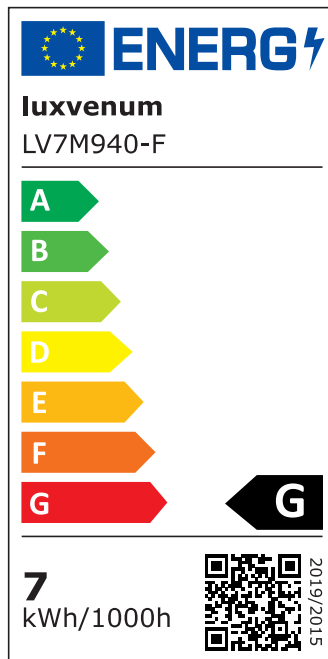

Produktdatenblatt

luxvenum

Produktinformationen

Name	LED-Einbaustrahler extra flach 25mm 230V DIMMBAR 7W statt 70W silber-gebürstetes Aluminium 120° Abstrahlung rund 90 CRI
Artikelnummer	8675755270507863760
Kategorien	Classic-Line, Forma silber-gebürstet, Inneneinbauleuchten

Produktfotos

Hersteller

Name	luxvenum LED GmbH
Weblink	www.luxvenum.com
Adresse	Am Kreisel West 12, 56814 Faid, Deutschland
WEEE-Reg.-Nr.:	DE 12732366

Technische Daten

Gesamtmaße	82x82x25mm
Lochausschnitt Ø	68-78mm
Spannung	AC 230V
Leistung	7W
Glühbirnenersatz	70W
Dimmbarkeit	Ja
Abstrahlwinkel	120° Milchglas
Lichtleistung	2700K → 400 Lumen, 3000K → 420 Lumen, 4000K → 450 Lumen
Lichtfarbtemperatur	2700K, 3000K, 4000K
Farbwiedergabe	CRI/Ra 90
Schutzklasse	IP20
Mittlere Lebensdauer	35.000 Std.
Schwenkbar	Ja
Material	Aluminium

Sockel	ultra flach
Form	rund
Schaltzyklen	> 15.000
Anlaufzeit	< 1,00 Sek.
Zündzeit	< 0,5 Sek.
Farbe	silber-gebürstet
Innenring-Farbe	blau, Bronze, chrom-poliert, Eisen, gelb, gold, grün, matt, orange, rot, samt-gold, schwarz, silber-gebürstet, weinrot, weiß
Farbkonsistenz	< 6 SDCM
Energieeffizienzklasse	G

EU Energielabels

2700K-Leuchtmittel

3000K-Leuchtmittel

4000K-Leuchtmittel

RoHS