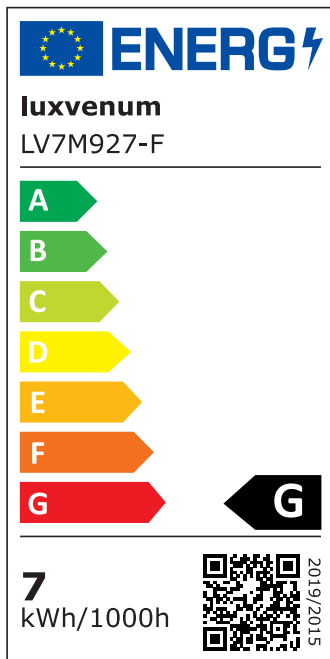

Sockel	ultra flach
Form	rund
Schaltzyklen	> 15.000
Anlaufzeit	< 1,00 Sek.
Zündzeit	< 0,5 Sek.
Farbe	silber-gebürstet
Innenring-Farbe	blau, Bronze, chrom-poliert, Eisen, gelb, gold, grün, matt, orange, rot, samt-gold, schwarz, silber-gebürstet, weinrot, weiß
Farbkonsistenz	< 6 SDCM
Energieeffizienzklasse	G

EU Energielabels

2700K-Leuchtmittel