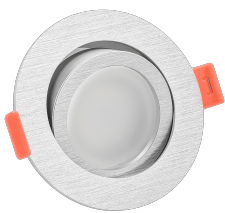

Produktdatenblatt

luxvenum

Produktinformationen

Name	LED-Einbaustrahler extra flach 25mm 230V DIMMBAR 7W statt 70W silber-gebürstetes Aluminium 120° Abstrahlung rund 90 CRI
Artikelnummer	8675755270507863760
Kategorien	Innenbeleuchtung, Flache Einbauleuchten, Dimmbare Einbauleuchten, Smart Home, Einbauleuchten, Einbauleuchten

Produktfotos

Hersteller

Name	luxvenum LED GmbH
Weblink	www.luxvenum.com
Adresse	Am Kreisel West 12, 56814 Faid, Deutschland
WEEE-Reg.-Nr.:	DE 12732366

Technische Daten

Gesamtmaße	82x82x25mm
Lochausschnitt Ø	68-78mm
Spannung (V)	AC 230V
Leistung (W)	7W
Glühbirnenersatz	70W
Dimmbarkeit	Ja
Abstrahlwinkel	120° Milchglas
Lichtleistung	2700K → 400 Lumen, 3000K → 420 Lumen, 4000K → 450 Lumen
Lichtfarbtemperatur (K)	2700K, 3000K, 4000K
Farbwiedergabe (CRI / Ra)	CRI/Ra 90
Schutzklasse (IP)	IP20
Mittlere Lebensdauer	35.000 Std.
Schwenkbar	Ja

Material	Aluminium
Sockel	ultra flach
Form	rund
Schaltzyklen	> 15.000
Anlaufzeit	< 1,00 Sek.
Zündzeit	< 0,5 Sek.
Farbe	silber-gebürstet
Farbkonsistenz	< 6 SDCM
Energieeffizienzklasse	G
Marke / Hersteller	Luxvenum
Herstellergarantie	4 Jahre