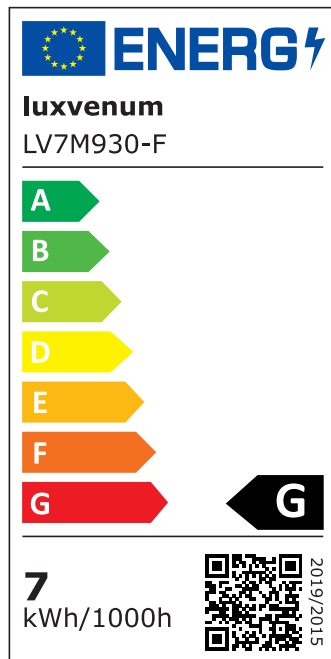

Produktdatenblatt

luxvenum

Produktinformationen

Name	LED-Einbaustrahler extra flach 25mm 230V DIMMBAR 7W statt 70W silber-gebürstetes Aluminium 120° Abstrahlung rund 90 CRI
Artikelnummer	8675755270507863760
Kategorien	Classic-Line, Forma silber-gebürstet, Inneneinbauleuchten

Produktfotos

Hersteller

Name	luxvenum LED GmbH
Weblink	www.luxvenum.com
Adresse	Am Kreisel West 12, 56814 Faid, Deutschland
WEEE-Reg.-Nr.:	DE 12732366

Technische Daten

Gesamtmaße	82x82x25mm
Lochausschnitt Ø	68-78mm
Spannung	AC 230V
Leistung	7W
Glühbirnenersatz	70W
Dimmbarkeit	Ja
Abstrahlwinkel	120° Milchglas
Lichtleistung	2700K → 400 Lumen, 3000K → 420 Lumen, 4000K → 450 Lumen
Lichtfarbtemperatur	2700K, 3000K, 4000K
Farbwiedergabe	CRI/Ra 90
Schutzklasse	IP20
Mittlere Lebensdauer	35.000 Std.
Schwenkbar	Ja
Material	Aluminium

Sockel	ultra flach
Form	rund
Schaltzyklen	> 15.000
Anlaufzeit	< 1,00 Sek.
Zündzeit	< 0,5 Sek.
Farbe	silber-gebürstet
Innenring-Farbe	blau, Bronze, chrom-poliert, Eisen, gelb, gold, grün, matt, orange, rot, samt-gold, schwarz, silber-gebürstet, weinrot, weiß
Farbkonsistenz	< 6 SDCM
Energieeffizienzklasse	G

EU Energielabels

2700K-Leuchtmittel

3000K-Leuchtmittel

4000K-Leuchtmittel

RoHS