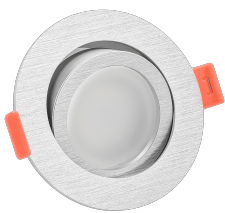

Produktdatenblatt

luxvenum

Produktinformationen

Name	LED-Einbaustrahler extra flach 25mm 230V DIMMBAR 7W statt 70W silber-gebürstetes Aluminium 120° Abstrahlung rund 90 CRI
Artikelnummer	8675755270507863760
Kategorien	Innenbeleuchtung, Flache Einbauleuchten, Dimmbare Einbauleuchten, Smart Home, Einbauleuchten, Einbauleuchten

Produktfotos

Hersteller

Name	luxvenum LED GmbH
Weblink	www.luxvenum.com
Adresse	Am Kreisel West 12, 56814 Faid, Deutschland
WEEE-Reg.-Nr.:	DE 12732366

Technische Daten

Gesamtmaße	82x82x25mm
Lochausschnitt Ø	68-78mm
Spannung (V)	AC 230V
Leistung (W)	7W
Glühbirnenersatz	70W
Dimmbarkeit	Ja
Abstrahlwinkel	120° Milchglas
Lichtleistung	2700K → 400 Lumen, 3000K → 420 Lumen, 4000K → 450 Lumen
Lichtfarbtemperatur (K)	2700K, 3000K, 4000K
Farbwiedergabe (CRI / Ra)	CRI/Ra 90
Schutzklasse (IP)	IP20
Mittlere Lebensdauer	35.000 Std.
Schwenkbar	Ja

Material	Aluminium
Sockel	ultra flach
Form	rund
Schaltzyklen	> 15.000
Anlaufzeit	< 1,00 Sek.
Zündzeit	< 0,5 Sek.
Farbe	silber-gebürstet
Farbkonsistenz	< 6 SDCM
Energieeffizienzklasse	G
Marke / Hersteller	Luxvenum
Herstellergarantie	4 Jahre
Für Möbeleinbau geeignet	Ja