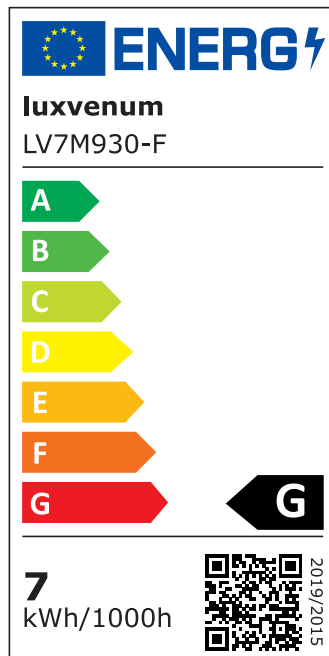

Material	Aluminium
Sockel	ultra flach
Form	eckig
Schaltzyklen	> 15.000
Anlaufzeit	< 1,00 Sek.
Zündzeit	< 0,5 Sek.
Farbe	weiß
Farbkonsistenz	< 6 SDCM
Energieeffizienzklasse	G
Marke / Hersteller	Luxvenum

EU Energielabels

2700K-Leuchtmittel

3000K-Leuchtmittel

4000K-Leuchtmittel

RoHS