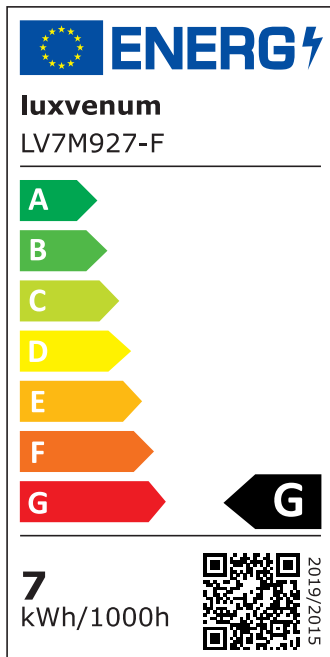

Material	Aluminium
Sockel	ultra flach
Form	eckig
Schaltzyklen	> 15.000
Anlaufzeit	< 1,00 Sek.
Zündzeit	< 0,5 Sek.
Farbe	weiß
Farbkonsistenz	< 6 SDCM
Energieeffizienzklasse	G
Marke / Hersteller	Luxvenum
Herstellergarantie	4 Jahre

EU Energielabels

2700K-Leuchtmittel