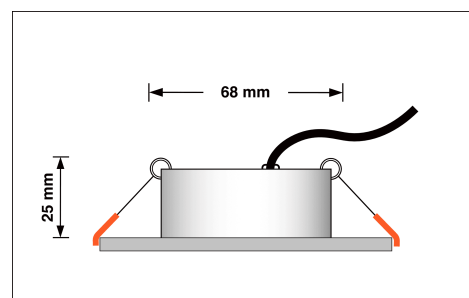

Produktdatenblatt

Produktinformationen

Name	LED-Einbaustrahler extra flach 25mm 230V DIMMBAR 7W statt 70W weißes Aluminium 120° Abstrahlung eckig 90 CRI
Artikelnummer	675275278527500752
Kategorien	Dimmbare Einbauleuchten, Einbauleuchten, Einbauleuchten, Flache Einbauleuchten, Innenbeleuchtung, Smart Home

Produktfotos

Hersteller

Name	luxvenum LED GmbH
Weblink	www.luxvenum.com
Adresse	Am Kreisel West 12, 56814 Faid, Deutschland
WEEE-Reg.-Nr.:	DE 12732366

Technische Daten

Gesamtmaße	82x82x25mm
Lochausschnitt Ø	68-78mm
Spannung (V)	AC 230V
Leistung (W)	7W
Glühbirnenersatz	70W
Dimmbarkeit	Ja
Abstrahlwinkel	120° Milchglas
Lichtleistung	2700K → 400 Lumen, 3000K → 420 Lumen, 4000K → 450 Lumen
Lichtfarbtemperatur (K)	2700K, 3000K, 4000K
Farbwiedergabe (CRI / Ra)	CRI/Ra 90
Schutzklasse (IP)	IP20
Mittlere Lebensdauer	35.000 Std.
Schwenkbar	Ja