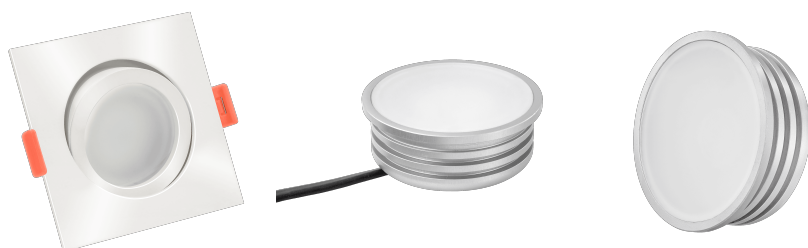

Produktdatenblatt

Produktinformationen

Name	LED-Einbaustrahler extra flach 25mm 230V DIMMBAR 7W statt 70W weißes Aluminium 120° Abstrahlung eckig 90 CRI
Artikelnummer	675275278527500752
Kategorien	Dimmbare Einbauleuchten, Einbauleuchten, Einbauleuchten, Flache Einbauleuchten, Innenbeleuchtung, Smart Home

Produktfotos

Hersteller

Name	luxvenum LED GmbH
Weblink	www.luxvenum.com
Adresse	Am Kreisel West 12, 56814 Faid, Deutschland
WEEE-Reg.-Nr.:	DE 12732366

Technische Daten

Gesamtmaße	82x82x25mm
Lochausschnitt Ø	68-78mm
Spannung (V)	AC 230V
Leistung (W)	7W
Glühbirnenersatz	70W
Dimmbarkeit	Ja
Abstrahlwinkel	120° Milchglas
Lichtleistung	2700K → 400 Lumen, 3000K → 420 Lumen, 4000K → 450 Lumen
Lichtfarbtemperatur (K)	2700K, 3000K, 4000K
Farbwiedergabe (CRI / Ra)	CRI/Ra 90
Schutzklasse (IP)	IP20
Mittlere Lebensdauer	35.000 Std.
Schwenkbar	Ja