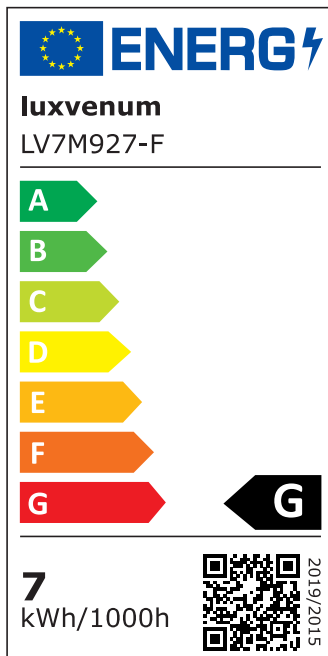

Material	Aluminium
Sockel	ultra flach
Form	eckig
Schaltzyklen	> 15.000
Anlaufzeit	< 1,00 Sek.
Zündzeit	< 0,5 Sek.
Farbe	weiß
Farbkonsistenz	< 6 SDCM
Energieeffizienzklasse	G
Marke / Hersteller	Luxvenum

EU Energielabels

2700K-Leuchtmittel

3000K-Leuchtmittel

4000K-Leuchtmittel

RoHS