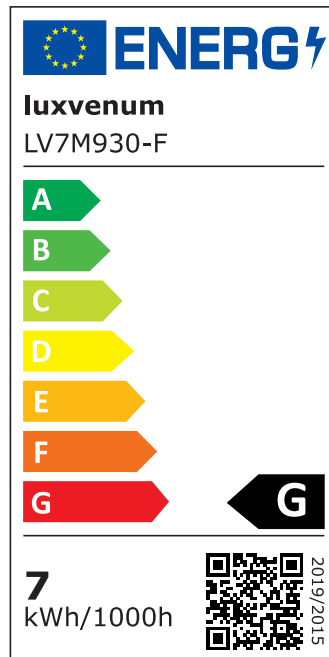

## Produktinformationen

Name	LED-Einbaustrahler extra flach 25mm 230V DIMMBAR 7W statt 70W weißes Aluminium 120° Abstrahlung eckig 90 CRI
Artikelnummer	675275278527500752
Kategorien	Dimmbare Einbauleuchten, Einbauleuchten, Einbauleuchten, Flache Einbauleuchten, Innenbeleuchtung, Smart Home

## Technische Daten

Gesamtmaße	82x82x25mm
Lochausschnitt Ø	68-78mm
Spannung (V)	AC 230V
Leistung (W)	7W
Glühbirnenersatz	70W
Dimmbarkeit	Ja
Abstrahlwinkel	120° Milchglas
Lichtleistung	2700K → 400 Lumen, 3000K → 420 Lumen, 4000K → 450 Lumen
Lichtfarbtemperatur (K)	2700K, 3000K, 4000K
Farbwiedergabe (CRI / Ra)	CRI/Ra 90
Schutzklasse (IP)	IP20
Mittlere Lebensdauer	35.000 Std.
Schwenkbar	Ja

Material	Aluminium
Sockel	ultra flach
Form	eckig
Schaltzyklen	> 15.000
Anlaufzeit	< 1,00 Sek.
Zündzeit	< 0,5 Sek.
Farbe	weiß
Farbkonsistenz	< 6 SDCM
Energieeffizienzklasse	G
Marke / Hersteller	Luxvenum
Herstellergarantie	4 Jahre

## EU Energielabels

2700K-Leuchtmittel

3000K-Leuchtmittel

4000K-Leuchtmittel

RoHS