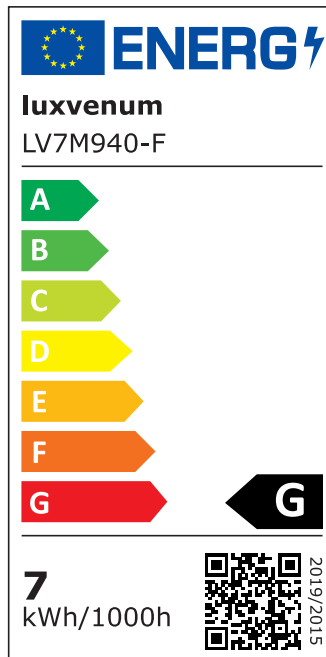

## Produktinformationen

Name	LED-Einbaustrahler extra flach 25mm 230V DIMMBAR 7W statt 70W weißes Aluminium 120° Abstrahlung eckig 90 CRI
Artikelnummer	675275278527500752
Kategorien	Dimmbare Einbauleuchten, Einbauleuchten, Einbauleuchten, Flache Einbauleuchten, Innenbeleuchtung, Smart Home

## Technische Daten

Gesamtmaße	82x82x25mm
Lochausschnitt Ø	68-78mm
Spannung (V)	AC 230V
Leistung (W)	7W
Glühbirnenersatz	70W
Dimmbarkeit	Ja
Abstrahlwinkel	120° Milchglas
Lichtleistung	2700K → 400 Lumen, 3000K → 420 Lumen, 4000K → 450 Lumen
Lichtfarbtemperatur (K)	2700K, 3000K, 4000K
Farbwiedergabe (CRI / Ra)	CRI/Ra 90
Schutzklasse (IP)	IP20
Mittlere Lebensdauer	35.000 Std.
Schwenkbar	Ja

Material	Aluminium
Sockel	ultra flach
Form	eckig
Schaltzyklen	> 15.000
Anlaufzeit	< 1,00 Sek.
Zündzeit	< 0,5 Sek.
Farbe	weiß
Farbkonsistenz	< 6 SDCM
Energieeffizienzklasse	G
Marke / Hersteller	Luxvenum
Herstellergarantie	4 Jahre

## EU Energielabels

2700K-Leuchtmittel

3000K-Leuchtmittel

4000K-Leuchtmittel

RoHS