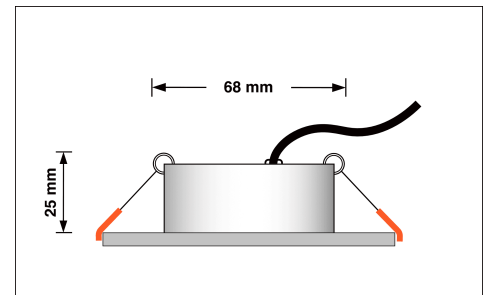

Produktfotos

Hersteller

Name	luxvenum LED GmbH
Weblink	www.luxvenum.com
Adresse	Am Kreisel West 12, 56814 Faid, Deutschland
WEEE-Reg.-Nr.:	DE 12732366

Technische Daten

Gesamtmaße	82x82x25mm
Lochausschnitt Ø	68-78mm
Spannung (V)	AC 230V
Leistung (W)	7W
Glühbirnenersatz	70W
Dimmbarkeit	Ja
Abstrahlwinkel	120° Milchglas
Lichtleistung	2700K → 400 Lumen, 3000K → 420 Lumen, 4000K → 450 Lumen
Lichtfarbtemperatur (K)	2700K, 3000K, 4000K
Farbwiedergabe (CRI / Ra)	CRI/Ra 90
Schutzklasse (IP)	IP20
Mittlere Lebensdauer	35.000 Std.
Schwenkbar	Ja