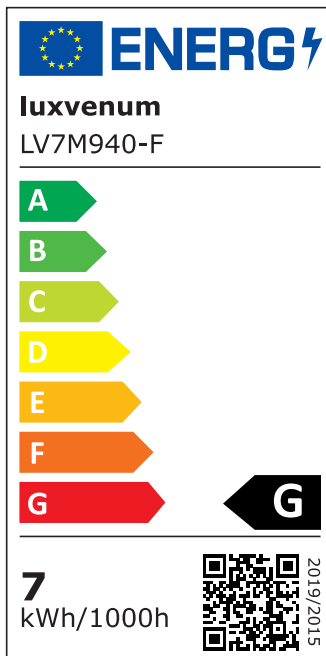

Material	Aluminium
Sockel	ultra flach
Form	eckig
Schaltzyklen	> 15.000
Anlaufzeit	< 1,00 Sek.
Zündzeit	< 0,5 Sek.
Farbe	weiß
Farbkonsistenz	< 6 SDCM
Energieeffizienzklasse	G
Marke / Hersteller	Luxvenum

EU Energielabels

2700K-Leuchtmittel

3000K-Leuchtmittel

4000K-Leuchtmittel

RoHS