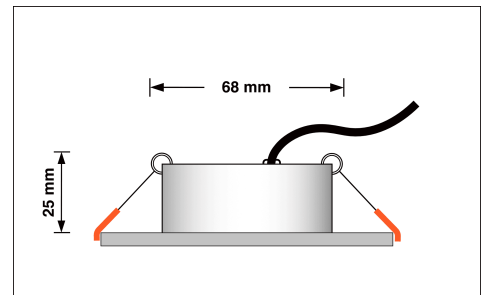

Produktfotos

Hersteller

Name	luxvenum LED GmbH
Weblink	www.luxvenum.com
Adresse	Am Kreisel West 12, 56814 Faid, Deutschland
WEEE-Reg.-Nr.:	DE 12732366

Technische Daten

Gesamtmaße	82x82x25mm
Lochausschnitt Ø	68-78mm
Spannung (V)	AC 230V
Leistung (W)	7W
Glühbirnenersatz	70W
Dimmbarkeit	Ja
Abstrahlwinkel	120° Milchglas
Lichtleistung	2700K → 400 Lumen, 3000K → 420 Lumen, 4000K → 450 Lumen
Lichtfarbtemperatur (K)	2700K, 3000K, 4000K
Farbwiedergabe (CRI / Ra)	CRI/Ra 90
Schutzklasse (IP)	IP20
Mittlere Lebensdauer	35.000 Std.
Schwenkbar	Ja