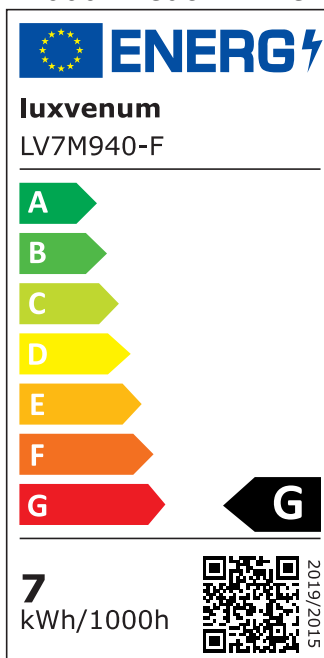

Produktdatenblatt

luxvenum

Produktinformationen

Name	LED-Einbaustrahler extra flach 25mm 230V DIMMBAR 7W statt 70W weißes Aluminium 120° Abstrahlung rund 90 CRI
Artikelnummer	897527387652756200863
Kategorien	Innenbeleuchtung, Flache Einbauleuchten, Dimmbare Einbauleuchten, Smart Home, Einbauleuchten, Einbauleuchten

Produktfotos

Hersteller

Name	luxvenum LED GmbH
Weblink	www.luxvenum.com
Adresse	Am Kreisel West 12, 56814 Faid, Deutschland
WEEE-Reg.-Nr.:	DE 12732366

Technische Daten

Gesamtmaße	82x82x25mm
Lochausschnitt Ø	68-78mm
Spannung (V)	AC 230V
Leistung (W)	7W
Glühbirnenersatz	70W
Dimmbarkeit	Ja
Abstrahlwinkel	120° Milchglas
Lichtleistung	2700K → 400 Lumen, 3000K → 420 Lumen, 4000K → 450 Lumen
Lichtfarbtemperatur (K)	2700K, 3000K, 4000K
Farbwiedergabe (CRI / Ra)	CRI/Ra 90
Schutzklasse (IP)	IP20
Mittlere Lebensdauer	35.000 Std.
Schwenkbar	Ja

Material	Aluminium
Sockel	ultra flach
Form	rund
Schaltzyklen	> 15.000
Anlaufzeit	< 1,00 Sek.
Zündzeit	< 0,5 Sek.
Farbe	weiß
Farbkonsistenz	< 6 SDCM
Energieeffizienzklasse	G
Marke / Hersteller	Luxvenum

EU Energielabels

2700K-Leuchtmittel

3000K-Leuchtmittel

4000K-Leuchtmittel

RoHS