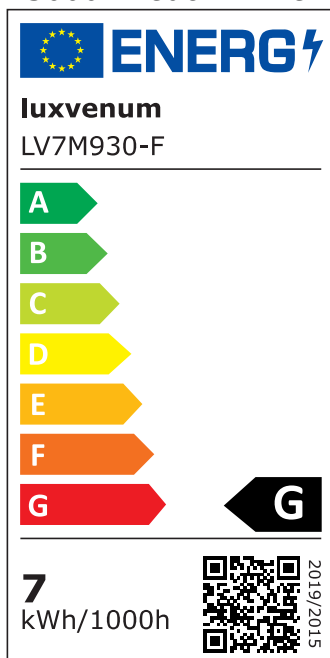

Produktdatenblatt

luxvenum

Produktinformationen

Name	LED-Einbaustrahler extra flach 25mm 230V DIMMBAR 7W statt 70W weißes Aluminium 120° Abstrahlung rund 90 CRI
Artikelnummer	897527387652756200863
Kategorien	Innenbeleuchtung, Flache Einbauleuchten, Dimmbare Einbauleuchten, Smart Home, Einbauleuchten, Einbauleuchten

Produktfotos

Hersteller

Name	luxvenum LED GmbH
Weblink	www.luxvenum.com
Adresse	Am Kreisel West 12, 56814 Faid, Deutschland
WEEE-Reg.-Nr.:	DE 12732366

Technische Daten

Gesamtmaße	82x82x25mm
Lochausschnitt Ø	68-78mm
Spannung (V)	AC 230V
Leistung (W)	7W
Glühbirnenersatz	70W
Dimmbarkeit	Ja
Abstrahlwinkel	120° Milchglas
Lichtleistung	2700K → 400 Lumen, 3000K → 420 Lumen, 4000K → 450 Lumen
Lichtfarbtemperatur (K)	2700K, 3000K, 4000K
Farbwiedergabe (CRI / Ra)	CRI/Ra 90
Schutzklasse (IP)	IP20
Mittlere Lebensdauer	35.000 Std.
Schwenkbar	Ja

Material	Aluminium
Sockel	ultra flach
Form	rund
Schaltzyklen	> 15.000
Anlaufzeit	< 1,00 Sek.
Zündzeit	< 0,5 Sek.
Farbe	weiß
Farbkonsistenz	< 6 SDCM
Energieeffizienzklasse	G
Marke / Hersteller	Luxvenum

EU Energielabels

2700K-Leuchtmittel

3000K-Leuchtmittel

4000K-Leuchtmittel

RoHS