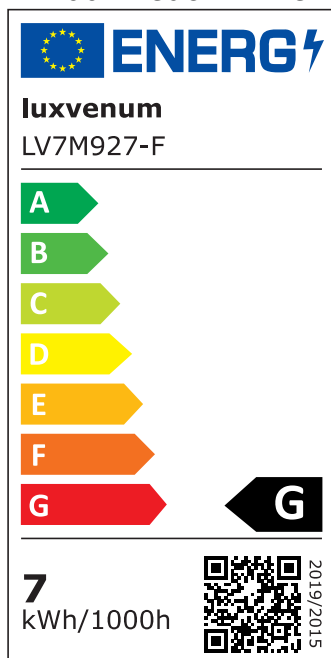

Material	Aluminium
Sockel	ultra flach
Form	rund
Schaltzyklen	> 15.000
Anlaufzeit	< 1,00 Sek.
Zündzeit	< 0,5 Sek.
Farbe	weiß
Farbkonsistenz	< 6 SDCM
Energieeffizienzklasse	G
Marke / Hersteller	Luxvenum

EU Energielabels

2700K-Leuchtmittel

3000K-Leuchtmittel

4000K-Leuchtmittel

RoHS