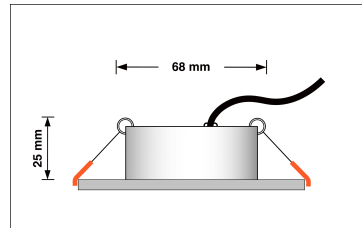

Produktfotos

Hersteller

Name	luxvenum LED GmbH
Weblink	www.luxvenum.com
Adresse	Am Kreisel West 12, 56814 Faid, Deutschland
WEEE-Reg.-Nr.:	DE 12732366

Technische Daten

Gesamtmaße	82x82x25mm
Lochausschnitt Ø	68-78mm
Spannung (V)	AC 230V
Leistung (W)	7W
Glühbirnenersatz	70W
Dimmbarkeit	Ja
Abstrahlwinkel	120° Milchglas
Lichtleistung	2700K → 400 Lumen, 3000K → 420 Lumen, 4000K → 450 Lumen
Lichtfarbtemperatur (K)	2700K, 3000K, 4000K
Farbwiedergabe (CRI / Ra)	CRI/Ra 90
Schutzklasse (IP)	IP20
Mittlere Lebensdauer	35.000 Std.
Schwenkbar	Ja
Material	Aluminium