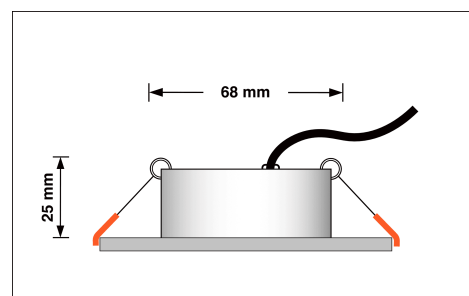

Produktfotos

Hersteller

Name	luxvenum LED GmbH
Weblink	www.luxvenum.com
Adresse	Am Kreisel West 12, 56814 Faid, Deutschland
WEEE-Reg.-Nr.:	DE 12732366

Technische Daten

Gesamtmaße	82x82x25mm
Lochausschnitt Ø	68-78mm
Spannung (V)	AC 230V
Leistung (W)	7W
Glühbirnenersatz	70W
Dimmbarkeit	Ja
Abstrahlwinkel	120° Milchglas
Lichtleistung	2700K → 400 Lumen, 3000K → 420 Lumen, 4000K → 450 Lumen
Lichtfarbtemperatur (K)	2700K, 3000K, 4000K
Farbwiedergabe (CRI / Ra)	CRI/Ra 90
Schutzklasse (IP)	IP20
Mittlere Lebensdauer	35.000 Std.
Schwenkbar	Ja