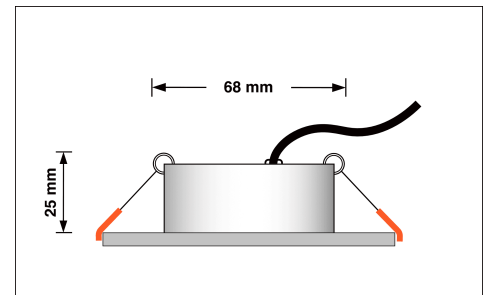

Produktdatenblatt

luxvenum

Produktinformationen

Name	LED-Einbaustrahler extra flach 25mm 230V DIMMBAR 7W statt 70W goldenes Aluminium 120° Abstrahlung rund 90 CRI
Artikelnummer	8657420806436
Kategorien	Innenbeleuchtung, Flache Einbauleuchten, Dimmbare Einbauleuchten, Smart Home, Einbauleuchten, Einbauleuchten

Produktfotos

Hersteller

Name	luxvenum LED GmbH
Weblink	www.luxvenum.com
Adresse	Am Kreisel West 12, 56814 Faid, Deutschland
WEEE-Reg.-Nr.:	DE 12732366

Technische Daten

Gesamtmaße	82x82x25mm
Lochausschnitt Ø	68-78mm
Spannung (V)	AC 230V
Leistung (W)	7W
Glühbirnenersatz	70W
Dimmbarkeit	Ja
Abstrahlwinkel	120° Milchglas
Lichtleistung	2700K → 400 Lumen, 3000K → 420 Lumen, 4000K → 450 Lumen
Lichtfarbtemperatur (K)	2700K, 3000K, 4000K
Farbwiedergabe (CRI / Ra)	CRI/Ra 90
Schutzklasse (IP)	IP20
Mittlere Lebensdauer	35.000 Std.
Schwenkbar	Ja