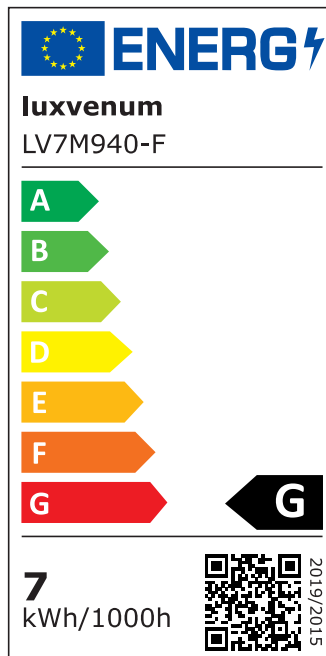

## Produktinformationen

Name	LED-Einbaustrahler extra flach 25mm 230V DIMMBAR 7W statt 70W goldenes Aluminium 120° Abstrahlung rund 90 CRI
Artikelnummer	8657420806436
Kategorien	Innenbeleuchtung, Flache Einbauleuchten, Dimmbare Einbauleuchten, Smart Home, Einbauleuchten, Einbauleuchten

## Technische Daten

Gesamtmaße	82x82x25mm
Lochausschnitt Ø	68-78mm
Spannung (V)	AC 230V
Leistung (W)	7W
Glühbirnenersatz	70W
Dimmbarkeit	Ja
Abstrahlwinkel	120° Milchglas
Lichtleistung	2700K → 400 Lumen, 3000K → 420 Lumen, 4000K → 450 Lumen
Lichtfarbtemperatur (K)	2700K, 3000K, 4000K
Farbwiedergabe (CRI / Ra)	CRI/Ra 90
Schutzklasse (IP)	IP20
Mittlere Lebensdauer	35.000 Std.
Schwenkbar	Ja

Material	Aluminium
Sockel	ultra flach
Form	rund
Schaltzyklen	> 15.000
Anlaufzeit	< 1,00 Sek.
Zündzeit	< 0,5 Sek.
Farbe	gold
Farbkonsistenz	< 6 SDCM
Energieeffizienzklasse	G
Marke / Hersteller	Luxvenum

## EU Energielabels

2700K-Leuchtmittel

3000K-Leuchtmittel

4000K-Leuchtmittel

RoHS