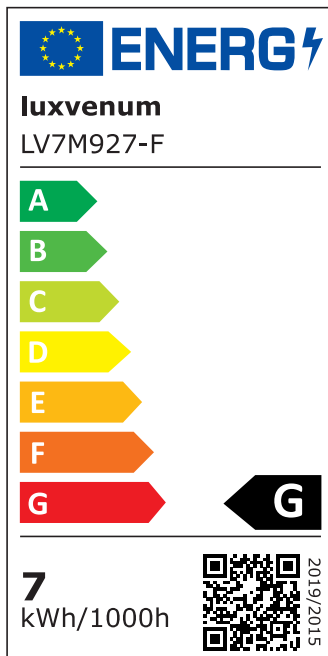

## Produktinformationen

Name	LED-Einbaustrahler extra flach 25mm 230V DIMMBAR 7W statt 70W goldenes Aluminium 120° Abstrahlung rund 90 CRI
Artikelnummer	8657420806436
Kategorien	Innenbeleuchtung, Flache Einbauleuchten, Dimmbare Einbauleuchten, Smart Home, Einbauleuchten, Einbauleuchten

## Technische Daten

Gesamtmaße	82x82x25mm
Lochausschnitt Ø	68-78mm
Spannung (V)	AC 230V
Leistung (W)	7W
Glühbirnenersatz	70W
Dimmbarkeit	Ja
Abstrahlwinkel	120° Milchglas
Lichtleistung	2700K → 400 Lumen, 3000K → 420 Lumen, 4000K → 450 Lumen
Lichtfarbtemperatur (K)	2700K, 3000K, 4000K
Farbwiedergabe (CRI / Ra)	CRI/Ra 90
Schutzklasse (IP)	IP20
Mittlere Lebensdauer	35.000 Std.
Schwenkbar	Ja

Material	Aluminium
Sockel	ultra flach
Form	rund
Schaltzyklen	> 15.000
Anlaufzeit	< 1,00 Sek.
Zündzeit	< 0,5 Sek.
Farbe	gold
Farbkonsistenz	< 6 SDCM
Energieeffizienzklasse	G
Marke / Hersteller	Luxvenum

## EU Energielabels

2700K-Leuchtmittel

3000K-Leuchtmittel

4000K-Leuchtmittel

RoHS