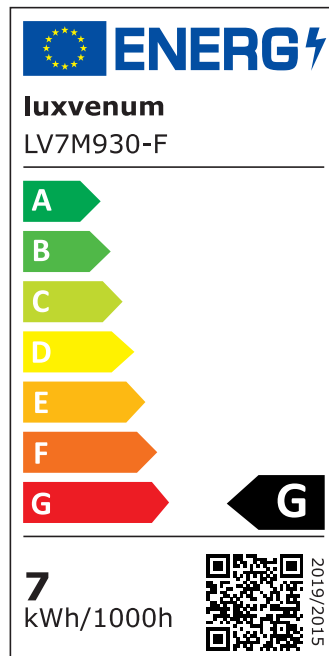

## Produktinformationen

Name	LED-Einbaustrahler extra flach 25mm 230V DIMMBAR 7W statt 70W goldenes Aluminium 120° Abstrahlung rund 90 CRI
Artikelnummer	8657420806436
Kategorien	Innenbeleuchtung, Flache Einbauleuchten, Dimmbare Einbauleuchten, Smart Home, Einbauleuchten, Einbauleuchten

## Technische Daten

Gesamtmaße	82x82x25mm
Lochausschnitt Ø	68-78mm
Spannung (V)	AC 230V
Leistung (W)	7W
Glühbirnenersatz	70W
Dimmbarkeit	Ja
Abstrahlwinkel	120° Milchglas
Lichtleistung	2700K → 400 Lumen, 3000K → 420 Lumen, 4000K → 450 Lumen
Lichtfarbtemperatur (K)	2700K, 3000K, 4000K
Farbwiedergabe (CRI / Ra)	CRI/Ra 90
Schutzklasse (IP)	IP20
Mittlere Lebensdauer	35.000 Std.
Schwenkbar	Ja

Material	Aluminium
Sockel	ultra flach
Form	rund
Schaltzyklen	> 15.000
Anlaufzeit	< 1,00 Sek.
Zündzeit	< 0,5 Sek.
Farbe	gold
Farbkonsistenz	< 6 SDCM
Energieeffizienzklasse	G
Marke / Hersteller	Luxvenum

## EU Energielabels

2700K-Leuchtmittel

3000K-Leuchtmittel

4000K-Leuchtmittel

RoHS