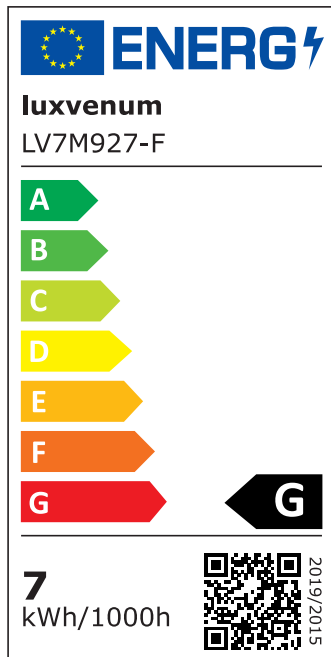

Material	Aluminium
Sockel	ultra flach
Form	rund
Schaltzyklen	> 15.000
Anlaufzeit	< 1,00 Sek.
Zündzeit	< 0,5 Sek.
Farbe	gold
Farbkonsistenz	< 6 SDCM
Energieeffizienzklasse	G
Marke / Hersteller	Luxvenum
Herstellergarantie	4 Jahre

EU Energielabels

2700K-Leuchtmittel