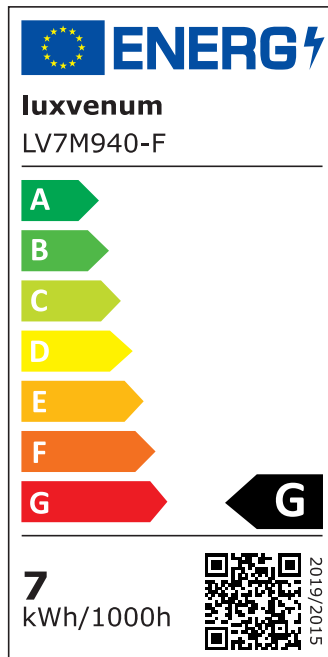

Produktdatenblatt

Produktinformationen

Name	LED-Einbaustrahler extra flach 25mm 230V DIMMBAR 7W statt 70W goldenes Aluminium 120° Abstrahlung rund 90 CRI
Artikelnummer	8657420806436
Kategorien	Innenbeleuchtung, Flache Einbauleuchten, Dimmbare Einbauleuchten, Smart Home, Einbauleuchten, Einbauleuchten

Produktfotos

Hersteller

Name	luxvenum LED GmbH
Weblink	www.luxvenum.com
Adresse	Am Kreisel West 12, 56814 Faid, Deutschland
WEEE-Reg.-Nr.:	DE 12732366

Technische Daten

Gesamtmaße	82x82x25mm
Lochausschnitt Ø	68-78mm
Spannung (V)	AC 230V
Leistung (W)	7W
Glühbirnenersatz	70W
Dimmbarkeit	Ja
Abstrahlwinkel	120° Milchglas
Lichtleistung	2700K → 400 Lumen, 3000K → 420 Lumen, 4000K → 450 Lumen
Lichtfarbtemperatur (K)	2700K, 3000K, 4000K
Farbwiedergabe (CRI / Ra)	CRI/Ra 90
Schutzklasse (IP)	IP20
Mittlere Lebensdauer	35.000 Std.
Schwenkbar	Ja

Material	Aluminium
Sockel	ultra flach
Form	rund
Schaltzyklen	> 15.000
Anlaufzeit	< 1,00 Sek.
Zündzeit	< 0,5 Sek.
Farbe	gold
Farbkonsistenz	< 6 SDCM
Energieeffizienzklasse	G
Marke / Hersteller	Luxvenum
Herstellergarantie	4 Jahre

EU Energielabels

2700K-Leuchtmittel

3000K-Leuchtmittel

4000K-Leuchtmittel

RoHS