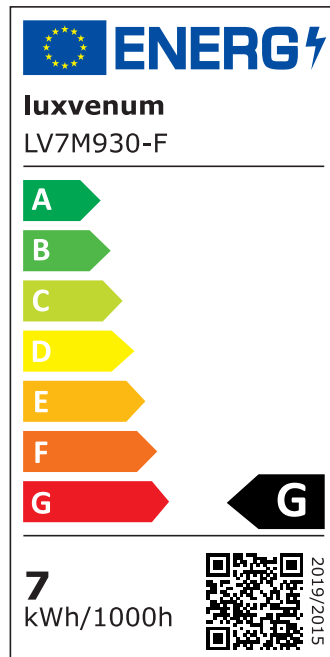

Produktdatenblatt

Produktinformationen

Name	LED-Einbaustrahler extra flach 25mm 230V DIMMBAR 7W statt 70W goldenes Aluminium 120° Abstrahlung rund 90 CRI
Artikelnummer	8657420806436
Kategorien	Innenbeleuchtung, Flache Einbauleuchten, Dimmbare Einbauleuchten, Smart Home, Einbauleuchten, Einbauleuchten

Produktfotos

Hersteller

Name	luxvenum LED GmbH
Weblink	www.luxvenum.com
Adresse	Am Kreisel West 12, 56814 Faid, Deutschland
WEEE-Reg.-Nr.:	DE 12732366

Technische Daten

Gesamtmaße	82x82x25mm
Lochausschnitt Ø	68-78mm
Spannung (V)	AC 230V
Leistung (W)	7W
Glühbirnenersatz	70W
Dimmbarkeit	Ja
Abstrahlwinkel	120° Milchglas
Lichtleistung	2700K → 400 Lumen, 3000K → 420 Lumen, 4000K → 450 Lumen
Lichtfarbtemperatur (K)	2700K, 3000K, 4000K
Farbwiedergabe (CRI / Ra)	CRI/Ra 90
Schutzklasse (IP)	IP20
Mittlere Lebensdauer	35.000 Std.
Schwenkbar	Ja

Material	Aluminium
Sockel	ultra flach
Form	rund
Schaltzyklen	> 15.000
Anlaufzeit	< 1,00 Sek.
Zündzeit	< 0,5 Sek.
Farbe	gold
Farbkonsistenz	< 6 SDCM
Energieeffizienzklasse	G
Marke / Hersteller	Luxvenum
Herstellergarantie	4 Jahre

EU Energielabels

2700K-Leuchtmittel

3000K-Leuchtmittel

4000K-Leuchtmittel

RoHS