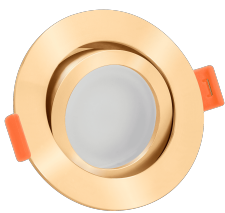

Produktdatenblatt

luxvenum

Produktinformationen

Name	LED-Einbaustrahler extra flach 25mm 230V DIMMBAR 7W statt 70W goldenes Aluminium 120° Abstrahlung rund 90 CRI
Artikelnummer	8657420806436
Kategorien	Innenbeleuchtung, Flache Einbauleuchten, Dimmbare Einbauleuchten, Smart Home, Einbauleuchten, Einbauleuchten

Produktfotos

Hersteller

Name	luxvenum LED GmbH
Weblink	www.luxvenum.com
Adresse	Am Kreisel West 12, 56814 Faid, Deutschland
WEEE-Reg.-Nr.:	DE 12732366

Technische Daten

Gesamtmaße	82x82x25mm
Lochausschnitt Ø	68-78mm
Spannung (V)	AC 230V
Leistung (W)	7W
Glühbirnenersatz	70W
Dimmbarkeit	Ja
Abstrahlwinkel	120° Milchglas
Lichtleistung	2700K → 400 Lumen, 3000K → 420 Lumen, 4000K → 450 Lumen
Lichtfarbtemperatur (K)	2700K, 3000K, 4000K
Farbwiedergabe (CRI / Ra)	CRI/Ra 90
Schutzklasse (IP)	IP20
Mittlere Lebensdauer	35.000 Std.
Schwenkbar	Ja