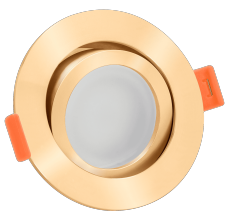

Produktdatenblatt

luxvenum

Produktinformationen

Name	LED-Einbaustrahler extra flach 25mm 230V DIMMBAR 7W statt 70W goldenes Aluminium 120° Abstrahlung rund 90 CRI
Artikelnummer	8657420806436
Kategorien	Innenbeleuchtung, Flache Einbauleuchten, Dimmbare Einbauleuchten, Smart Home, Einbauleuchten, Einbauleuchten

Produktfotos

Hersteller

Name	luxvenum LED GmbH
Weblink	www.luxvenum.com
Adresse	Am Kreisel West 12, 56814 Faid, Deutschland
WEEE-Reg.-Nr.:	DE 12732366

Technische Daten

Gesamtmaße	82x82x25mm
Lochausschnitt Ø	68-78mm
Spannung (V)	AC 230V
Leistung (W)	7W
Glühbirnenersatz	70W
Dimmbarkeit	Ja
Abstrahlwinkel	120° Milchglas
Lichtleistung	2700K → 400 Lumen, 3000K → 420 Lumen, 4000K → 450 Lumen
Lichtfarbtemperatur (K)	2700K, 3000K, 4000K
Farbwiedergabe (CRI / Ra)	CRI/Ra 90
Schutzklasse (IP)	IP20
Mittlere Lebensdauer	35.000 Std.
Schwenkbar	Ja

Material	Aluminium
Sockel	ultra flach
Form	rund
Schaltzyklen	> 15.000
Anlaufzeit	< 1,00 Sek.
Zündzeit	< 0,5 Sek.
Farbe	gold
Farbkonsistenz	< 6 SDCM
Energieeffizienzklasse	G
Marke / Hersteller	Luxvenum
Herstellergarantie	4 Jahre