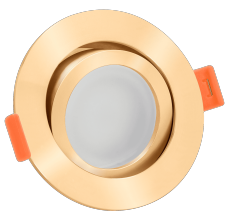

Produktdatenblatt

luxvenum

Produktinformationen

Name	LED-Einbaustrahler extra flach 25mm 230V DIMMBAR 7W statt 70W goldenes Aluminium 120° Abstrahlung rund 90 CRI
Artikelnummer	8657420806436
Kategorien	Innenbeleuchtung, Flache Einbauleuchten, Dimmbare Einbauleuchten, Smart Home, Einbauleuchten, Einbauleuchten

Produktfotos

Hersteller

Name	luxvenum LED GmbH
Weblink	www.luxvenum.com
Adresse	Am Kreisel West 12, 56814 Faid, Deutschland
WEEE-Reg.-Nr.:	DE 12732366

Technische Daten

Gesamtmaße	82x82x25mm
Lochausschnitt Ø	68-78mm
Spannung (V)	AC 230V
Leistung (W)	7W
Glühbirnenersatz	70W
Dimmbarkeit	Ja
Abstrahlwinkel	120° Milchglas
Lichtleistung	2700K → 400 Lumen, 3000K → 420 Lumen, 4000K → 450 Lumen
Lichtfarbtemperatur (K)	2700K, 3000K, 4000K
Farbwiedergabe (CRI / Ra)	CRI/Ra 90
Schutzklasse (IP)	IP20
Mittlere Lebensdauer	35.000 Std.
Schwenkbar	Ja

Material	Aluminium
Sockel	ultra flach
Form	rund
Schaltzyklen	> 15.000
Anlaufzeit	< 1,00 Sek.
Zündzeit	< 0,5 Sek.
Farbe	gold
Farbkonsistenz	< 6 SDCM
Energieeffizienzklasse	G
Marke / Hersteller	Luxvenum
Herstellergarantie	4 Jahre
Für Möbeleinbau geeignet	Ja