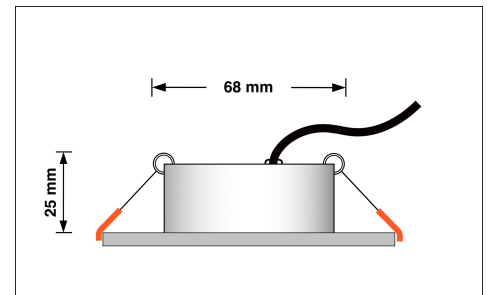

Produktfotos

Hersteller

Name	luxvenum LED GmbH
Weblink	www.luxvenum.com
Adresse	Am Kreisel West 12, 56814 Faid, Deutschland
WEEE-Reg.-Nr.:	DE 12732366

Technische Daten

Gesamtmaße	82x82x25mm
Lochausschnitt Ø	68-78mm
Spannung (V)	AC 230V
Leistung (W)	7W
Glühbirnenersatz	90W
Dimmbarkeit	Ja
Abstrahlwinkel	60° Reflektor
Lichtleistung	2700K → 500 Lumen, 3000K → 520 Lumen, 4000K → 550 Lumen
Lichtfarbtemperatur (K)	2700K, 3000K, 4000K
Farbwiedergabe (CRI / Ra)	CRI/Ra 90
Schutzklasse (IP)	IP20
Mittlere Lebensdauer	35.000 Std.
Schwenkbar	Ja