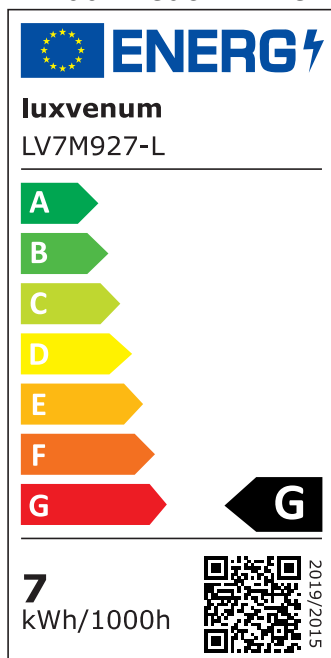

Material	Aluminium
Sockel	ultra flach
Form	eckig
Schaltzyklen	> 15.000
Anlaufzeit	< 1,00 Sek.
Zündzeit	< 0,5 Sek.
Farbe	anthrazit
Farbkonsistenz	< 6 SDCM
Energieeffizienzklasse	F, G
Marke / Hersteller	Luxvenum

EU Energielabels

2700K-Leuchtmittel

3000K-Leuchtmittel

4000K-Leuchtmittel

RoHS