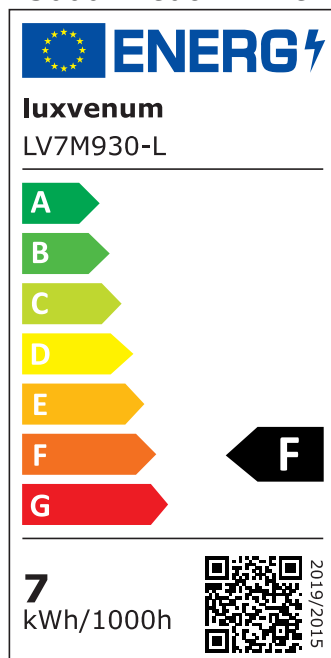

Material	Aluminium
Sockel	ultra flach
Form	eckig
Schaltzyklen	> 15.000
Anlaufzeit	< 1,00 Sek.
Zündzeit	< 0,5 Sek.
Farbe	anthrazit
Farbkonsistenz	< 6 SDCM
Energieeffizienzklasse	F, G
Marke / Hersteller	Luxvenum

EU Energielabels

2700K-Leuchtmittel

3000K-Leuchtmittel

4000K-Leuchtmittel

RoHS