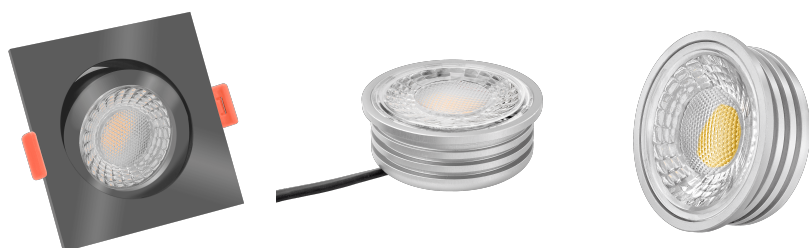

Produktdatenblatt

Produktinformationen

Name	LED-Einbaustrahler extra flach 25mm 230V DIMMBAR 7W statt 90W anthrazites Aluminium 60° Reflektor Farbwiedergabe 90 Cri eckig
Artikelnummer	785427852575727
Kategorien	Innenbeleuchtung, Flache Einbauleuchten, Dimmbare Einbauleuchten, Smart Home, Einbauleuchten, Einbauleuchten

Produktfotos

Hersteller

Name	luxvenum LED GmbH
Weblink	www.luxvenum.com
Adresse	Am Kreisel West 12, 56814 Faid, Deutschland
WEEE-Reg.-Nr.:	DE 12732366

Technische Daten

Gesamtmaße	82x82x25mm
Lochausschnitt Ø	68-78mm
Spannung (V)	AC 230V
Leistung (W)	7W
Glühbirnenersatz	90W
Dimmbarkeit	Ja
Abstrahlwinkel	60° Reflektor
Lichtleistung	2700K → 500 Lumen, 3000K → 520 Lumen, 4000K → 550 Lumen
Lichtfarbtemperatur (K)	2700K, 3000K, 4000K
Farbwiedergabe (CRI / Ra)	CRI/Ra 90
Schutzklasse (IP)	IP20
Mittlere Lebensdauer	35.000 Std.
Schwenkbar	Ja

Material	Aluminium
Sockel	ultra flach
Form	eckig
Schaltzyklen	> 15.000
Anlaufzeit	< 1,00 Sek.
Zündzeit	< 0,5 Sek.
Farbe	anthrazit
Farbkonsistenz	< 6 SDCM
Energieeffizienzklasse	F, G
Marke / Hersteller	Luxvenum
Herstellergarantie	4 Jahre