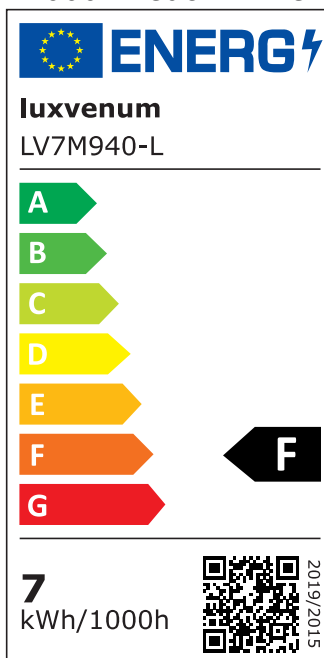

Material	Aluminium
Sockel	ultra flach
Form	eckig
Schaltzyklen	> 15.000
Anlaufzeit	< 1,00 Sek.
Zündzeit	< 0,5 Sek.
Farbe	anthrazit
Farbkonsistenz	< 6 SDCM
Energieeffizienzklasse	F, G
Marke / Hersteller	Luxvenum

EU Energielabels

2700K-Leuchtmittel

3000K-Leuchtmittel

4000K-Leuchtmittel

RoHS