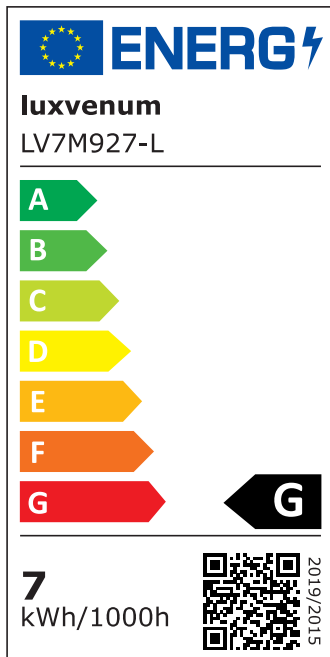

Material	Aluminium
Sockel	ultra flach
Form	eckig
Schaltzyklen	> 15.000
Anlaufzeit	< 1,00 Sek.
Zündzeit	< 0,5 Sek.
Farbe	anthrazit
Farbkonsistenz	< 6 SDCM
Energieeffizienzklasse	F, G
Marke / Hersteller	Luxvenum
Herstellergarantie	4 Jahre

EU Energielabels

2700K-Leuchtmittel