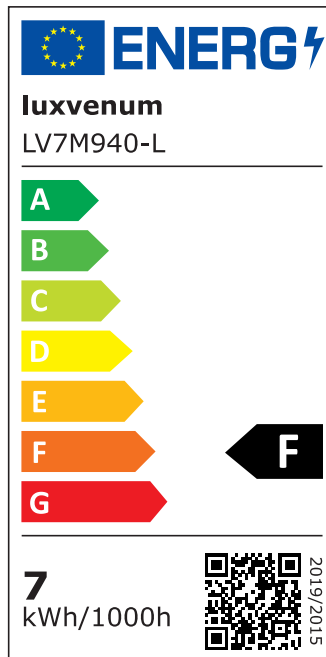

Produktdatenblatt

Produktinformationen

Name	LED-Einbaustrahler extra flach 25mm 230V DIMMBAR 7W statt 90W anthrazites Aluminium 60° Reflektor Farbwiedergabe 90 Cri eckig
Artikelnummer	785427852575727
Kategorien	Innenbeleuchtung, Flache Einbauleuchten, Dimmbare Einbauleuchten, Smart Home, Einbauleuchten, Einbauleuchten

Produktfotos

Hersteller

Name	luxvenum LED GmbH
Weblink	www.luxvenum.com
Adresse	Am Kreisel West 12, 56814 Faid, Deutschland
WEEE-Reg.-Nr.:	DE 12732366

Technische Daten

Gesamtmaße	82x82x25mm
Lochausschnitt Ø	68-78mm
Spannung (V)	AC 230V
Leistung (W)	7W
Glühbirnenersatz	90W
Dimmbarkeit	Ja
Abstrahlwinkel	60° Reflektor
Lichtleistung	2700K → 500 Lumen, 3000K → 520 Lumen, 4000K → 550 Lumen
Lichtfarbtemperatur (K)	2700K, 3000K, 4000K
Farbwiedergabe (CRI / Ra)	CRI/Ra 90
Schutzklasse (IP)	IP20
Mittlere Lebensdauer	35.000 Std.
Schwenkbar	Ja

Material	Aluminium
Sockel	ultra flach
Form	eckig
Schaltzyklen	> 15.000
Anlaufzeit	< 1,00 Sek.
Zündzeit	< 0,5 Sek.
Farbe	anthrazit
Farbkonsistenz	< 6 SDCM
Energieeffizienzklasse	F, G
Marke / Hersteller	Luxvenum
Herstellergarantie	4 Jahre

EU Energielabels

2700K-Leuchtmittel

3000K-Leuchtmittel

4000K-Leuchtmittel

RoHS