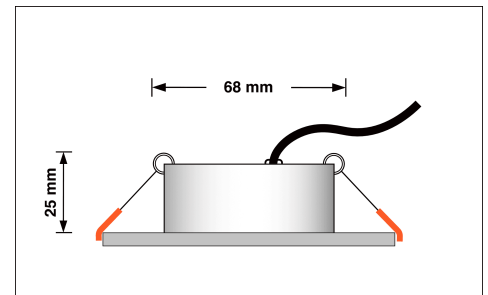

Produktfotos

Hersteller

Name	luxvenum LED GmbH
Weblink	www.luxvenum.com
Adresse	Am Kreisel West 12, 56814 Faid, Deutschland
WEEE-Reg.-Nr.:	DE 12732366

Technische Daten

Gesamtmaße	82x82x25mm
Lochausschnitt Ø	68-78mm
Spannung (V)	AC 230V
Leistung (W)	7W
Glühbirnenersatz	90W
Dimmbarkeit	Ja
Abstrahlwinkel	60° Reflektor
Lichtleistung	2700K → 500 Lumen, 3000K → 520 Lumen, 4000K → 550 Lumen
Lichtfarbtemperatur (K)	2700K, 3000K, 4000K
Farbwiedergabe (CRI / Ra)	CRI/Ra 90
Schutzklasse (IP)	IP20
Mittlere Lebensdauer	35.000 Std.
Schwenkbar	Ja