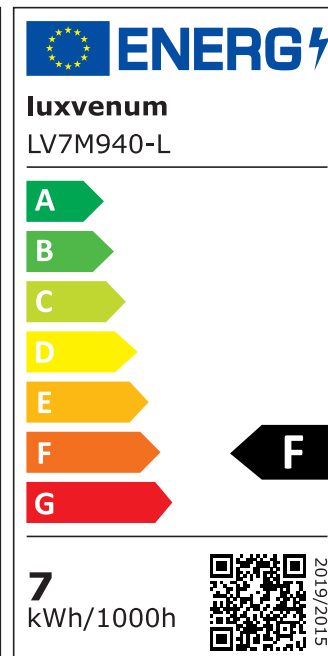

Produktdatenblatt

luxvenum

Produktinformationen

Name	LED-Einbaustrahler extra flach 25mm 230V DIMMBAR 7W statt 90W anthrazites Aluminium 60° Reflektor Farbwiedergabe 90 Cri rund
Artikelnummer	375257873237865
Kategorien	Innenbeleuchtung, Flache Einbauleuchten, Dimmbare Einbauleuchten, Smart Home, Einbauleuchten, Einbauleuchten

Produktfotos

Hersteller

Name	luxvenum LED GmbH
Weblink	www.luxvenum.com
Adresse	Am Kreisel West 12, 56814 Faid, Deutschland
WEEE-Reg.-Nr.:	DE 12732366

Technische Daten

Gesamtmaße	82x82x25mm
Lochausschnitt Ø	68-78mm
Spannung (V)	AC 230V
Leistung (W)	7W
Glühbirnenersatz	90W
Dimmbarkeit	Ja
Abstrahlwinkel	60° Reflektor
Lichtleistung	2700K → 500 Lumen, 3000K → 520 Lumen, 4000K → 550 Lumen
Lichtfarbtemperatur (K)	2700K, 3000K, 4000K
Farbwiedergabe (CRI / Ra)	CRI/Ra 90
Schutzklasse (IP)	IP20
Mittlere Lebensdauer	35.000 Std.
Schwenkbar	Ja

Material	Aluminium
Sockel	ultra flach
Form	rund
Schaltzyklen	> 15.000
Anlaufzeit	< 1,00 Sek.
Zündzeit	< 0,5 Sek.
Farbe	anthrazit
Farbkonsistenz	< 6 SDCM
Energieeffizienzklasse	F, G
Marke / Hersteller	Luxvenum

EU Energielabels

2700K-Leuchtmittel

3000K-Leuchtmittel

4000K-Leuchtmittel

RoHS