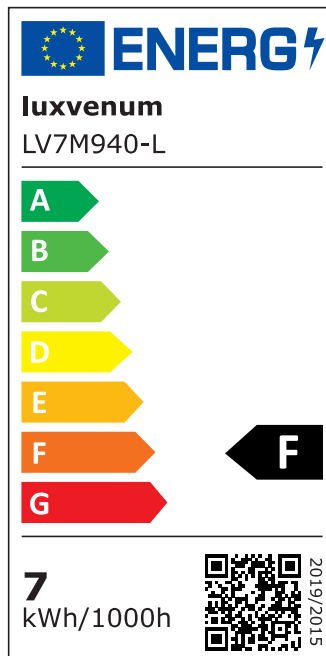

Produktdatenblatt

Produktinformationen

Name	LED-Einbaustrahler extra flach 25mm 230V DIMMBAR 7W statt 90W anthrazites Aluminium 60° Reflektor Farbwiedergabe 90 Cri rund
Artikelnummer	375257873237865
Kategorien	Dimmbare Einbauleuchten, Einbauleuchten, Einbauleuchten, Flache Einbauleuchten, Innenbeleuchtung, Smart Home

Produktfotos

Hersteller

Name	luxvenum LED GmbH
Weblink	www.luxvenum.com
Adresse	Am Kreisel West 12, 56814 Faid, Deutschland
WEEE-Reg.-Nr.:	DE 12732366

Technische Daten

Gesamtmaße	82x82x25mm
Lochausschnitt Ø	68-78mm
Spannung (V)	AC 230V
Leistung (W)	7W
Glühbirnenersatz	90W
Dimmbarkeit	Ja
Abstrahlwinkel	60° Reflektor
Lichtleistung	2700K → 500 Lumen, 3000K → 520 Lumen, 4000K → 550 Lumen
Lichtfarbtemperatur (K)	2700K, 3000K, 4000K
Farbwiedergabe (CRI / Ra)	CRI/Ra 90
Schutzklasse (IP)	IP20
Mittlere Lebensdauer	35.000 Std.
Schwenkbar	Ja
Material	Aluminium

Sockel	ultra flach
Form	rund
Schaltzyklen	> 15.000
Anlaufzeit	< 1,00 Sek.
Zündzeit	< 0,5 Sek.
Farbe	anthrazit
Farbkonsistenz	< 6 SDCM
Energieeffizienzklasse	F, G
Marke / Hersteller	Luxvenum
Herstellergarantie	4 Jahre

EU Energielabels

2700K-Leuchtmittel

3000K-Leuchtmittel

4000K-Leuchtmittel

RoHS