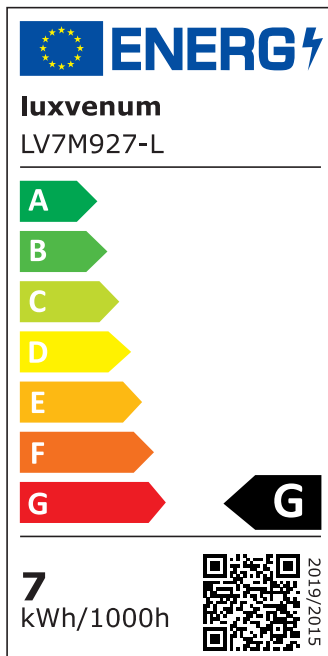

Sockel	ultra flach
Form	rund
Schaltzyklen	> 15.000
Anlaufzeit	< 1,00 Sek.
Zündzeit	< 0,5 Sek.
Farbe	anthrazit
Farbkonsistenz	< 6 SDCM
Energieeffizienzklasse	F, G
Marke / Hersteller	Luxvenum
Herstellergarantie	4 Jahre

EU Energielabels

2700K-Leuchtmittel