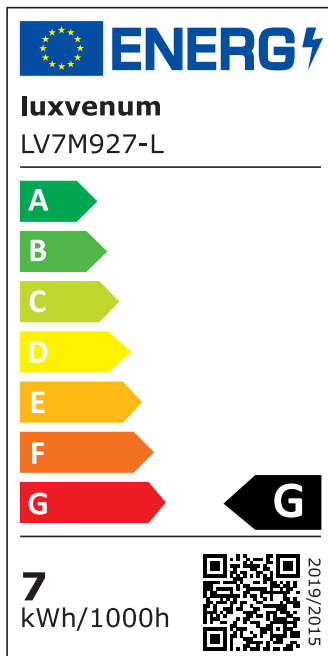

Material	Aluminium
Sockel	ultra flach
Form	rund
Schaltzyklen	> 15.000
Anlaufzeit	< 1,00 Sek.
Zündzeit	< 0,5 Sek.
Farbe	anthrazit
Farbkonsistenz	< 6 SDCM
Energieeffizienzklasse	F, G
Marke / Hersteller	Luxvenum

EU Energielabels

2700K-Leuchtmittel