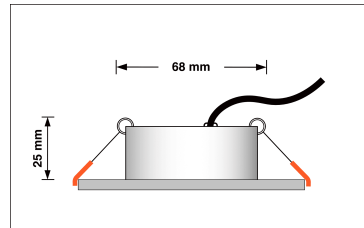

Produktdatenblatt

luxvenum

Produktinformationen

Name	LED-Einbaustrahler extra flach 25mm 230V DIMMBAR 7W statt 90W anthrazites Aluminium 60° Reflektor Farbwiedergabe 90 Cri rund
Artikelnummer	375257873237865
Kategorien	Innenbeleuchtung, Flache Einbauleuchten, Dimmbare Einbauleuchten, Smart Home, Einbauleuchten, Einbauleuchten

Produktfotos

Hersteller

Name	luxvenum LED GmbH
Weblink	www.luxvenum.com
Adresse	Am Kreisel West 12, 56814 Faid, Deutschland
WEEE-Reg.-Nr.:	DE 12732366

Technische Daten

Gesamtmaße	82x82x25mm
Lochausschnitt Ø	68-78mm
Spannung (V)	AC 230V
Leistung (W)	7W
Glühbirnenersatz	90W
Dimmbarkeit	Ja
Abstrahlwinkel	60° Reflektor
Lichtleistung	2700K → 500 Lumen, 3000K → 520 Lumen, 4000K → 550 Lumen
Lichtfarbtemperatur (K)	2700K, 3000K, 4000K
Farbwiedergabe (CRI / Ra)	CRI/Ra 90
Schutzklasse (IP)	IP20
Mittlere Lebensdauer	35.000 Std.
Schwenkbar	Ja
Material	Aluminium