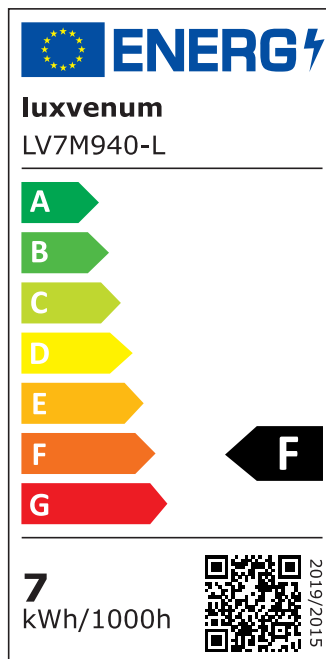

Produktdatenblatt

luxvenum

Produktinformationen

Name	LED-Einbaustrahler extra flach 25mm 230V DIMMBAR 7W statt 90W Bronze-gebürstetes Aluminium 60° Reflektor Farbwiedergabe 90 Cri eckig
Artikelnummer	7854785782750782
Kategorien	Innenbeleuchtung, Flache Einbauleuchten, Dimmbare Einbauleuchten, Smart Home, Einbauleuchten, Einbauleuchten

Produktfotos

Hersteller

Name	luxvenum LED GmbH
Weblink	www.luxvenum.com
Adresse	Am Kreisel West 12, 56814 Faid, Deutschland
WEEE-Reg.-Nr.:	DE 12732366

Technische Daten

Gesamtmaße	82x82x25mm
Lochausschnitt Ø	68-78mm
Spannung (V)	AC 230V
Leistung (W)	7W
Glühbirnenersatz	90W
Dimmbarkeit	Ja
Abstrahlwinkel	60° Reflektor
Lichtleistung	2700K → 500 Lumen, 3000K → 520 Lumen, 4000K → 550 Lumen
Lichtfarbtemperatur (K)	2700K, 3000K, 4000K
Farbwiedergabe (CRI / Ra)	CRI/Ra 90
Schutzklasse (IP)	IP20
Mittlere Lebensdauer	35.000 Std.

Schwenkbar	Ja
Material	Aluminium
Sockel	ultra flach
Form	eckig
Schaltzyklen	> 15.000
Anlaufzeit	< 1,00 Sek.
Zündzeit	< 0,5 Sek.
Farbe	Bronze-gebürstet
Farbkonsistenz	< 6 SDCM
Energieeffizienzklasse	F, G
Marke / Hersteller	Luxvenum

EU Energielabels

2700K-Leuchtmittel

3000K-Leuchtmittel

4000K-Leuchtmittel

RoHS