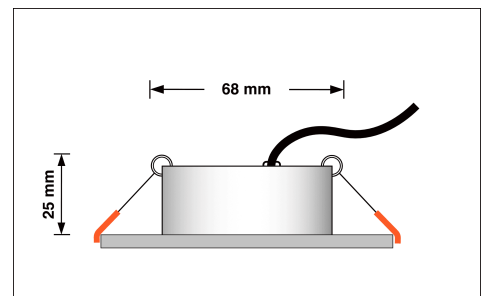

Produktdatenblatt

luxvenum

Produktinformationen

Name	LED-Einbaustrahler extra flach 25mm 230V DIMMBAR 7W statt 90W Bronze-gebürstetes Aluminium 60° Reflektor Farbwiedergabe 90 Cri eckig
Artikelnummer	7854785782750782
Kategorien	Innenbeleuchtung, Flache Einbauleuchten, Dimmbare Einbauleuchten, Smart Home, Einbauleuchten, Einbauleuchten

Produktfotos

Hersteller

Name	luxvenum LED GmbH
Weblink	www.luxvenum.com
Adresse	Am Kreisel West 12, 56814 Faid, Deutschland
WEEE-Reg.-Nr.:	DE 12732366

Technische Daten

Gesamtmaße	82x82x25mm
Lochausschnitt Ø	68-78mm
Spannung (V)	AC 230V
Leistung (W)	7W
Glühbirnenersatz	90W
Dimmbarkeit	Ja
Abstrahlwinkel	60° Reflektor
Lichtleistung	2700K → 500 Lumen, 3000K → 520 Lumen, 4000K → 550 Lumen
Lichtfarbtemperatur (K)	2700K, 3000K, 4000K
Farbwiedergabe (CRI / Ra)	CRI/Ra 90
Schutzklasse (IP)	IP20
Mittlere Lebensdauer	35.000 Std.