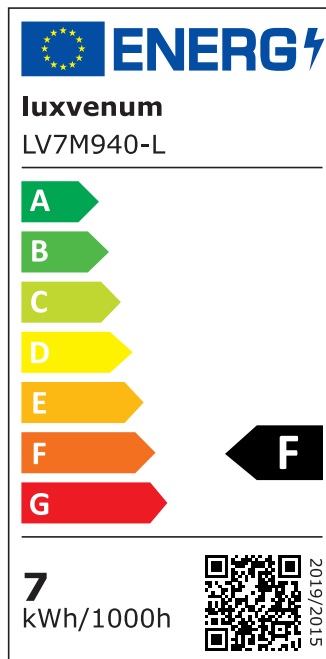

## Produktinformationen

Name	LED-Einbaustrahler extra flach 25mm 230V DIMMBAR 7W statt 90W Bronze-gebürstetes Aluminium 60° Reflektor Farbwiedergabe 90 Cri eckig
Artikelnummer	7854785782750782
Kategorien	Dimmbare Einbauleuchten, Einbauleuchten, Einbauleuchten, Flache Einbauleuchten, Innenbeleuchtung, Smart Home

## Technische Daten

Gesamtmaße	82x82x25mm
Lochausschnitt Ø	68-78mm
Spannung (V)	AC 230V
Leistung (W)	7W
Glühbirnenersatz	90W
Dimmbarkeit	Ja
Abstrahlwinkel	60° Reflektor
Lichtleistung	2700K → 500 Lumen, 3000K → 520 Lumen, 4000K → 550 Lumen
Lichtfarbtemperatur (K)	2700K, 3000K, 4000K
Farbwiedergabe (CRI / Ra)	CRI/Ra 90
Schutzklasse (IP)	IP20
Mittlere Lebensdauer	35.000 Std.

Schwenkbar	Ja
Material	Aluminium
Sockel	ultra flach
Form	eckig
Schaltzyklen	> 15.000
Anlaufzeit	< 1,00 Sek.
Zündzeit	< 0,5 Sek.
Farbe	Bronze-gebürstet
Farbkonsistenz	< 6 SDCM
Energieeffizienzklasse	F, G
Marke / Hersteller	Luxvenum
Herstellergarantie	4 Jahre

## EU Energielabels

2700K-Leuchtmittel

3000K-Leuchtmittel

4000K-Leuchtmittel

RoHS