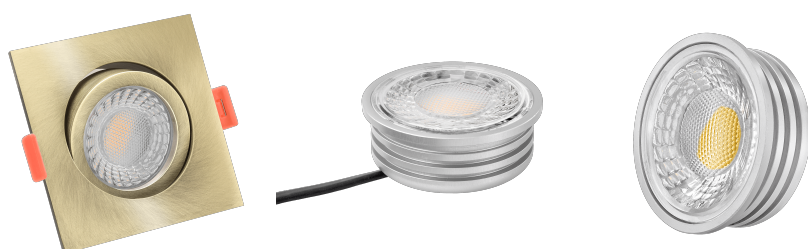

Produktdatenblatt

Produktinformationen

Name	LED-Einbaustrahler extra flach 25mm 230V DIMMBAR 7W statt 90W Bronze-gebürstetes Aluminium 60° Reflektor Farbwiedergabe 90 Cri eckig
Artikelnummer	7854785782750782
Kategorien	Dimmbare Einbauleuchten, Einbauleuchten, Einbauleuchten, Flache Einbauleuchten, Innenbeleuchtung, Smart Home

Produktfotos

Hersteller

Name	luxvenum LED GmbH
Weblink	www.luxvenum.com
Adresse	Am Kreisel West 12, 56814 Faid, Deutschland
WEEE-Reg.-Nr.:	DE 12732366

Technische Daten

Gesamtmaße	82x82x25mm
Lochausschnitt Ø	68-78mm
Spannung (V)	AC 230V
Leistung (W)	7W
Glühbirnenersatz	90W
Dimmbarkeit	Ja
Abstrahlwinkel	60° Reflektor
Lichtleistung	2700K → 500 Lumen, 3000K → 520 Lumen, 4000K → 550 Lumen
Lichtfarbtemperatur (K)	2700K, 3000K, 4000K
Farbwiedergabe (CRI / Ra)	CRI/Ra 90
Schutzklasse (IP)	IP20
Mittlere Lebensdauer	35.000 Std.