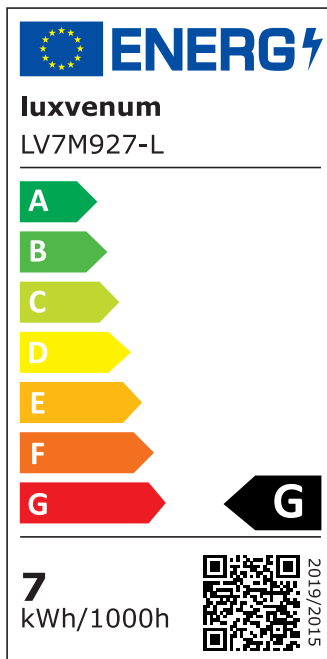

## Produktinformationen

Name	LED-Einbaustrahler extra flach 25mm 230V DIMMBAR 7W statt 90W Bronze-gebürstetes Aluminium 60° Reflektor Farbwiedergabe 90 Cri eckig
Artikelnummer	7854785782750782
Kategorien	Dimmbare Einbauleuchten, Einbauleuchten, Einbauleuchten, Flache Einbauleuchten, Innenbeleuchtung, Smart Home

## Technische Daten

Gesamtmaße	82x82x25mm
Lochausschnitt Ø	68-78mm
Spannung (V)	AC 230V
Leistung (W)	7W
Glühbirnenersatz	90W
Dimmbarkeit	Ja
Abstrahlwinkel	60° Reflektor
Lichtleistung	2700K → 500 Lumen, 3000K → 520 Lumen, 4000K → 550 Lumen
Lichtfarbtemperatur (K)	2700K, 3000K, 4000K
Farbwiedergabe (CRI / Ra)	CRI/Ra 90
Schutzklasse (IP)	IP20
Mittlere Lebensdauer	35.000 Std.

Schwenkbar	Ja
Material	Aluminium
Sockel	ultra flach
Form	eckig
Schaltzyklen	> 15.000
Anlaufzeit	< 1,00 Sek.
Zündzeit	< 0,5 Sek.
Farbe	Bronze-gebürstet
Farbkonsistenz	< 6 SDCM
Energieeffizienzklasse	F, G
Marke / Hersteller	Luxvenum
Herstellergarantie	4 Jahre

## EU Energielabels

2700K-Leuchtmittel

3000K-Leuchtmittel

4000K-Leuchtmittel

RoHS