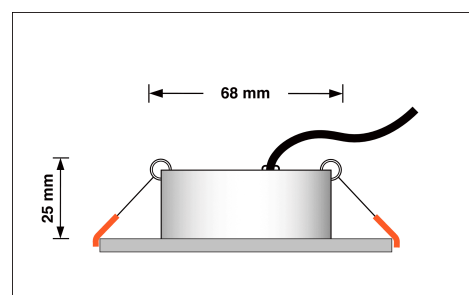

Produktdatenblatt

Produktinformationen

Name	LED-Einbaustrahler extra flach 25mm 230V DIMMBAR 7W statt 90W Bronze-gebürstetes Aluminium 60° Reflektor Farbwiedergabe 90 Cri eckig
Artikelnummer	7854785782750782
Kategorien	Dimmbare Einbauleuchten, Einbauleuchten, Einbauleuchten, Flache Einbauleuchten, Innenbeleuchtung, Smart Home

Produktfotos

Hersteller

Name	luxvenum LED GmbH
Weblink	www.luxvenum.com
Adresse	Am Kreisel West 12, 56814 Faid, Deutschland
WEEE-Reg.-Nr.:	DE 12732366

Technische Daten

Gesamtmaße	82x82x25mm
Lochausschnitt Ø	68-78mm
Spannung (V)	AC 230V
Leistung (W)	7W
Glühbirnenersatz	90W
Dimmbarkeit	Ja
Abstrahlwinkel	60° Reflektor
Lichtleistung	2700K → 500 Lumen, 3000K → 520 Lumen, 4000K → 550 Lumen
Lichtfarbtemperatur (K)	2700K, 3000K, 4000K
Farbwiedergabe (CRI / Ra)	CRI/Ra 90
Schutzklasse (IP)	IP20
Mittlere Lebensdauer	35.000 Std.