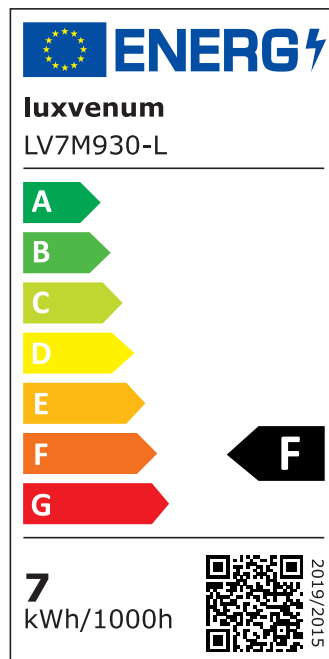

3000K-Leuchtmittel