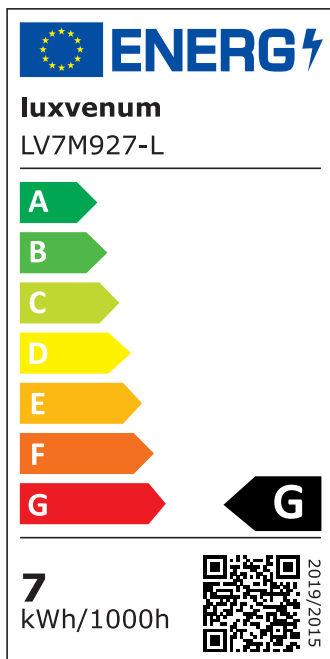

Schwenkbar	Ja
Material	Aluminium
Sockel	ultra flach
Form	eckig
Schaltzyklen	> 15.000
Anlaufzeit	< 1,00 Sek.
Zündzeit	< 0,5 Sek.
Farbe	Bronze-gebürstet
Farbkonsistenz	< 6 SDCM
Energieeffizienzklasse	F, G
Marke / Hersteller	Luxvenum

EU Energielabels

2700K-Leuchtmittel