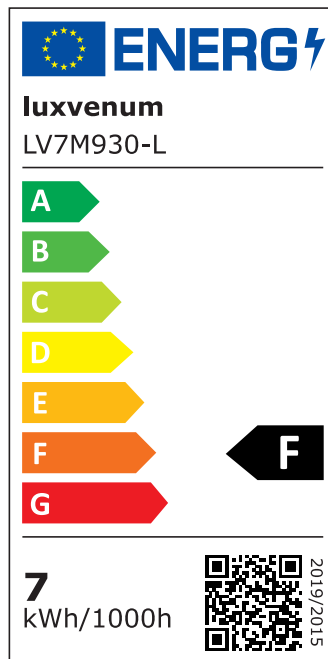

## Produktinformationen

Name	LED-Einbaustrahler extra flach 25mm 230V DIMMBAR 7W statt 90W Bronze-gebürstetes Aluminium 60° Reflektor Farbwiedergabe 90 Cri eckig
Artikelnummer	7854785782750782
Kategorien	Dimmbare Einbauleuchten, Einbauleuchten, Einbauleuchten, Flache Einbauleuchten, Innenbeleuchtung, Smart Home

## Technische Daten

Gesamtmaße	82x82x25mm
Lochausschnitt Ø	68-78mm
Spannung (V)	AC 230V
Leistung (W)	7W
Glühbirnenersatz	90W
Dimmbarkeit	Ja
Abstrahlwinkel	60° Reflektor
Lichtleistung	2700K → 500 Lumen, 3000K → 520 Lumen, 4000K → 550 Lumen
Lichtfarbtemperatur (K)	2700K, 3000K, 4000K
Farbwiedergabe (CRI / Ra)	CRI/Ra 90
Schutzklasse (IP)	IP20
Mittlere Lebensdauer	35.000 Std.

Schwenkbar	Ja
Material	Aluminium
Sockel	ultra flach
Form	eckig
Schaltzyklen	> 15.000
Anlaufzeit	< 1,00 Sek.
Zündzeit	< 0,5 Sek.
Farbe	Bronze-gebürstet
Farbkonsistenz	< 6 SDCM
Energieeffizienzklasse	F, G
Marke / Hersteller	Luxvenum
Herstellergarantie	4 Jahre

## EU Energielabels

2700K-Leuchtmittel

3000K-Leuchtmittel

4000K-Leuchtmittel

RoHS