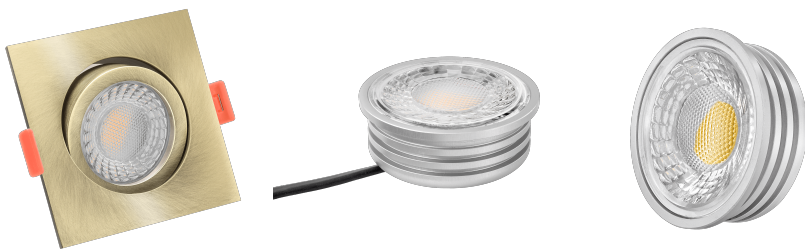

Produktdatenblatt

luxvenum

Produktinformationen

Name	LED-Einbaustrahler extra flach 25mm 230V DIMMBAR 7W statt 90W Bronze-gebürstetes Aluminium 60° Reflektor Farbwiedergabe 90 Cri eckig
Artikelnummer	7854785782750782
Kategorien	Innenbeleuchtung, Flache Einbauleuchten, Dimmbare Einbauleuchten, Smart Home, Einbauleuchten, Einbauleuchten

Produktfotos

Hersteller

Name	luxvenum LED GmbH
Weblink	www.luxvenum.com
Adresse	Am Kreisel West 12, 56814 Faid, Deutschland
WEEE-Reg.-Nr.:	DE 12732366

Technische Daten

Gesamtmaße	82x82x25mm
Lochausschnitt Ø	68-78mm
Spannung (V)	AC 230V
Leistung (W)	7W
Glühbirnenersatz	90W
Dimmbarkeit	Ja
Abstrahlwinkel	60° Reflektor
Lichtleistung	2700K → 500 Lumen, 3000K → 520 Lumen, 4000K → 550 Lumen
Lichtfarbtemperatur (K)	2700K, 3000K, 4000K
Farbwiedergabe (CRI / Ra)	CRI/Ra 90
Schutzklasse (IP)	IP20
Mittlere Lebensdauer	35.000 Std.

Schwenkbar	Ja
Material	Aluminium
Sockel	ultra flach
Form	eckig
Schaltzyklen	> 15.000
Anlaufzeit	< 1,00 Sek.
Zündzeit	< 0,5 Sek.
Farbe	Bronze-gebürstet
Farbkonsistenz	< 6 SDCM
Energieeffizienzklasse	F, G
Marke / Hersteller	Luxvenum
Herstellergarantie	4 Jahre