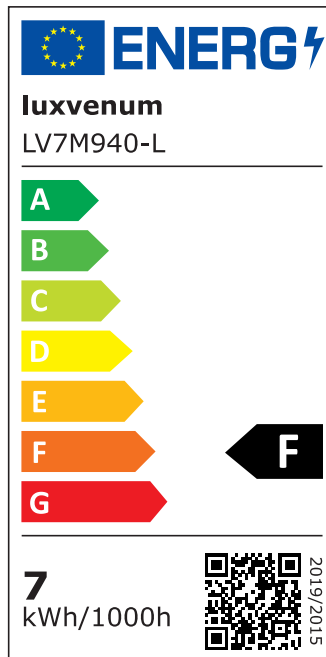

## Produktinformationen

Name	LED-Einbaustrahler extra flach 25mm 230V DIMMBAR 7W statt 90W Bronze-gebürstetes Aluminium 60° Reflektor Farbwiedergabe 90 Cri rund
Artikelnummer	8998753752735207563
Kategorien	Innenbeleuchtung, Flache Einbauleuchten, Dimmbare Einbauleuchten, Smart Home, Einbauleuchten, Einbauleuchten

## Technische Daten

Gesamtmaße	82x82x25mm
Lochausschnitt Ø	68-78mm
Spannung (V)	AC 230V
Leistung (W)	7W
Glühbirnenersatz	90W
Dimmbarkeit	Ja
Abstrahlwinkel	60° Reflektor
Lichtleistung	2700K → 500 Lumen, 3000K → 520 Lumen, 4000K → 550 Lumen
Lichtfarbtemperatur (K)	2700K, 3000K, 4000K
Farbwiedergabe (CRI / Ra)	CRI/Ra 90
Schutzklasse (IP)	IP20
Mittlere Lebensdauer	35.000 Std.

Schwenkbar	Ja
Material	Aluminium
Sockel	ultra flach
Form	rund
Schaltzyklen	> 15.000
Anlaufzeit	< 1,00 Sek.
Zündzeit	< 0,5 Sek.
Farbe	Bronze-gebürstet
Farbkonsistenz	< 6 SDCM
Energieeffizienzklasse	F, G
Marke / Hersteller	Luxvenum

## EU Energielabels

2700K-Leuchtmittel

3000K-Leuchtmittel

4000K-Leuchtmittel

RoHS