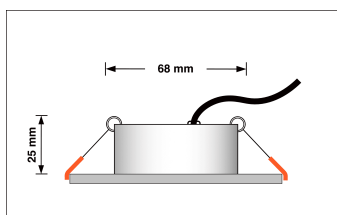

Produktfotos

Hersteller

Name	luxvenum LED GmbH
Weblink	www.luxvenum.com
Adresse	Am Kreisel West 12, 56814 Faid, Deutschland
WEEE-Reg.-Nr.:	DE 12732366

Technische Daten

Gesamtmaße	82x82x25mm
Lochausschnitt Ø	68-78mm
Spannung (V)	AC 230V
Leistung (W)	7W
Glühbirnenersatz	90W
Dimmbarkeit	Ja
Abstrahlwinkel	60° Reflektor
Lichtleistung	2700K → 500 Lumen, 3000K → 520 Lumen, 4000K → 550 Lumen
Lichtfarbtemperatur (K)	2700K, 3000K, 4000K
Farbwiedergabe (CRI / Ra)	CRI/Ra 90
Schutzklasse (IP)	IP20
Mittlere Lebensdauer	35.000 Std.
Schwenkbar	Ja