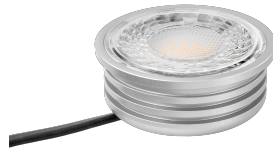

Produktdatenblatt

luxvenum

Produktinformationen

Name	LED-Einbaustrahler extra flach 25mm 230V DIMMBAR 7W statt 90W Bronze-gebürstetes Aluminium 60° Reflektor Farbwiedergabe 90 Cri rund
Artikelnummer	8998753752735207563
Kategorien	Innenbeleuchtung, Flache Einbauleuchten, Dimmbare Einbauleuchten, Smart Home, Einbauleuchten, Einbauleuchten

Produktfotos

Hersteller

Name	luxvenum LED GmbH
Weblink	www.luxvenum.com
Adresse	Am Kreisel West 12, 56814 Faid, Deutschland
WEEE-Reg.-Nr.:	DE 12732366

Technische Daten

Gesamtmaße	82x82x25mm
Lochausschnitt Ø	68-78mm
Spannung (V)	AC 230V
Leistung (W)	7W
Glühbirnenersatz	90W
Dimmbarkeit	Ja
Abstrahlwinkel	60° Reflektor
Lichtleistung	2700K → 500 Lumen, 3000K → 520 Lumen, 4000K → 550 Lumen
Lichtfarbtemperatur (K)	2700K, 3000K, 4000K
Farbwiedergabe (CRI / Ra)	CRI/Ra 90
Schutzklasse (IP)	IP20
Mittlere Lebensdauer	35.000 Std.