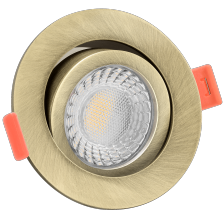

Produktdatenblatt

luxvenum

Produktinformationen

Name	LED-Einbaustrahler extra flach 25mm 230V DIMMBAR 7W statt 90W Bronze-gebürstetes Aluminium 60° Reflektor Farbwiedergabe 90 Cri rund
Artikelnummer	8998753752735207563
Kategorien	Innenbeleuchtung, Flache Einbauleuchten, Dimmbare Einbauleuchten, Smart Home, Einbauleuchten, Einbauleuchten

Produktfotos

Hersteller

Name	luxvenum LED GmbH
Weblink	www.luxvenum.com
Adresse	Am Kreisel West 12, 56814 Faid, Deutschland
WEEE-Reg.-Nr.:	DE 12732366

Technische Daten

Gesamtmaße	82x82x25mm
Lochausschnitt Ø	68-78mm
Spannung (V)	AC 230V
Leistung (W)	7W
Glühbirnenersatz	90W
Dimmbarkeit	Ja
Abstrahlwinkel	60° Reflektor
Lichtleistung	2700K → 500 Lumen, 3000K → 520 Lumen, 4000K → 550 Lumen
Lichtfarbtemperatur (K)	2700K, 3000K, 4000K
Farbwiedergabe (CRI / Ra)	CRI/Ra 90
Schutzklasse (IP)	IP20
Mittlere Lebensdauer	35.000 Std.