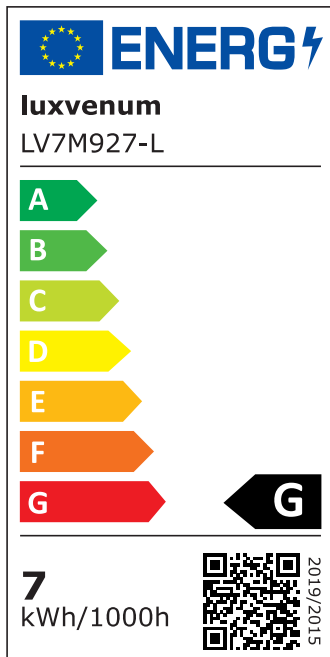

Schwenkbar	Ja
Material	Aluminium
Sockel	ultra flach
Form	rund
Schaltzyklen	> 15.000
Anlaufzeit	< 1,00 Sek.
Zündzeit	< 0,5 Sek.
Farbe	Bronze-gebürstet
Farbkonsistenz	< 6 SDCM
Energieeffizienzklasse	F, G
Marke / Hersteller	Luxvenum

EU Energielabels

2700K-Leuchtmittel