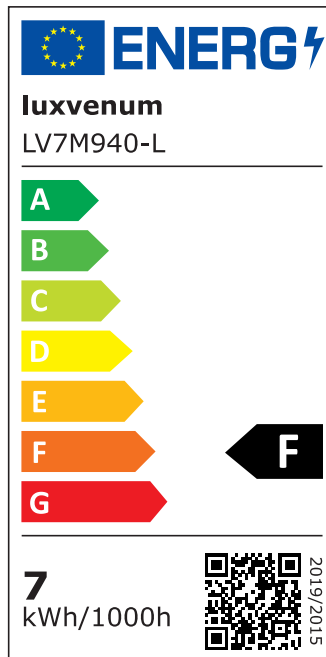

Produktdatenblatt

Produktinformationen

Name	LED-Einbaustrahler extra flach 25mm 230V DIMMBAR 7W statt 90W Bronze-gebürstetes Aluminium 60° Reflektor Farbwiedergabe 90 Cri rund
Artikelnummer	8998753752735207563
Kategorien	Innenbeleuchtung, Flache Einbauleuchten, Dimmbare Einbauleuchten, Smart Home, Einbauleuchten, Einbauleuchten

Produktfotos

Hersteller

Name	luxvenum LED GmbH
Weblink	www.luxvenum.com
Adresse	Am Kreisel West 12, 56814 Faid, Deutschland
WEEE-Reg.-Nr.:	DE 12732366

Technische Daten

Gesamtmaße	82x82x25mm
Lochausschnitt Ø	68-78mm
Spannung (V)	AC 230V
Leistung (W)	7W
Glühbirnenersatz	90W
Dimmbarkeit	Ja
Abstrahlwinkel	60° Reflektor
Lichtleistung	2700K → 500 Lumen, 3000K → 520 Lumen, 4000K → 550 Lumen
Lichtfarbtemperatur (K)	2700K, 3000K, 4000K
Farbwiedergabe (CRI / Ra)	CRI/Ra 90
Schutzklasse (IP)	IP20
Mittlere Lebensdauer	35.000 Std.
Schwenkbar	Ja

Material	Aluminium
Sockel	ultra flach
Form	rund
Schaltzyklen	> 15.000
Anlaufzeit	< 1,00 Sek.
Zündzeit	< 0,5 Sek.
Farbe	Bronze-gebürstet
Farbkonsistenz	< 6 SDCM
Energieeffizienzklasse	F, G
Marke / Hersteller	Luxvenum
Herstellergarantie	4 Jahre

EU Energielabels

2700K-Leuchtmittel

3000K-Leuchtmittel

4000K-Leuchtmittel

RoHS