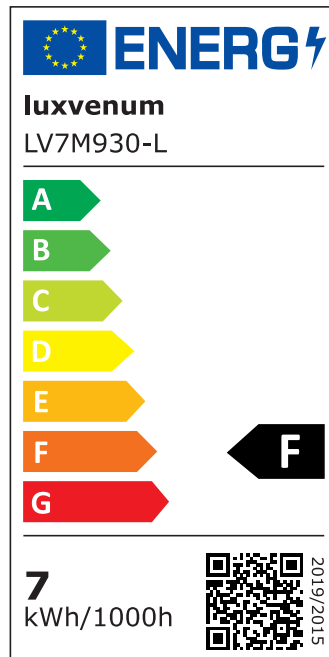

## Produktinformationen

Name	LED-Einbaustrahler extra flach 25mm 230V DIMMBAR 7W statt 90W Bronze-gebürstetes Aluminium 60° Reflektor Farbwiedergabe 90 Cri rund
Artikelnummer	8998753752735207563
Kategorien	Innenbeleuchtung, Flache Einbauleuchten, Dimmbare Einbauleuchten, Smart Home, Einbauleuchten, Einbauleuchten

## Technische Daten

Gesamtmaße	82x82x25mm
Lochausschnitt Ø	68-78mm
Spannung (V)	AC 230V
Leistung (W)	7W
Glühbirnenersatz	90W
Dimmbarkeit	Ja
Abstrahlwinkel	60° Reflektor
Lichtleistung	2700K → 500 Lumen, 3000K → 520 Lumen, 4000K → 550 Lumen
Lichtfarbtemperatur (K)	2700K, 3000K, 4000K
Farbwiedergabe (CRI / Ra)	CRI/Ra 90
Schutzklasse (IP)	IP20
Mittlere Lebensdauer	35.000 Std.

Schwenkbar	Ja
Material	Aluminium
Sockel	ultra flach
Form	rund
Schaltzyklen	> 15.000
Anlaufzeit	< 1,00 Sek.
Zündzeit	< 0,5 Sek.
Farbe	Bronze-gebürstet
Farbkonsistenz	< 6 SDCM
Energieeffizienzklasse	F, G
Marke / Hersteller	Luxvenum

## EU Energielabels

2700K-Leuchtmittel

3000K-Leuchtmittel

4000K-Leuchtmittel

RoHS