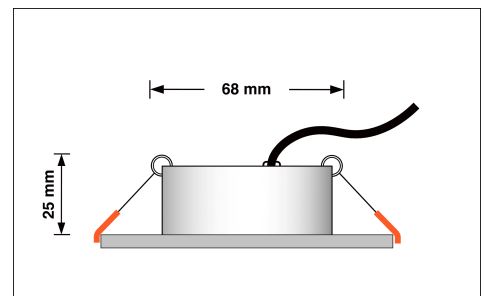

Produktdatenblatt

luxvenum

Produktinformationen

Name	LED-Einbaustrahler extra flach 25mm 230V DIMMBAR 7W statt 90W Bronze-gebürstetes Aluminium 60° Reflektor Farbwiedergabe 90 Cri rund
Artikelnummer	8998753752735207563
Kategorien	Innenbeleuchtung, Flache Einbauleuchten, Dimmbare Einbauleuchten, Smart Home, Einbauleuchten, Einbauleuchten

Produktfotos

Hersteller

Name	luxvenum LED GmbH
Weblink	www.luxvenum.com
Adresse	Am Kreisel West 12, 56814 Faid, Deutschland
WEEE-Reg.-Nr.:	DE 12732366

Technische Daten

Gesamtmaße	82x82x25mm
Lochausschnitt Ø	68-78mm
Spannung (V)	AC 230V
Leistung (W)	7W
Glühbirnenersatz	90W
Dimmbarkeit	Ja
Abstrahlwinkel	60° Reflektor
Lichtleistung	2700K → 500 Lumen, 3000K → 520 Lumen, 4000K → 550 Lumen
Lichtfarbtemperatur (K)	2700K, 3000K, 4000K
Farbwiedergabe (CRI / Ra)	CRI/Ra 90
Schutzklasse (IP)	IP20
Mittlere Lebensdauer	35.000 Std.