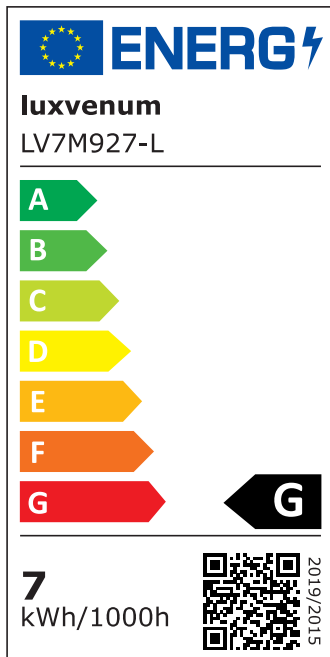

Material	Aluminium
Sockel	ultra flach
Form	rund
Schaltzyklen	> 15.000
Anlaufzeit	< 1,00 Sek.
Zündzeit	< 0,5 Sek.
Farbe	Bronze-gebürstet
Farbkonsistenz	< 6 SDCM
Energieeffizienzklasse	F, G
Marke / Hersteller	Luxvenum
Herstellergarantie	4 Jahre

EU Energielabels

2700K-Leuchtmittel