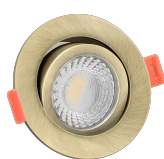

Produktdatenblatt

Produktinformationen

Name	LED-Einbaustrahler extra flach 25mm 230V DIMMBAR 7W statt 90W Bronze-gebürstetes Aluminium 60° Reflektor Farbwiedergabe 90 Cri rund
Artikelnummer	8998753752735207563
Kategorien	Innenbeleuchtung, Flache Einbauleuchten, Dimmbare Einbauleuchten, Smart Home, Einbauleuchten, Einbauleuchten

Produktfotos

Hersteller

Name	luxvenum LED GmbH
Weblink	www.luxvenum.com
Adresse	Am Kreisel West 12, 56814 Faid, Deutschland
WEEE-Reg.-Nr.:	DE 12732366

Technische Daten

Gesamtmaße	82x82x25mm
Lochausschnitt Ø	68-78mm
Spannung (V)	AC 230V
Leistung (W)	7W
Glühbirnenersatz	90W
Dimmbarkeit	Ja
Abstrahlwinkel	60° Reflektor
Lichtleistung	2700K → 500 Lumen, 3000K → 520 Lumen, 4000K → 550 Lumen
Lichtfarbtemperatur (K)	2700K, 3000K, 4000K
Farbwiedergabe (CRI / Ra)	CRI/Ra 90
Schutzklasse (IP)	IP20
Mittlere Lebensdauer	35.000 Std.
Schwenkbar	Ja

Material	Aluminium
Sockel	ultra flach
Form	rund
Schaltzyklen	> 15.000
Anlaufzeit	< 1,00 Sek.
Zündzeit	< 0,5 Sek.
Farbe	Bronze-gebürstet
Farbkonsistenz	< 6 SDCM
Energieeffizienzklasse	F, G
Marke / Hersteller	Luxvenum
Herstellergarantie	4 Jahre