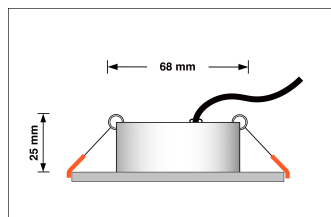

Produktfotos

Hersteller

Name	luxvenum LED GmbH
Weblink	www.luxvenum.com
Adresse	Am Kreisel West 12, 56814 Faid, Deutschland
WEEE-Reg.-Nr.:	DE 12732366

Technische Daten

Gesamtmaße	82x82x25mm
Lochausschnitt Ø	68-78mm
Spannung (V)	AC 230V
Leistung (W)	7W
Glühbirnenersatz	90W
Dimmbarkeit	Ja
Abstrahlwinkel	60° Reflektor
Lichtleistung	2700K → 500 Lumen, 3000K → 520 Lumen, 4000K → 550 Lumen
Lichtfarbtemperatur (K)	2700K, 3000K, 4000K
Farbwiedergabe (CRI / Ra)	CRI/Ra 90
Schutzklasse (IP)	IP20
Mittlere Lebensdauer	35.000 Std.
Schwenkbar	Ja