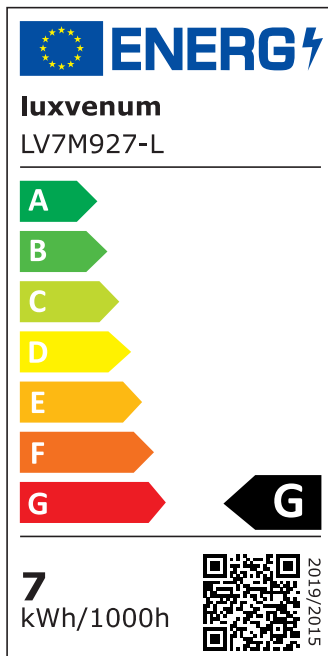

Material	Aluminium
Sockel	ultra flach
Form	eckig
Schaltzyklen	> 15.000
Anlaufzeit	< 1,00 Sek.
Zündzeit	< 0,5 Sek.
Farbe	chrom-poliert
Farbkonsistenz	< 6 SDCM
Energieeffizienzklasse	F, G
Marke / Hersteller	Luxvenum

EU Energielabels

2700K-Leuchtmittel

3000K-Leuchtmittel

4000K-Leuchtmittel

RoHS