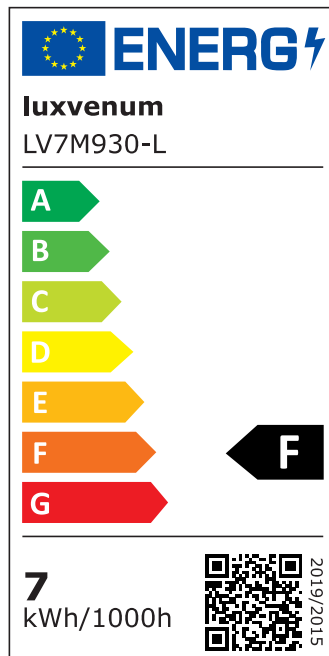

Material	Aluminium
Sockel	ultra flach
Form	eckig
Schaltzyklen	> 15.000
Anlaufzeit	< 1,00 Sek.
Zündzeit	< 0,5 Sek.
Farbe	chrom-poliert
Farbkonsistenz	< 6 SDCM
Energieeffizienzklasse	F, G
Marke / Hersteller	Luxvenum

EU Energielabels

2700K-Leuchtmittel

3000K-Leuchtmittel

4000K-Leuchtmittel

RoHS