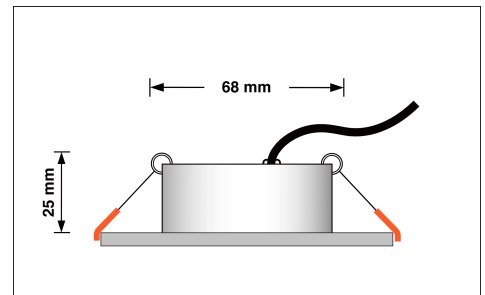

Produktdatenblatt

luxvenum

Produktinformationen

Name	LED-Einbaustrahler extra flach 25mm 230V DIMMBAR 7W statt 90W Chrom-poliertes Aluminium 60° Reflektor Farbwiedergabe 90 Cri eckig
Artikelnummer	785407527525740752
Kategorien	Innenbeleuchtung, Flache Einbauleuchten, Dimmbare Einbauleuchten, Smart Home, Einbauleuchten, Einbauleuchten

Produktfotos

Hersteller

Name	luxvenum LED GmbH
Weblink	www.luxvenum.com
Adresse	Am Kreisel West 12, 56814 Faid, Deutschland
WEEE-Reg.-Nr.:	DE 12732366

Technische Daten

Gesamtmaße	82x82x25mm
Lochausschnitt Ø	68-78mm
Spannung (V)	AC 230V
Leistung (W)	7W
Glühbirnenersatz	90W
Dimmbarkeit	Ja
Abstrahlwinkel	60° Reflektor
Lichtleistung	2700K → 500 Lumen, 3000K → 520 Lumen, 4000K → 550 Lumen
Lichtfarbtemperatur (K)	2700K, 3000K, 4000K
Farbwiedergabe (CRI / Ra)	CRI/Ra 90
Schutzklasse (IP)	IP20
Mittlere Lebensdauer	35.000 Std.
Schwenkbar	Ja