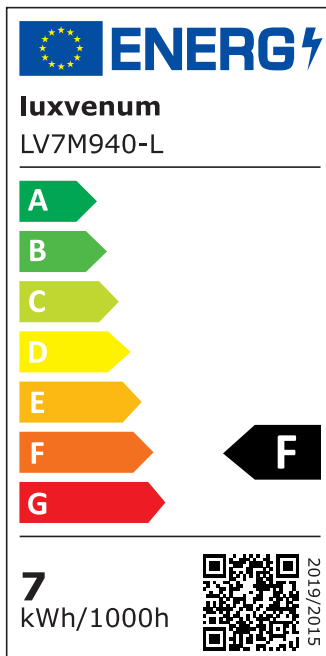

Material	Aluminium
Sockel	ultra flach
Form	eckig
Schaltzyklen	> 15.000
Anlaufzeit	< 1,00 Sek.
Zündzeit	< 0,5 Sek.
Farbe	chrom-poliert
Farbkonsistenz	< 6 SDCM
Energieeffizienzklasse	F, G
Marke / Hersteller	Luxvenum

EU Energielabels

2700K-Leuchtmittel

3000K-Leuchtmittel

4000K-Leuchtmittel

RoHS