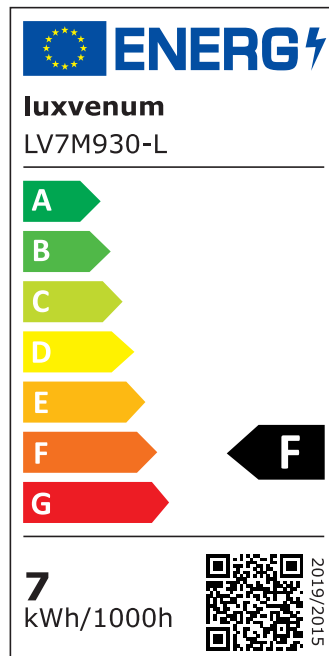

## Produktinformationen

Name	LED-Einbaustrahler extra flach 25mm 230V DIMMBAR 7W statt 90W Chrom-poliertes Aluminium 60° Reflektor Farbwiedergabe 90 Cri rund
Artikelnummer	98752275540054752
Kategorien	Innenbeleuchtung, Flache Einbauleuchten, Dimmbare Einbauleuchten, Smart Home, Einbauleuchten, Einbauleuchten

## Technische Daten

Gesamtmaße	82x82x25mm
Lochausschnitt Ø	68-78mm
Spannung (V)	AC 230V
Leistung (W)	7W
Glühbirnenersatz	90W
Dimmbarkeit	Ja
Abstrahlwinkel	60° Reflektor
Lichtleistung	2700K → 500 Lumen, 3000K → 520 Lumen, 4000K → 550 Lumen
Lichtfarbtemperatur (K)	2700K, 3000K, 4000K
Farbwiedergabe (CRI / Ra)	CRI/Ra 90
Schutzklasse (IP)	IP20
Mittlere Lebensdauer	35.000 Std.
Schwenkbar	Ja

Material	Aluminium
Sockel	ultra flach
Form	rund
Schaltzyklen	> 15.000
Anlaufzeit	< 1,00 Sek.
Zündzeit	< 0,5 Sek.
Farbe	chrom-poliert
Farbkonsistenz	< 6 SDCM
Energieeffizienzklasse	F, G
Marke / Hersteller	Luxvenum

## EU Energielabels

2700K-Leuchtmittel

3000K-Leuchtmittel

4000K-Leuchtmittel

RoHS