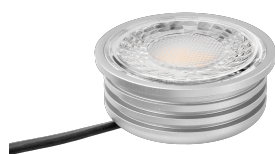

Produktdatenblatt

Produktinformationen

Name	LED-Einbaustrahler extra flach 25mm 230V DIMMBAR 7W statt 90W Chrom-poliertes Aluminium 60° Reflektor Farbwiedergabe 90 Cri rund
Artikelnummer	98752275540054752
Kategorien	Innenbeleuchtung, Flache Einbauleuchten, Dimmbare Einbauleuchten, Smart Home, Einbauleuchten, Einbauleuchten

Produktfotos

Hersteller

Name	luxvenum LED GmbH
Weblink	www.luxvenum.com
Adresse	Am Kreisel West 12, 56814 Faid, Deutschland
WEEE-Reg.-Nr.:	DE 12732366

Technische Daten

Gesamtmaße	82x82x25mm
Lochausschnitt Ø	68-78mm
Spannung (V)	AC 230V
Leistung (W)	7W
Glühbirnenersatz	90W
Dimmbarkeit	Ja
Abstrahlwinkel	60° Reflektor
Lichtleistung	2700K → 500 Lumen, 3000K → 520 Lumen, 4000K → 550 Lumen
Lichtfarbtemperatur (K)	2700K, 3000K, 4000K
Farbwiedergabe (CRI / Ra)	CRI/Ra 90
Schutzklasse (IP)	IP20
Mittlere Lebensdauer	35.000 Std.
Schwenkbar	Ja

Material	Aluminium
Sockel	ultra flach
Form	rund
Schaltzyklen	> 15.000
Anlaufzeit	< 1,00 Sek.
Zündzeit	< 0,5 Sek.
Farbe	chrom-poliert
Farbkonsistenz	< 6 SDCM
Energieeffizienzklasse	F, G
Marke / Hersteller	Luxvenum
Herstellergarantie	4 Jahre