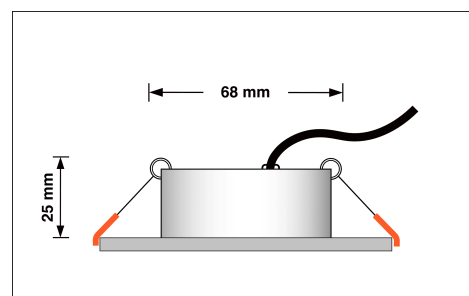

Produktdatenblatt

Produktinformationen

Name	LED-Einbaustrahler extra flach 25mm 230V DIMMBAR 7W statt 90W Chrom-poliertes Aluminium 60° Reflektor Farbwiedergabe 90 Cri rund
Artikelnummer	98752275540054752
Kategorien	Innenbeleuchtung, Flache Einbauleuchten, Dimmbare Einbauleuchten, Smart Home, Einbauleuchten, Einbauleuchten

Produktfotos

Hersteller

Name	luxvenum LED GmbH
Weblink	www.luxvenum.com
Adresse	Am Kreisel West 12, 56814 Faid, Deutschland
WEEE-Reg.-Nr.:	DE 12732366

Technische Daten

Gesamtmaße	82x82x25mm
Lochausschnitt Ø	68-78mm
Spannung (V)	AC 230V
Leistung (W)	7W
Glühbirnenersatz	90W
Dimmbarkeit	Ja
Abstrahlwinkel	60° Reflektor
Lichtleistung	2700K → 500 Lumen, 3000K → 520 Lumen, 4000K → 550 Lumen
Lichtfarbtemperatur (K)	2700K, 3000K, 4000K
Farbwiedergabe (CRI / Ra)	CRI/Ra 90
Schutzklasse (IP)	IP20
Mittlere Lebensdauer	35.000 Std.
Schwenkbar	Ja