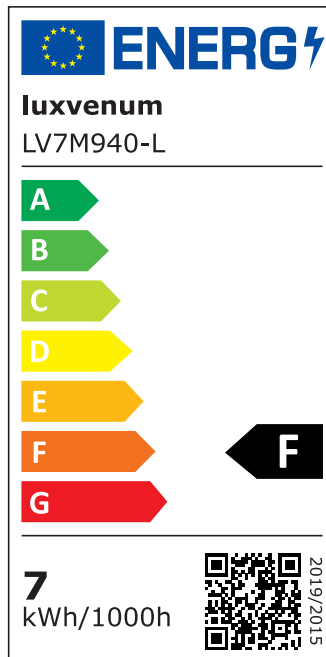

Produktdatenblatt

Produktinformationen

Name	LED-Einbaustrahler extra flach 25mm 230V DIMMBAR 7W statt 90W Chrom-poliertes Aluminium 60° Reflektor Farbwiedergabe 90 Cri rund
Artikelnummer	98752275540054752
Kategorien	Innenbeleuchtung, Flache Einbauleuchten, Dimmbare Einbauleuchten, Smart Home, Einbauleuchten, Einbauleuchten

Produktfotos

Hersteller

Name	luxvenum LED GmbH
Weblink	www.luxvenum.com
Adresse	Am Kreisel West 12, 56814 Faid, Deutschland
WEEE-Reg.-Nr.:	DE 12732366

Technische Daten

Gesamtmaße	82x82x25mm
Lochausschnitt Ø	68-78mm
Spannung (V)	AC 230V
Leistung (W)	7W
Glühbirnenersatz	90W
Dimmbarkeit	Ja
Abstrahlwinkel	60° Reflektor
Lichtleistung	2700K → 500 Lumen, 3000K → 520 Lumen, 4000K → 550 Lumen
Lichtfarbtemperatur (K)	2700K, 3000K, 4000K
Farbwiedergabe (CRI / Ra)	CRI/Ra 90
Schutzklasse (IP)	IP20
Mittlere Lebensdauer	35.000 Std.
Schwenkbar	Ja

Material	Aluminium
Sockel	ultra flach
Form	rund
Schaltzyklen	> 15.000
Anlaufzeit	< 1,00 Sek.
Zündzeit	< 0,5 Sek.
Farbe	chrom-poliert
Farbkonsistenz	< 6 SDCM
Energieeffizienzklasse	F, G
Marke / Hersteller	Luxvenum
Herstellergarantie	4 Jahre

EU Energielabels

2700K-Leuchtmittel

3000K-Leuchtmittel

4000K-Leuchtmittel

RoHS