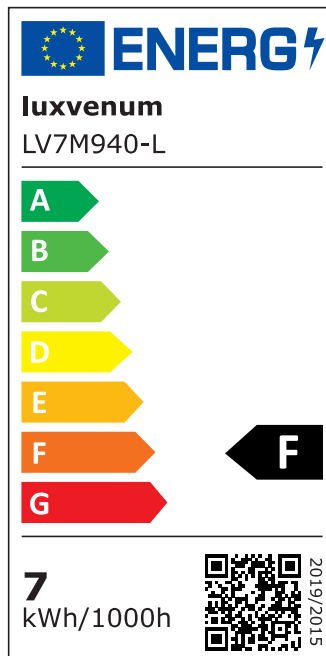

## Produktinformationen

Name	LED-Einbaustrahler extra flach 25mm 230V DIMMBAR 7W statt 90W Chrom-poliertes Aluminium 60° Reflektor Farbwiedergabe 90 Cri rund
Artikelnummer	98752275540054752
Kategorien	Innenbeleuchtung, Flache Einbauleuchten, Dimmbare Einbauleuchten, Smart Home, Einbauleuchten, Einbauleuchten

## Technische Daten

Gesamtmaße	82x82x25mm
Lochausschnitt Ø	68-78mm
Spannung (V)	AC 230V
Leistung (W)	7W
Glühbirnenersatz	90W
Dimmbarkeit	Ja
Abstrahlwinkel	60° Reflektor
Lichtleistung	2700K → 500 Lumen, 3000K → 520 Lumen, 4000K → 550 Lumen
Lichtfarbtemperatur (K)	2700K, 3000K, 4000K
Farbwiedergabe (CRI / Ra)	CRI/Ra 90
Schutzklasse (IP)	IP20
Mittlere Lebensdauer	35.000 Std.
Schwenkbar	Ja

Material	Aluminium
Sockel	ultra flach
Form	rund
Schaltzyklen	> 15.000
Anlaufzeit	< 1,00 Sek.
Zündzeit	< 0,5 Sek.
Farbe	chrom-poliert
Farbkonsistenz	< 6 SDCM
Energieeffizienzklasse	F, G
Marke / Hersteller	Luxvenum

## EU Energielabels

2700K-Leuchtmittel

3000K-Leuchtmittel

4000K-Leuchtmittel

RoHS