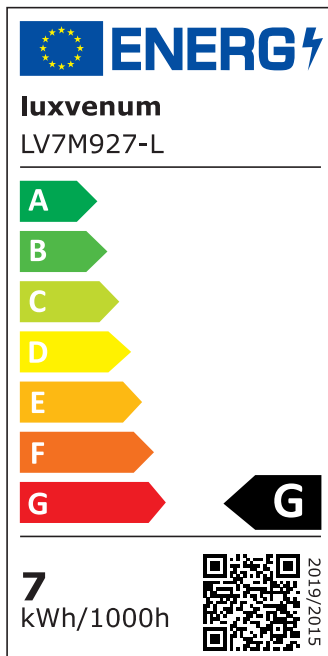

Material	Aluminium
Sockel	ultra flach
Form	rund
Schaltzyklen	> 15.000
Anlaufzeit	< 1,00 Sek.
Zündzeit	< 0,5 Sek.
Farbe	chrom-poliert
Farbkonsistenz	< 6 SDCM
Energieeffizienzklasse	F, G
Marke / Hersteller	Luxvenum

EU Energielabels

2700K-Leuchtmittel