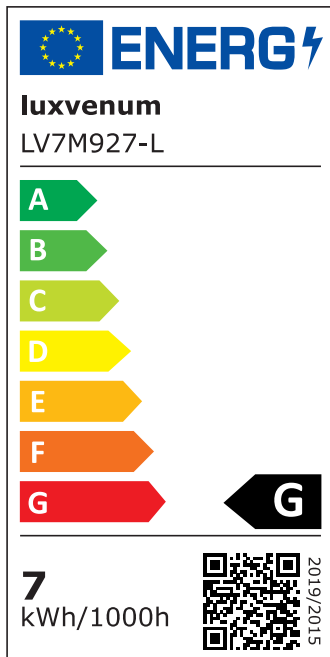

Material	Aluminium
Sockel	ultra flach
Form	rund
Schaltzyklen	> 15.000
Anlaufzeit	< 1,00 Sek.
Zündzeit	< 0,5 Sek.
Farbe	chrom-poliert
Farbkonsistenz	< 6 SDCM
Energieeffizienzklasse	F, G
Marke / Hersteller	Luxvenum
Herstellergarantie	4 Jahre

EU Energielabels

2700K-Leuchtmittel