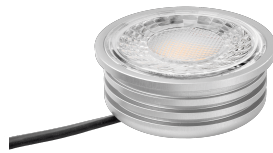

Produktdatenblatt

luxvenum

Produktinformationen

Name	LED-Einbaustrahler extra flach 25mm 230V DIMMBAR 7W statt 90W Chrom-poliertes Aluminium 60° Reflektor Farbwiedergabe 90 Cri rund
Artikelnummer	98752275540054752
Kategorien	Innenbeleuchtung, Flache Einbauleuchten, Dimmbare Einbauleuchten, Smart Home, Einbauleuchten, Einbauleuchten

Produktfotos

Hersteller

Name	luxvenum LED GmbH
Weblink	www.luxvenum.com
Adresse	Am Kreisel West 12, 56814 Faid, Deutschland
WEEE-Reg.-Nr.:	DE 12732366

Technische Daten

Gesamtmaße	82x82x25mm
Lochausschnitt Ø	68-78mm
Spannung (V)	AC 230V
Leistung (W)	7W
Glühbirnenersatz	90W
Dimmbarkeit	Ja
Abstrahlwinkel	60° Reflektor
Lichtleistung	2700K → 500 Lumen, 3000K → 520 Lumen, 4000K → 550 Lumen
Lichtfarbtemperatur (K)	2700K, 3000K, 4000K
Farbwiedergabe (CRI / Ra)	CRI/Ra 90
Schutzklasse (IP)	IP20
Mittlere Lebensdauer	35.000 Std.
Schwenkbar	Ja