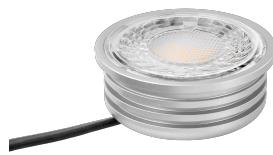

Produktdatenblatt

luxvenum

Produktinformationen

Name	LED-Einbaustrahler extra flach 25mm 230V DIMMBAR 7W statt 90W Chrom-poliertes Aluminium 60° Reflektor Farbwiedergabe 90 Cri rund
Artikelnummer	98752275540054752
Kategorien	Innenbeleuchtung, Flache Einbauleuchten, Dimmbare Einbauleuchten, Smart Home, Einbauleuchten, Einbauleuchten

Produktfotos

Hersteller

Name	luxvenum LED GmbH
Weblink	www.luxvenum.com
Adresse	Am Kreisel West 12, 56814 Faid, Deutschland
WEEE-Reg.-Nr.:	DE 12732366

Technische Daten

Gesamtmaße	82x82x25mm
Lochausschnitt Ø	68-78mm
Spannung (V)	AC 230V
Leistung (W)	7W
Glühbirnenersatz	90W
Dimmbarkeit	Ja
Abstrahlwinkel	60° Reflektor
Lichtleistung	2700K → 500 Lumen, 3000K → 520 Lumen, 4000K → 550 Lumen
Lichtfarbtemperatur (K)	2700K, 3000K, 4000K
Farbwiedergabe (CRI / Ra)	CRI/Ra 90
Schutzklasse (IP)	IP20
Mittlere Lebensdauer	35.000 Std.
Schwenkbar	Ja

Material	Aluminium
Sockel	ultra flach
Form	rund
Schaltzyklen	> 15.000
Anlaufzeit	< 1,00 Sek.
Zündzeit	< 0,5 Sek.
Farbe	chrom-poliert
Farbkonsistenz	< 6 SDCM
Energieeffizienzklasse	F, G
Marke / Hersteller	Luxvenum
Herstellergarantie	4 Jahre