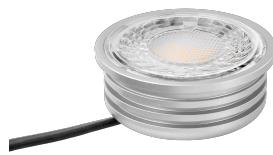

Produktdatenblatt

luxvenum

Produktinformationen

Name	LED-Einbaustrahler extra flach 25mm 230V DIMMBAR 7W statt 90W Chrom-poliertes Aluminium 60° Reflektor Farbwiedergabe 90 Cri rund
Artikelnummer	98752275540054752
Kategorien	Innenbeleuchtung, Flache Einbauleuchten, Dimmbare Einbauleuchten, Smart Home, Einbauleuchten, Einbauleuchten

Produktfotos

Hersteller

Name	luxvenum LED GmbH
Weblink	www.luxvenum.com
Adresse	Am Kreisel West 12, 56814 Faid, Deutschland
WEEE-Reg.-Nr.:	DE 12732366

Technische Daten

Gesamtmaße	82x82x25mm
Lochausschnitt Ø	68-78mm
Spannung (V)	AC 230V
Leistung (W)	7W
Glühbirnenersatz	90W
Dimmbarkeit	Ja
Abstrahlwinkel	60° Reflektor
Lichtleistung	2700K → 500 Lumen, 3000K → 520 Lumen, 4000K → 550 Lumen
Lichtfarbtemperatur (K)	2700K, 3000K, 4000K
Farbwiedergabe (CRI / Ra)	CRI/Ra 90
Schutzklasse (IP)	IP20
Mittlere Lebensdauer	35.000 Std.
Schwenkbar	Ja

Material	Aluminium
Sockel	ultra flach
Form	rund
Schaltzyklen	> 15.000
Anlaufzeit	< 1,00 Sek.
Zündzeit	< 0,5 Sek.
Farbe	chrom-poliert
Farbkonsistenz	< 6 SDCM
Energieeffizienzklasse	F, G
Marke / Hersteller	Luxvenum
Herstellergarantie	4 Jahre
Für Möbeleinbau geeignet	Ja