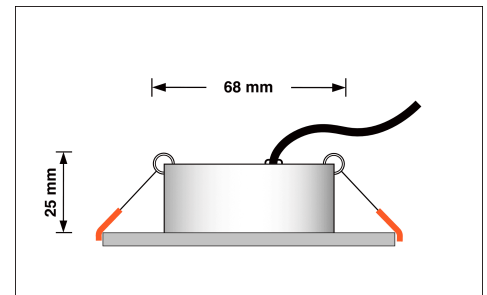

Produktdatenblatt

luxvenum

Produktinformationen

Name	LED-Einbaustrahler extra flach 25mm 230V DIMMBAR 7W statt 90W Chrom-poliertes Aluminium 60° Reflektor Farbwiedergabe 90 Cri rund
Artikelnummer	98752275540054752
Kategorien	Innenbeleuchtung, Flache Einbauleuchten, Dimmbare Einbauleuchten, Smart Home, Einbauleuchten, Einbauleuchten

Produktfotos

Hersteller

Name	luxvenum LED GmbH
Weblink	www.luxvenum.com
Adresse	Am Kreisel West 12, 56814 Faid, Deutschland
WEEE-Reg.-Nr.:	DE 12732366

Technische Daten

Gesamtmaße	82x82x25mm
Lochausschnitt Ø	68-78mm
Spannung (V)	AC 230V
Leistung (W)	7W
Glühbirnenersatz	90W
Dimmbarkeit	Ja
Abstrahlwinkel	60° Reflektor
Lichtleistung	2700K → 500 Lumen, 3000K → 520 Lumen, 4000K → 550 Lumen
Lichtfarbtemperatur (K)	2700K, 3000K, 4000K
Farbwiedergabe (CRI / Ra)	CRI/Ra 90
Schutzklasse (IP)	IP20
Mittlere Lebensdauer	35.000 Std.
Schwenkbar	Ja