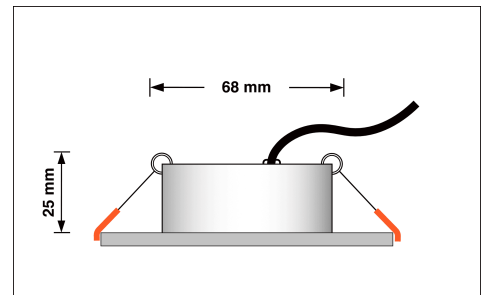

Produktdatenblatt

luxvenum

Produktinformationen

Name	LED-Einbaustrahler extra flach 25mm 230V DIMMBAR 7W statt 90W Chrom-poliertes Aluminium 60° Reflektor Farbwiedergabe 90 Cri rund
Artikelnummer	98752275540054752
Kategorien	Innenbeleuchtung, Flache Einbauleuchten, Dimmbare Einbauleuchten, Smart Home, Einbauleuchten, Einbauleuchten

Produktfotos

Hersteller

Name	luxvenum LED GmbH
Weblink	www.luxvenum.com
Adresse	Am Kreisel West 12, 56814 Faid, Deutschland
WEEE-Reg.-Nr.:	DE 12732366

Technische Daten

Gesamtmaße	82x82x25mm
Lochausschnitt Ø	68-78mm
Spannung (V)	AC 230V
Leistung (W)	7W
Glühbirnenersatz	90W
Dimmbarkeit	Ja
Abstrahlwinkel	60° Reflektor
Lichtleistung	2700K → 500 Lumen, 3000K → 520 Lumen, 4000K → 550 Lumen
Lichtfarbtemperatur (K)	2700K, 3000K, 4000K
Farbwiedergabe (CRI / Ra)	CRI/Ra 90
Schutzklasse (IP)	IP20
Mittlere Lebensdauer	35.000 Std.
Schwenkbar	Ja