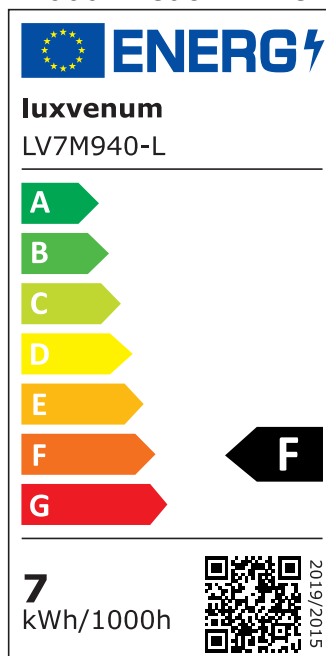

Material	Aluminium
Sockel	ultra flach
Form	eckig
Schaltzyklen	> 15.000
Anlaufzeit	< 1,00 Sek.
Zündzeit	< 0,5 Sek.
Farbe	Eisen-gebürstet
Farbkonsistenz	< 6 SDCM
Energieeffizienzklasse	F, G
Marke / Hersteller	Luxvenum

EU Energielabels

2700K-Leuchtmittel

3000K-Leuchtmittel

4000K-Leuchtmittel

RoHS