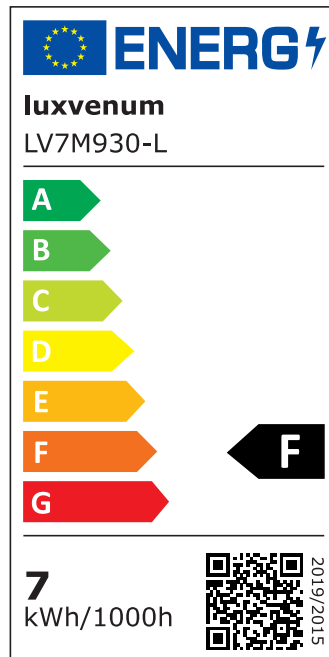

3000K-Leuchtmittel