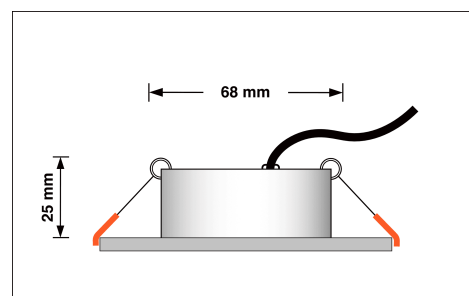

Produktdatenblatt

Produktinformationen

Name	LED-Einbaustrahler extra flach 25mm 230V DIMMBAR 7W statt 90W Eisen-gebürstetes Aluminium 60° Reflektor Farbwiedergabe 90 Cri eckig
Artikelnummer	6752754002407573275
Kategorien	Dimmbare Einbauleuchten, Einbauleuchten, Einbauleuchten, Flache Einbauleuchten, Innenbeleuchtung, Smart Home

Produktfotos

Hersteller

Name	luxvenum LED GmbH
Weblink	www.luxvenum.com
Adresse	Am Kreisel West 12, 56814 Faid, Deutschland
WEEE-Reg.-Nr.:	DE 12732366

Technische Daten

Gesamtmaße	82x82x25mm
Lochausschnitt Ø	68-78mm
Spannung (V)	AC 230V
Leistung (W)	7W
Glühbirnenersatz	90W
Dimmbarkeit	Ja
Abstrahlwinkel	60° Reflektor
Lichtleistung	2700K → 500 Lumen, 3000K → 520 Lumen, 4000K → 550 Lumen
Lichtfarbtemperatur (K)	2700K, 3000K, 4000K
Farbwiedergabe (CRI / Ra)	CRI/Ra 90
Schutzklasse (IP)	IP20
Mittlere Lebensdauer	35.000 Std.
Schwenkbar	Ja