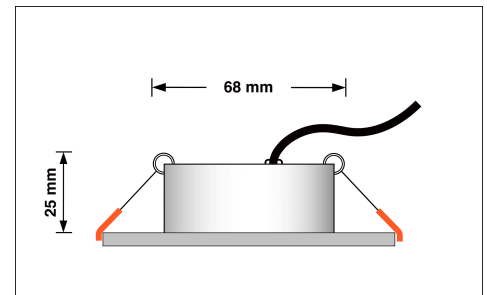

Produktdatenblatt

luxvenum

Produktinformationen

Name	LED-Einbaustrahler extra flach 25mm 230V DIMMBAR 7W statt 90W Eisen-gebürstetes Aluminium 60° Reflektor Farbwiedergabe 90 Cri eckig
Artikelnummer	6752754002407573275
Kategorien	Innenbeleuchtung, Flache Einbauleuchten, Dimmbare Einbauleuchten, Smart Home, Einbauleuchten, Einbauleuchten

Produktfotos

Hersteller

Name	luxvenum LED GmbH
Weblink	www.luxvenum.com
Adresse	Am Kreisel West 12, 56814 Faid, Deutschland
WEEE-Reg.-Nr.:	DE 12732366

Technische Daten

Gesamtmaße	82x82x25mm
Lochausschnitt Ø	68-78mm
Spannung (V)	AC 230V
Leistung (W)	7W
Glühbirnenersatz	90W
Dimmbarkeit	Ja
Abstrahlwinkel	60° Reflektor
Lichtleistung	2700K → 500 Lumen, 3000K → 520 Lumen, 4000K → 550 Lumen
Lichtfarbtemperatur (K)	2700K, 3000K, 4000K
Farbwiedergabe (CRI / Ra)	CRI/Ra 90
Schutzklasse (IP)	IP20
Mittlere Lebensdauer	35.000 Std.
Schwenkbar	Ja