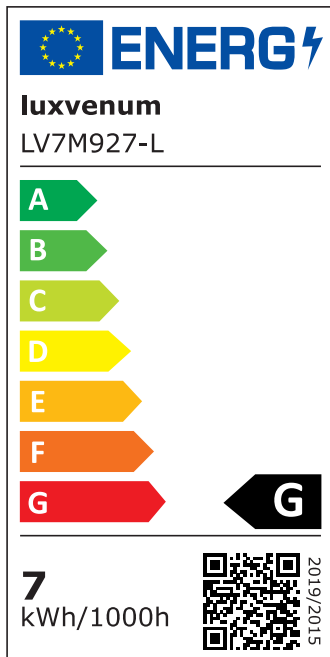

Material	Aluminium
Sockel	ultra flach
Form	eckig
Schaltzyklen	> 15.000
Anlaufzeit	< 1,00 Sek.
Zündzeit	< 0,5 Sek.
Farbe	Eisen-gebürstet
Farbkonsistenz	< 6 SDCM
Energieeffizienzklasse	F, G
Marke / Hersteller	Luxvenum
Herstellergarantie	4 Jahre

EU Energielabels

2700K-Leuchtmittel