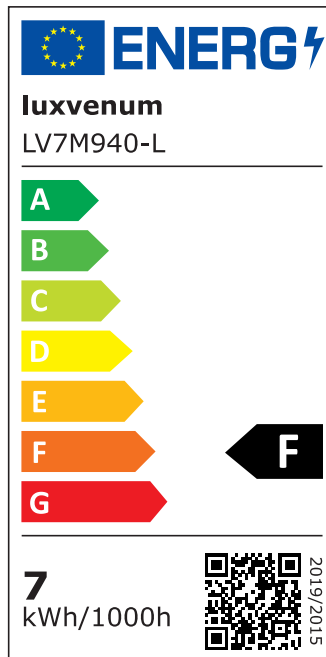

Produktdatenblatt

Produktinformationen

Name	LED-Einbaustrahler extra flach 25mm 230V DIMMBAR 7W statt 90W Eisen-gebürstetes Aluminium 60° Reflektor Farbwiedergabe 90 Cri eckig
Artikelnummer	6752754002407573275
Kategorien	Dimmbare Einbauleuchten, Einbauleuchten, Einbauleuchten, Flache Einbauleuchten, Innenbeleuchtung, Smart Home

Produktfotos

Hersteller

Name	luxvenum LED GmbH
Weblink	www.luxvenum.com
Adresse	Am Kreisel West 12, 56814 Faid, Deutschland
WEEE-Reg.-Nr.:	DE 12732366

Technische Daten

Gesamtmaße	82x82x25mm
Lochausschnitt Ø	68-78mm
Spannung (V)	AC 230V
Leistung (W)	7W
Glühbirnenersatz	90W
Dimmbarkeit	Ja
Abstrahlwinkel	60° Reflektor
Lichtleistung	2700K → 500 Lumen, 3000K → 520 Lumen, 4000K → 550 Lumen
Lichtfarbtemperatur (K)	2700K, 3000K, 4000K
Farbwiedergabe (CRI / Ra)	CRI/Ra 90
Schutzklasse (IP)	IP20
Mittlere Lebensdauer	35.000 Std.
Schwenkbar	Ja

Material	Aluminium
Sockel	ultra flach
Form	eckig
Schaltzyklen	> 15.000
Anlaufzeit	< 1,00 Sek.
Zündzeit	< 0,5 Sek.
Farbe	Eisen-gebürstet
Farbkonsistenz	< 6 SDCM
Energieeffizienzklasse	F, G
Marke / Hersteller	Luxvenum
Herstellergarantie	4 Jahre

EU Energielabels

2700K-Leuchtmittel

3000K-Leuchtmittel

4000K-Leuchtmittel

RoHS