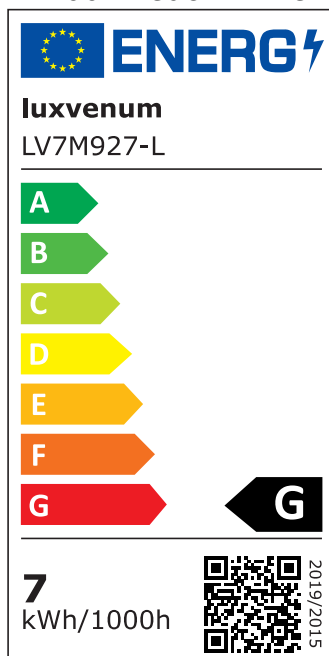

Material	Aluminium
Sockel	ultra flach
Form	eckig
Schaltzyklen	> 15.000
Anlaufzeit	< 1,00 Sek.
Zündzeit	< 0,5 Sek.
Farbe	Eisen-gebürstet
Farbkonsistenz	< 6 SDCM
Energieeffizienzklasse	F, G
Marke / Hersteller	Luxvenum

EU Energielabels

2700K-Leuchtmittel

3000K-Leuchtmittel

4000K-Leuchtmittel

RoHS