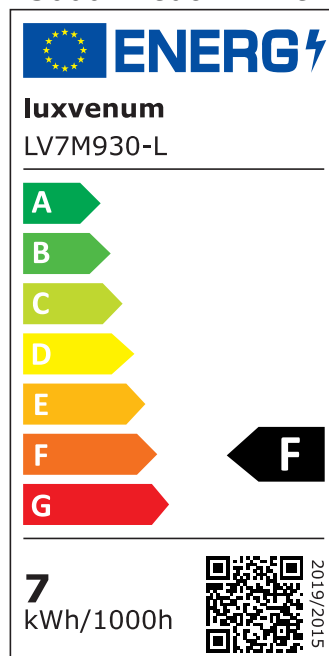

Material	Aluminium
Sockel	ultra flach
Form	eckig
Schaltzyklen	> 15.000
Anlaufzeit	< 1,00 Sek.
Zündzeit	< 0,5 Sek.
Farbe	Eisen-gebürstet
Farbkonsistenz	< 6 SDCM
Energieeffizienzklasse	F, G
Marke / Hersteller	Luxvenum

EU Energielabels

2700K-Leuchtmittel

3000K-Leuchtmittel

4000K-Leuchtmittel

RoHS