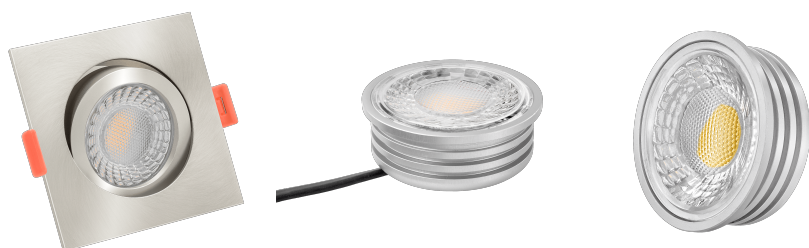

Produktdatenblatt

Produktinformationen

Name	LED-Einbaustrahler extra flach 25mm 230V DIMMBAR 7W statt 90W Eisen-gebürstetes Aluminium 60° Reflektor Farbwiedergabe 90 Cri eckig
Artikelnummer	6752754002407573275
Kategorien	Dimmbare Einbauleuchten, Einbauleuchten, Einbauleuchten, Flache Einbauleuchten, Innenbeleuchtung, Smart Home

Produktfotos

Hersteller

Name	luxvenum LED GmbH
Weblink	www.luxvenum.com
Adresse	Am Kreisel West 12, 56814 Faid, Deutschland
WEEE-Reg.-Nr.:	DE 12732366

Technische Daten

Gesamtmaße	82x82x25mm
Lochausschnitt Ø	68-78mm
Spannung (V)	AC 230V
Leistung (W)	7W
Glühbirnenersatz	90W
Dimmbarkeit	Ja
Abstrahlwinkel	60° Reflektor
Lichtleistung	2700K → 500 Lumen, 3000K → 520 Lumen, 4000K → 550 Lumen
Lichtfarbtemperatur (K)	2700K, 3000K, 4000K
Farbwiedergabe (CRI / Ra)	CRI/Ra 90
Schutzklasse (IP)	IP20
Mittlere Lebensdauer	35.000 Std.
Schwenkbar	Ja

Material	Aluminium
Sockel	ultra flach
Form	eckig
Schaltzyklen	> 15.000
Anlaufzeit	< 1,00 Sek.
Zündzeit	< 0,5 Sek.
Farbe	Eisen-gebürstet
Farbkonsistenz	< 6 SDCM
Energieeffizienzklasse	F, G
Marke / Hersteller	Luxvenum
Herstellergarantie	4 Jahre