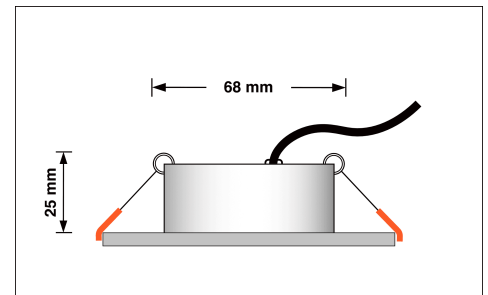

Produktdatenblatt

luxvenum

Produktinformationen

Name	LED-Einbaustrahler extra flach 25mm 230V DIMMBAR 7W statt 90W Eisen-gebürstetes Aluminium 60° Reflektor Farbwiedergabe 90 Cri eckig
Artikelnummer	6752754002407573275
Kategorien	Innenbeleuchtung, Flache Einbauleuchten, Dimmbare Einbauleuchten, Smart Home, Einbauleuchten, Einbauleuchten

Produktfotos

Hersteller

Name	luxvenum LED GmbH
Weblink	www.luxvenum.com
Adresse	Am Kreisel West 12, 56814 Faid, Deutschland
WEEE-Reg.-Nr.:	DE 12732366

Technische Daten

Gesamtmaße	82x82x25mm
Lochausschnitt Ø	68-78mm
Spannung (V)	AC 230V
Leistung (W)	7W
Glühbirnenersatz	90W
Dimmbarkeit	Ja
Abstrahlwinkel	60° Reflektor
Lichtleistung	2700K → 500 Lumen, 3000K → 520 Lumen, 4000K → 550 Lumen
Lichtfarbtemperatur (K)	2700K, 3000K, 4000K
Farbwiedergabe (CRI / Ra)	CRI/Ra 90
Schutzklasse (IP)	IP20
Mittlere Lebensdauer	35.000 Std.
Schwenkbar	Ja