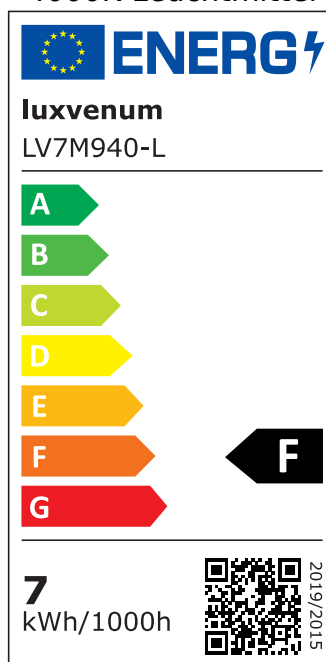

## Produktinformationen

Name	LED-Einbaustrahler extra flach 25mm 230V DIMMBAR 7W statt 90W Eisen-gebürstetes Aluminium 60° Reflektor Farbwiedergabe 90 Cri rund
Artikelnummer	88778373557353742
Kategorien	Classic-Line, Forma Eisen-gebürstet, Inneneinbauleuchten

## Technische Daten

Gesamtmaße	82x82x25mm
Lochausschnitt Ø	68-78mm
Spannung	AC 230V
Leistung	7W
Glühbirnenersatz	90W
Dimmbarkeit	Ja
Abstrahlwinkel	60° Reflektor
Lichtleistung	2700K → 500 Lumen, 3000K → 520 Lumen, 4000K → 550 Lumen
Lichtfarbtemperatur	2700K, 3000K, 4000K
Farbwiedergabe	CRI/Ra 90
Schutzklasse	IP20
Mittlere Lebensdauer	35.000 Std.
Schwenkbar	Ja
Material	Aluminium

Sockel	ultra flach
Form	rund
Schaltzyklen	> 15.000
Anlaufzeit	< 1,00 Sek.
Zündzeit	< 0,5 Sek.
Farbe	Eisen-gebürstet
Farbkonsistenz	< 6 SDCM
Energieeffizienzklasse	F, G
Marke / Hersteller	Luxvenum

## EU Energielabels

2700K-Leuchtmittel

3000K-Leuchtmittel

4000K-Leuchtmittel

RoHS