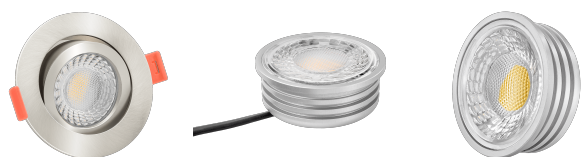

Produktdatenblatt

Produktinformationen

Name	LED-Einbaustrahler extra flach 25mm 230V DIMMBAR 7W statt 90W Eisen-gebürstetes Aluminium 60° Reflektor Farbwiedergabe 90 Cri rund
Artikelnummer	88778373557353742
Kategorien	Innenbeleuchtung, Flache Einbauleuchten, Dimmbare Einbauleuchten, Smart Home, Einbauleuchten, Einbauleuchten

Produktfotos

Hersteller

Name	luxvenum LED GmbH
Weblink	www.luxvenum.com
Adresse	Am Kreisel West 12, 56814 Faid, Deutschland
WEEE-Reg.-Nr.:	DE 12732366

Technische Daten

Gesamtmaße	82x82x25mm
Lochausschnitt Ø	68-78mm
Spannung (V)	AC 230V
Leistung (W)	7W
Glühbirnenersatz	90W
Dimmbarkeit	Ja
Abstrahlwinkel	60° Reflektor
Lichtleistung	2700K → 500 Lumen, 3000K → 520 Lumen, 4000K → 550 Lumen
Lichtfarbtemperatur (K)	2700K, 3000K, 4000K
Farbwiedergabe (CRI / Ra)	CRI/Ra 90
Schutzklasse (IP)	IP20
Mittlere Lebensdauer	35.000 Std.
Schwenkbar	Ja
Material	Aluminium

Sockel	ultra flach
Form	rund
Schaltzyklen	> 15.000
Anlaufzeit	< 1,00 Sek.
Zündzeit	< 0,5 Sek.
Farbe	Eisen-gebürstet
Farbkonsistenz	< 6 SDCM
Energieeffizienzklasse	F, G
Marke / Hersteller	Luxvenum
Herstellergarantie	4 Jahre