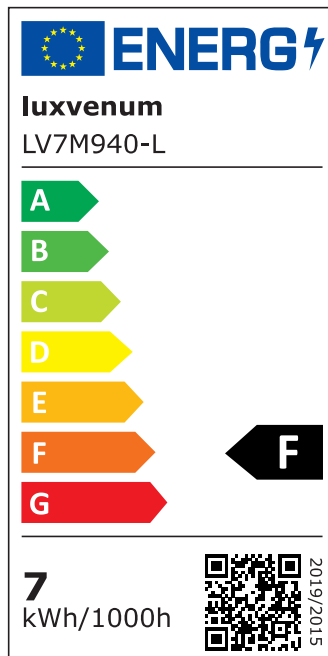

Produktdatenblatt

luxvenum

Produktinformationen

Name	LED-Einbaustrahler extra flach 25mm 230V DIMMBAR 7W statt 90W Eisen-gebürstetes Aluminium 60° Reflektor Farbwiedergabe 90 Cri rund
Artikelnummer	88778373557353742
Kategorien	Innenbeleuchtung, Flache Einbauleuchten, Dimmbare Einbauleuchten, Smart Home, Einbauleuchten, Einbauleuchten

Produktfotos

Hersteller

Name	luxvenum LED GmbH
Weblink	www.luxvenum.com
Adresse	Am Kreisel West 12, 56814 Faid, Deutschland
WEEE-Reg.-Nr.:	DE 12732366

Technische Daten

Gesamtmaße	82x82x25mm
Lochausschnitt Ø	68-78mm
Spannung (V)	AC 230V
Leistung (W)	7W
Glühbirnenersatz	90W
Dimmbarkeit	Ja
Abstrahlwinkel	60° Reflektor
Lichtleistung	2700K → 500 Lumen, 3000K → 520 Lumen, 4000K → 550 Lumen
Lichtfarbtemperatur (K)	2700K, 3000K, 4000K
Farbwiedergabe (CRI / Ra)	CRI/Ra 90
Schutzklasse (IP)	IP20
Mittlere Lebensdauer	35.000 Std.
Schwenkbar	Ja

Material	Aluminium
Sockel	ultra flach
Form	rund
Schaltzyklen	> 15.000
Anlaufzeit	< 1,00 Sek.
Zündzeit	< 0,5 Sek.
Farbe	Eisen-gebürstet
Farbkonsistenz	< 6 SDCM
Energieeffizienzklasse	F, G
Marke / Hersteller	Luxvenum

EU Energielabels

2700K-Leuchtmittel

3000K-Leuchtmittel

4000K-Leuchtmittel

RoHS