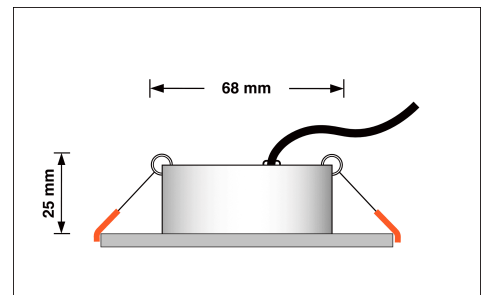

Produktdatenblatt

luxvenum

Produktinformationen

Name	LED-Einbaustrahler extra flach 25mm 230V DIMMBAR 7W statt 90W Eisen-gebürstetes Aluminium 60° Reflektor Farbwiedergabe 90 Cri rund
Artikelnummer	88778373557353742
Kategorien	Classic-Line, Forma Eisen-gebürstet, Inneneinbauleuchten

Produktfotos

Hersteller

Name	luxvenum LED GmbH
Weblink	www.luxvenum.com
Adresse	Am Kreisel West 12, 56814 Faid, Deutschland
WEEE-Reg.-Nr.:	DE 12732366

Technische Daten

Gesamtmaße	82x82x25mm
Lochausschnitt Ø	68-78mm
Spannung	AC 230V
Leistung	7W
Glühbirnenersatz	90W
Dimmbarkeit	Ja
Abstrahlwinkel	60° Reflektor
Lichtleistung	2700K → 500 Lumen, 3000K → 520 Lumen, 4000K → 550 Lumen
Lichtfarbtemperatur	2700K, 3000K, 4000K
Farbwiedergabe	CRI/Ra 90
Schutzklasse	IP20
Mittlere Lebensdauer	35.000 Std.
Schwenkbar	Ja
Material	Aluminium