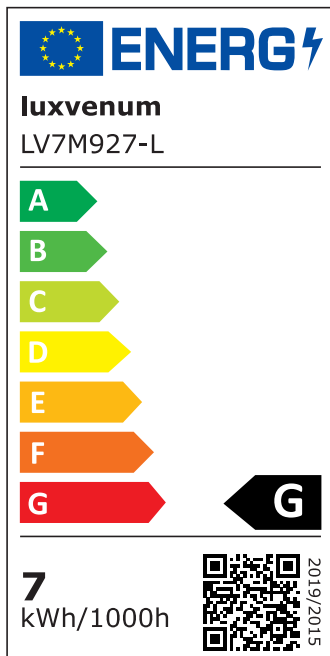

Material	Aluminium
Sockel	ultra flach
Form	rund
Schaltzyklen	> 15.000
Anlaufzeit	< 1,00 Sek.
Zündzeit	< 0,5 Sek.
Farbe	Eisen-gebürstet
Farbkonsistenz	< 6 SDCM
Energieeffizienzklasse	F, G
Marke / Hersteller	Luxvenum

EU Energielabels

2700K-Leuchtmittel