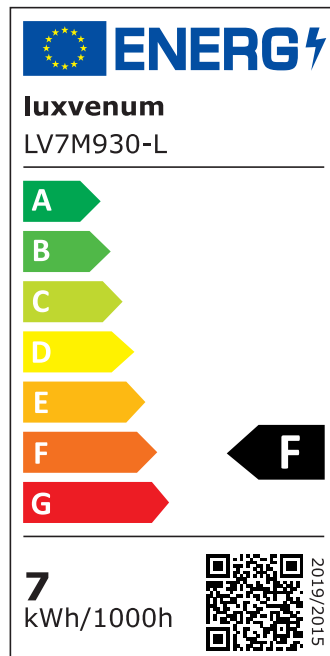

3000K-Leuchtmittel