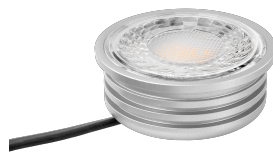

Produktdatenblatt

luxvenum

Produktinformationen

Name	LED-Einbaustrahler extra flach 25mm 230V DIMMBAR 7W statt 90W Eisen-gebürstetes Aluminium 60° Reflektor Farbwiedergabe 90 Cri rund
Artikelnummer	88778373557353742
Kategorien	Innenbeleuchtung, Flache Einbauleuchten, Dimmbare Einbauleuchten, Smart Home, Einbauleuchten, Einbauleuchten

Produktfotos

Hersteller

Name	luxvenum LED GmbH
Weblink	www.luxvenum.com
Adresse	Am Kreisel West 12, 56814 Faid, Deutschland
WEEE-Reg.-Nr.:	DE 12732366

Technische Daten

Gesamtmaße	82x82x25mm
Lochausschnitt Ø	68-78mm
Spannung (V)	AC 230V
Leistung (W)	7W
Glühbirnenersatz	90W
Dimmbarkeit	Ja
Abstrahlwinkel	60° Reflektor
Lichtleistung	2700K → 500 Lumen, 3000K → 520 Lumen, 4000K → 550 Lumen
Lichtfarbtemperatur (K)	2700K, 3000K, 4000K
Farbwiedergabe (CRI / Ra)	CRI/Ra 90
Schutzklasse (IP)	IP20
Mittlere Lebensdauer	35.000 Std.
Schwenkbar	Ja

Material	Aluminium
Sockel	ultra flach
Form	rund
Schaltzyklen	> 15.000
Anlaufzeit	< 1,00 Sek.
Zündzeit	< 0,5 Sek.
Farbe	Eisen-gebürstet
Farbkonsistenz	< 6 SDCM
Energieeffizienzklasse	F, G
Marke / Hersteller	Luxvenum