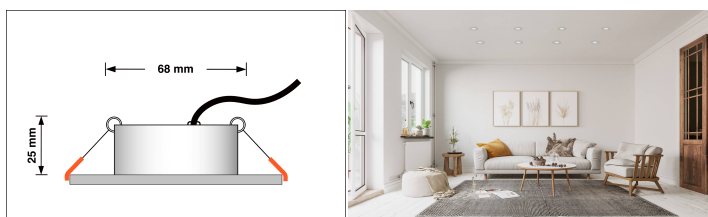

Produktfotos

Hersteller

Name	luxvenum LED GmbH
Weblink	www.luxvenum.com
Adresse	Am Kreisel West 12, 56814 Faid, Deutschland
WEEE-Reg.-Nr.:	DE 12732366

Technische Daten

Gesamtmaße	82x82x25mm
Lochausschnitt Ø	68-78mm
Spannung (V)	AC 230V
Leistung (W)	7W
Glühbirnenersatz	90W
Dimmbarkeit	Ja
Abstrahlwinkel	60° Reflektor
Lichtleistung	2700K → 500 Lumen, 3000K → 520 Lumen, 4000K → 550 Lumen
Lichtfarbtemperatur (K)	2700K, 3000K, 4000K
Farbwiedergabe (CRI / Ra)	CRI/Ra 90
Schutzklasse (IP)	IP20
Mittlere Lebensdauer	35.000 Std.
Schwenkbar	Ja
Material	Aluminium