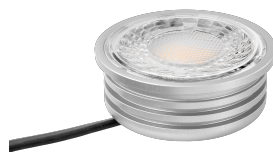

Produktdatenblatt

luxvenum

Produktinformationen

Name	LED-Einbaustrahler extra flach 25mm 230V DIMMBAR 7W statt 90W Eisen-gebürstetes Aluminium 60° Reflektor Farbwiedergabe 90 Cri rund
Artikelnummer	88778373557353742
Kategorien	Classic-Line, Forma Eisen-gebürstet, Inneneinbauleuchten

Produktfotos

Hersteller

Name	luxvenum LED GmbH
Weblink	www.luxvenum.com
Adresse	Am Kreisel West 12, 56814 Faid, Deutschland
WEEE-Reg.-Nr.:	DE 12732366

Technische Daten

Gesamtmaße	82x82x25mm
Lochausschnitt Ø	68-78mm
Spannung	AC 230V
Leistung	7W
Glühbirnenersatz	90W
Dimmbarkeit	Ja
Abstrahlwinkel	60° Reflektor
Lichtleistung	2700K → 500 Lumen, 3000K → 520 Lumen, 4000K → 550 Lumen
Lichtfarbtemperatur	2700K, 3000K, 4000K
Farbwiedergabe	CRI/Ra 90
Schutzklasse	IP20
Mittlere Lebensdauer	35.000 Std.
Schwenkbar	Ja
Material	Aluminium