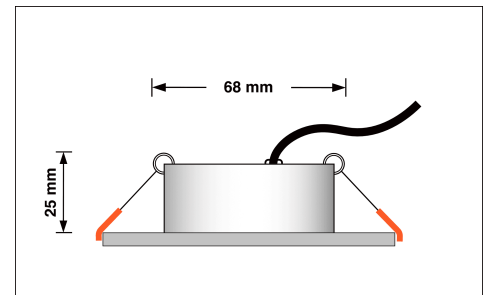

Produktdatenblatt

luxvenum

Produktinformationen

Name	LED-Einbaustrahler extra flach 25mm 230V DIMMBAR 7W statt 90W Eisen-gebürstetes Aluminium 60° Reflektor Farbwiedergabe 90 Cri rund
Artikelnummer	88778373557353742
Kategorien	Innenbeleuchtung, Flache Einbauleuchten, Dimmbare Einbauleuchten, Smart Home, Einbauleuchten, Einbauleuchten

Produktfotos

Hersteller

Name	luxvenum LED GmbH
Weblink	www.luxvenum.com
Adresse	Am Kreisel West 12, 56814 Faid, Deutschland
WEEE-Reg.-Nr.:	DE 12732366

Technische Daten

Gesamtmaße	82x82x25mm
Lochausschnitt Ø	68-78mm
Spannung (V)	AC 230V
Leistung (W)	7W
Glühbirnenersatz	90W
Dimmbarkeit	Ja
Abstrahlwinkel	60° Reflektor
Lichtleistung	2700K → 500 Lumen, 3000K → 520 Lumen, 4000K → 550 Lumen
Lichtfarbtemperatur (K)	2700K, 3000K, 4000K
Farbwiedergabe (CRI / Ra)	CRI/Ra 90
Schutzklasse (IP)	IP20
Mittlere Lebensdauer	35.000 Std.
Schwenkbar	Ja