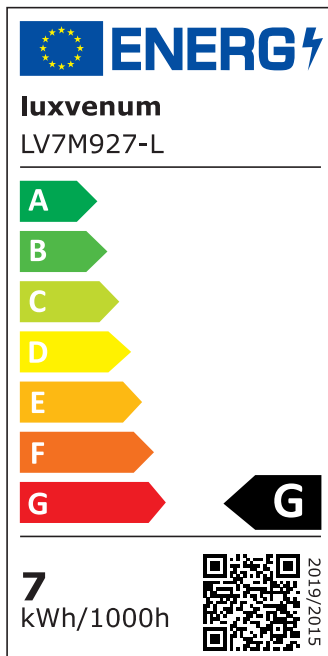

Sockel	ultra flach
Form	rund
Schaltzyklen	> 15.000
Anlaufzeit	< 1,00 Sek.
Zündzeit	< 0,5 Sek.
Farbe	Eisen-gebürstet
Farbkonsistenz	< 6 SDCM
Energieeffizienzklasse	F, G
Marke / Hersteller	Luxvenum
Herstellergarantie	4 Jahre

EU Energielabels

2700K-Leuchtmittel