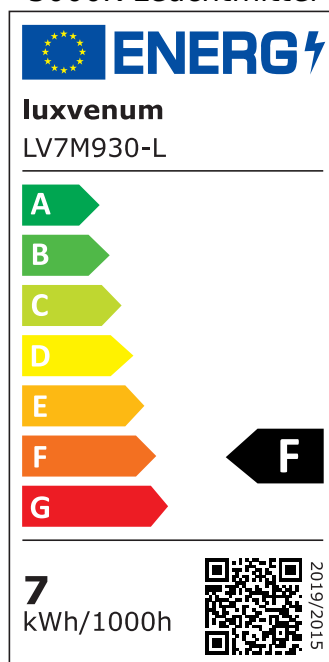

## Produktinformationen

Name	LED-Einbaustrahler extra flach 25mm 230V DIMMBAR 7W statt 90W Eisen-gebürstetes Aluminium 60° Reflektor Farbwiedergabe 90 Cri rund
Artikelnummer	88778373557353742
Kategorien	Classic-Line, Forma Eisen-gebürstet, Inneneinbauleuchten

## Technische Daten

Gesamtmaße	82x82x25mm
Lochausschnitt Ø	68-78mm
Spannung	AC 230V
Leistung	7W
Glühbirnenersatz	90W
Dimmbarkeit	Ja
Abstrahlwinkel	60° Reflektor
Lichtleistung	2700K → 500 Lumen, 3000K → 520 Lumen, 4000K → 550 Lumen
Lichtfarbtemperatur	2700K, 3000K, 4000K
Farbwiedergabe	CRI/Ra 90
Schutzklasse	IP20
Mittlere Lebensdauer	35.000 Std.
Schwenkbar	Ja
Material	Aluminium

Sockel	ultra flach
Form	rund
Schaltzyklen	> 15.000
Anlaufzeit	< 1,00 Sek.
Zündzeit	< 0,5 Sek.
Farbe	Eisen-gebürstet
Farbkonsistenz	< 6 SDCM
Energieeffizienzklasse	F, G
Marke / Hersteller	Luxvenum

## EU Energielabels

2700K-Leuchtmittel

3000K-Leuchtmittel

4000K-Leuchtmittel

RoHS