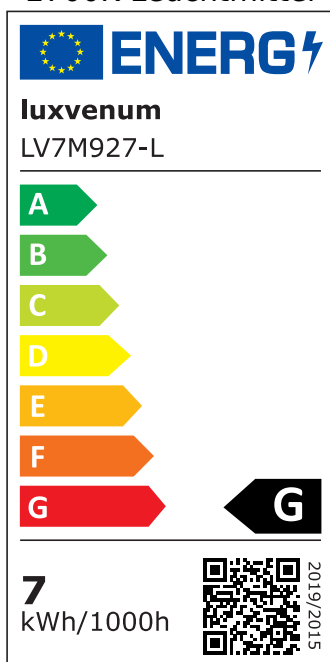

Sockel	ultra flach
Form	rund
Schaltzyklen	> 15.000
Anlaufzeit	< 1,00 Sek.
Zündzeit	< 0,5 Sek.
Farbe	Eisen-gebürstet
Farbkonsistenz	< 6 SDCM
Energieeffizienzklasse	F, G
Marke / Hersteller	Luxvenum

EU Energielabels

2700K-Leuchtmittel