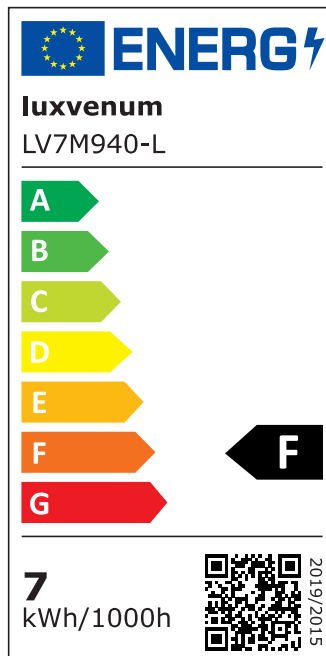

Produktdatenblatt

Produktinformationen

Name	LED-Einbaustrahler extra flach 25mm 230V DIMMBAR 7W statt 90W Eisen-gebürstetes Aluminium 60° Reflektor Farbwiedergabe 90 Cri rund
Artikelnummer	88778373557353742
Kategorien	Innenbeleuchtung, Flache Einbauleuchten, Dimmbare Einbauleuchten, Smart Home, Einbauleuchten, Einbauleuchten

Produktfotos

Hersteller

Name	luxvenum LED GmbH
Weblink	www.luxvenum.com
Adresse	Am Kreisel West 12, 56814 Faid, Deutschland
WEEE-Reg.-Nr.:	DE 12732366

Technische Daten

Gesamtmaße	82x82x25mm
Lochausschnitt Ø	68-78mm
Spannung (V)	AC 230V
Leistung (W)	7W
Glühbirnenersatz	90W
Dimmbarkeit	Ja
Abstrahlwinkel	60° Reflektor
Lichtleistung	2700K → 500 Lumen, 3000K → 520 Lumen, 4000K → 550 Lumen
Lichtfarbtemperatur (K)	2700K, 3000K, 4000K
Farbwiedergabe (CRI / Ra)	CRI/Ra 90
Schutzklasse (IP)	IP20
Mittlere Lebensdauer	35.000 Std.
Schwenkbar	Ja
Material	Aluminium

Sockel	ultra flach
Form	rund
Schaltzyklen	> 15.000
Anlaufzeit	< 1,00 Sek.
Zündzeit	< 0,5 Sek.
Farbe	Eisen-gebürstet
Farbkonsistenz	< 6 SDCM
Energieeffizienzklasse	F, G
Marke / Hersteller	Luxvenum
Herstellergarantie	4 Jahre

EU Energielabels

2700K-Leuchtmittel

3000K-Leuchtmittel

4000K-Leuchtmittel

RoHS