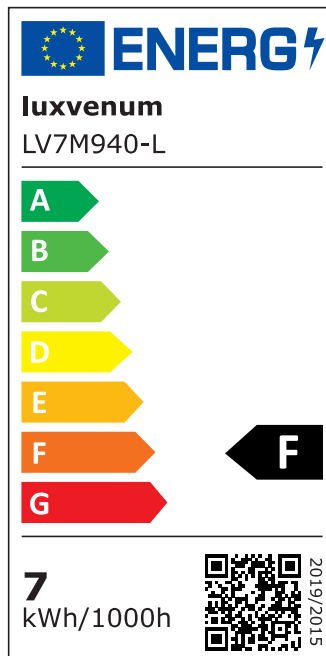

Produktdatenblatt

luxvenum

Produktinformationen

Name	LED-Einbaustrahler extra flach 25mm 230V DIMMBAR 7W statt 90W goldenes Aluminium 60° Reflektor Farbwiedergabe 90 Cri rund
Artikelnummer	37252785476
Kategorien	Innenbeleuchtung, Flache Einbauleuchten, Dimmbare Einbauleuchten, Smart Home, Einbauleuchten, Einbauleuchten

Produktfotos

Hersteller

Name	luxvenum LED GmbH
Weblink	www.luxvenum.com
Adresse	Am Kreisel West 12, 56814 Faid, Deutschland
WEEE-Reg.-Nr.:	DE 12732366

Technische Daten

Gesamtmaße	82x82x25mm
Lochausschnitt Ø	68-78mm
Spannung (V)	AC 230V
Leistung (W)	7W
Glühbirnenersatz	90W
Dimmbarkeit	Ja
Abstrahlwinkel	60° Reflektor
Lichtleistung	2700K → 500 Lumen, 3000K → 520 Lumen, 4000K → 550 Lumen
Lichtfarbtemperatur (K)	2700K, 3000K, 4000K
Farbwiedergabe (CRI / Ra)	CRI/Ra 90
Schutzklasse (IP)	IP20
Mittlere Lebensdauer	35.000 Std.
Schwenkbar	Ja

Material	Aluminium
Sockel	ultra flach
Form	rund
Schaltzyklen	> 15.000
Anlaufzeit	< 1,00 Sek.
Zündzeit	< 0,5 Sek.
Farbe	gold
Farbkonsistenz	< 6 SDCM
Energieeffizienzklasse	F, G
Marke / Hersteller	Luxvenum

EU Energielabels

2700K-Leuchtmittel

3000K-Leuchtmittel

4000K-Leuchtmittel

RoHS