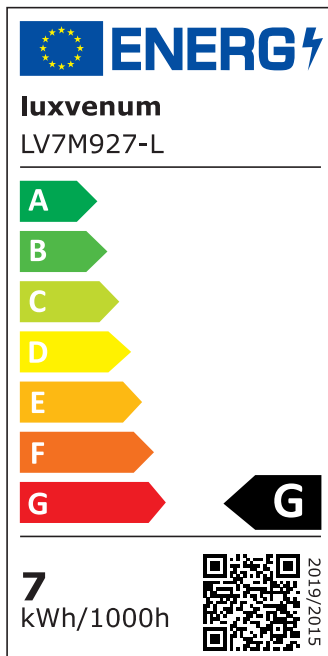

Material	Aluminium
Sockel	ultra flach
Form	rund
Schaltzyklen	> 15.000
Anlaufzeit	< 1,00 Sek.
Zündzeit	< 0,5 Sek.
Farbe	gold
Farbkonsistenz	< 6 SDCM
Energieeffizienzklasse	F, G
Marke / Hersteller	Luxvenum

EU Energielabels

2700K-Leuchtmittel