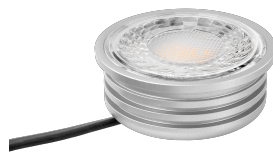

Produktdatenblatt

luxvenum

Produktinformationen

Name	LED-Einbaustrahler extra flach 25mm 230V DIMMBAR 7W statt 90W goldenes Aluminium 60° Reflektor Farbwiedergabe 90 Cri rund
Artikelnummer	37252785476
Kategorien	Innenbeleuchtung, Flache Einbauleuchten, Dimmbare Einbauleuchten, Smart Home, Einbauleuchten, Einbauleuchten

Produktfotos

Hersteller

Name	luxvenum LED GmbH
Weblink	www.luxvenum.com
Adresse	Am Kreisel West 12, 56814 Faid, Deutschland
WEEE-Reg.-Nr.:	DE 12732366

Technische Daten

Gesamtmaße	82x82x25mm
Lochausschnitt Ø	68-78mm
Spannung (V)	AC 230V
Leistung (W)	7W
Glühbirnenersatz	90W
Dimmbarkeit	Ja
Abstrahlwinkel	60° Reflektor
Lichtleistung	2700K → 500 Lumen, 3000K → 520 Lumen, 4000K → 550 Lumen
Lichtfarbtemperatur (K)	2700K, 3000K, 4000K
Farbwiedergabe (CRI / Ra)	CRI/Ra 90
Schutzklasse (IP)	IP20
Mittlere Lebensdauer	35.000 Std.
Schwenkbar	Ja

Material	Aluminium
Sockel	ultra flach
Form	rund
Schaltzyklen	> 15.000
Anlaufzeit	< 1,00 Sek.
Zündzeit	< 0,5 Sek.
Farbe	gold
Farbkonsistenz	< 6 SDCM
Energieeffizienzklasse	F, G
Marke / Hersteller	Luxvenum