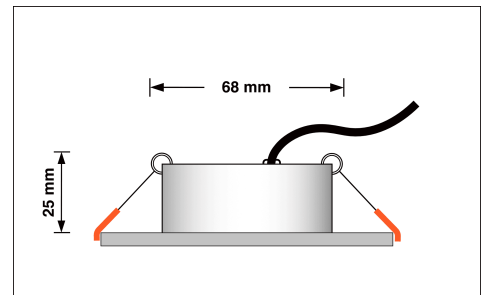

Produktfotos

Hersteller

Name	luxvenum LED GmbH
Weblink	www.luxvenum.com
Adresse	Am Kreisel West 12, 56814 Faid, Deutschland
WEEE-Reg.-Nr.:	DE 12732366

Technische Daten

Gesamtmaße	82x82x25mm
Lochausschnitt Ø	68-78mm
Spannung (V)	AC 230V
Leistung (W)	7W
Glühbirnenersatz	90W
Dimmbarkeit	Ja
Abstrahlwinkel	60° Reflektor
Lichtleistung	2700K → 500 Lumen, 3000K → 520 Lumen, 4000K → 550 Lumen
Lichtfarbtemperatur (K)	2700K, 3000K, 4000K
Farbwiedergabe (CRI / Ra)	CRI/Ra 90
Schutzklasse (IP)	IP20
Mittlere Lebensdauer	35.000 Std.
Schwenkbar	Ja