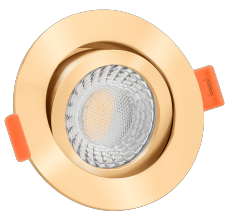

Produktdatenblatt

luxvenum

Produktinformationen

Name	LED-Einbaustrahler extra flach 25mm 230V DIMMBAR 7W statt 90W goldenes Aluminium 60° Reflektor Farbwiedergabe 90 Cri rund
Artikelnummer	37252785476
Kategorien	Innenbeleuchtung, Flache Einbauleuchten, Dimmbare Einbauleuchten, Smart Home, Einbauleuchten, Einbauleuchten

Produktfotos

Hersteller

Name	luxvenum LED GmbH
Weblink	www.luxvenum.com
Adresse	Am Kreisel West 12, 56814 Faid, Deutschland
WEEE-Reg.-Nr.:	DE 12732366

Technische Daten

Gesamtmaße	82x82x25mm
Lochausschnitt Ø	68-78mm
Spannung (V)	AC 230V
Leistung (W)	7W
Glühbirnenersatz	90W
Dimmbarkeit	Ja
Abstrahlwinkel	60° Reflektor
Lichtleistung	2700K → 500 Lumen, 3000K → 520 Lumen, 4000K → 550 Lumen
Lichtfarbtemperatur (K)	2700K, 3000K, 4000K
Farbwiedergabe (CRI / Ra)	CRI/Ra 90
Schutzklasse (IP)	IP20
Mittlere Lebensdauer	35.000 Std.
Schwenkbar	Ja

Material	Aluminium
Sockel	ultra flach
Form	rund
Schaltzyklen	> 15.000
Anlaufzeit	< 1,00 Sek.
Zündzeit	< 0,5 Sek.
Farbe	gold
Farbkonsistenz	< 6 SDCM
Energieeffizienzklasse	F, G
Marke / Hersteller	Luxvenum