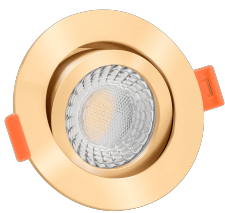

Produktdatenblatt

luxvenum

Produktinformationen

Name	LED-Einbaustrahler extra flach 25mm 230V DIMMBAR 7W statt 90W goldenes Aluminium 60° Reflektor Farbwiedergabe 90 Cri rund
Artikelnummer	37252785476
Kategorien	Innenbeleuchtung, Flache Einbauleuchten, Dimmbare Einbauleuchten, Smart Home, Einbauleuchten, Einbauleuchten

Produktfotos

Hersteller

Name	luxvenum LED GmbH
Weblink	www.luxvenum.com
Adresse	Am Kreisel West 12, 56814 Faid, Deutschland
WEEE-Reg.-Nr.:	DE 12732366

Technische Daten

Gesamtmaße	82x82x25mm
Lochausschnitt Ø	68-78mm
Spannung (V)	AC 230V
Leistung (W)	7W
Glühbirnenersatz	90W
Dimmbarkeit	Ja
Abstrahlwinkel	60° Reflektor
Lichtleistung	2700K → 500 Lumen, 3000K → 520 Lumen, 4000K → 550 Lumen
Lichtfarbtemperatur (K)	2700K, 3000K, 4000K
Farbwiedergabe (CRI / Ra)	CRI/Ra 90
Schutzklasse (IP)	IP20
Mittlere Lebensdauer	35.000 Std.
Schwenkbar	Ja

Material	Aluminium
Sockel	ultra flach
Form	rund
Schaltzyklen	> 15.000
Anlaufzeit	< 1,00 Sek.
Zündzeit	< 0,5 Sek.
Farbe	gold
Farbkonsistenz	< 6 SDCM
Energieeffizienzklasse	F, G
Marke / Hersteller	Luxvenum
Herstellergarantie	4 Jahre
Für Möbeleinbau geeignet	Ja