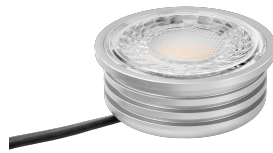

Produktdatenblatt

luxvenum

Produktinformationen

Name	LED-Einbaustrahler extra flach 25mm 230V DIMMBAR 7W statt 90W goldenes Aluminium 60° Reflektor Farbwiedergabe 90 Cri rund
Artikelnummer	37252785476
Kategorien	Innenbeleuchtung, Flache Einbauleuchten, Dimmbare Einbauleuchten, Smart Home, Einbauleuchten, Einbauleuchten

Produktfotos

Hersteller

Name	luxvenum LED GmbH
Weblink	www.luxvenum.com
Adresse	Am Kreisel West 12, 56814 Faid, Deutschland
WEEE-Reg.-Nr.:	DE 12732366

Technische Daten

Gesamtmaße	82x82x25mm
Lochausschnitt Ø	68-78mm
Spannung (V)	AC 230V
Leistung (W)	7W
Glühbirnenersatz	90W
Dimmbarkeit	Ja
Abstrahlwinkel	60° Reflektor
Lichtleistung	2700K → 500 Lumen, 3000K → 520 Lumen, 4000K → 550 Lumen
Lichtfarbtemperatur (K)	2700K, 3000K, 4000K
Farbwiedergabe (CRI / Ra)	CRI/Ra 90
Schutzklasse (IP)	IP20
Mittlere Lebensdauer	35.000 Std.
Schwenkbar	Ja

Material	Aluminium
Sockel	ultra flach
Form	rund
Schaltzyklen	> 15.000
Anlaufzeit	< 1,00 Sek.
Zündzeit	< 0,5 Sek.
Farbe	gold
Farbkonsistenz	< 6 SDCM
Energieeffizienzklasse	F, G
Marke / Hersteller	Luxvenum
Herstellergarantie	4 Jahre
Für Möbeleinbau geeignet	Ja