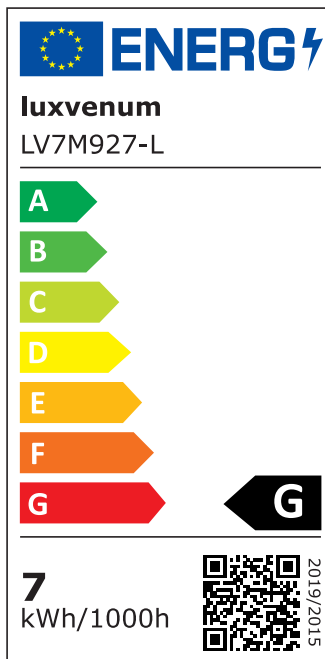

## Produktinformationen

Name	LED-Einbaustrahler extra flach 25mm 230V DIMMBAR 7W statt 90W matt-geschliffenes Aluminium 60° Reflektor Farbwiedergabe 90 Cri eckig
Artikelnummer	445757723275787350-2
Kategorien	Innenbeleuchtung, Flache Einbauleuchten, Dimmbare Einbauleuchten, Smart Home, Einbauleuchten, Einbauleuchten

## Technische Daten

Gesamtmaße	82x82x25mm
Lochausschnitt Ø	68-78mm
Spannung (V)	AC 230V
Leistung (W)	7W
Glühbirnenersatz	90W
Dimmbarkeit	Ja
Abstrahlwinkel	60° Reflektor
Lichtleistung	2700K → 500 Lumen, 3000K → 520 Lumen, 4000K → 550 Lumen
Lichtfarbtemperatur (K)	2700K, 3000K, 4000K
Farbwiedergabe (CRI / Ra)	CRI/Ra 90
Schutzklasse (IP)	IP20
Mittlere Lebensdauer	35.000 Std.

Schwenkbar	Ja
Material	Aluminium
Sockel	ultra flach
Form	eckig
Schaltzyklen	> 15.000
Anlaufzeit	< 1,00 Sek.
Zündzeit	< 0,5 Sek.
Farbe	matt-geschliffen
Farbkonsistenz	< 6 SDCM
Energieeffizienzklasse	F, G
Marke / Hersteller	Luxvenum
Herstellergarantie	4 Jahre

## EU Energielabels

2700K-Leuchtmittel

3000K-Leuchtmittel

4000K-Leuchtmittel

RoHS