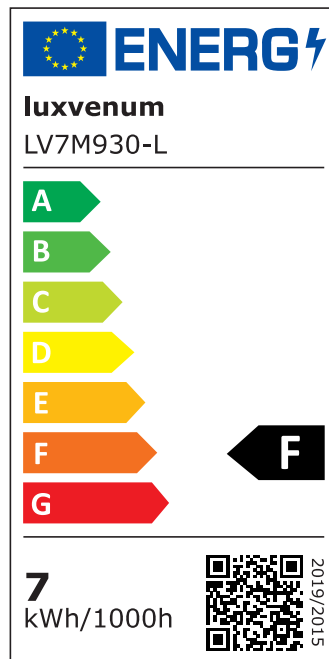

## Produktinformationen

Name	LED-Einbaustrahler extra flach 25mm 230V DIMMBAR 7W statt 90W matt-geschliffenes Aluminium 60° Reflektor Farbwiedergabe 90 Cri eckig
Artikelnummer	445757723275787350-2
Kategorien	Innenbeleuchtung, Flache Einbauleuchten, Dimmbare Einbauleuchten, Smart Home, Einbauleuchten, Einbauleuchten

## Technische Daten

Gesamtmaße	82x82x25mm
Lochausschnitt Ø	68-78mm
Spannung (V)	AC 230V
Leistung (W)	7W
Glühbirnenersatz	90W
Dimmbarkeit	Ja
Abstrahlwinkel	60° Reflektor
Lichtleistung	2700K → 500 Lumen, 3000K → 520 Lumen, 4000K → 550 Lumen
Lichtfarbtemperatur (K)	2700K, 3000K, 4000K
Farbwiedergabe (CRI / Ra)	CRI/Ra 90
Schutzklasse (IP)	IP20
Mittlere Lebensdauer	35.000 Std.

Schwenkbar	Ja
Material	Aluminium
Sockel	ultra flach
Form	eckig
Schaltzyklen	> 15.000
Anlaufzeit	< 1,00 Sek.
Zündzeit	< 0,5 Sek.
Farbe	matt-geschliffen
Farbkonsistenz	< 6 SDCM
Energieeffizienzklasse	F, G
Marke / Hersteller	Luxvenum
Herstellergarantie	4 Jahre

## EU Energielabels

2700K-Leuchtmittel

3000K-Leuchtmittel

4000K-Leuchtmittel

RoHS