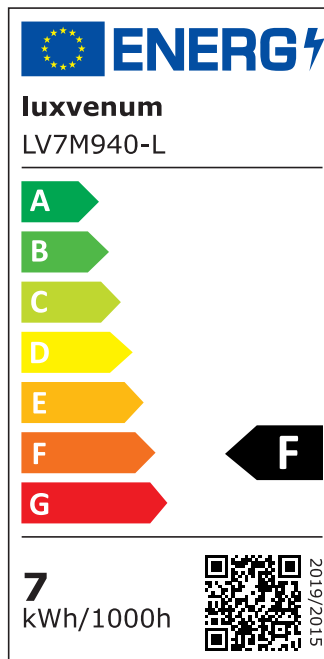

## Produktinformationen

Name	LED-Einbaustrahler extra flach 25mm 230V DIMMBAR 7W statt 90W matt-geschliffenes Aluminium 60° Reflektor Farbwiedergabe 90 Cri eckig
Artikelnummer	445757723275787350-2
Kategorien	Innenbeleuchtung, Flache Einbauleuchten, Dimmbare Einbauleuchten, Smart Home, Einbauleuchten, Einbauleuchten

## Technische Daten

Gesamtmaße	82x82x25mm
Lochausschnitt Ø	68-78mm
Spannung (V)	AC 230V
Leistung (W)	7W
Glühbirnenersatz	90W
Dimmbarkeit	Ja
Abstrahlwinkel	60° Reflektor
Lichtleistung	2700K → 500 Lumen, 3000K → 520 Lumen, 4000K → 550 Lumen
Lichtfarbtemperatur (K)	2700K, 3000K, 4000K
Farbwiedergabe (CRI / Ra)	CRI/Ra 90
Schutzklasse (IP)	IP20
Mittlere Lebensdauer	35.000 Std.

Schwenkbar	Ja
Material	Aluminium
Sockel	ultra flach
Form	eckig
Schaltzyklen	> 15.000
Anlaufzeit	< 1,00 Sek.
Zündzeit	< 0,5 Sek.
Farbe	matt-geschliffen
Farbkonsistenz	< 6 SDCM
Energieeffizienzklasse	F, G
Marke / Hersteller	Luxvenum
Herstellergarantie	4 Jahre

## EU Energielabels

2700K-Leuchtmittel

3000K-Leuchtmittel

4000K-Leuchtmittel

RoHS