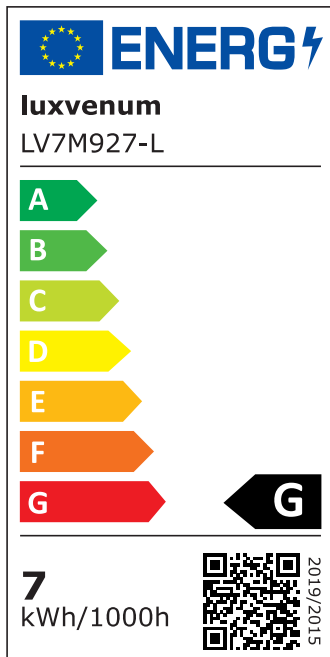

Schwenkbar	Ja
Material	Aluminium
Sockel	ultra flach
Form	eckig
Schaltzyklen	> 15.000
Anlaufzeit	< 1,00 Sek.
Zündzeit	< 0,5 Sek.
Farbe	matt-geschliffen
Farbkonsistenz	< 6 SDCM
Energieeffizienzklasse	F, G
Marke / Hersteller	Luxvenum

EU Energielabels

2700K-Leuchtmittel