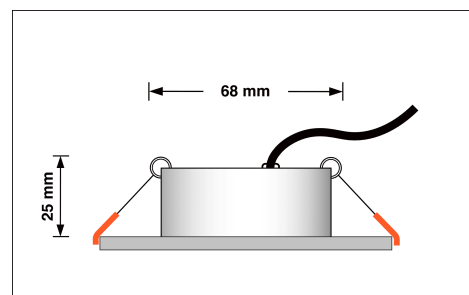

Produktdatenblatt

Produktinformationen

Name	LED-Einbaustrahler extra flach 25mm 230V DIMMBAR 7W statt 90W matt-geschliffenes Aluminium 60° Reflektor Farbwiedergabe 90 Cri eckig
Artikelnummer	445757723275787350-2
Kategorien	Innenbeleuchtung, Flache Einbauleuchten, Dimmbare Einbauleuchten, Smart Home, Einbauleuchten, Einbauleuchten

Produktfotos

Hersteller

Name	luxvenum LED GmbH
Weblink	www.luxvenum.com
Adresse	Am Kreisel West 12, 56814 Faid, Deutschland
WEEE-Reg.-Nr.:	DE 12732366

Technische Daten

Gesamtmaße	82x82x25mm
Lochausschnitt Ø	68-78mm
Spannung (V)	AC 230V
Leistung (W)	7W
Glühbirnenersatz	90W
Dimmbarkeit	Ja
Abstrahlwinkel	60° Reflektor
Lichtleistung	2700K → 500 Lumen, 3000K → 520 Lumen, 4000K → 550 Lumen
Lichtfarbtemperatur (K)	2700K, 3000K, 4000K
Farbwiedergabe (CRI / Ra)	CRI/Ra 90
Schutzklasse (IP)	IP20
Mittlere Lebensdauer	35.000 Std.