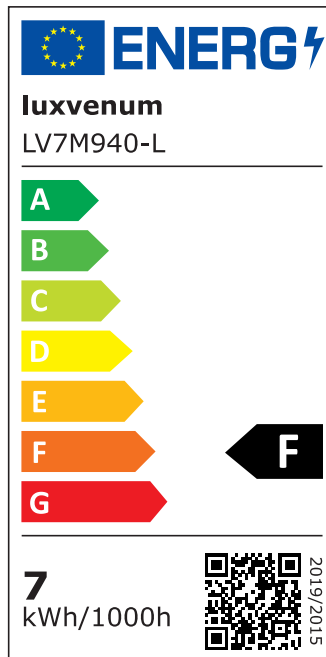

Produktdatenblatt

luxvenum

Produktinformationen

Name	LED-Einbaustrahler extra flach 25mm 230V DIMMBAR 7W statt 90W matt-geschliffenes Aluminium 60° Reflektor Farbwiedergabe 90 Cri eckig
Artikelnummer	445757723275787350-2
Kategorien	Innenbeleuchtung, Flache Einbauleuchten, Dimmbare Einbauleuchten, Smart Home, Einbauleuchten, Einbauleuchten

Produktfotos

Hersteller

Name	luxvenum LED GmbH
Weblink	www.luxvenum.com
Adresse	Am Kreisel West 12, 56814 Faid, Deutschland
WEEE-Reg.-Nr.:	DE 12732366

Technische Daten

Gesamtmaße	82x82x25mm
Lochausschnitt Ø	68-78mm
Spannung (V)	AC 230V
Leistung (W)	7W
Glühbirnenersatz	90W
Dimmbarkeit	Ja
Abstrahlwinkel	60° Reflektor
Lichtleistung	2700K → 500 Lumen, 3000K → 520 Lumen, 4000K → 550 Lumen
Lichtfarbtemperatur (K)	2700K, 3000K, 4000K
Farbwiedergabe (CRI / Ra)	CRI/Ra 90
Schutzklasse (IP)	IP20
Mittlere Lebensdauer	35.000 Std.

Schwenkbar	Ja
Material	Aluminium
Sockel	ultra flach
Form	eckig
Schaltzyklen	> 15.000
Anlaufzeit	< 1,00 Sek.
Zündzeit	< 0,5 Sek.
Farbe	matt-geschliffen
Farbkonsistenz	< 6 SDCM
Energieeffizienzklasse	F, G
Marke / Hersteller	Luxvenum

EU Energielabels

2700K-Leuchtmittel

3000K-Leuchtmittel

4000K-Leuchtmittel

RoHS