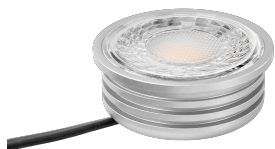

Produktdatenblatt

Produktinformationen

Name	LED-Einbaustrahler extra flach 25mm 230V DIMMBAR 7W statt 90W matt-geschliffenes Aluminium 60° Reflektor Farbwiedergabe 90 Cri eckig
Artikelnummer	445757723275787350-2
Kategorien	Innenbeleuchtung, Flache Einbauleuchten, Dimmbare Einbauleuchten, Smart Home, Einbauleuchten, Einbauleuchten

Produktfotos

Hersteller

Name	luxvenum LED GmbH
Weblink	www.luxvenum.com
Adresse	Am Kreisel West 12, 56814 Faid, Deutschland
WEEE-Reg.-Nr.:	DE 12732366

Technische Daten

Gesamtmaße	82x82x25mm
Lochausschnitt Ø	68-78mm
Spannung (V)	AC 230V
Leistung (W)	7W
Glühbirnenersatz	90W
Dimmbarkeit	Ja
Abstrahlwinkel	60° Reflektor
Lichtleistung	2700K → 500 Lumen, 3000K → 520 Lumen, 4000K → 550 Lumen
Lichtfarbtemperatur (K)	2700K, 3000K, 4000K
Farbwiedergabe (CRI / Ra)	CRI/Ra 90
Schutzklasse (IP)	IP20
Mittlere Lebensdauer	35.000 Std.