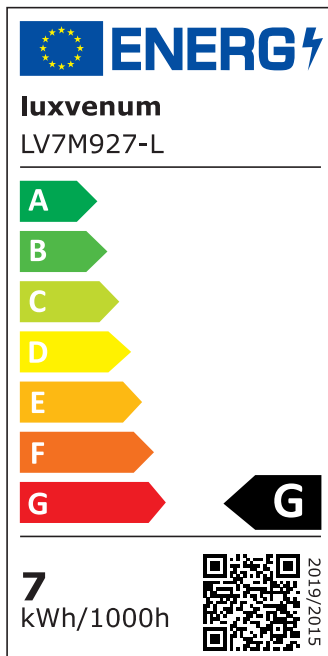

Material	Aluminium
Sockel	ultra flach
Form	rund
Schaltzyklen	> 15.000
Anlaufzeit	< 1,00 Sek.
Zündzeit	< 0,5 Sek.
Farbe	matt-geschliffen
Farbkonsistenz	< 6 SDCM
Energieeffizienzklasse	F, G
Marke / Hersteller	Luxvenum

EU Energielabels

2700K-Leuchtmittel