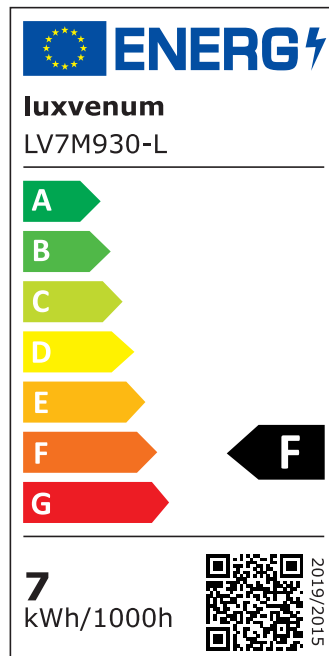

## Produktinformationen

Name	LED-Einbaustrahler extra flach 25mm 230V DIMMBAR 7W statt 90W matt-geschliffenes Aluminium 60° Reflektor Farbwiedergabe 90 Cri rund
Artikelnummer	445757723275787350
Kategorien	Innenbeleuchtung, Flache Einbauleuchten, Dimmbare Einbauleuchten, Smart Home, Einbauleuchten, Einbauleuchten

## Technische Daten

Gesamtmaße	82x82x25mm
Lochausschnitt Ø	68-78mm
Spannung (V)	AC 230V
Leistung (W)	7W
Glühbirnenersatz	90W
Dimmbarkeit	Ja
Abstrahlwinkel	60° Reflektor
Lichtleistung	2700K → 500 Lumen, 3000K → 520 Lumen, 4000K → 550 Lumen
Lichtfarbtemperatur (K)	2700K, 3000K, 4000K
Farbwiedergabe (CRI / Ra)	CRI/Ra 90
Schutzklasse (IP)	IP20
Mittlere Lebensdauer	35.000 Std.
Schwenkbar	Ja

Material	Aluminium
Sockel	ultra flach
Form	rund
Schaltzyklen	> 15.000
Anlaufzeit	< 1,00 Sek.
Zündzeit	< 0,5 Sek.
Farbe	matt-geschliffen
Farbkonsistenz	< 6 SDCM
Energieeffizienzklasse	F, G
Marke / Hersteller	Luxvenum

## EU Energielabels

2700K-Leuchtmittel

3000K-Leuchtmittel

4000K-Leuchtmittel

RoHS