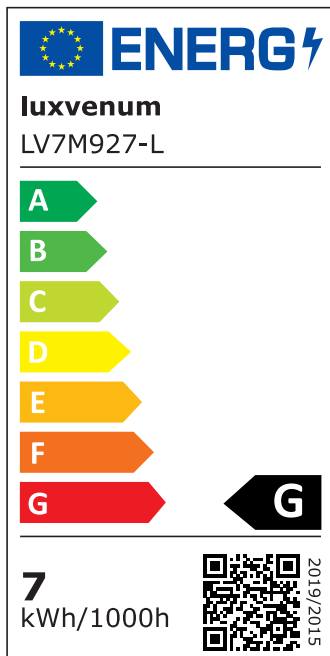

Sockel	ultra flach
Form	rund
Schaltzyklen	> 15.000
Anlaufzeit	< 1,00 Sek.
Zündzeit	< 0,5 Sek.
Farbe	matt-geschliffen
Farbkonsistenz	< 6 SDCM
Energieeffizienzklasse	F, G
Marke / Hersteller	Luxvenum
Herstellergarantie	4 Jahre

EU Energielabels

2700K-Leuchtmittel