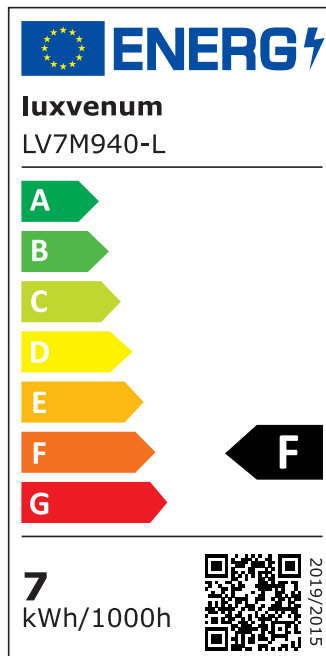

Produktdatenblatt

Produktinformationen

Name	LED-Einbaustrahler extra flach 25mm 230V DIMMBAR 7W statt 90W matt-geschliffenes Aluminium 60° Reflektor Farbwiedergabe 90 Cri rund
Artikelnummer	445757723275787350
Kategorien	Innenbeleuchtung, Flache Einbauleuchten, Dimmbare Einbauleuchten, Smart Home, Einbauleuchten, Einbauleuchten

Produktfotos

Hersteller

Name	luxvenum LED GmbH
Weblink	www.luxvenum.com
Adresse	Am Kreisel West 12, 56814 Faid, Deutschland
WEEE-Reg.-Nr.:	DE 12732366

Technische Daten

Gesamtmaße	82x82x25mm
Lochausschnitt Ø	68-78mm
Spannung (V)	AC 230V
Leistung (W)	7W
Glühbirnenersatz	90W
Dimmbarkeit	Ja
Abstrahlwinkel	60° Reflektor
Lichtleistung	2700K → 500 Lumen, 3000K → 520 Lumen, 4000K → 550 Lumen
Lichtfarbtemperatur (K)	2700K, 3000K, 4000K
Farbwiedergabe (CRI / Ra)	CRI/Ra 90
Schutzklasse (IP)	IP20
Mittlere Lebensdauer	35.000 Std.
Schwenkbar	Ja
Material	Aluminium

Sockel	ultra flach
Form	rund
Schaltzyklen	> 15.000
Anlaufzeit	< 1,00 Sek.
Zündzeit	< 0,5 Sek.
Farbe	matt-geschliffen
Farbkonsistenz	< 6 SDCM
Energieeffizienzklasse	F, G
Marke / Hersteller	Luxvenum
Herstellergarantie	4 Jahre

EU Energielabels

2700K-Leuchtmittel

3000K-Leuchtmittel

4000K-Leuchtmittel

RoHS