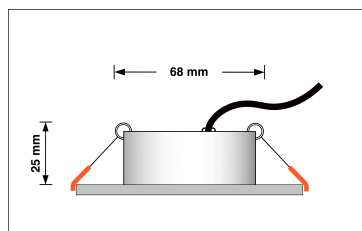

Produktfotos

Hersteller

Name	luxvenum LED GmbH
Weblink	www.luxvenum.com
Adresse	Am Kreisel West 12, 56814 Faid, Deutschland
WEEE-Reg.-Nr.:	DE 12732366

Technische Daten

Gesamtmaße	82x82x25mm
Lochausschnitt Ø	68-78mm
Spannung (V)	AC 230V
Leistung (W)	7W
Glühbirnenersatz	90W
Dimmbarkeit	Ja
Abstrahlwinkel	60° Reflektor
Lichtleistung	2700K → 500 Lumen, 3000K → 520 Lumen, 4000K → 550 Lumen
Lichtfarbtemperatur (K)	2700K, 3000K, 4000K
Farbwiedergabe (CRI / Ra)	CRI/Ra 90
Schutzklasse (IP)	IP20
Mittlere Lebensdauer	35.000 Std.
Schwenkbar	Ja
Material	Aluminium