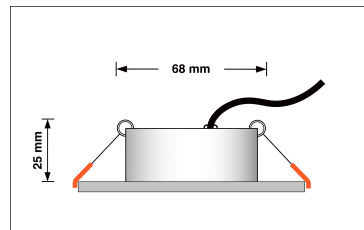

Produktfotos

Hersteller

Name	luxvenum LED GmbH
Weblink	www.luxvenum.com
Adresse	Am Kreisel West 12, 56814 Faid, Deutschland
WEEE-Reg.-Nr.:	DE 12732366

Technische Daten

Gesamtmaße	82x82x25mm
Lochausschnitt Ø	68-78mm
Spannung (V)	AC 230V
Leistung (W)	7W
Glühbirnenersatz	90W
Dimmbarkeit	Ja
Abstrahlwinkel	60° Reflektor
Lichtleistung	2700K → 500 Lumen, 3000K → 520 Lumen, 4000K → 550 Lumen
Lichtfarbtemperatur (K)	2700K, 3000K, 4000K
Farbwiedergabe (CRI / Ra)	CRI/Ra 90
Schutzklasse (IP)	IP20
Mittlere Lebensdauer	35.000 Std.
Schwenkbar	Ja
Material	Aluminium