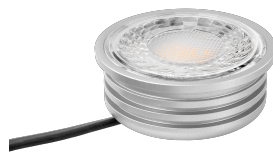

Produktdatenblatt

luxvenum

Produktinformationen

Name	LED-Einbaustrahler extra flach 25mm 230V DIMMBAR 7W statt 90W matt-geschliffenes Aluminium 60° Reflektor Farbwiedergabe 90 Cri rund
Artikelnummer	445757723275787350
Kategorien	Innenbeleuchtung, Flache Einbauleuchten, Dimmbare Einbauleuchten, Smart Home, Einbauleuchten, Einbauleuchten

Produktfotos

Hersteller

Name	luxvenum LED GmbH
Weblink	www.luxvenum.com
Adresse	Am Kreisel West 12, 56814 Faid, Deutschland
WEEE-Reg.-Nr.:	DE 12732366

Technische Daten

Gesamtmaße	82x82x25mm
Lochausschnitt Ø	68-78mm
Spannung (V)	AC 230V
Leistung (W)	7W
Glühbirnenersatz	90W
Dimmbarkeit	Ja
Abstrahlwinkel	60° Reflektor
Lichtleistung	2700K → 500 Lumen, 3000K → 520 Lumen, 4000K → 550 Lumen
Lichtfarbtemperatur (K)	2700K, 3000K, 4000K
Farbwiedergabe (CRI / Ra)	CRI/Ra 90
Schutzklasse (IP)	IP20
Mittlere Lebensdauer	35.000 Std.
Schwenkbar	Ja