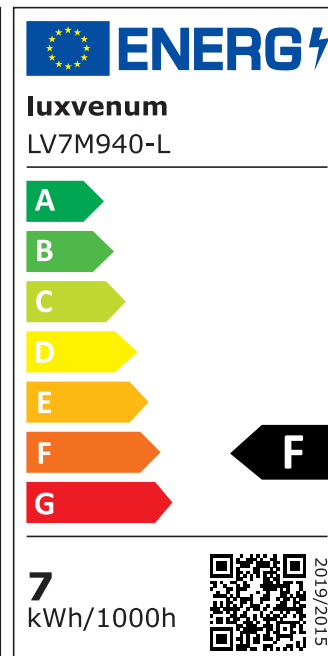

## Produktinformationen

Name	LED-Einbaustrahler extra flach 25mm 230V DIMMBAR 7W statt 90W matt-geschliffenes Aluminium 60° Reflektor Farbwiedergabe 90 Cri rund
Artikelnummer	445757723275787350
Kategorien	Innenbeleuchtung, Flache Einbauleuchten, Dimmbare Einbauleuchten, Smart Home, Einbauleuchten, Einbauleuchten

## Technische Daten

Gesamtmaße	82x82x25mm
Lochausschnitt Ø	68-78mm
Spannung (V)	AC 230V
Leistung (W)	7W
Glühbirnenersatz	90W
Dimmbarkeit	Ja
Abstrahlwinkel	60° Reflektor
Lichtleistung	2700K → 500 Lumen, 3000K → 520 Lumen, 4000K → 550 Lumen
Lichtfarbtemperatur (K)	2700K, 3000K, 4000K
Farbwiedergabe (CRI / Ra)	CRI/Ra 90
Schutzklasse (IP)	IP20
Mittlere Lebensdauer	35.000 Std.
Schwenkbar	Ja

Material	Aluminium
Sockel	ultra flach
Form	rund
Schaltzyklen	> 15.000
Anlaufzeit	< 1,00 Sek.
Zündzeit	< 0,5 Sek.
Farbe	matt-geschliffen
Farbkonsistenz	< 6 SDCM
Energieeffizienzklasse	F, G
Marke / Hersteller	Luxvenum

## EU Energielabels

2700K-Leuchtmittel

3000K-Leuchtmittel

4000K-Leuchtmittel

RoHS