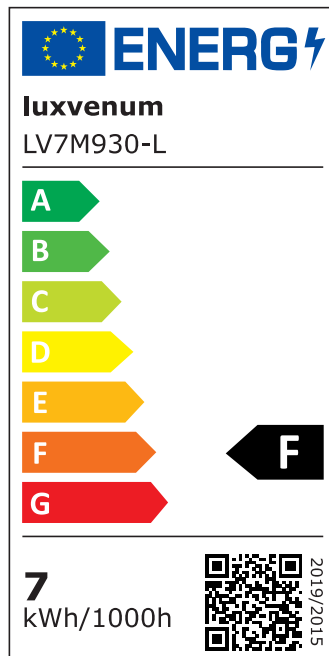

3000K-Leuchtmittel