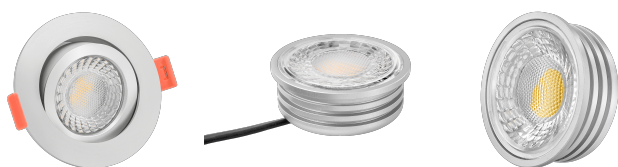

Produktdatenblatt

Produktinformationen

Name	LED-Einbaustrahler extra flach 25mm 230V DIMMBAR 7W statt 90W matt-geschliffenes Aluminium 60° Reflektor Farbwiedergabe 90 Cri rund
Artikelnummer	445757723275787350
Kategorien	Innenbeleuchtung, Flache Einbauleuchten, Dimmbare Einbauleuchten, Smart Home, Einbauleuchten, Einbauleuchten

Produktfotos

Hersteller

Name	luxvenum LED GmbH
Weblink	www.luxvenum.com
Adresse	Am Kreisel West 12, 56814 Faid, Deutschland
WEEE-Reg.-Nr.:	DE 12732366

Technische Daten

Gesamtmaße	82x82x25mm
Lochausschnitt Ø	68-78mm
Spannung (V)	AC 230V
Leistung (W)	7W
Glühbirnenersatz	90W
Dimmbarkeit	Ja
Abstrahlwinkel	60° Reflektor
Lichtleistung	2700K → 500 Lumen, 3000K → 520 Lumen, 4000K → 550 Lumen
Lichtfarbtemperatur (K)	2700K, 3000K, 4000K
Farbwiedergabe (CRI / Ra)	CRI/Ra 90
Schutzklasse (IP)	IP20
Mittlere Lebensdauer	35.000 Std.
Schwenkbar	Ja
Material	Aluminium

Sockel	ultra flach
Form	rund
Schaltzyklen	> 15.000
Anlaufzeit	< 1,00 Sek.
Zündzeit	< 0,5 Sek.
Farbe	matt-geschliffen
Farbkonsistenz	< 6 SDCM
Energieeffizienzklasse	F, G
Marke / Hersteller	Luxvenum
Herstellergarantie	4 Jahre