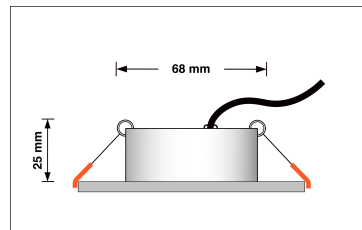

Produktdatenblatt

luxvenum

Produktinformationen

Name	LED-Einbaustrahler extra flach 25mm 230V DIMMBAR 7W statt 90W matt-geschliffenes Aluminium 60° Reflektor Farbwiedergabe 90 Cri rund
Artikelnummer	445757723275787350
Kategorien	Innenbeleuchtung, Flache Einbauleuchten, Dimmbare Einbauleuchten, Smart Home, Einbauleuchten, Einbauleuchten

Produktfotos

Hersteller

Name	luxvenum LED GmbH
Weblink	www.luxvenum.com
Adresse	Am Kreisel West 12, 56814 Faid, Deutschland
WEEE-Reg.-Nr.:	DE 12732366

Technische Daten

Gesamtmaße	82x82x25mm
Lochausschnitt Ø	68-78mm
Spannung (V)	AC 230V
Leistung (W)	7W
Glühbirnenersatz	90W
Dimmbarkeit	Ja
Abstrahlwinkel	60° Reflektor
Lichtleistung	2700K → 500 Lumen, 3000K → 520 Lumen, 4000K → 550 Lumen
Lichtfarbtemperatur (K)	2700K, 3000K, 4000K
Farbwiedergabe (CRI / Ra)	CRI/Ra 90
Schutzklasse (IP)	IP20
Mittlere Lebensdauer	35.000 Std.
Schwenkbar	Ja
Material	Aluminium