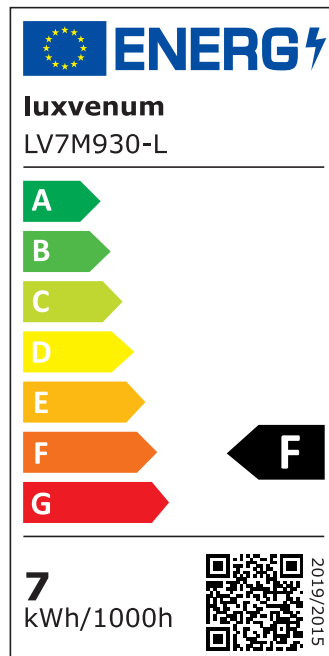

## Produktinformationen

Name	LED-Einbaustrahler extra flach 25mm 230V DIMMBAR 7W statt 90W schwarzes Aluminium 60° Reflektor Farbwiedergabe 90 Cri eckig
Artikelnummer	78404204275752475
Kategorien	Innenbeleuchtung, Flache Einbauleuchten, Dimmbare Einbauleuchten, Smart Home, Einbauleuchten, Einbauleuchten

## Technische Daten

Gesamtmaße	82x82x25mm
Lochausschnitt Ø	68-78mm
Spannung (V)	AC 230V
Leistung (W)	7W
Glühbirnenersatz	90W
Dimmbarkeit	Ja
Abstrahlwinkel	60° Reflektor
Lichtleistung	2700K → 500 Lumen, 3000K → 520 Lumen, 4000K → 550 Lumen
Lichtfarbtemperatur (K)	2700K, 3000K, 4000K
Farbwiedergabe (CRI / Ra)	CRI/Ra 90
Schutzklasse (IP)	IP20
Mittlere Lebensdauer	35.000 Std.
Schwenkbar	Ja

Material	Aluminium
Sockel	ultra flach
Form	eckig
Schaltzyklen	> 15.000
Anlaufzeit	< 1,00 Sek.
Zündzeit	< 0,5 Sek.
Farbe	schwarz
Farbkonsistenz	< 6 SDCM
Energieeffizienzklasse	F, G
Marke / Hersteller	Luxvenum

## EU Energielabels

2700K-Leuchtmittel

3000K-Leuchtmittel

4000K-Leuchtmittel

RoHS