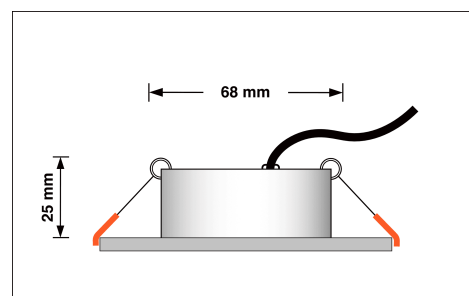

Produktfotos

Hersteller

Name	luxvenum LED GmbH
Weblink	www.luxvenum.com
Adresse	Am Kreisel West 12, 56814 Faid, Deutschland
WEEE-Reg.-Nr.:	DE 12732366

Technische Daten

Gesamtmaße	82x82x25mm
Lochausschnitt Ø	68-78mm
Spannung (V)	AC 230V
Leistung (W)	7W
Glühbirnenersatz	90W
Dimmbarkeit	Ja
Abstrahlwinkel	60° Reflektor
Lichtleistung	2700K → 500 Lumen, 3000K → 520 Lumen, 4000K → 550 Lumen
Lichtfarbtemperatur (K)	2700K, 3000K, 4000K
Farbwiedergabe (CRI / Ra)	CRI/Ra 90
Schutzklasse (IP)	IP20
Mittlere Lebensdauer	35.000 Std.
Schwenkbar	Ja