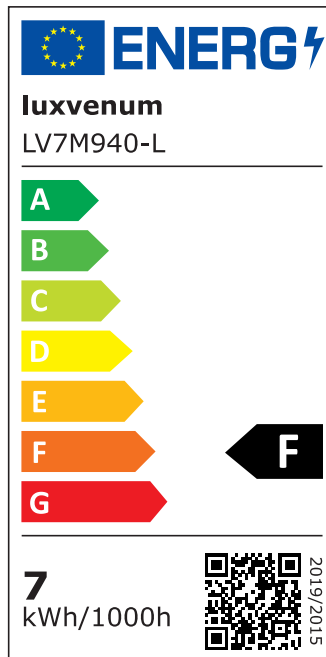

Produktdatenblatt

Produktinformationen

Name	LED-Einbaustrahler extra flach 25mm 230V DIMMBAR 7W statt 90W schwarzes Aluminium 60° Reflektor Farbwiedergabe 90 Cri eckig
Artikelnummer	78404204275752475
Kategorien	Dimmbare Einbauleuchten, Einbauleuchten, Einbauleuchten, Flache Einbauleuchten, Innenbeleuchtung, Smart Home

Produktfotos

Hersteller

Name	luxvenum LED GmbH
Weblink	www.luxvenum.com
Adresse	Am Kreisel West 12, 56814 Faid, Deutschland
WEEE-Reg.-Nr.:	DE 12732366

Technische Daten

Gesamtmaße	82x82x25mm
Lochausschnitt Ø	68-78mm
Spannung (V)	AC 230V
Leistung (W)	7W
Glühbirnenersatz	90W
Dimmbarkeit	Ja
Abstrahlwinkel	60° Reflektor
Lichtleistung	2700K → 500 Lumen, 3000K → 520 Lumen, 4000K → 550 Lumen
Lichtfarbtemperatur (K)	2700K, 3000K, 4000K
Farbwiedergabe (CRI / Ra)	CRI/Ra 90
Schutzklasse (IP)	IP20
Mittlere Lebensdauer	35.000 Std.
Schwenkbar	Ja

Material	Aluminium
Sockel	ultra flach
Form	eckig
Schaltzyklen	> 15.000
Anlaufzeit	< 1,00 Sek.
Zündzeit	< 0,5 Sek.
Farbe	schwarz
Farbkonsistenz	< 6 SDCM
Energieeffizienzklasse	F, G
Marke / Hersteller	Luxvenum
Herstellergarantie	4 Jahre

EU Energielabels

2700K-Leuchtmittel

3000K-Leuchtmittel

4000K-Leuchtmittel

RoHS