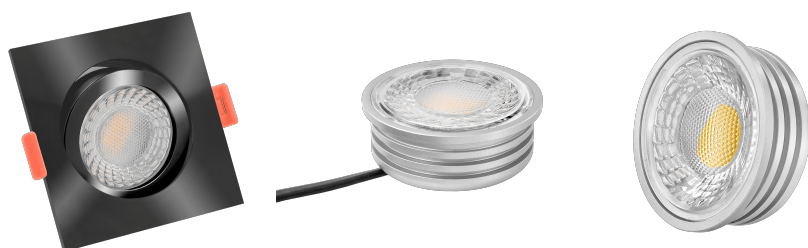

Produktdatenblatt

Produktinformationen

Name	LED-Einbaustrahler extra flach 25mm 230V DIMMBAR 7W statt 90W schwarzes Aluminium 60° Reflektor Farbwiedergabe 90 Cri eckig
Artikelnummer	78404204275752475
Kategorien	Dimmbare Einbauleuchten, Einbauleuchten, Einbauleuchten, Flache Einbauleuchten, Innenbeleuchtung, Smart Home

Produktfotos

Hersteller

Name	luxvenum LED GmbH
Weblink	www.luxvenum.com
Adresse	Am Kreisel West 12, 56814 Faid, Deutschland
WEEE-Reg.-Nr.:	DE 12732366

Technische Daten

Gesamtmaße	82x82x25mm
Lochausschnitt Ø	68-78mm
Spannung (V)	AC 230V
Leistung (W)	7W
Glühbirnenersatz	90W
Dimmbarkeit	Ja
Abstrahlwinkel	60° Reflektor
Lichtleistung	2700K → 500 Lumen, 3000K → 520 Lumen, 4000K → 550 Lumen
Lichtfarbtemperatur (K)	2700K, 3000K, 4000K
Farbwiedergabe (CRI / Ra)	CRI/Ra 90
Schutzklasse (IP)	IP20
Mittlere Lebensdauer	35.000 Std.
Schwenkbar	Ja

Material	Aluminium
Sockel	ultra flach
Form	eckig
Schaltzyklen	> 15.000
Anlaufzeit	< 1,00 Sek.
Zündzeit	< 0,5 Sek.
Farbe	schwarz
Farbkonsistenz	< 6 SDCM
Energieeffizienzklasse	F, G
Marke / Hersteller	Luxvenum
Herstellergarantie	4 Jahre