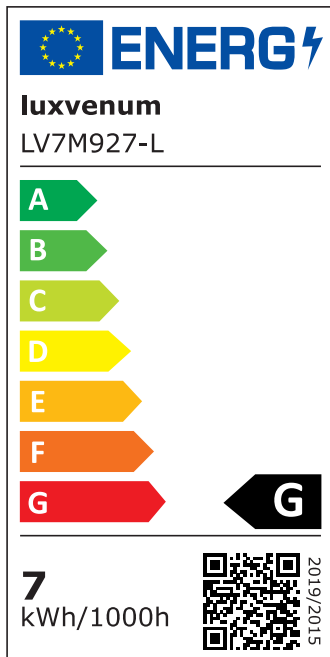

Material	Aluminium
Sockel	ultra flach
Form	eckig
Schaltzyklen	> 15.000
Anlaufzeit	< 1,00 Sek.
Zündzeit	< 0,5 Sek.
Farbe	schwarz
Farbkonsistenz	< 6 SDCM
Energieeffizienzklasse	F, G
Marke / Hersteller	Luxvenum
Herstellergarantie	4 Jahre

EU Energielabels

2700K-Leuchtmittel