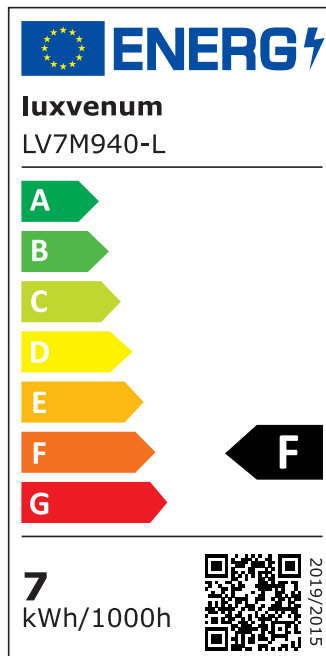

## Produktinformationen

Name	LED-Einbaustrahler extra flach 25mm 230V DIMMBAR 7W statt 90W schwarzes Aluminium 60° Reflektor Farbwiedergabe 90 Cri eckig
Artikelnummer	78404204275752475
Kategorien	Innenbeleuchtung, Flache Einbauleuchten, Dimmbare Einbauleuchten, Smart Home, Einbauleuchten, Einbauleuchten

## Technische Daten

Gesamtmaße	82x82x25mm
Lochausschnitt Ø	68-78mm
Spannung (V)	AC 230V
Leistung (W)	7W
Glühbirnenersatz	90W
Dimmbarkeit	Ja
Abstrahlwinkel	60° Reflektor
Lichtleistung	2700K → 500 Lumen, 3000K → 520 Lumen, 4000K → 550 Lumen
Lichtfarbtemperatur (K)	2700K, 3000K, 4000K
Farbwiedergabe (CRI / Ra)	CRI/Ra 90
Schutzklasse (IP)	IP20
Mittlere Lebensdauer	35.000 Std.
Schwenkbar	Ja

Material	Aluminium
Sockel	ultra flach
Form	eckig
Schaltzyklen	> 15.000
Anlaufzeit	< 1,00 Sek.
Zündzeit	< 0,5 Sek.
Farbe	schwarz
Farbkonsistenz	< 6 SDCM
Energieeffizienzklasse	F, G
Marke / Hersteller	Luxvenum

## EU Energielabels

2700K-Leuchtmittel

3000K-Leuchtmittel

4000K-Leuchtmittel

RoHS