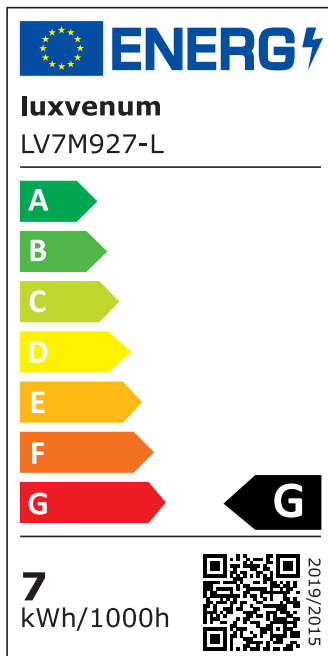

Material	Aluminium
Sockel	ultra flach
Form	eckig
Schaltzyklen	> 15.000
Anlaufzeit	< 1,00 Sek.
Zündzeit	< 0,5 Sek.
Farbe	schwarz
Farbkonsistenz	< 6 SDCM
Energieeffizienzklasse	F, G
Marke / Hersteller	Luxvenum

EU Energielabels

2700K-Leuchtmittel