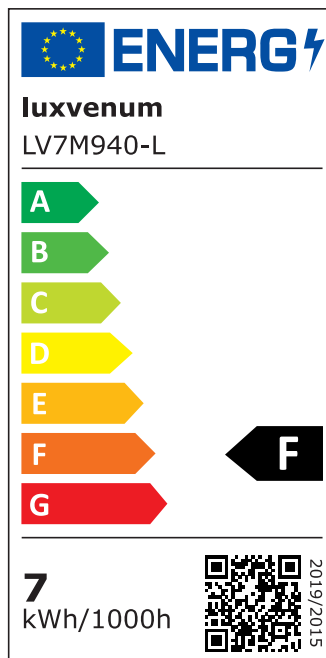

Produktdatenblatt

luxvenum

Produktinformationen

Name	LED-Einbaustrahler extra flach 25mm 230V DIMMBAR 7W statt 90W schwarzes Aluminium 60° Reflektor Farbwiedergabe 90 Cri eckig
Artikelnummer	78404204275752475
Kategorien	Inneneinbauleuchten, Classic-Line, Forma schwarz

Produktfotos

Hersteller

Name	luxvenum LED GmbH
Weblink	www.luxvenum.com
Adresse	Am Kreisel West 12, 56814 Faid, Deutschland
WEEE-Reg.-Nr.:	DE 12732366

Technische Daten

Gesamtmaße	82x82x25mm
Lochausschnitt Ø	68-78mm
Spannung	AC 230V
Leistung	7W
Glühbirnenersatz	90W
Dimmbarkeit	Ja
Abstrahlwinkel	60° Reflektor
Lichtleistung	2700K → 500 Lumen, 3000K → 520 Lumen, 4000K → 550 Lumen
Lichtfarbtemperatur	2700K, 3000K, 4000K
Farbwiedergabe	CRI/Ra 90
Schutzklasse	IP20
Mittlere Lebensdauer	35.000 Std.
Schwenkbar	Ja
Material	Aluminium

Sockel	ultra flach
Form	eckig
Schaltzyklen	> 15.000
Anlaufzeit	< 1,00 Sek.
Zündzeit	< 0,5 Sek.
Farbe	schwarz
Innenring-Farbe	blau, Bronze, chrom-poliert (nur in uni verfügbar), Eisen, gelb, gold, grün, matt, orange, rot, schwarz, silber-gebürstet, weinrot, weiß
Farbkonsistenz	< 6 SDCM
Energieeffizienzklasse	F, G

EU Energielabels

2700K-Leuchtmittel

3000K-Leuchtmittel

4000K-Leuchtmittel

RoHS