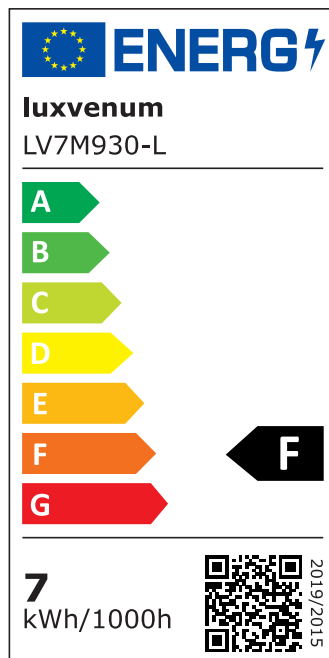

3000K-Leuchtmittel