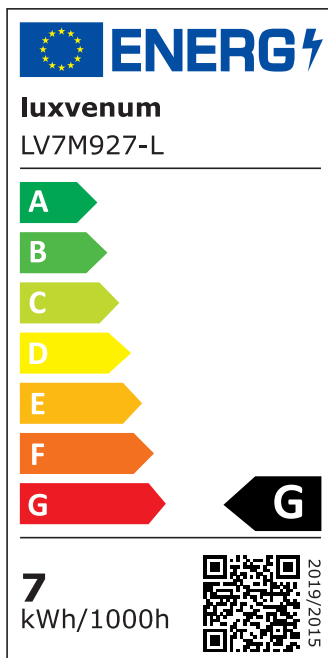

Sockel	ultra flach
Form	eckig
Schaltzyklen	> 15.000
Anlaufzeit	< 1,00 Sek.
Zündzeit	< 0,5 Sek.
Farbe	schwarz
Innenring-Farbe	blau, Bronze, chrom-poliert (nur in uni verfügbar), Eisen, gelb, gold, grün, matt, orange, rot, schwarz, silber-gebürstet, weinrot, weiß
Farbkonsistenz	< 6 SDCM
Energieeffizienzklasse	F, G

EU Energielabels

2700K-Leuchtmittel