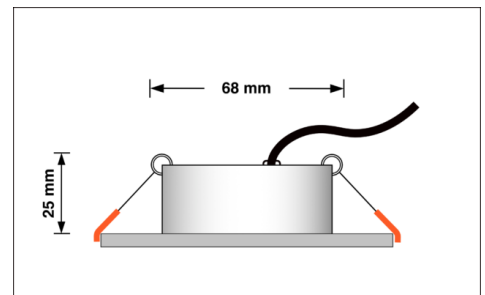

Produktdatenblatt

luxvenum

Produktinformationen

Name	LED-Einbaustrahler extra flach 25mm 230V DIMMBAR 7W statt 90W schwarzes Aluminium 60° Reflektor Farbwiedergabe 90 Cri eckig
Artikelnummer	78404204275752475
Kategorien	Inneneinbauleuchten, Classic-Line, Forma schwarz

Produktfotos

Hersteller

Name	luxvenum LED GmbH
Weblink	www.luxvenum.com
Adresse	Am Kreisel West 12, 56814 Faid, Deutschland
WEEE-Reg.-Nr.:	DE 12732366

Technische Daten

Gesamtmaße	82x82x25mm
Lochausschnitt Ø	68-78mm
Spannung	AC 230V
Leistung	7W
Glühbirnenersatz	90W
Dimmbarkeit	Ja
Abstrahlwinkel	60° Reflektor
Lichtleistung	2700K → 500 Lumen, 3000K → 520 Lumen, 4000K → 550 Lumen
Lichtfarbtemperatur	2700K, 3000K, 4000K
Farbwiedergabe	CRI/Ra 90
Schutzklasse	IP20
Mittlere Lebensdauer	35.000 Std.
Schwenkbar	Ja
Material	Aluminium