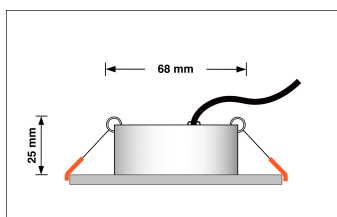

Produktfotos

Hersteller

Name	luxvenum LED GmbH
Weblink	www.luxvenum.com
Adresse	Am Kreisel West 12, 56814 Faid, Deutschland
WEEE-Reg.-Nr.:	DE 12732366

Technische Daten

Gesamtmaße	82x82x25mm
Lochausschnitt Ø	68-78mm
Spannung (V)	AC 230V
Leistung (W)	7W
Glühbirnenersatz	90W
Dimmbarkeit	Ja
Abstrahlwinkel	60° Reflektor
Lichtleistung	2700K → 500 Lumen, 3000K → 520 Lumen, 4000K → 550 Lumen
Lichtfarbtemperatur (K)	2700K, 3000K, 4000K
Farbwiedergabe (CRI / Ra)	CRI/Ra 90
Schutzklasse (IP)	IP20
Mittlere Lebensdauer	35.000 Std.
Schwenkbar	Ja
Material	Aluminium