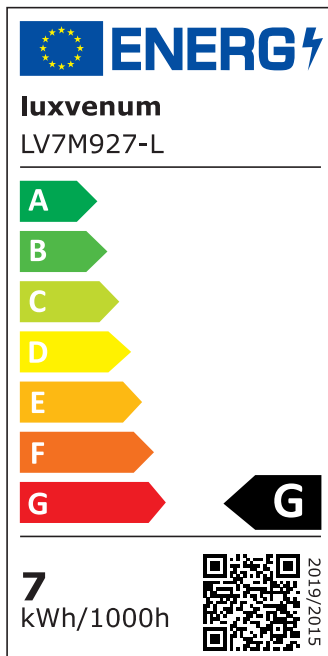

Sockel	ultra flach
Form	rund
Schaltzyklen	> 15.000
Anlaufzeit	< 1,00 Sek.
Zündzeit	< 0,5 Sek.
Farbe	schwarz
Farbkonsistenz	< 6 SDCM
Energieeffizienzklasse	F, G
Marke / Hersteller	Luxvenum
Herstellergarantie	4 Jahre

EU Energielabels

2700K-Leuchtmittel