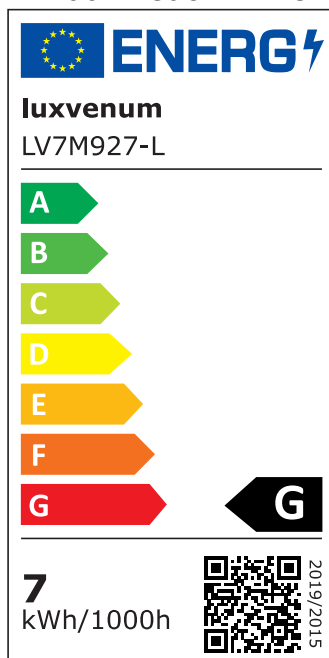

Material	Aluminium
Sockel	ultra flach
Form	rund
Schaltzyklen	> 15.000
Anlaufzeit	< 1,00 Sek.
Zündzeit	< 0,5 Sek.
Farbe	schwarz
Farbkonsistenz	< 6 SDCM
Energieeffizienzklasse	F, G
Marke / Hersteller	Luxvenum

EU Energielabels

2700K-Leuchtmittel

3000K-Leuchtmittel

4000K-Leuchtmittel

RoHS