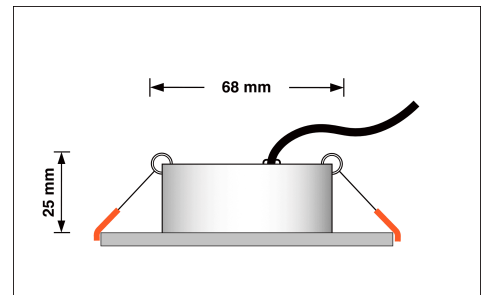

Produktdatenblatt

luxvenum

Produktinformationen

Name	LED-Einbaustrahler extra flach 25mm 230V DIMMBAR 7W statt 90W schwarzes Aluminium 60° Reflektor Farbwiedergabe 90 Cri rund
Artikelnummer	37252785257400773
Kategorien	Innenbeleuchtung, Flache Einbauleuchten, Dimmbare Einbauleuchten, Smart Home, Einbauleuchten, Einbauleuchten

Produktfotos

Hersteller

Name	luxvenum LED GmbH
Weblink	www.luxvenum.com
Adresse	Am Kreisel West 12, 56814 Faid, Deutschland
WEEE-Reg.-Nr.:	DE 12732366

Technische Daten

Gesamtmaße	82x82x25mm
Lochausschnitt Ø	68-78mm
Spannung (V)	AC 230V
Leistung (W)	7W
Glühbirnenersatz	90W
Dimmbarkeit	Ja
Abstrahlwinkel	60° Reflektor
Lichtleistung	2700K → 500 Lumen, 3000K → 520 Lumen, 4000K → 550 Lumen
Lichtfarbtemperatur (K)	2700K, 3000K, 4000K
Farbwiedergabe (CRI / Ra)	CRI/Ra 90
Schutzklasse (IP)	IP20
Mittlere Lebensdauer	35.000 Std.
Schwenkbar	Ja