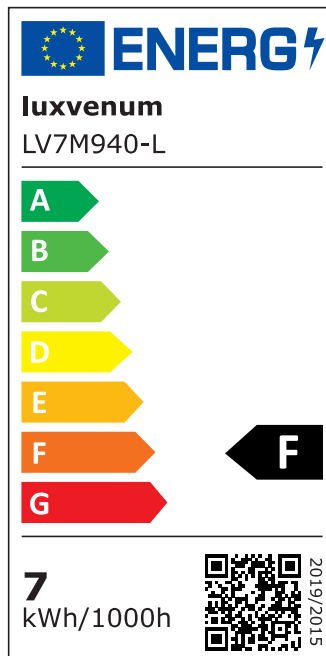

Produktdatenblatt

Produktinformationen

Name	LED-Einbaustrahler extra flach 25mm 230V DIMMBAR 7W statt 90W schwarzes Aluminium 60° Reflektor Farbwiedergabe 90 Cri rund
Artikelnummer	37252785257400773
Kategorien	Innenbeleuchtung, Flache Einbauleuchten, Dimmbare Einbauleuchten, Smart Home, Einbauleuchten, Einbauleuchten

Produktfotos

Hersteller

Name	luxvenum LED GmbH
Weblink	www.luxvenum.com
Adresse	Am Kreisel West 12, 56814 Faid, Deutschland
WEEE-Reg.-Nr.:	DE 12732366

Technische Daten

Gesamtmaße	82x82x25mm
Lochausschnitt Ø	68-78mm
Spannung (V)	AC 230V
Leistung (W)	7W
Glühbirnenersatz	90W
Dimmbarkeit	Ja
Abstrahlwinkel	60° Reflektor
Lichtleistung	2700K → 500 Lumen, 3000K → 520 Lumen, 4000K → 550 Lumen
Lichtfarbtemperatur (K)	2700K, 3000K, 4000K
Farbwiedergabe (CRI / Ra)	CRI/Ra 90
Schutzklasse (IP)	IP20
Mittlere Lebensdauer	35.000 Std.
Schwenkbar	Ja
Material	Aluminium

Sockel	ultra flach
Form	rund
Schaltzyklen	> 15.000
Anlaufzeit	< 1,00 Sek.
Zündzeit	< 0,5 Sek.
Farbe	schwarz
Farbkonsistenz	< 6 SDCM
Energieeffizienzklasse	F, G
Marke / Hersteller	Luxvenum
Herstellergarantie	4 Jahre

EU Energielabels

2700K-Leuchtmittel

3000K-Leuchtmittel

4000K-Leuchtmittel

RoHS