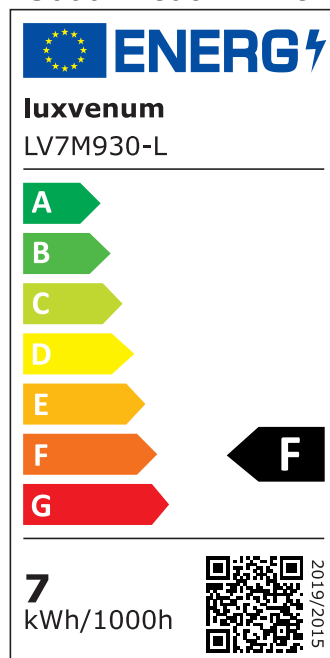

Material	Aluminium
Sockel	ultra flach
Form	rund
Schaltzyklen	> 15.000
Anlaufzeit	< 1,00 Sek.
Zündzeit	< 0,5 Sek.
Farbe	schwarz
Farbkonsistenz	< 6 SDCM
Energieeffizienzklasse	F, G
Marke / Hersteller	Luxvenum

EU Energielabels

2700K-Leuchtmittel

3000K-Leuchtmittel

4000K-Leuchtmittel

RoHS