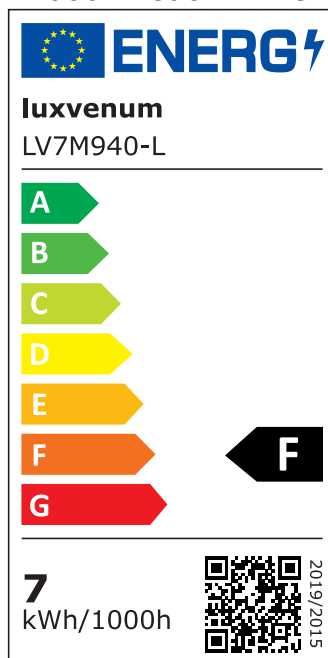

Material	Aluminium
Sockel	ultra flach
Form	rund
Schaltzyklen	> 15.000
Anlaufzeit	< 1,00 Sek.
Zündzeit	< 0,5 Sek.
Farbe	schwarz
Farbkonsistenz	< 6 SDCM
Energieeffizienzklasse	F, G
Marke / Hersteller	Luxvenum

EU Energielabels

2700K-Leuchtmittel

3000K-Leuchtmittel

4000K-Leuchtmittel

RoHS