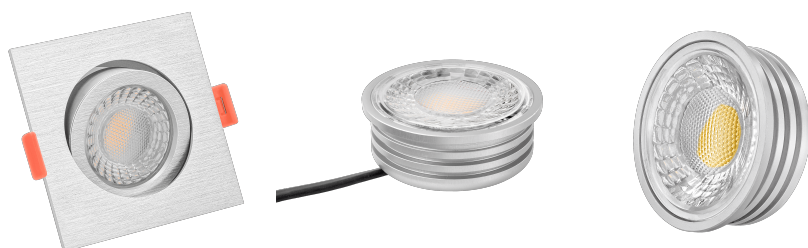

Produktdatenblatt

Produktinformationen

Name	LED-Einbaustrahler extra flach 25mm 230V DIMMBAR 7W statt 90W silber-gebürstetes Aluminium 60° Reflektor Farbwiedergabe 90 Cri eckig
Artikelnummer	785427852575727537540272
Kategorien	Dimmbare Einbauleuchten, Einbauleuchten, Einbauleuchten, Flache Einbauleuchten, Innenbeleuchtung, Smart Home

Produktfotos

Hersteller

Name	luxvenum LED GmbH
Weblink	www.luxvenum.com
Adresse	Am Kreisel West 12, 56814 Faid, Deutschland
WEEE-Reg.-Nr.:	DE 12732366

Technische Daten

Gesamtmaße	82x82x25mm
Lochausschnitt Ø	68-78mm
Spannung (V)	AC 230V
Leistung (W)	7W
Glühbirnenersatz	90W
Dimmbarkeit	Ja
Abstrahlwinkel	60° Reflektor
Lichtleistung	2700K → 500 Lumen, 3000K → 520 Lumen, 4000K → 550 Lumen
Lichtfarbtemperatur (K)	2700K, 3000K, 4000K
Farbwiedergabe (CRI / Ra)	CRI/Ra 90
Schutzklasse (IP)	IP20
Mittlere Lebensdauer	35.000 Std.
Schwenkbar	Ja

Material	Aluminium
Sockel	ultra flach
Form	eckig
Schaltzyklen	> 15.000
Anlaufzeit	< 1,00 Sek.
Zündzeit	< 0,5 Sek.
Farbe	silber-gebürstet
Farbkonsistenz	< 6 SDCM
Energieeffizienzklasse	F, G
Marke / Hersteller	Luxvenum
Herstellergarantie	4 Jahre