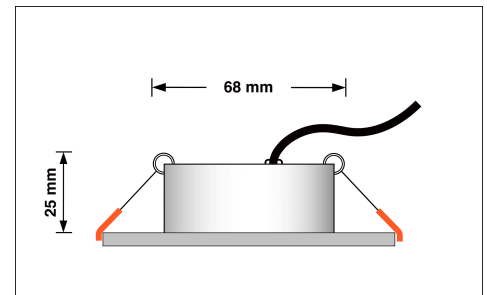

Produktdatenblatt

luxvenum

Produktinformationen

Name	LED-Einbaustrahler extra flach 25mm 230V DIMMBAR 7W statt 90W silber-gebürstetes Aluminium 60° Reflektor Farbwiedergabe 90 Cri eckig
Artikelnummer	785427852575727537540272
Kategorien	Innenbeleuchtung, Flache Einbauleuchten, Dimmbare Einbauleuchten, Smart Home, Einbauleuchten, Einbauleuchten

Produktfotos

Hersteller

Name	luxvenum LED GmbH
Weblink	www.luxvenum.com
Adresse	Am Kreisel West 12, 56814 Faid, Deutschland
WEEE-Reg.-Nr.:	DE 12732366

Technische Daten

Gesamtmaße	82x82x25mm
Lochausschnitt Ø	68-78mm
Spannung (V)	AC 230V
Leistung (W)	7W
Glühbirnenersatz	90W
Dimmbarkeit	Ja
Abstrahlwinkel	60° Reflektor
Lichtleistung	2700K → 500 Lumen, 3000K → 520 Lumen, 4000K → 550 Lumen
Lichtfarbtemperatur (K)	2700K, 3000K, 4000K
Farbwiedergabe (CRI / Ra)	CRI/Ra 90
Schutzklasse (IP)	IP20
Mittlere Lebensdauer	35.000 Std.
Schwenkbar	Ja