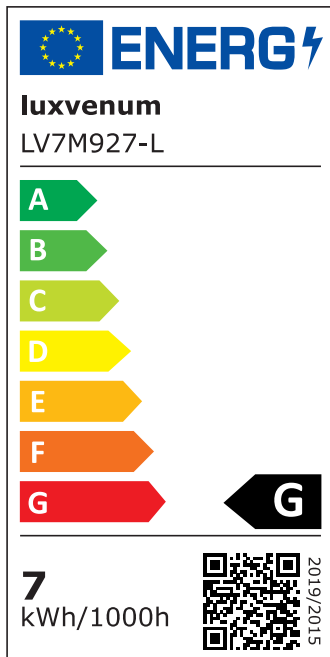

Material	Aluminium
Sockel	ultra flach
Form	eckig
Schaltzyklen	> 15.000
Anlaufzeit	< 1,00 Sek.
Zündzeit	< 0,5 Sek.
Farbe	silber-gebürstet
Farbkonsistenz	< 6 SDCM
Energieeffizienzklasse	F, G
Marke / Hersteller	Luxvenum
Herstellergarantie	4 Jahre

EU Energielabels

2700K-Leuchtmittel