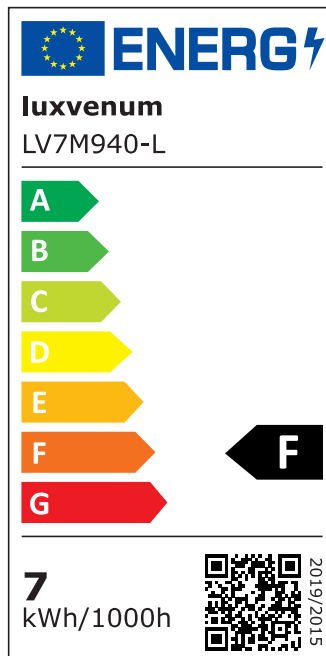

Produktdatenblatt

luxvenum

Produktinformationen

Name	LED-Einbaustrahler extra flach 25mm 230V DIMMBAR 7W statt 90W silber-gebürstetes Aluminium 60° Reflektor Farbwiedergabe 90 Cri eckig
Artikelnummer	785427852575727537540272
Kategorien	Innenbeleuchtung, Flache Einbauleuchten, Dimmbare Einbauleuchten, Smart Home, Einbauleuchten, Einbauleuchten

Produktfotos

Hersteller

Name	luxvenum LED GmbH
Weblink	www.luxvenum.com
Adresse	Am Kreisel West 12, 56814 Faid, Deutschland
WEEE-Reg.-Nr.:	DE 12732366

Technische Daten

Gesamtmaße	82x82x25mm
Lochausschnitt Ø	68-78mm
Spannung (V)	AC 230V
Leistung (W)	7W
Glühbirnenersatz	90W
Dimmbarkeit	Ja
Abstrahlwinkel	60° Reflektor
Lichtleistung	2700K → 500 Lumen, 3000K → 520 Lumen, 4000K → 550 Lumen
Lichtfarbtemperatur (K)	2700K, 3000K, 4000K
Farbwiedergabe (CRI / Ra)	CRI/Ra 90
Schutzklasse (IP)	IP20
Mittlere Lebensdauer	35.000 Std.
Schwenkbar	Ja

Material	Aluminium
Sockel	ultra flach
Form	eckig
Schaltzyklen	> 15.000
Anlaufzeit	< 1,00 Sek.
Zündzeit	< 0,5 Sek.
Farbe	silber-gebürstet
Farbkonsistenz	< 6 SDCM
Energieeffizienzklasse	F, G
Marke / Hersteller	Luxvenum

EU Energielabels

2700K-Leuchtmittel

3000K-Leuchtmittel

4000K-Leuchtmittel

RoHS