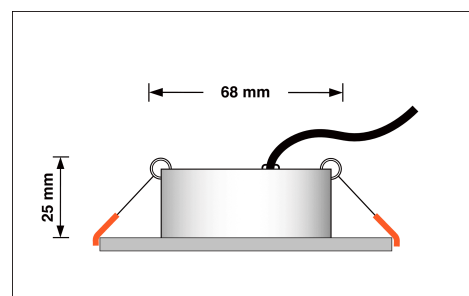

Produktdatenblatt

Produktinformationen

Name	LED-Einbaustrahler extra flach 25mm 230V DIMMBAR 7W statt 90W silber-gebürstetes Aluminium 60° Reflektor Farbwiedergabe 90 Cri eckig
Artikelnummer	785427852575727537540272
Kategorien	Dimmbare Einbauleuchten, Einbauleuchten, Einbauleuchten, Flache Einbauleuchten, Innenbeleuchtung, Smart Home

Produktfotos

Hersteller

Name	luxvenum LED GmbH
Weblink	www.luxvenum.com
Adresse	Am Kreisel West 12, 56814 Faid, Deutschland
WEEE-Reg.-Nr.:	DE 12732366

Technische Daten

Gesamtmaße	82x82x25mm
Lochausschnitt Ø	68-78mm
Spannung (V)	AC 230V
Leistung (W)	7W
Glühbirnenersatz	90W
Dimmbarkeit	Ja
Abstrahlwinkel	60° Reflektor
Lichtleistung	2700K → 500 Lumen, 3000K → 520 Lumen, 4000K → 550 Lumen
Lichtfarbtemperatur (K)	2700K, 3000K, 4000K
Farbwiedergabe (CRI / Ra)	CRI/Ra 90
Schutzklasse (IP)	IP20
Mittlere Lebensdauer	35.000 Std.
Schwenkbar	Ja