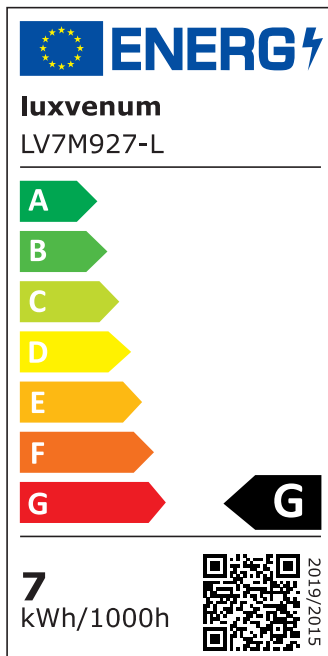

Material	Aluminium
Sockel	ultra flach
Form	eckig
Schaltzyklen	> 15.000
Anlaufzeit	< 1,00 Sek.
Zündzeit	< 0,5 Sek.
Farbe	silber-gebürstet
Farbkonsistenz	< 6 SDCM
Energieeffizienzklasse	F, G
Marke / Hersteller	Luxvenum

EU Energielabels

2700K-Leuchtmittel