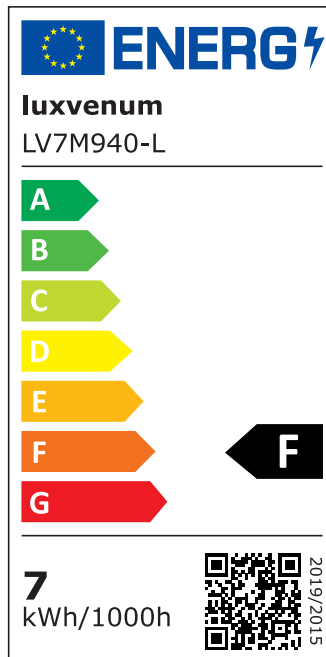

Produktdatenblatt

Produktinformationen

Name	LED-Einbaustrahler extra flach 25mm 230V DIMMBAR 7W statt 90W silber-gebürstetes Aluminium 60° Reflektor Farbwiedergabe 90 Cri eckig
Artikelnummer	785427852575727537540272
Kategorien	Dimmbare Einbauleuchten, Einbauleuchten, Einbauleuchten, Flache Einbauleuchten, Innenbeleuchtung, Smart Home

Produktfotos

Hersteller

Name	luxvenum LED GmbH
Weblink	www.luxvenum.com
Adresse	Am Kreisel West 12, 56814 Faid, Deutschland
WEEE-Reg.-Nr.:	DE 12732366

Technische Daten

Gesamtmaße	82x82x25mm
Lochausschnitt Ø	68-78mm
Spannung (V)	AC 230V
Leistung (W)	7W
Glühbirnenersatz	90W
Dimmbarkeit	Ja
Abstrahlwinkel	60° Reflektor
Lichtleistung	2700K → 500 Lumen, 3000K → 520 Lumen, 4000K → 550 Lumen
Lichtfarbtemperatur (K)	2700K, 3000K, 4000K
Farbwiedergabe (CRI / Ra)	CRI/Ra 90
Schutzklasse (IP)	IP20
Mittlere Lebensdauer	35.000 Std.
Schwenkbar	Ja

Material	Aluminium
Sockel	ultra flach
Form	eckig
Schaltzyklen	> 15.000
Anlaufzeit	< 1,00 Sek.
Zündzeit	< 0,5 Sek.
Farbe	silber-gebürstet
Farbkonsistenz	< 6 SDCM
Energieeffizienzklasse	F, G
Marke / Hersteller	Luxvenum
Herstellergarantie	4 Jahre

EU Energielabels

2700K-Leuchtmittel

3000K-Leuchtmittel

4000K-Leuchtmittel

RoHS