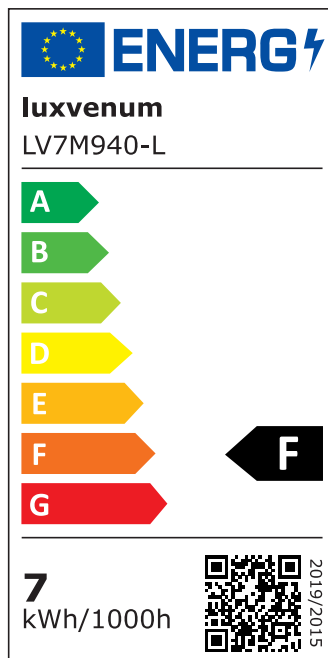

Produktdatenblatt

luxvenum

Produktinformationen

Name	LED-Einbaustrahler extra flach 25mm 230V DIMMBAR 7W statt 90W silber-gebürstetes Aluminium 60° Reflektor Farbwiedergabe 90 Cri eckig
Artikelnummer	785427852575727537540272
Kategorien	Inneneinbauleuchten, Classic-Line, Forma silber-gebürstet

Produktfotos

Hersteller

Name	luxvenum LED GmbH
Weblink	www.luxvenum.com
Adresse	Am Kreisel West 12, 56814 Faid, Deutschland
WEEE-Reg.-Nr.:	DE 12732366

Technische Daten

Gesamtmaße	82x82x25mm
Lochausschnitt Ø	68-78mm
Spannung	AC 230V
Leistung	7W
Glühbirnenersatz	90W
Dimmbarkeit	Ja
Abstrahlwinkel	60° Reflektor
Lichtleistung	2700K → 500 Lumen, 3000K → 520 Lumen, 4000K → 550 Lumen
Lichtfarbtemperatur	2700K, 3000K, 4000K
Farbwiedergabe	CRI/Ra 90
Schutzklasse	IP20
Mittlere Lebensdauer	35.000 Std.
Schwenkbar	Ja
Material	Aluminium

Sockel	ultra flach
Form	eckig
Schaltzyklen	> 15.000
Anlaufzeit	< 1,00 Sek.
Zündzeit	< 0,5 Sek.
Farbe	silber-gebürstet
Innenring-Farbe	blau, Bronze, chrom-poliert (nur in uni verfügbar), Eisen, gelb, gold, grün, matt, orange, rot, schwarz, silber-gebürstet, weinrot, weiß
Farbkonsistenz	< 6 SDCM
Energieeffizienzklasse	F, G

EU Energielabels

2700K-Leuchtmittel

3000K-Leuchtmittel

4000K-Leuchtmittel

RoHS