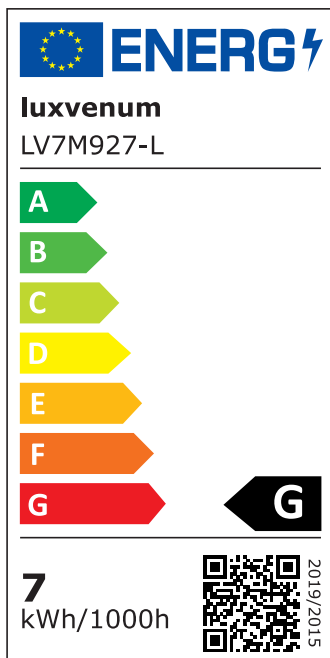

Sockel	ultra flach
Form	eckig
Schaltzyklen	> 15.000
Anlaufzeit	< 1,00 Sek.
Zündzeit	< 0,5 Sek.
Farbe	silber-gebürstet
Innenring-Farbe	blau, Bronze, chrom-poliert (nur in uni verfügbar), Eisen, gelb, gold, grün, matt, orange, rot, schwarz, silber-gebürstet, weinrot, weiß
Farbkonsistenz	< 6 SDCM
Energieeffizienzklasse	F, G

EU Energielabels

2700K-Leuchtmittel