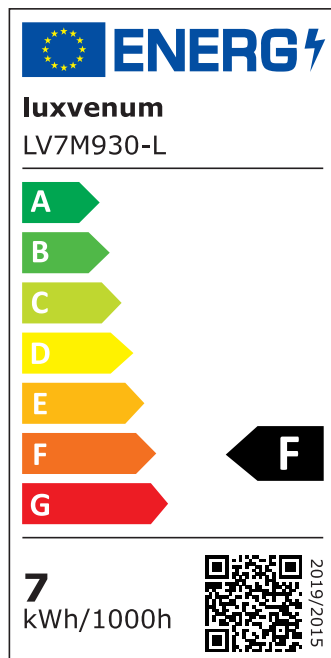

3000K-Leuchtmittel