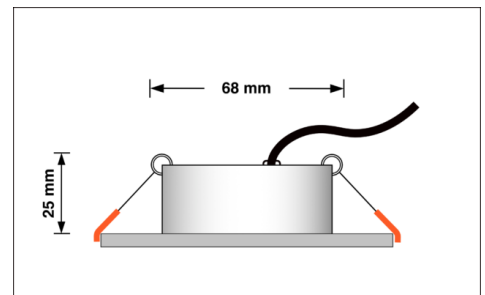

Produktdatenblatt

luxvenum

Produktinformationen

Name	LED-Einbaustrahler extra flach 25mm 230V DIMMBAR 7W statt 90W silber-gebürstetes Aluminium 60° Reflektor Farbwiedergabe 90 Cri eckig
Artikelnummer	785427852575727537540272
Kategorien	Inneneinbauleuchten, Classic-Line, Forma silber-gebürstet

Produktfotos

Hersteller

Name	luxvenum LED GmbH
Weblink	www.luxvenum.com
Adresse	Am Kreisel West 12, 56814 Faid, Deutschland
WEEE-Reg.-Nr.:	DE 12732366

Technische Daten

Gesamtmaße	82x82x25mm
Lochausschnitt Ø	68-78mm
Spannung	AC 230V
Leistung	7W
Glühbirnenersatz	90W
Dimmbarkeit	Ja
Abstrahlwinkel	60° Reflektor
Lichtleistung	2700K → 500 Lumen, 3000K → 520 Lumen, 4000K → 550 Lumen
Lichtfarbtemperatur	2700K, 3000K, 4000K
Farbwiedergabe	CRI/Ra 90
Schutzklasse	IP20
Mittlere Lebensdauer	35.000 Std.
Schwenkbar	Ja
Material	Aluminium

Sockel	ultra flach
Form	eckig
Schaltzyklen	> 15.000
Anlaufzeit	< 1,00 Sek.
Zündzeit	< 0,5 Sek.
Farbe	silber-gebürstet
Innenring-Farbe	blau, Bronze, chrom-poliert (nur in uni verfügbar), Eisen, gelb, gold, grün, matt, orange, rot, schwarz, silber-gebürstet, weinrot, weiß
Farbkonsistenz	< 6 SDCM
Energieeffizienzklasse	F, G