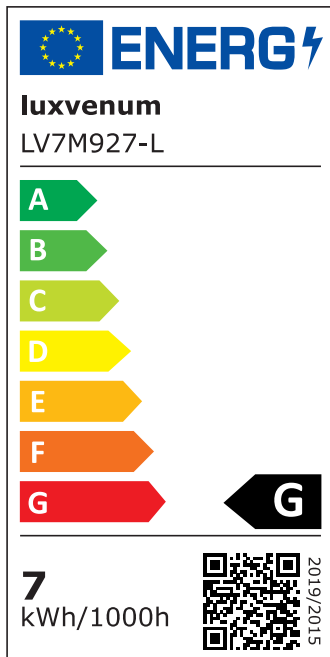

Material	Aluminium
Sockel	ultra flach
Form	rund
Schaltzyklen	> 15.000
Anlaufzeit	< 1,00 Sek.
Zündzeit	< 0,5 Sek.
Farbe	silber-gebürstet
Farbkonsistenz	< 6 SDCM
Energieeffizienzklasse	F, G
Marke / Hersteller	Luxvenum
Herstellergarantie	4 Jahre

EU Energielabels

2700K-Leuchtmittel