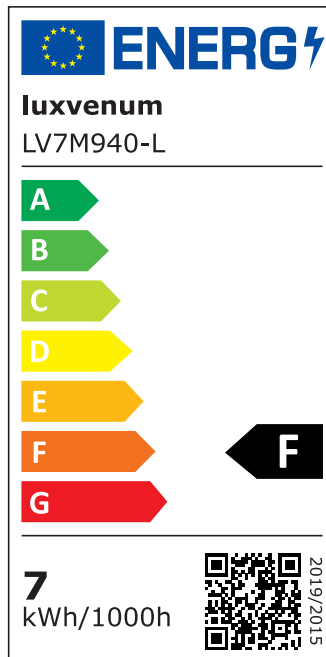

Produktdatenblatt

Produktinformationen

Name	LED-Einbaustrahler extra flach 25mm 230V DIMMBAR 7W statt 90W silber-gebürstetes Aluminium 60° Reflektor Farbwiedergabe 90 Cri rund
Artikelnummer	3752578732378654021
Kategorien	Innenbeleuchtung, Flache Einbauleuchten, Dimmbare Einbauleuchten, Smart Home, Einbauleuchten, Einbauleuchten

Produktfotos

Hersteller

Name	luxvenum LED GmbH
Weblink	www.luxvenum.com
Adresse	Am Kreisel West 12, 56814 Faid, Deutschland
WEEE-Reg.-Nr.:	DE 12732366

Technische Daten

Gesamtmaße	82x82x25mm
Lochausschnitt Ø	68-78mm
Spannung (V)	AC 230V
Leistung (W)	7W
Glühbirnenersatz	90W
Dimmbarkeit	Ja
Abstrahlwinkel	60° Reflektor
Lichtleistung	2700K → 500 Lumen, 3000K → 520 Lumen, 4000K → 550 Lumen
Lichtfarbtemperatur (K)	2700K, 3000K, 4000K
Farbwiedergabe (CRI / Ra)	CRI/Ra 90
Schutzklasse (IP)	IP20
Mittlere Lebensdauer	35.000 Std.
Schwenkbar	Ja

Material	Aluminium
Sockel	ultra flach
Form	rund
Schaltzyklen	> 15.000
Anlaufzeit	< 1,00 Sek.
Zündzeit	< 0,5 Sek.
Farbe	silber-gebürstet
Farbkonsistenz	< 6 SDCM
Energieeffizienzklasse	F, G
Marke / Hersteller	Luxvenum
Herstellergarantie	4 Jahre

EU Energielabels

2700K-Leuchtmittel

3000K-Leuchtmittel

4000K-Leuchtmittel

RoHS