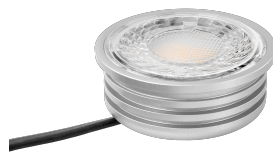

Produktdatenblatt

luxvenum

Produktinformationen

Name	LED-Einbaustrahler extra flach 25mm 230V DIMMBAR 7W statt 90W silber-gebürstetes Aluminium 60° Reflektor Farbwiedergabe 90 Cri rund
Artikelnummer	3752578732378654021
Kategorien	Innenbeleuchtung, Flache Einbauleuchten, Dimmbare Einbauleuchten, Smart Home, Einbauleuchten, Einbauleuchten

Produktfotos

Hersteller

Name	luxvenum LED GmbH
Weblink	www.luxvenum.com
Adresse	Am Kreisel West 12, 56814 Faid, Deutschland
WEEE-Reg.-Nr.:	DE 12732366

Technische Daten

Gesamtmaße	82x82x25mm
Lochausschnitt Ø	68-78mm
Spannung (V)	AC 230V
Leistung (W)	7W
Glühbirnenersatz	90W
Dimmbarkeit	Ja
Abstrahlwinkel	60° Reflektor
Lichtleistung	2700K → 500 Lumen, 3000K → 520 Lumen, 4000K → 550 Lumen
Lichtfarbtemperatur (K)	2700K, 3000K, 4000K
Farbwiedergabe (CRI / Ra)	CRI/Ra 90
Schutzklasse (IP)	IP20
Mittlere Lebensdauer	35.000 Std.
Schwenkbar	Ja