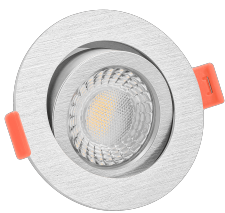

Produktdatenblatt

luxvenum

Produktinformationen

Name	LED-Einbaustrahler extra flach 25mm 230V DIMMBAR 7W statt 90W silber-gebürstetes Aluminium 60° Reflektor Farbwiedergabe 90 Cri rund
Artikelnummer	3752578732378654021
Kategorien	Innenbeleuchtung, Flache Einbauleuchten, Dimmbare Einbauleuchten, Smart Home, Einbauleuchten, Einbauleuchten

Produktfotos

Hersteller

Name	luxvenum LED GmbH
Weblink	www.luxvenum.com
Adresse	Am Kreisel West 12, 56814 Faid, Deutschland
WEEE-Reg.-Nr.:	DE 12732366

Technische Daten

Gesamtmaße	82x82x25mm
Lochausschnitt Ø	68-78mm
Spannung (V)	AC 230V
Leistung (W)	7W
Glühbirnenersatz	90W
Dimmbarkeit	Ja
Abstrahlwinkel	60° Reflektor
Lichtleistung	2700K → 500 Lumen, 3000K → 520 Lumen, 4000K → 550 Lumen
Lichtfarbtemperatur (K)	2700K, 3000K, 4000K
Farbwiedergabe (CRI / Ra)	CRI/Ra 90
Schutzklasse (IP)	IP20
Mittlere Lebensdauer	35.000 Std.
Schwenkbar	Ja