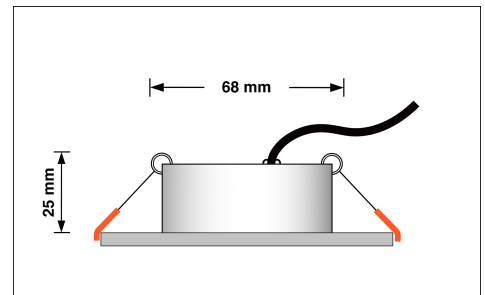

Produktdatenblatt

luxvenum

Produktinformationen

Name	LED-Einbaustrahler extra flach 25mm 230V DIMMBAR 7W statt 90W silber-gebürstetes Aluminium 60° Reflektor Farbwiedergabe 90 Cri rund
Artikelnummer	3752578732378654021
Kategorien	Innenbeleuchtung, Flache Einbauleuchten, Dimmbare Einbauleuchten, Smart Home, Einbauleuchten, Einbauleuchten

Produktfotos

Hersteller

Name	luxvenum LED GmbH
Weblink	www.luxvenum.com
Adresse	Am Kreisel West 12, 56814 Faid, Deutschland
WEEE-Reg.-Nr.:	DE 12732366

Technische Daten

Gesamtmaße	82x82x25mm
Lochausschnitt Ø	68-78mm
Spannung (V)	AC 230V
Leistung (W)	7W
Glühbirnenersatz	90W
Dimmbarkeit	Ja
Abstrahlwinkel	60° Reflektor
Lichtleistung	2700K → 500 Lumen, 3000K → 520 Lumen, 4000K → 550 Lumen
Lichtfarbtemperatur (K)	2700K, 3000K, 4000K
Farbwiedergabe (CRI / Ra)	CRI/Ra 90
Schutzklasse (IP)	IP20
Mittlere Lebensdauer	35.000 Std.
Schwenkbar	Ja