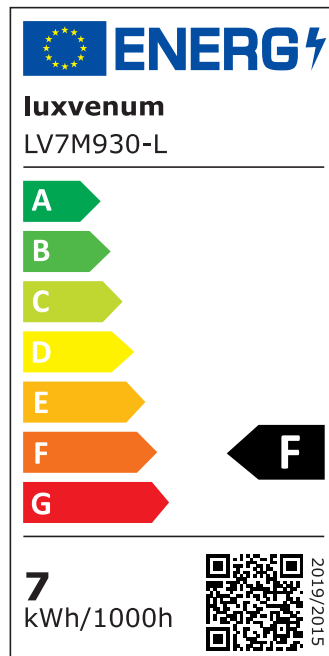

## Produktinformationen

Name	LED-Einbaustrahler extra flach 25mm 230V DIMMBAR 7W statt 90W silber-gebürstetes Aluminium 60° Reflektor Farbwiedergabe 90 Cri rund
Artikelnummer	3752578732378654021
Kategorien	Innenbeleuchtung, Flache Einbauleuchten, Dimmbare Einbauleuchten, Smart Home, Einbauleuchten, Einbauleuchten

## Technische Daten

Gesamtmaße	82x82x25mm
Lochausschnitt Ø	68-78mm
Spannung (V)	AC 230V
Leistung (W)	7W
Glühbirnenersatz	90W
Dimmbarkeit	Ja
Abstrahlwinkel	60° Reflektor
Lichtleistung	2700K → 500 Lumen, 3000K → 520 Lumen, 4000K → 550 Lumen
Lichtfarbtemperatur (K)	2700K, 3000K, 4000K
Farbwiedergabe (CRI / Ra)	CRI/Ra 90
Schutzklasse (IP)	IP20
Mittlere Lebensdauer	35.000 Std.
Schwenkbar	Ja

Material	Aluminium
Sockel	ultra flach
Form	rund
Schaltzyklen	> 15.000
Anlaufzeit	< 1,00 Sek.
Zündzeit	< 0,5 Sek.
Farbe	silber-gebürstet
Farbkonsistenz	< 6 SDCM
Energieeffizienzklasse	F, G
Marke / Hersteller	Luxvenum

## EU Energielabels

2700K-Leuchtmittel

3000K-Leuchtmittel

4000K-Leuchtmittel

RoHS