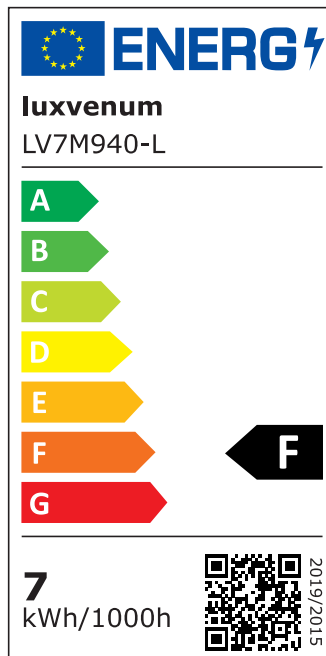

## Produktinformationen

Name	LED-Einbaustrahler extra flach 25mm 230V DIMMBAR 7W statt 90W silber-gebürstetes Aluminium 60° Reflektor Farbwiedergabe 90 Cri rund
Artikelnummer	3752578732378654021
Kategorien	Innenbeleuchtung, Flache Einbauleuchten, Dimmbare Einbauleuchten, Smart Home, Einbauleuchten, Einbauleuchten

## Technische Daten

Gesamtmaße	82x82x25mm
Lochausschnitt Ø	68-78mm
Spannung (V)	AC 230V
Leistung (W)	7W
Glühbirnenersatz	90W
Dimmbarkeit	Ja
Abstrahlwinkel	60° Reflektor
Lichtleistung	2700K → 500 Lumen, 3000K → 520 Lumen, 4000K → 550 Lumen
Lichtfarbtemperatur (K)	2700K, 3000K, 4000K
Farbwiedergabe (CRI / Ra)	CRI/Ra 90
Schutzklasse (IP)	IP20
Mittlere Lebensdauer	35.000 Std.
Schwenkbar	Ja

Material	Aluminium
Sockel	ultra flach
Form	rund
Schaltzyklen	> 15.000
Anlaufzeit	< 1,00 Sek.
Zündzeit	< 0,5 Sek.
Farbe	silber-gebürstet
Farbkonsistenz	< 6 SDCM
Energieeffizienzklasse	F, G
Marke / Hersteller	Luxvenum

## EU Energielabels

2700K-Leuchtmittel

3000K-Leuchtmittel

4000K-Leuchtmittel

RoHS