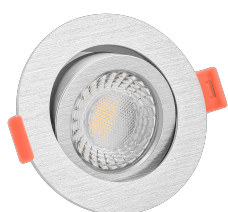

Produktdatenblatt

Produktinformationen

Name	LED-Einbaustrahler extra flach 25mm 230V DIMMBAR 7W statt 90W silber-gebürstetes Aluminium 60° Reflektor Farbwiedergabe 90 Cri rund
Artikelnummer	3752578732378654021
Kategorien	Innenbeleuchtung, Flache Einbauleuchten, Dimmbare Einbauleuchten, Smart Home, Einbauleuchten, Einbauleuchten

Produktfotos

Hersteller

Name	luxvenum LED GmbH
Weblink	www.luxvenum.com
Adresse	Am Kreisel West 12, 56814 Faid, Deutschland
WEEE-Reg.-Nr.:	DE 12732366

Technische Daten

Gesamtmaße	82x82x25mm
Lochausschnitt Ø	68-78mm
Spannung (V)	AC 230V
Leistung (W)	7W
Glühbirnenersatz	90W
Dimmbarkeit	Ja
Abstrahlwinkel	60° Reflektor
Lichtleistung	2700K → 500 Lumen, 3000K → 520 Lumen, 4000K → 550 Lumen
Lichtfarbtemperatur (K)	2700K, 3000K, 4000K
Farbwiedergabe (CRI / Ra)	CRI/Ra 90
Schutzklasse (IP)	IP20
Mittlere Lebensdauer	35.000 Std.
Schwenkbar	Ja

Material	Aluminium
Sockel	ultra flach
Form	rund
Schaltzyklen	> 15.000
Anlaufzeit	< 1,00 Sek.
Zündzeit	< 0,5 Sek.
Farbe	silber-gebürstet
Farbkonsistenz	< 6 SDCM
Energieeffizienzklasse	F, G
Marke / Hersteller	Luxvenum
Herstellergarantie	4 Jahre