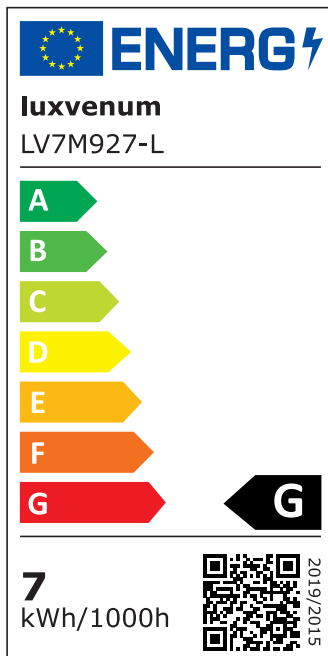

Material	Aluminium
Sockel	ultra flach
Form	rund
Schaltzyklen	> 15.000
Anlaufzeit	< 1,00 Sek.
Zündzeit	< 0,5 Sek.
Farbe	silber-gebürstet
Farbkonsistenz	< 6 SDCM
Energieeffizienzklasse	F, G
Marke / Hersteller	Luxvenum

EU Energielabels

2700K-Leuchtmittel