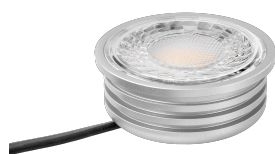

Produktdatenblatt

Produktinformationen

Name	LED-Einbaustrahler extra flach 25mm 230V DIMMBAR 7W statt 90W silber-gebürstetes Aluminium 60° Reflektor Farbwiedergabe 90 Cri rund
Artikelnummer	3752578732378654021
Kategorien	Innenbeleuchtung, Flache Einbauleuchten, Dimmbare Einbauleuchten, Smart Home, Einbauleuchten, Einbauleuchten

Produktfotos

Hersteller

Name	luxvenum LED GmbH
Weblink	www.luxvenum.com
Adresse	Am Kreisel West 12, 56814 Faid, Deutschland
WEEE-Reg.-Nr.:	DE 12732366

Technische Daten

Gesamtmaße	82x82x25mm
Lochausschnitt Ø	68-78mm
Spannung (V)	AC 230V
Leistung (W)	7W
Glühbirnenersatz	90W
Dimmbarkeit	Ja
Abstrahlwinkel	60° Reflektor
Lichtleistung	2700K → 500 Lumen, 3000K → 520 Lumen, 4000K → 550 Lumen
Lichtfarbtemperatur (K)	2700K, 3000K, 4000K
Farbwiedergabe (CRI / Ra)	CRI/Ra 90
Schutzklasse (IP)	IP20
Mittlere Lebensdauer	35.000 Std.
Schwenkbar	Ja

Material	Aluminium
Sockel	ultra flach
Form	rund
Schaltzyklen	> 15.000
Anlaufzeit	< 1,00 Sek.
Zündzeit	< 0,5 Sek.
Farbe	silber-gebürstet
Farbkonsistenz	< 6 SDCM
Energieeffizienzklasse	F, G
Marke / Hersteller	Luxvenum
Herstellergarantie	4 Jahre