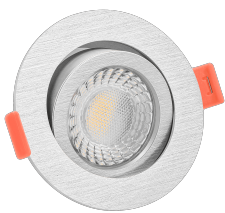

Produktdatenblatt

luxvenum

Produktinformationen

Name	LED-Einbaustrahler extra flach 25mm 230V DIMMBAR 7W statt 90W silber-gebürstetes Aluminium 60° Reflektor Farbwiedergabe 90 Cri rund
Artikelnummer	3752578732378654021
Kategorien	Innenbeleuchtung, Flache Einbauleuchten, Dimmbare Einbauleuchten, Smart Home, Einbauleuchten, Einbauleuchten

Produktfotos

Hersteller

Name	luxvenum LED GmbH
Weblink	www.luxvenum.com
Adresse	Am Kreisel West 12, 56814 Faid, Deutschland
WEEE-Reg.-Nr.:	DE 12732366

Technische Daten

Gesamtmaße	82x82x25mm
Lochausschnitt Ø	68-78mm
Spannung (V)	AC 230V
Leistung (W)	7W
Glühbirnenersatz	90W
Dimmbarkeit	Ja
Abstrahlwinkel	60° Reflektor
Lichtleistung	2700K → 500 Lumen, 3000K → 520 Lumen, 4000K → 550 Lumen
Lichtfarbtemperatur (K)	2700K, 3000K, 4000K
Farbwiedergabe (CRI / Ra)	CRI/Ra 90
Schutzklasse (IP)	IP20
Mittlere Lebensdauer	35.000 Std.
Schwenkbar	Ja

Material	Aluminium
Sockel	ultra flach
Form	rund
Schaltzyklen	> 15.000
Anlaufzeit	< 1,00 Sek.
Zündzeit	< 0,5 Sek.
Farbe	silber-gebürstet
Farbkonsistenz	< 6 SDCM
Energieeffizienzklasse	F, G
Marke / Hersteller	Luxvenum
Herstellergarantie	4 Jahre