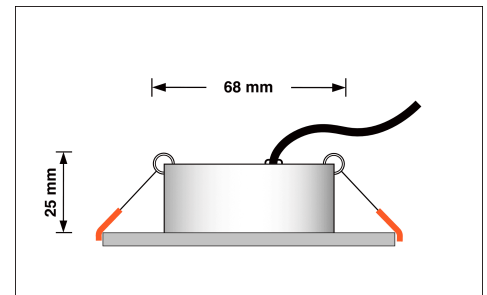

Produktdatenblatt

luxvenum

Produktinformationen

Name	LED-Einbaustrahler extra flach 25mm 230V DIMMBAR 7W statt 90W silber-gebürstetes Aluminium 60° Reflektor Farbwiedergabe 90 Cri rund
Artikelnummer	3752578732378654021
Kategorien	Innenbeleuchtung, Flache Einbauleuchten, Dimmbare Einbauleuchten, Smart Home, Einbauleuchten, Einbauleuchten

Produktfotos

Hersteller

Name	luxvenum LED GmbH
Weblink	www.luxvenum.com
Adresse	Am Kreisel West 12, 56814 Faid, Deutschland
WEEE-Reg.-Nr.:	DE 12732366

Technische Daten

Gesamtmaße	82x82x25mm
Lochausschnitt Ø	68-78mm
Spannung (V)	AC 230V
Leistung (W)	7W
Glühbirnenersatz	90W
Dimmbarkeit	Ja
Abstrahlwinkel	60° Reflektor
Lichtleistung	2700K → 500 Lumen, 3000K → 520 Lumen, 4000K → 550 Lumen
Lichtfarbtemperatur (K)	2700K, 3000K, 4000K
Farbwiedergabe (CRI / Ra)	CRI/Ra 90
Schutzklasse (IP)	IP20
Mittlere Lebensdauer	35.000 Std.
Schwenkbar	Ja