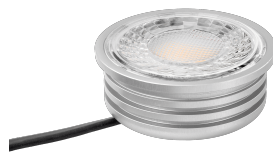

Produktdatenblatt

luxvenum

Produktinformationen

Name	LED-Einbaustrahler extra flach 25mm 230V DIMMBAR 7W statt 90W silber-gebürstetes Aluminium 60° Reflektor Farbwiedergabe 90 Cri rund
Artikelnummer	3752578732378654021
Kategorien	Innenbeleuchtung, Flache Einbauleuchten, Dimmbare Einbauleuchten, Smart Home, Einbauleuchten, Einbauleuchten

Produktfotos

Hersteller

Name	luxvenum LED GmbH
Weblink	www.luxvenum.com
Adresse	Am Kreisel West 12, 56814 Faid, Deutschland
WEEE-Reg.-Nr.:	DE 12732366

Technische Daten

Gesamtmaße	82x82x25mm
Lochausschnitt Ø	68-78mm
Spannung (V)	AC 230V
Leistung (W)	7W
Glühbirnenersatz	90W
Dimmbarkeit	Ja
Abstrahlwinkel	60° Reflektor
Lichtleistung	2700K → 500 Lumen, 3000K → 520 Lumen, 4000K → 550 Lumen
Lichtfarbtemperatur (K)	2700K, 3000K, 4000K
Farbwiedergabe (CRI / Ra)	CRI/Ra 90
Schutzklasse (IP)	IP20
Mittlere Lebensdauer	35.000 Std.
Schwenkbar	Ja

Material	Aluminium
Sockel	ultra flach
Form	rund
Schaltzyklen	> 15.000
Anlaufzeit	< 1,00 Sek.
Zündzeit	< 0,5 Sek.
Farbe	silber-gebürstet
Farbkonsistenz	< 6 SDCM
Energieeffizienzklasse	F, G
Marke / Hersteller	Luxvenum
Herstellergarantie	4 Jahre