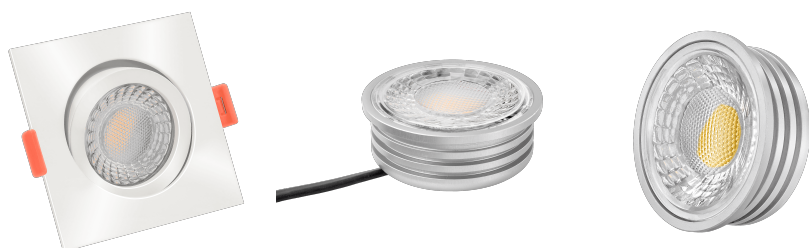

Produktdatenblatt

Produktinformationen

Name	LED-Einbaustrahler extra flach 25mm 230V DIMMBAR 7W statt 90W weißes Aluminium 60° Reflektor Farbwiedergabe 90 Cri eckig
Artikelnummer	67542754203775450057
Kategorien	Dimmbare Einbauleuchten, Einbauleuchten, Einbauleuchten, Flache Einbauleuchten, Innenbeleuchtung, Smart Home

Produktfotos

Hersteller

Name	luxvenum LED GmbH
Weblink	www.luxvenum.com
Adresse	Am Kreisel West 12, 56814 Faid, Deutschland
WEEE-Reg.-Nr.:	DE 12732366

Technische Daten

Gesamtmaße	82x82x25mm
Lochausschnitt Ø	68-78mm
Spannung (V)	AC 230V
Leistung (W)	7W
Glühbirnenersatz	90W
Dimmbarkeit	Ja
Abstrahlwinkel	60° Reflektor
Lichtleistung	2700K → 500 Lumen, 3000K → 520 Lumen, 4000K → 550 Lumen
Lichtfarbtemperatur (K)	2700K, 3000K, 4000K
Farbwiedergabe (CRI / Ra)	CRI/Ra 90
Schutzklasse (IP)	IP20
Mittlere Lebensdauer	35.000 Std.
Schwenkbar	Ja

Material	Aluminium
Sockel	ultra flach
Form	eckig
Schaltzyklen	> 15.000
Anlaufzeit	< 1,00 Sek.
Zündzeit	< 0,5 Sek.
Farbkonsistenz	< 6 SDCM
Energieeffizienzklasse	F, G
Marke / Hersteller	Luxvenum
Herstellergarantie	4 Jahre