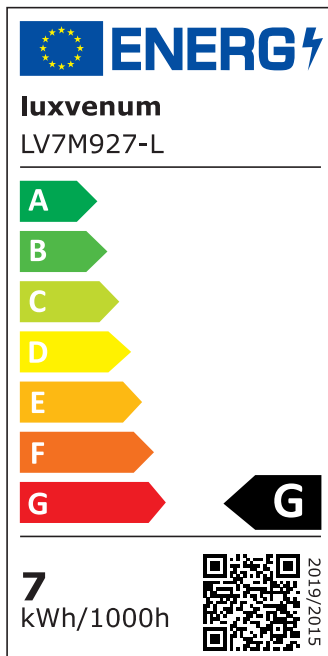

Material	Aluminium
Sockel	ultra flach
Form	eckig
Schaltzyklen	> 15.000
Anlaufzeit	< 1,00 Sek.
Zündzeit	< 0,5 Sek.
Farbkonsistenz	< 6 SDCM
Energieeffizienzklasse	F, G
Marke / Hersteller	Luxvenum
Herstellergarantie	4 Jahre

EU Energielabels

2700K-Leuchtmittel