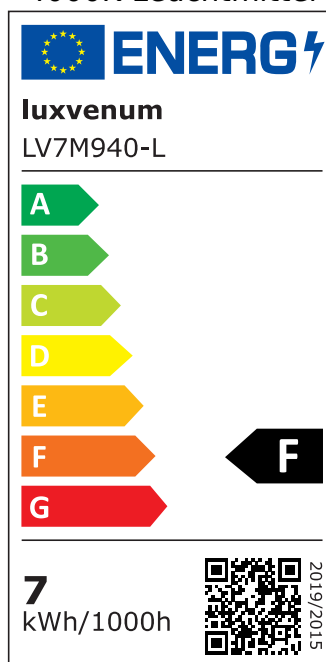

Material	Aluminium
Sockel	ultra flach
Form	eckig
Schaltzyklen	> 15.000
Anlaufzeit	< 1,00 Sek.
Zündzeit	< 0,5 Sek.
Farbkonsistenz	< 6 SDCM
Energieeffizienzklasse	F, G
Marke / Hersteller	Luxvenum

EU Energielabels

2700K-Leuchtmittel

3000K-Leuchtmittel

4000K-Leuchtmittel

RoHS