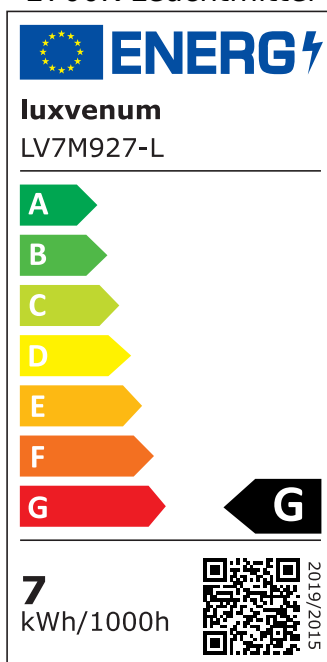

Material	Aluminium
Sockel	ultra flach
Form	eckig
Schaltzyklen	> 15.000
Anlaufzeit	< 1,00 Sek.
Zündzeit	< 0,5 Sek.
Farbkonsistenz	< 6 SDCM
Energieeffizienzklasse	F, G
Marke / Hersteller	Luxvenum

EU Energielabels

2700K-Leuchtmittel

3000K-Leuchtmittel

4000K-Leuchtmittel

RoHS