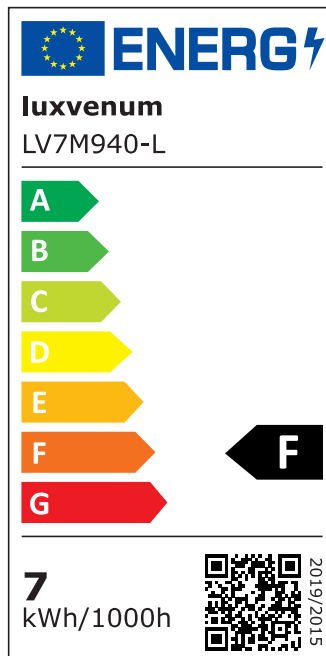

Produktdatenblatt

Produktinformationen

Name	LED-Einbaustrahler extra flach 25mm 230V DIMMBAR 7W statt 90W weißes Aluminium 60° Reflektor Farbwiedergabe 90 Cri eckig
Artikelnummer	67542754203775450057
Kategorien	Dimmbare Einbauleuchten, Einbauleuchten, Einbauleuchten, Flache Einbauleuchten, Innenbeleuchtung, Smart Home

Produktfotos

Hersteller

Name	luxvenum LED GmbH
Weblink	www.luxvenum.com
Adresse	Am Kreisel West 12, 56814 Faid, Deutschland
WEEE-Reg.-Nr.:	DE 12732366

Technische Daten

Gesamtmaße	82x82x25mm
Lochausschnitt Ø	68-78mm
Spannung (V)	AC 230V
Leistung (W)	7W
Glühbirnenersatz	90W
Dimmbarkeit	Ja
Abstrahlwinkel	60° Reflektor
Lichtleistung	2700K → 500 Lumen, 3000K → 520 Lumen, 4000K → 550 Lumen
Lichtfarbtemperatur (K)	2700K, 3000K, 4000K
Farbwiedergabe (CRI / Ra)	CRI/Ra 90
Schutzklasse (IP)	IP20
Mittlere Lebensdauer	35.000 Std.
Schwenkbar	Ja

Material	Aluminium
Sockel	ultra flach
Form	eckig
Schaltzyklen	> 15.000
Anlaufzeit	< 1,00 Sek.
Zündzeit	< 0,5 Sek.
Farbkonsistenz	< 6 SDCM
Energieeffizienzklasse	F, G
Marke / Hersteller	Luxvenum
Herstellergarantie	4 Jahre

EU Energielabels

2700K-Leuchtmittel

3000K-Leuchtmittel

4000K-Leuchtmittel

RoHS