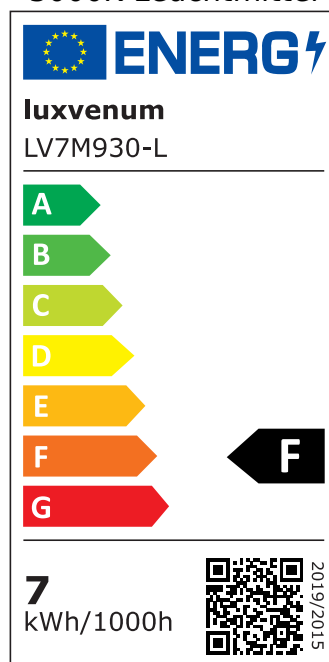

Material	Aluminium
Sockel	ultra flach
Form	eckig
Schaltzyklen	> 15.000
Anlaufzeit	< 1,00 Sek.
Zündzeit	< 0,5 Sek.
Farbkonsistenz	< 6 SDCM
Energieeffizienzklasse	F, G
Marke / Hersteller	Luxvenum

EU Energielabels

2700K-Leuchtmittel

3000K-Leuchtmittel

4000K-Leuchtmittel

RoHS