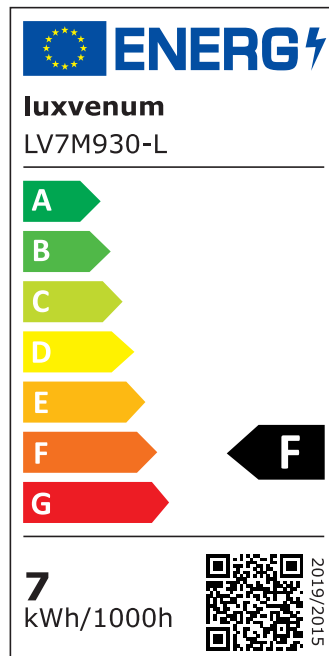

3000K-Leuchtmittel