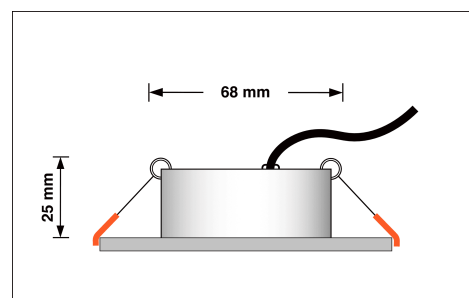

Produktfotos

Hersteller

Name	luxvenum LED GmbH
Weblink	www.luxvenum.com
Adresse	Am Kreisel West 12, 56814 Faid, Deutschland
WEEE-Reg.-Nr.:	DE 12732366

Technische Daten

Gesamtmaße	82x82x25mm
Lochausschnitt Ø	68-78mm
Spannung (V)	AC 230V
Leistung (W)	7W
Glühbirnenersatz	90W
Dimmbarkeit	Ja
Abstrahlwinkel	60° Reflektor
Lichtleistung	2700K → 500 Lumen, 3000K → 520 Lumen, 4000K → 550 Lumen
Lichtfarbtemperatur (K)	2700K, 3000K, 4000K
Farbwiedergabe (CRI / Ra)	CRI/Ra 90
Schutzklasse (IP)	IP20
Mittlere Lebensdauer	35.000 Std.
Schwenkbar	Ja