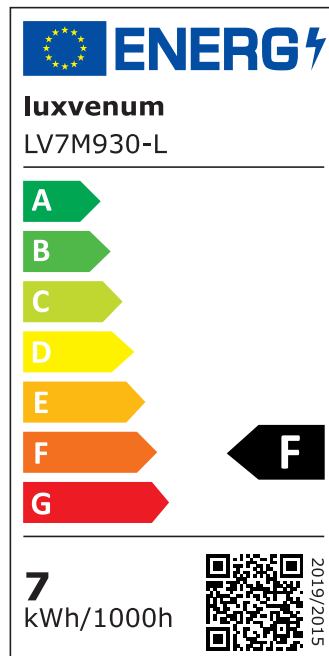

Produktdatenblatt

luxvenum

Produktinformationen

| | |
|---------------|---|
| Name | LED-Einbaustrahler extra flach 25mm 230V DIMMBAR 7W statt 90W weißes Aluminium 60° Reflektor Farbwiedergabe 90 Cri rund |
| Artikelnummer | 872547352572783782 |
| Kategorien | Innenbeleuchtung, Flache Einbauleuchten, Dimmbare Einbauleuchten, Smart Home, Einbauleuchten, Einbauleuchten |

Technische Daten

| | |
|---------------------------|---|
| Gesamtmaße | 82x82x25mm |
| Lochausschnitt Ø | 68-78mm |
| Spannung (V) | AC 230V |
| Leistung (W) | 7W |
| Glühbirnenersatz | 90W |
| Dimmbarkeit | Ja |
| Abstrahlwinkel | 60° Reflektor |
| Lichtleistung | 2700K → 500 Lumen, 3000K → 520 Lumen, 4000K → 550 Lumen |
| Lichtfarbtemperatur (K) | 2700K, 3000K, 4000K |
| Farbwiedergabe (CRI / Ra) | CRI/Ra 90 |
| Schutzklasse (IP) | IP20 |
| Mittlere Lebensdauer | 35.000 Std. |
| Schwenkbar | Ja |

| | |
|------------------------|-------------|
| Material | Aluminium |
| Sockel | ultra flach |
| Form | rund |
| Schaltzyklen | > 15.000 |
| Anlaufzeit | < 1,00 Sek. |
| Zündzeit | < 0,5 Sek. |
| Farbe | weiß |
| Farbkonsistenz | < 6 SDCM |
| Energieeffizienzklasse | F, G |
| Marke / Hersteller | Luxvenum |

EU Energielabels

2700K-Leuchtmittel

3000K-Leuchtmittel

4000K-Leuchtmittel

RoHS