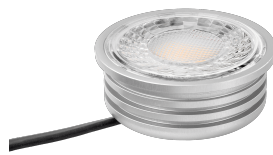

Produktdatenblatt

luxvenum

Produktinformationen

Name	LED-Einbaustrahler extra flach 25mm 230V DIMMBAR 7W statt 90W weißes Aluminium 60° Reflektor Farbwiedergabe 90 Cri rund
Artikelnummer	872547352572783782
Kategorien	Innenbeleuchtung, Flache Einbauleuchten, Dimmbare Einbauleuchten, Smart Home, Einbauleuchten, Einbauleuchten

Produktfotos

Hersteller

Name	luxvenum LED GmbH
Weblink	www.luxvenum.com
Adresse	Am Kreisel West 12, 56814 Faid, Deutschland
WEEE-Reg.-Nr.:	DE 12732366

Technische Daten

Gesamtmaße	82x82x25mm
Lochausschnitt Ø	68-78mm
Spannung (V)	AC 230V
Leistung (W)	7W
Glühbirnenersatz	90W
Dimmbarkeit	Ja
Abstrahlwinkel	60° Reflektor
Lichtleistung	2700K → 500 Lumen, 3000K → 520 Lumen, 4000K → 550 Lumen
Lichtfarbtemperatur (K)	2700K, 3000K, 4000K
Farbwiedergabe (CRI / Ra)	CRI/Ra 90
Schutzklasse (IP)	IP20
Mittlere Lebensdauer	35.000 Std.
Schwenkbar	Ja