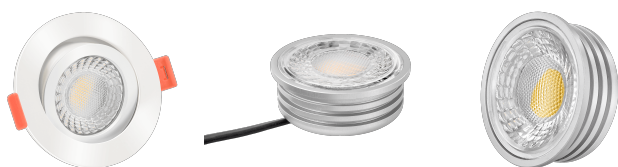

Produktdatenblatt

Produktinformationen

Name	LED-Einbaustrahler extra flach 25mm 230V DIMMBAR 7W statt 90W weißes Aluminium 60° Reflektor Farbwiedergabe 90 Cri rund
Artikelnummer	872547352572783782
Kategorien	Dimmbare Einbauleuchten, Einbauleuchten, Einbauleuchten, Flache Einbauleuchten, Innenbeleuchtung, Smart Home

Produktfotos

Hersteller

Name	luxvenum LED GmbH
Weblink	www.luxvenum.com
Adresse	Am Kreisel West 12, 56814 Faid, Deutschland
WEEE-Reg.-Nr.:	DE 12732366

Technische Daten

Gesamtmaße	82x82x25mm
Lochausschnitt Ø	68-78mm
Spannung (V)	AC 230V
Leistung (W)	7W
Glühbirnenersatz	90W
Dimmbarkeit	Ja
Abstrahlwinkel	60° Reflektor
Lichtleistung	2700K → 500 Lumen, 3000K → 520 Lumen, 4000K → 550 Lumen
Lichtfarbtemperatur (K)	2700K, 3000K, 4000K
Farbwiedergabe (CRI / Ra)	CRI/Ra 90
Schutzklasse (IP)	IP20
Mittlere Lebensdauer	35.000 Std.
Schwenkbar	Ja
Material	Aluminium

Sockel	ultra flach
Form	rund
Schaltzyklen	> 15.000
Anlaufzeit	< 1,00 Sek.
Zündzeit	< 0,5 Sek.
Farbe	weiß
Farbkonsistenz	< 6 SDCM
Energieeffizienzklasse	F, G
Marke / Hersteller	Luxvenum
Herstellergarantie	4 Jahre