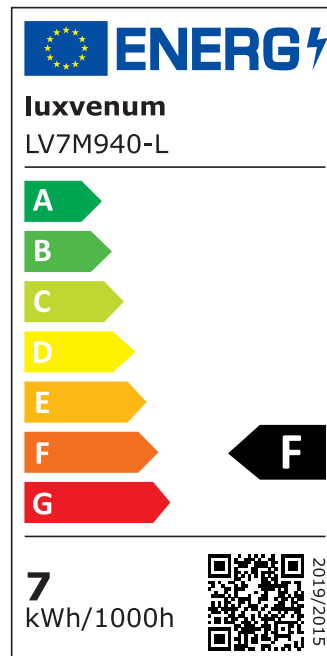

Produktdatenblatt

luxvenum

Produktinformationen

| | |
|---------------|---|
| Name | LED-Einbaustrahler extra flach 25mm 230V DIMMBAR 7W statt 90W weißes Aluminium 60° Reflektor Farbwiedergabe 90 Cri rund |
| Artikelnummer | 872547352572783782 |
| Kategorien | Innenbeleuchtung, Flache Einbauleuchten, Dimmbare Einbauleuchten, Smart Home, Einbauleuchten, Einbauleuchten |

Technische Daten

| | |
|---------------------------|---|
| Gesamtmaße | 82x82x25mm |
| Lochausschnitt Ø | 68-78mm |
| Spannung (V) | AC 230V |
| Leistung (W) | 7W |
| Glühbirnenersatz | 90W |
| Dimmbarkeit | Ja |
| Abstrahlwinkel | 60° Reflektor |
| Lichtleistung | 2700K → 500 Lumen, 3000K → 520 Lumen, 4000K → 550 Lumen |
| Lichtfarbtemperatur (K) | 2700K, 3000K, 4000K |
| Farbwiedergabe (CRI / Ra) | CRI/Ra 90 |
| Schutzklasse (IP) | IP20 |
| Mittlere Lebensdauer | 35.000 Std. |
| Schwenkbar | Ja |

| | |
|------------------------|-------------|
| Material | Aluminium |
| Sockel | ultra flach |
| Form | rund |
| Schaltzyklen | > 15.000 |
| Anlaufzeit | < 1,00 Sek. |
| Zündzeit | < 0,5 Sek. |
| Farbe | weiß |
| Farbkonsistenz | < 6 SDCM |
| Energieeffizienzklasse | F, G |
| Marke / Hersteller | Luxvenum |

EU Energielabels

2700K-Leuchtmittel

3000K-Leuchtmittel

4000K-Leuchtmittel

RoHS