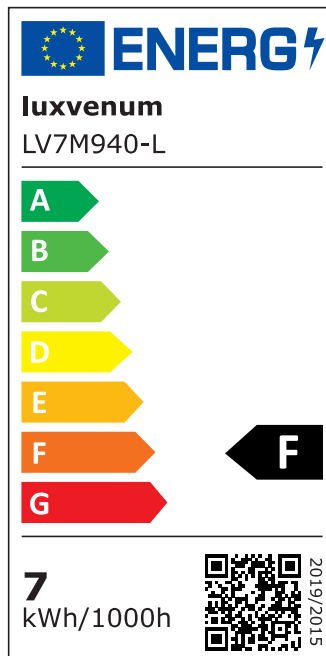

Produktdatenblatt

Produktinformationen

Name	LED-Einbaustrahler extra flach 25mm 230V DIMMBAR 7W statt 90W weißes Aluminium 60° Reflektor Farbwiedergabe 90 Cri rund
Artikelnummer	872547352572783782
Kategorien	Dimmbare Einbauleuchten, Einbauleuchten, Einbauleuchten, Flache Einbauleuchten, Innenbeleuchtung, Smart Home

Produktfotos

Hersteller

Name	luxvenum LED GmbH
Weblink	www.luxvenum.com
Adresse	Am Kreisel West 12, 56814 Faid, Deutschland
WEEE-Reg.-Nr.:	DE 12732366

Technische Daten

Gesamtmaße	82x82x25mm
Lochausschnitt Ø	68-78mm
Spannung (V)	AC 230V
Leistung (W)	7W
Glühbirnenersatz	90W
Dimmbarkeit	Ja
Abstrahlwinkel	60° Reflektor
Lichtleistung	2700K → 500 Lumen, 3000K → 520 Lumen, 4000K → 550 Lumen
Lichtfarbtemperatur (K)	2700K, 3000K, 4000K
Farbwiedergabe (CRI / Ra)	CRI/Ra 90
Schutzklasse (IP)	IP20
Mittlere Lebensdauer	35.000 Std.
Schwenkbar	Ja
Material	Aluminium

Sockel	ultra flach
Form	rund
Schaltzyklen	> 15.000
Anlaufzeit	< 1,00 Sek.
Zündzeit	< 0,5 Sek.
Farbe	weiß
Farbkonsistenz	< 6 SDCM
Energieeffizienzklasse	F, G
Marke / Hersteller	Luxvenum
Herstellergarantie	4 Jahre

EU Energielabels

2700K-Leuchtmittel

3000K-Leuchtmittel

4000K-Leuchtmittel

RoHS