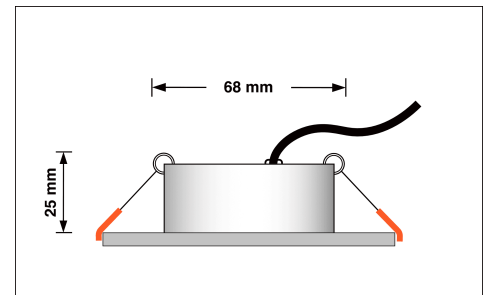

Produktdatenblatt

luxvenum

Produktinformationen

Name	LED-Einbaustrahler extra flach 25mm 230V DIMMBAR 7W statt 90W weißes Aluminium 60° Reflektor Farbwiedergabe 90 Cri rund
Artikelnummer	872547352572783782
Kategorien	Innenbeleuchtung, Flache Einbauleuchten, Dimmbare Einbauleuchten, Smart Home, Einbauleuchten, Einbauleuchten

Produktfotos

Hersteller

Name	luxvenum LED GmbH
Weblink	www.luxvenum.com
Adresse	Am Kreisel West 12, 56814 Faid, Deutschland
WEEE-Reg.-Nr.:	DE 12732366

Technische Daten

Gesamtmaße	82x82x25mm
Lochausschnitt Ø	68-78mm
Spannung (V)	AC 230V
Leistung (W)	7W
Glühbirnenersatz	90W
Dimmbarkeit	Ja
Abstrahlwinkel	60° Reflektor
Lichtleistung	2700K → 500 Lumen, 3000K → 520 Lumen, 4000K → 550 Lumen
Lichtfarbtemperatur (K)	2700K, 3000K, 4000K
Farbwiedergabe (CRI / Ra)	CRI/Ra 90
Schutzklasse (IP)	IP20
Mittlere Lebensdauer	35.000 Std.
Schwenkbar	Ja