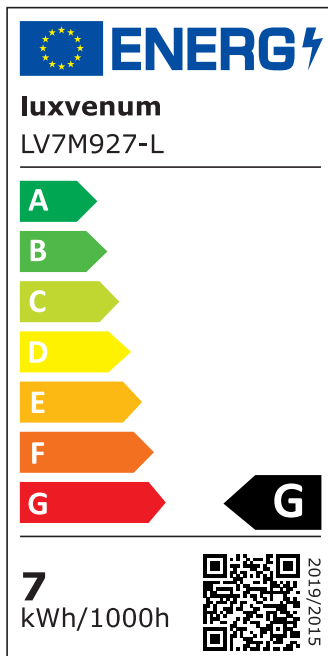

Material	Aluminium
Sockel	ultra flach
Form	rund
Schaltzyklen	> 15.000
Anlaufzeit	< 1,00 Sek.
Zündzeit	< 0,5 Sek.
Farbe	weiß
Farbkonsistenz	< 6 SDCM
Energieeffizienzklasse	F, G
Marke / Hersteller	Luxvenum

EU Energielabels

2700K-Leuchtmittel