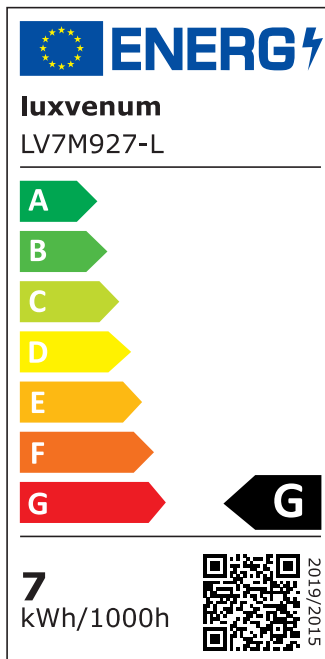

Sockel	ultra flach
Form	rund
Schaltzyklen	> 15.000
Anlaufzeit	< 1,00 Sek.
Zündzeit	< 0,5 Sek.
Farbe	weiß
Innenring-Farbe	blau, Bronze, chrom-poliert, Eisen, gelb, gold, grün, matt, orange, rot, samt-gold, schwarz, silber-gebürstet, weinrot, weiß
Farbkonsistenz	< 6 SDCM
Energieeffizienzklasse	F, G

EU Energielabels

2700K-Leuchtmittel