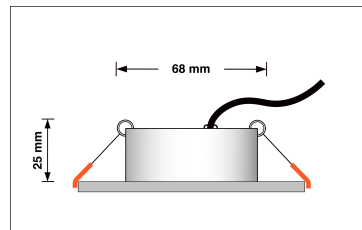

Produktfotos

Hersteller

Name	luxvenum LED GmbH
Weblink	www.luxvenum.com
Adresse	Am Kreisel West 12, 56814 Faid, Deutschland
WEEE-Reg.-Nr.:	DE 12732366

Technische Daten

Gesamtmaße	82x82x25mm
Lochausschnitt Ø	68-78mm
Spannung (V)	AC 230V
Leistung (W)	7W
Glühbirnenersatz	90W
Dimmbarkeit	Ja
Abstrahlwinkel	60° Reflektor
Lichtleistung	2700K → 500 Lumen, 3000K → 520 Lumen, 4000K → 550 Lumen
Lichtfarbtemperatur (K)	2700K, 3000K, 4000K
Farbwiedergabe (CRI / Ra)	CRI/Ra 90
Schutzklasse (IP)	IP20
Mittlere Lebensdauer	35.000 Std.
Schwenkbar	Ja
Material	Aluminium