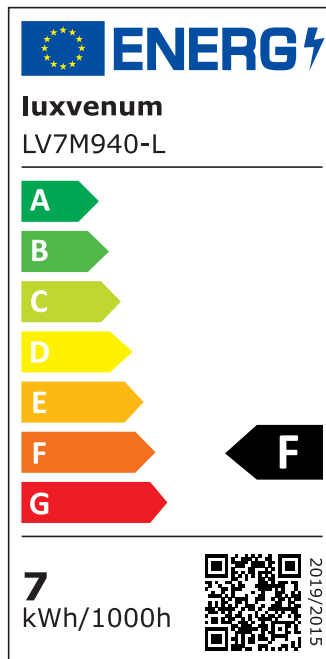

Produktdatenblatt

luxvenum

Produktinformationen

Name	LED-Einbaustrahler extra flach 25mm 230V DIMMBAR 7W statt 90W weißes Aluminium 60° Reflektor Farbwiedergabe 90 Cri rund
Artikelnummer	872547352572783782
Kategorien	Classic-Line, Forma weiß, Inneneinbauleuchten

Produktfotos

Hersteller

Name	luxvenum LED GmbH
Weblink	www.luxvenum.com
Adresse	Am Kreisel West 12, 56814 Faid, Deutschland
WEEE-Reg.-Nr.:	DE 12732366

Technische Daten

Gesamtmaße	82x82x25mm
Lochausschnitt Ø	68-78mm
Spannung	AC 230V
Leistung	7W
Glühbirnenersatz	90W
Dimmbarkeit	Ja
Abstrahlwinkel	60° Reflektor
Lichtleistung	2700K → 500 Lumen, 3000K → 520 Lumen, 4000K → 550 Lumen
Lichtfarbtemperatur	2700K, 3000K, 4000K
Farbwiedergabe	CRI/Ra 90
Schutzklasse	IP20
Mittlere Lebensdauer	35.000 Std.
Schwenkbar	Ja
Material	Aluminium

Sockel	ultra flach
Form	rund
Schaltzyklen	> 15.000
Anlaufzeit	< 1,00 Sek.
Zündzeit	< 0,5 Sek.
Farbe	weiß
Innenring-Farbe	blau, Bronze, chrom-poliert, Eisen, gelb, gold, grün, matt, orange, rot, samt-gold, schwarz, silber-gebürstet, weinrot, weiß
Farbkonsistenz	< 6 SDCM
Energieeffizienzklasse	F, G

EU Energielabels

2700K-Leuchtmittel

3000K-Leuchtmittel

4000K-Leuchtmittel

RoHS