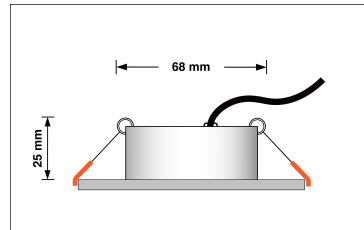

Produktfotos

Hersteller

Name	luxvenum LED GmbH
Weblink	www.luxvenum.com
Adresse	Am Kreisel West 12, 56814 Faid, Deutschland
WEEE-Reg.-Nr.:	DE 12732366

Technische Daten

Gesamtmaße	82x82x25mm
Lochausschnitt Ø	68-78mm
Spannung (V)	AC 230V
Leistung (W)	7W
Glühbirnenersatz	90W
Dimmbarkeit	Ja
Abstrahlwinkel	60° Reflektor
Lichtleistung	2700K → 500 Lumen, 3000K → 520 Lumen, 4000K → 550 Lumen
Lichtfarbtemperatur (K)	2700K, 3000K, 4000K
Farbwiedergabe (CRI / Ra)	CRI/Ra 90
Schutzklasse (IP)	IP20
Mittlere Lebensdauer	35.000 Std.
Schwenkbar	Ja
Material	Aluminium