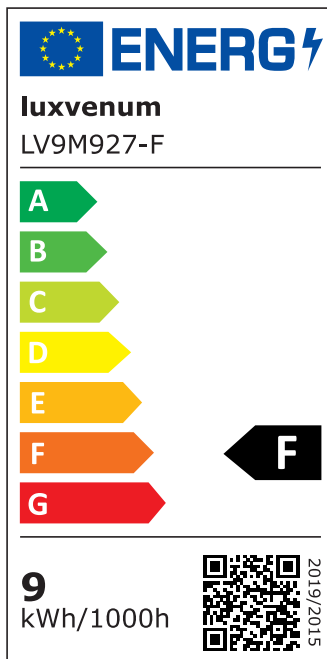

## Produktinformationen

Name	LED-Einbaustrahler extrem flach & hell 58mm 230V DIMMBAR 9W statt 120W anthrazites Aluminium 120° Abstrahlung 90 Ra / Cri eckig
Artikelnummer	573753574254355
Kategorien	Innenbeleuchtung, Flache Einbauleuchten, Dimmbare Einbauleuchten, Smart Home, Einbauleuchten, Einbauleuchten

## Technische Daten

Gesamtmaße	82x82x58mm
Lochausschnitt Ø	68-78mm
Spannung (V)	AC 230V
Leistung (W)	9W
Glühbirnenersatz	120W
Dimmbarkeit	Ja
Abstrahlwinkel	120° Milchglas
Lichtleistung	2700K → 660 Lumen, 3000K → 705 Lumen, 4000K → 745 Lumen
Lichtfarbtemperatur (K)	2700K, 3000K, 4000K
Farbwiedergabe (CRI / Ra)	CRI/Ra 90
Schutzklasse (IP)	IP20

Mittlere Lebensdauer	35.000 Std.
Schwenkbar	Ja
Material	Aluminium
Sockel	ultra flach
Form	eckig
Schaltzyklen	> 15.000
Anlaufzeit	< 1,00 Sek.
Zündzeit	< 0,5 Sek.
Farbe	anthrazit
Farbkonsistenz	< 6 SDCM
Energieeffizienzklasse	F
Marke / Hersteller	Luxvenum

## EU Energielabels

2700K-Leuchtmittel

3000K-Leuchtmittel

4000K-Leuchtmittel

RoHS