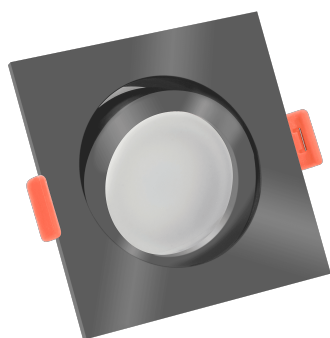

Produktdatenblatt

Produktinformationen

Name	LED-Einbaustrahler extrem flach & hell 58mm 230V DIMMBAR 9W statt 120W anthrazites Aluminium 120° Abstrahlung 90 Ra / Cri eckig
Artikelnummer	573753574254355
Kategorien	Innenbeleuchtung, Flache Einbauleuchten, Dimmbare Einbauleuchten, Smart Home, Einbauleuchten, Einbauleuchten

Produktfotos

Hersteller

Name	luxvenum LED GmbH
Weblink	www.luxvenum.com
Adresse	Am Kreisel West 12, 56814 Faid, Deutschland
WEEE-Reg.-Nr.:	DE 12732366

Technische Daten

Gesamtmaße	82x82x58mm
Lochausschnitt Ø	68-78mm
Spannung (V)	AC 230V
Leistung (W)	9W
Glühbirnenersatz	120W
Dimmbarkeit	Ja
Abstrahlwinkel	120° Milchglas
Lichtleistung	2700K → 660 Lumen, 3000K → 705 Lumen, 4000K → 745 Lumen
Lichtfarbtemperatur (K)	2700K, 3000K, 4000K
Farbwiedergabe (CRI / Ra)	CRI/Ra 90
Schutzklasse (IP)	IP20

Mittlere Lebensdauer	35.000 Std.
Schwenkbar	Ja
Material	Aluminium
Sockel	ultra flach
Form	eckig
Schaltzyklen	> 15.000
Anlaufzeit	< 1,00 Sek.
Zündzeit	< 0,5 Sek.
Farbe	anthrazit
Farbkonsistenz	< 6 SDCM
Energieeffizienzklasse	F
Marke / Hersteller	Luxvenum
Herstellergarantie	4 Jahre