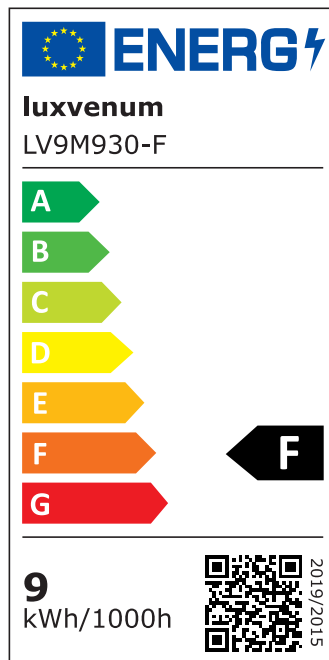

3000K-Leuchtmittel