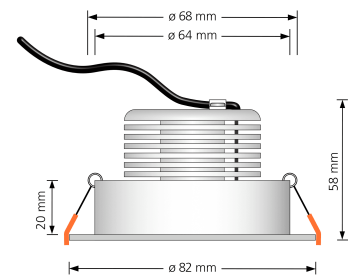

Produktdatenblatt

luxvenum

Produktinformationen

Name	LED-Einbaustrahler extrem flach & hell 58mm 230V DIMMBAR 9W statt 120W anthrazites Aluminium 120° Abstrahlung 90 Ra / Cri eckig
Artikelnummer	573753574254355
Kategorien	Innenbeleuchtung, Flache Einbauleuchten, Dimmbare Einbauleuchten, Smart Home, Einbauleuchten, Einbauleuchten

Produktfotos

Hersteller

Name	luxvenum LED GmbH
Weblink	www.luxvenum.com
Adresse	Am Kreisel West 12, 56814 Faid, Deutschland
WEEE-Reg.-Nr.:	DE 12732366

Technische Daten

Gesamtmaße	82x82x58mm
Lochausschnitt Ø	68-78mm
Spannung (V)	AC 230V
Leistung (W)	9W
Glühbirnenersatz	120W
Dimmbarkeit	Ja
Abstrahlwinkel	120° Milchglas
Lichtleistung	2700K → 660 Lumen, 3000K → 705 Lumen, 4000K → 745 Lumen
Lichtfarbtemperatur (K)	2700K, 3000K, 4000K
Farbwiedergabe (CRI / Ra)	CRI/Ra 90
Schutzklasse (IP)	IP20