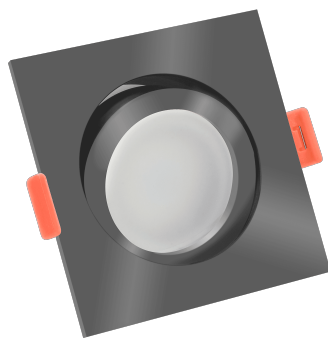

Produktdatenblatt

luxvenum

Produktinformationen

Name	LED-Einbaustrahler extrem flach & hell 58mm 230V DIMMBAR 9W statt 120W anthrazites Aluminium 120° Abstrahlung 90 Ra / Cri eckig
Artikelnummer	573753574254355
Kategorien	Innenbeleuchtung, Flache Einbauleuchten, Dimmbare Einbauleuchten, Smart Home, Einbauleuchten, Einbauleuchten

Produktfotos

Hersteller

Name	luxvenum LED GmbH
Weblink	www.luxvenum.com
Adresse	Am Kreisel West 12, 56814 Faid, Deutschland
WEEE-Reg.-Nr.:	DE 12732366

Technische Daten

Gesamtmaße	82x82x58mm
Lochausschnitt Ø	68-78mm
Spannung (V)	AC 230V
Leistung (W)	9W
Glühbirnenersatz	120W
Dimmbarkeit	Ja
Abstrahlwinkel	120° Milchglas
Lichtleistung	2700K → 660 Lumen, 3000K → 705 Lumen, 4000K → 745 Lumen
Lichtfarbtemperatur (K)	2700K, 3000K, 4000K
Farbwiedergabe (CRI / Ra)	CRI/Ra 90
Schutzklasse (IP)	IP20