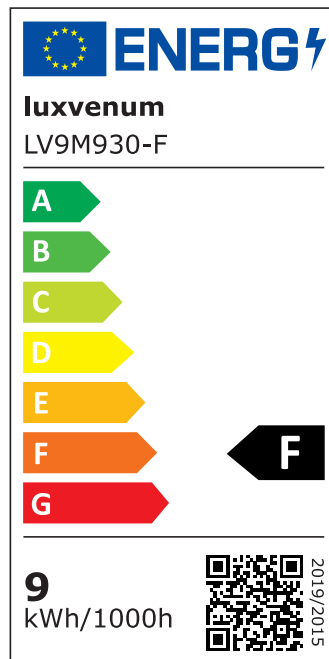

## Produktinformationen

Name	LED-Einbaustrahler extrem flach & hell 58mm 230V DIMMBAR 9W statt 120W anthrazites Aluminium 120° Abstrahlung 90 Ra / Cri eckig
Artikelnummer	573753574254355
Kategorien	Innenbeleuchtung, Flache Einbauleuchten, Dimmbare Einbauleuchten, Smart Home, Einbauleuchten, Einbauleuchten

## Technische Daten

Gesamtmaße	82x82x58mm
Lochausschnitt Ø	68-78mm
Spannung (V)	AC 230V
Leistung (W)	9W
Glühbirnenersatz	120W
Dimmbarkeit	Ja
Abstrahlwinkel	120° Milchglas
Lichtleistung	2700K → 660 Lumen, 3000K → 705 Lumen, 4000K → 745 Lumen
Lichtfarbtemperatur (K)	2700K, 3000K, 4000K
Farbwiedergabe (CRI / Ra)	CRI/Ra 90
Schutzklasse (IP)	IP20

Mittlere Lebensdauer	35.000 Std.
Schwenkbar	Ja
Material	Aluminium
Sockel	ultra flach
Form	eckig
Schaltzyklen	> 15.000
Anlaufzeit	< 1,00 Sek.
Zündzeit	< 0,5 Sek.
Farbe	anthrazit
Farbkonsistenz	< 6 SDCM
Energieeffizienzklasse	F
Marke / Hersteller	Luxvenum

## EU Energielabels

2700K-Leuchtmittel

3000K-Leuchtmittel

4000K-Leuchtmittel

RoHS