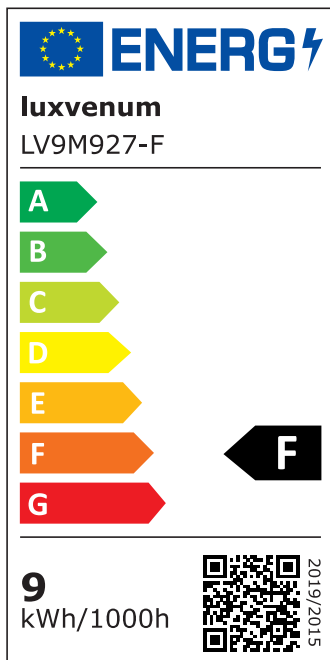

Mittlere Lebensdauer	35.000 Std.
Schwenkbar	Ja
Material	Aluminium
Sockel	ultra flach
Form	eckig
Schaltzyklen	> 15.000
Anlaufzeit	< 1,00 Sek.
Zündzeit	< 0,5 Sek.
Farbe	anthrazit
Farbkonsistenz	< 6 SDCM
Energieeffizienzklasse	F
Marke / Hersteller	Luxvenum
Herstellergarantie	4 Jahre

EU Energielabels

2700K-Leuchtmittel