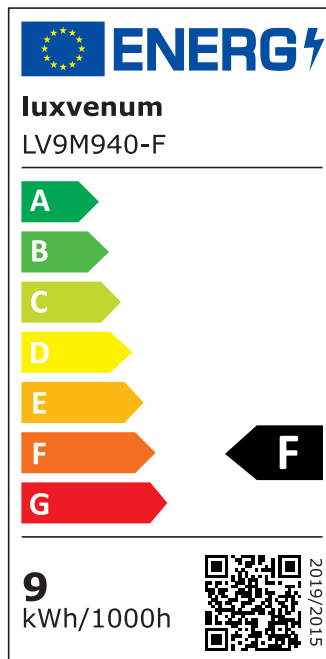

## Produktinformationen

Name	LED-Einbaustrahler extrem flach & hell 58mm 230V DIMMBAR 9W statt 120W anthrazites Aluminium 120° Abstrahlung 90 Ra / Cri eckig
Artikelnummer	573753574254355
Kategorien	Innenbeleuchtung, Flache Einbauleuchten, Dimmbare Einbauleuchten, Smart Home, Einbauleuchten, Einbauleuchten

## Technische Daten

Gesamtmaße	82x82x58mm
Lochausschnitt Ø	68-78mm
Spannung (V)	AC 230V
Leistung (W)	9W
Glühbirnenersatz	120W
Dimmbarkeit	Ja
Abstrahlwinkel	120° Milchglas
Lichtleistung	2700K → 660 Lumen, 3000K → 705 Lumen, 4000K → 745 Lumen
Lichtfarbtemperatur (K)	2700K, 3000K, 4000K
Farbwiedergabe (CRI / Ra)	CRI/Ra 90
Schutzklasse (IP)	IP20

Mittlere Lebensdauer	35.000 Std.
Schwenkbar	Ja
Material	Aluminium
Sockel	ultra flach
Form	eckig
Schaltzyklen	> 15.000
Anlaufzeit	< 1,00 Sek.
Zündzeit	< 0,5 Sek.
Farbe	anthrazit
Farbkonsistenz	< 6 SDCM
Energieeffizienzklasse	F
Marke / Hersteller	Luxvenum

## EU Energielabels

2700K-Leuchtmittel

3000K-Leuchtmittel

4000K-Leuchtmittel

RoHS