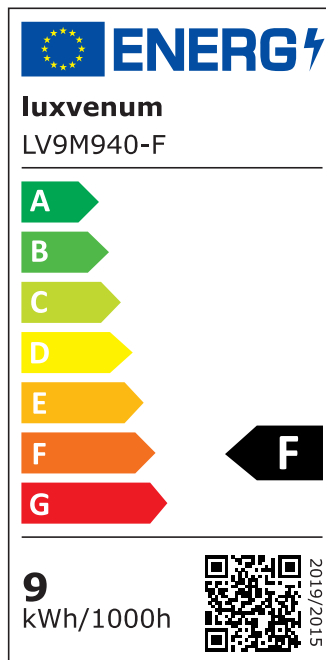

Produktdatenblatt

Produktinformationen

Name	LED-Einbaustrahler extrem flach & hell 58mm 230V DIMMBAR 9W statt 120W anthrazites Aluminium 120° Abstrahlung 90 Ra / Cri eckig
Artikelnummer	573753574254355
Kategorien	Innenbeleuchtung, Flache Einbauleuchten, Dimmbare Einbauleuchten, Smart Home, Einbauleuchten, Einbauleuchten

Produktfotos

Hersteller

Name	luxvenum LED GmbH
Weblink	www.luxvenum.com
Adresse	Am Kreisel West 12, 56814 Faid, Deutschland
WEEE-Reg.-Nr.:	DE 12732366

Technische Daten

Gesamtmaße	82x82x58mm
Lochausschnitt Ø	68-78mm
Spannung (V)	AC 230V
Leistung (W)	9W
Glühbirnenersatz	120W
Dimmbarkeit	Ja
Abstrahlwinkel	120° Milchglas
Lichtleistung	2700K → 660 Lumen, 3000K → 705 Lumen, 4000K → 745 Lumen
Lichtfarbtemperatur (K)	2700K, 3000K, 4000K
Farbwiedergabe (CRI / Ra)	CRI/Ra 90
Schutzklasse (IP)	IP20

Mittlere Lebensdauer	35.000 Std.
Schwenkbar	Ja
Material	Aluminium
Sockel	ultra flach
Form	eckig
Schaltzyklen	> 15.000
Anlaufzeit	< 1,00 Sek.
Zündzeit	< 0,5 Sek.
Farbe	anthrazit
Farbkonsistenz	< 6 SDCM
Energieeffizienzklasse	F
Marke / Hersteller	Luxvenum
Herstellergarantie	4 Jahre

EU Energielabels

2700K-Leuchtmittel

3000K-Leuchtmittel

4000K-Leuchtmittel

RoHS