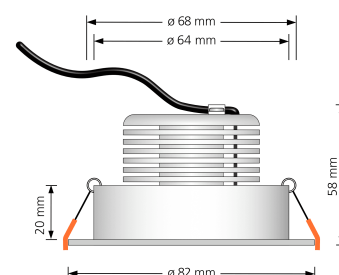

Produktdatenblatt

Produktinformationen

Name	LED-Einbaustrahler extrem flach & hell 58mm 230V DIMMBAR 9W statt 120W anthrazites Aluminium 120° Abstrahlung 90 Ra / Cri eckig
Artikelnummer	573753574254355
Kategorien	Innenbeleuchtung, Flache Einbauleuchten, Dimmbare Einbauleuchten, Smart Home, Einbauleuchten, Einbauleuchten

Produktfotos

Hersteller

Name	luxvenum LED GmbH
Weblink	www.luxvenum.com
Adresse	Am Kreisel West 12, 56814 Faid, Deutschland
WEEE-Reg.-Nr.:	DE 12732366

Technische Daten

Gesamtmaße	82x82x58mm
Lochausschnitt Ø	68-78mm
Spannung (V)	AC 230V
Leistung (W)	9W
Glühbirnenersatz	120W
Dimmbarkeit	Ja
Abstrahlwinkel	120° Milchglas
Lichtleistung	2700K → 660 Lumen, 3000K → 705 Lumen, 4000K → 745 Lumen
Lichtfarbtemperatur (K)	2700K, 3000K, 4000K
Farbwiedergabe (CRI / Ra)	CRI/Ra 90
Schutzklasse (IP)	IP20