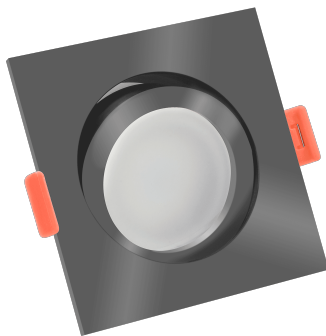

Produktdatenblatt

luxvenum

Produktinformationen

Name	LED-Einbaustrahler extrem flach & hell 58mm 230V DIMMBAR 9W statt 120W anthrazites Aluminium 120° Abstrahlung 90 Ra / Cri eckig
Artikelnummer	573753574254355
Kategorien	Innenbeleuchtung, Flache Einbauleuchten, Dimmbare Einbauleuchten, Smart Home, Einbauleuchten, Einbauleuchten

Produktfotos

Hersteller

Name	luxvenum LED GmbH
Weblink	www.luxvenum.com
Adresse	Am Kreisel West 12, 56814 Faid, Deutschland
WEEE-Reg.-Nr.:	DE 12732366

Technische Daten

Gesamtmaße	82x82x58mm
Lochausschnitt Ø	68-78mm
Spannung (V)	AC 230V
Leistung (W)	9W
Glühbirnenersatz	120W
Dimmbarkeit	Ja
Abstrahlwinkel	120° Milchglas
Lichtleistung	2700K → 660 Lumen, 3000K → 705 Lumen, 4000K → 745 Lumen
Lichtfarbtemperatur (K)	2700K, 3000K, 4000K
Farbwiedergabe (CRI / Ra)	CRI/Ra 90
Schutzklasse (IP)	IP20

Mittlere Lebensdauer	35.000 Std.
Schwenkbar	Ja
Material	Aluminium
Sockel	ultra flach
Form	eckig
Schaltzyklen	> 15.000
Anlaufzeit	< 1,00 Sek.
Zündzeit	< 0,5 Sek.
Farbe	anthrazit
Farbkonsistenz	< 6 SDCM
Energieeffizienzklasse	F
Marke / Hersteller	Luxvenum
Herstellergarantie	4 Jahre
Für Möbeleinbau geeignet	Ja