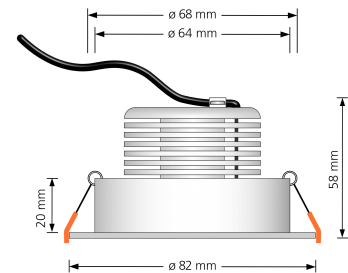

Produktdatenblatt

luxvenum

Produktinformationen

Name	LED-Einbaustrahler extrem flach & hell 58mm 230V DIMMBAR 9W statt 120W anthrazites Aluminium 120° Abstrahlung 90 Ra / Cri eckig
Artikelnummer	573753574254355
Kategorien	Innenbeleuchtung, Flache Einbauleuchten, Dimmbare Einbauleuchten, Smart Home, Einbauleuchten, Einbauleuchten

Produktfotos

Hersteller

Name	luxvenum LED GmbH
Weblink	www.luxvenum.com
Adresse	Am Kreisel West 12, 56814 Faid, Deutschland
WEEE-Reg.-Nr.:	DE 12732366

Technische Daten

Gesamtmaße	82x82x58mm
Lochausschnitt Ø	68-78mm
Spannung (V)	AC 230V
Leistung (W)	9W
Glühbirnenersatz	120W
Dimmbarkeit	Ja
Abstrahlwinkel	120° Milchglas
Lichtleistung	2700K → 660 Lumen, 3000K → 705 Lumen, 4000K → 745 Lumen
Lichtfarbtemperatur (K)	2700K, 3000K, 4000K
Farbwiedergabe (CRI / Ra)	CRI/Ra 90
Schutzklasse (IP)	IP20