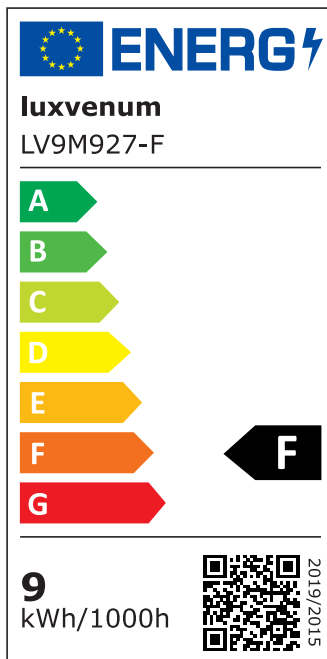

Schwenkbar	Ja
Material	Aluminium
Sockel	ultra flach
Form	rund
Schaltzyklen	> 15.000
Anlaufzeit	< 1,00 Sek.
Zündzeit	< 0,5 Sek.
Farbe	anthrazit
Farbkonsistenz	< 6 SDCM
Energieeffizienzklasse	F
Marke / Hersteller	Luxvenum
Herstellergarantie	4 Jahre

EU Energielabels

2700K-Leuchtmittel

3000K-Leuchtmittel

4000K-Leuchtmittel

RoHS