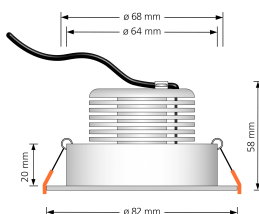

Produktdatenblatt

Produktinformationen

Name	LED-Einbaustrahler extrem flach & hell 58mm 230V DIMMBAR 9W statt 120W anthrazites Aluminium 120° Abstrahlung 90 Ra / Cri rund
Artikelnummer	6837725570057759
Kategorien	Innenbeleuchtung, Flache Einbauleuchten, Dimmbare Einbauleuchten, Smart Home, Einbauleuchten, Einbauleuchten

Produktfotos

Hersteller

Name	luxvenum LED GmbH
Weblink	www.luxvenum.com
Adresse	Am Kreisel West 12, 56814 Faid, Deutschland
WEEE-Reg.-Nr.:	DE 12732366

Technische Daten

Gesamtmaße	82x82x58mm
Lochanschnitt Ø	68-78mm
Spannung (V)	AC 230V
Leistung (W)	9W
Glühbirnenersatz	120W
Dimmbarkeit	Ja
Abstrahlwinkel	120° Milchglas
Lichtleistung	2700K → 660 Lumen, 3000K → 705 Lumen, 4000K → 745 Lumen
Lichtfarbtemperatur (K)	2700K, 3000K, 4000K
Farbwiedergabe (CRI / Ra)	CRI/Ra 90
Schutzklasse (IP)	IP20
Mittlere Lebensdauer	35.000 Std.