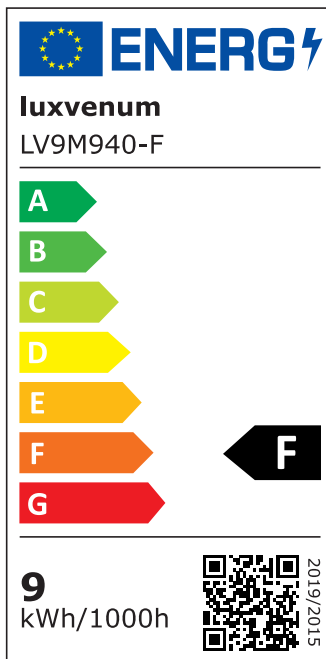

Mittlere Lebensdauer	35.000 Std.
Schwenkbar	Ja
Material	Aluminium
Sockel	ultra flach
Form	rund
Schaltzyklen	> 15.000
Anlaufzeit	< 1,00 Sek.
Zündzeit	< 0,5 Sek.
Farbe	anthrazit
Farbkonsistenz	< 6 SDCM
Energieeffizienzklasse	F
Marke / Hersteller	Luxvenum

EU Energielabels

2700K-Leuchtmittel

3000K-Leuchtmittel

4000K-Leuchtmittel

RoHS