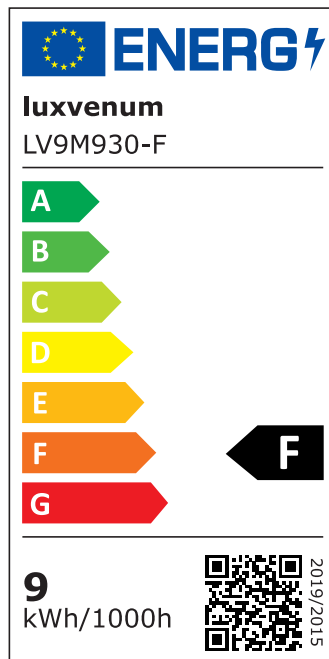

Mittlere Lebensdauer	35.000 Std.
Schwenkbar	Ja
Material	Aluminium
Sockel	ultra flach
Form	rund
Schaltzyklen	> 15.000
Anlaufzeit	< 1,00 Sek.
Zündzeit	< 0,5 Sek.
Farbe	anthrazit
Farbkonsistenz	< 6 SDCM
Energieeffizienzklasse	F
Marke / Hersteller	Luxvenum

EU Energielabels

2700K-Leuchtmittel

3000K-Leuchtmittel

4000K-Leuchtmittel

RoHS