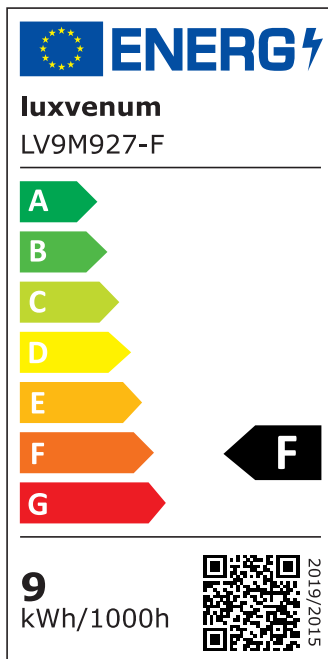

Mittlere Lebensdauer	35.000 Std.
Schwenkbar	Ja
Material	Aluminium
Sockel	ultra flach
Form	rund
Schaltzyklen	> 15.000
Anlaufzeit	< 1,00 Sek.
Zündzeit	< 0,5 Sek.
Farbe	anthrazit
Farbkonsistenz	< 6 SDCM
Energieeffizienzklasse	F
Marke / Hersteller	Luxvenum

EU Energielabels

2700K-Leuchtmittel

3000K-Leuchtmittel

4000K-Leuchtmittel

RoHS