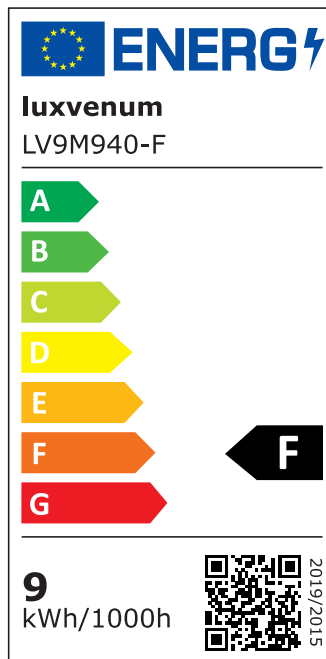

Produktdatenblatt

Produktinformationen

Name	LED-Einbaustrahler extrem flach & hell 58mm 230V DIMMBAR 9W statt 120W anthrazites Aluminium 120° Abstrahlung 90 Ra / Cri rund
Artikelnummer	6837725570057759
Kategorien	Innenbeleuchtung, Flache Einbauleuchten, Dimmbare Einbauleuchten, Smart Home, Einbauleuchten, Einbauleuchten

Produktfotos

Hersteller

Name	luxvenum LED GmbH
Weblink	www.luxvenum.com
Adresse	Am Kreisel West 12, 56814 Faid, Deutschland
WEEE-Reg.-Nr.:	DE 12732366

Technische Daten

Gesamtmaße	82x82x58mm
Lochanschnitt Ø	68-78mm
Spannung (V)	AC 230V
Leistung (W)	9W
Glühbirnenersatz	120W
Dimmbarkeit	Ja
Abstrahlwinkel	120° Milchglas
Lichtleistung	2700K → 660 Lumen, 3000K → 705 Lumen, 4000K → 745 Lumen
Lichtfarbtemperatur (K)	2700K, 3000K, 4000K
Farbwiedergabe (CRI / Ra)	CRI/Ra 90
Schutzklasse (IP)	IP20
Mittlere Lebensdauer	35.000 Std.

Schwenkbar	Ja
Material	Aluminium
Sockel	ultra flach
Form	rund
Schaltzyklen	> 15.000
Anlaufzeit	< 1,00 Sek.
Zündzeit	< 0,5 Sek.
Farbe	anthrazit
Farbkonsistenz	< 6 SDCM
Energieeffizienzklasse	F
Marke / Hersteller	Luxvenum
Herstellergarantie	4 Jahre

EU Energielabels

2700K-Leuchtmittel

3000K-Leuchtmittel

4000K-Leuchtmittel

RoHS