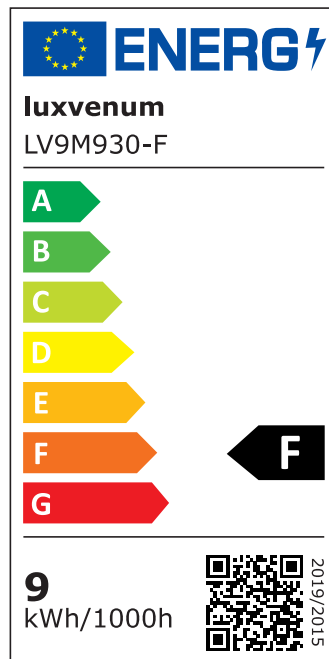

Produktdatenblatt

Produktinformationen

Name	LED-Einbaustrahler extrem flach & hell 58mm 230V DIMMBAR 9W statt 120W anthrazites Aluminium 120° Abstrahlung 90 Ra / Cri rund
Artikelnummer	6837725570057759
Kategorien	Innenbeleuchtung, Flache Einbauleuchten, Dimmbare Einbauleuchten, Smart Home, Einbauleuchten, Einbauleuchten

Produktfotos

Hersteller

Name	luxvenum LED GmbH
Weblink	www.luxvenum.com
Adresse	Am Kreisel West 12, 56814 Faid, Deutschland
WEEE-Reg.-Nr.:	DE 12732366

Technische Daten

Gesamtmaße	82x82x58mm
Lochanschnitt Ø	68-78mm
Spannung (V)	AC 230V
Leistung (W)	9W
Glühbirnenersatz	120W
Dimmbarkeit	Ja
Abstrahlwinkel	120° Milchglas
Lichtleistung	2700K → 660 Lumen, 3000K → 705 Lumen, 4000K → 745 Lumen
Lichtfarbtemperatur (K)	2700K, 3000K, 4000K
Farbwiedergabe (CRI / Ra)	CRI/Ra 90
Schutzklasse (IP)	IP20
Mittlere Lebensdauer	35.000 Std.

Schwenkbar	Ja
Material	Aluminium
Sockel	ultra flach
Form	rund
Schaltzyklen	> 15.000
Anlaufzeit	< 1,00 Sek.
Zündzeit	< 0,5 Sek.
Farbe	anthrazit
Farbkonsistenz	< 6 SDCM
Energieeffizienzklasse	F
Marke / Hersteller	Luxvenum
Herstellergarantie	4 Jahre

EU Energielabels

2700K-Leuchtmittel

3000K-Leuchtmittel

4000K-Leuchtmittel

RoHS