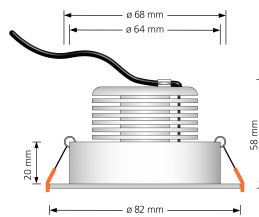

Produktdatenblatt

luxvenum

Produktinformationen

Name	LED-Einbaustrahler extrem flach & hell 58mm 230V DIMMBAR 9W statt 120W anthrazites Aluminium 120° Abstrahlung 90 Ra / Cri rund
Artikelnummer	6837725570057759
Kategorien	Innenbeleuchtung, Flache Einbauleuchten, Dimmbare Einbauleuchten, Smart Home, Einbauleuchten, Einbauleuchten

Produktfotos

Hersteller

Name	luxvenum LED GmbH
Weblink	www.luxvenum.com
Adresse	Am Kreisel West 12, 56814 Faid, Deutschland
WEEE-Reg.-Nr.:	DE 12732366

Technische Daten

Gesamtmaße	82x82x58mm
Lochausschnitt Ø	68-78mm
Spannung (V)	AC 230V
Leistung (W)	9W
Glühbirnenersatz	120W
Dimmbarkeit	Ja
Abstrahlwinkel	120° Milchglas
Lichtleistung	2700K → 660 Lumen, 3000K → 705 Lumen, 4000K → 745 Lumen
Lichtfarbtemperatur (K)	2700K, 3000K, 4000K
Farbwiedergabe (CRI / Ra)	CRI/Ra 90
Schutzklasse (IP)	IP20
Mittlere Lebensdauer	35.000 Std.