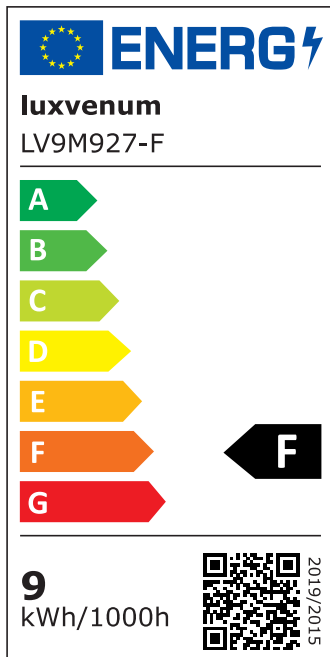

Schwenkbar	Ja
Material	Aluminium
Sockel	ultra flach
Form	eckig
Schaltzyklen	> 15.000
Anlaufzeit	< 1,00 Sek.
Zündzeit	< 0,5 Sek.
Farbe	Bronze-gebürstet
Farbkonsistenz	< 6 SDCM
Energieeffizienzklasse	F
Marke / Hersteller	Luxvenum

EU Energielabels

2700K-Leuchtmittel