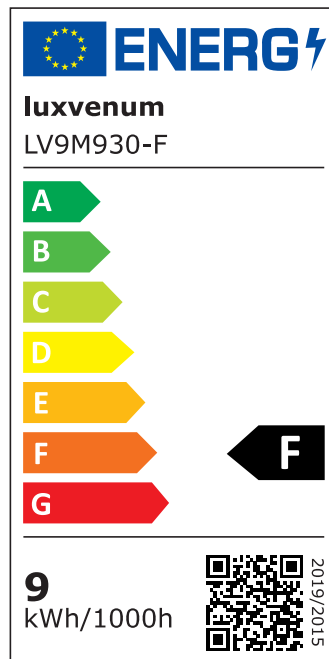

Produktdatenblatt

luxvenum

Produktinformationen

Name	LED-Einbaustrahler extrem flach & hell 58mm 230V DIMMBAR 9W statt 120W Bronze-gebürstetes Aluminium 120° Abstrahlung 90 Ra / Cri eckig
Artikelnummer	37852405778370407
Kategorien	Innenbeleuchtung, Flache Einbauleuchten, Dimmbare Einbauleuchten, Smart Home, Einbauleuchten, Einbauleuchten

Produktfotos

Hersteller

Name	luxvenum LED GmbH
Weblink	www.luxvenum.com
Adresse	Am Kreisel West 12, 56814 Faid, Deutschland
WEEE-Reg.-Nr.:	DE 12732366

Technische Daten

Gesamtmaße	82x82x58mm
Lochausschnitt Ø	68-78mm
Spannung (V)	AC 230V
Leistung (W)	9W
Glühbirnenersatz	120W
Dimmbarkeit	Ja
Abstrahlwinkel	120° Milchglas
Lichtleistung	2700K → 660 Lumen, 3000K → 705 Lumen, 4000K → 745 Lumen
Lichtfarbtemperatur (K)	2700K, 3000K, 4000K
Farbwiedergabe (CRI / Ra)	CRI/Ra 90
Schutzklasse (IP)	IP20

Mittlere Lebensdauer	35.000 Std.
Schwenkbar	Ja
Material	Aluminium
Sockel	ultra flach
Form	eckig
Schaltzyklen	> 15.000
Anlaufzeit	< 1,00 Sek.
Zündzeit	< 0,5 Sek.
Farbe	Bronze-gebürstet
Farbkonsistenz	< 6 SDCM
Energieeffizienzklasse	F
Marke / Hersteller	Luxvenum

EU Energielabels

2700K-Leuchtmittel

3000K-Leuchtmittel

4000K-Leuchtmittel

RoHS