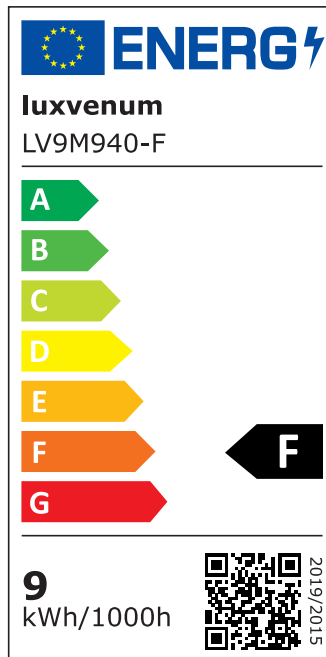

## Produktinformationen

Name	LED-Einbaustrahler extrem flach & hell 58mm 230V DIMMBAR 9W statt 120W Bronze-gebürstetes Aluminium 120° Abstrahlung 90 Ra / Cri eckig
Artikelnummer	37852405778370407
Kategorien	Classic-Line, Forma Bronze-gebürstet, Inneneinbauleuchten

## Technische Daten

Gesamtmaße	82x82x58mm
Lochausschnitt Ø	68-78mm
Spannung	AC 230V
Leistung	9W
Glühbirnenersatz	120W
Dimmbarkeit	Ja
Abstrahlwinkel	120° Milchglas
Lichtleistung	2700K → 660 Lumen, 3000K → 705 Lumen, 4000K → 745 Lumen
Lichtfarbtemperatur	2700K, 3000K, 4000K
Farbwiedergabe	CRI/Ra 90
Schutzklasse	IP20
Mittlere Lebensdauer	35.000 Std.

Schwenkbar	Ja
Material	Aluminium
Sockel	ultra flach
Form	eckig
Schaltzyklen	> 15.000
Anlaufzeit	< 1,00 Sek.
Zündzeit	< 0,5 Sek.
Farbe	Bronze-gebürstet
Farbkonsistenz	< 6 SDCM
Energieeffizienzklasse	F
Marke / Hersteller	Luxvenum

## EU Energielabels

2700K-Leuchtmittel

3000K-Leuchtmittel

4000K-Leuchtmittel

RoHS