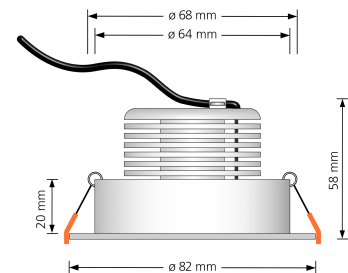

Produktdatenblatt

luxvenum

Produktinformationen

Name	LED-Einbaustrahler extrem flach & hell 58mm 230V DIMMBAR 9W statt 120W Bronze-gebürstetes Aluminium 120° Abstrahlung 90 Ra / Cri eckig
Artikelnummer	37852405778370407
Kategorien	Classic-Line, Forma Bronze-gebürstet, Inneneinbauleuchten

Produktfotos

Hersteller

Name	luxvenum LED GmbH
Weblink	www.luxvenum.com
Adresse	Am Kreisel West 12, 56814 Faid, Deutschland
WEEE-Reg.-Nr.:	DE 12732366

Technische Daten

Gesamtmaße	82x82x58mm
Lochausschnitt Ø	68-78mm
Spannung	AC 230V
Leistung	9W
Glühbirnenersatz	120W
Dimmbarkeit	Ja
Abstrahlwinkel	120° Milchglas
Lichtleistung	2700K → 660 Lumen, 3000K → 705 Lumen, 4000K → 745 Lumen
Lichtfarbtemperatur	2700K, 3000K, 4000K
Farbwiedergabe	CRI/Ra 90
Schutzklasse	IP20
Mittlere Lebensdauer	35.000 Std.