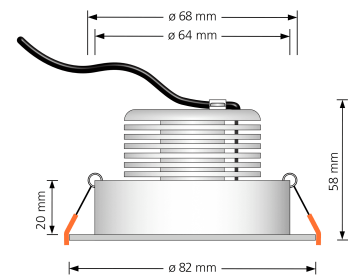

Produktdatenblatt

luxvenum

Produktinformationen

Name	LED-Einbaustrahler extrem flach & hell 58mm 230V DIMMBAR 9W statt 120W Bronze-gebürstetes Aluminium 120° Abstrahlung 90 Ra / Cri eckig
Artikelnummer	37852405778370407
Kategorien	Innenbeleuchtung, Flache Einbauleuchten, Dimmbare Einbauleuchten, Smart Home, Einbauleuchten, Einbauleuchten

Produktfotos

Hersteller

Name	luxvenum LED GmbH
Weblink	www.luxvenum.com
Adresse	Am Kreisel West 12, 56814 Faid, Deutschland
WEEE-Reg.-Nr.:	DE 12732366

Technische Daten

Gesamtmaße	82x82x58mm
Lochausschnitt Ø	68-78mm
Spannung (V)	AC 230V
Leistung (W)	9W
Glühbirnenersatz	120W
Dimmbarkeit	Ja
Abstrahlwinkel	120° Milchglas
Lichtleistung	2700K → 660 Lumen, 3000K → 705 Lumen, 4000K → 745 Lumen
Lichtfarbtemperatur (K)	2700K, 3000K, 4000K
Farbwiedergabe (CRI / Ra)	CRI/Ra 90
Schutzklasse (IP)	IP20

Mittlere Lebensdauer	35.000 Std.
Schwenkbar	Ja
Material	Aluminium
Sockel	ultra flach
Form	eckig
Schaltzyklen	> 15.000
Anlaufzeit	< 1,00 Sek.
Zündzeit	< 0,5 Sek.
Farbe	Bronze-gebürstet
Farbkonsistenz	< 6 SDCM
Energieeffizienzklasse	F
Marke / Hersteller	Luxvenum