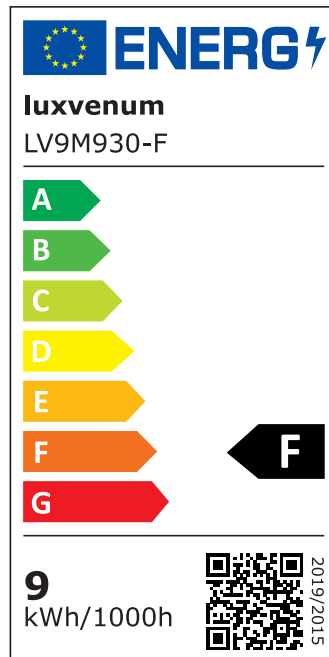

## Produktinformationen

Name	LED-Einbaustrahler extrem flach & hell 58mm 230V DIMMBAR 9W statt 120W Bronze-gebürstetes Aluminium 120° Abstrahlung 90 Ra / Cri eckig
Artikelnummer	37852405778370407
Kategorien	Classic-Line, Forma Bronze-gebürstet, Inneneinbauleuchten

## Technische Daten

Gesamtmaße	82x82x58mm
Lochausschnitt Ø	68-78mm
Spannung	AC 230V
Leistung	9W
Glühbirnenersatz	120W
Dimmbarkeit	Ja
Abstrahlwinkel	120° Milchglas
Lichtleistung	2700K → 660 Lumen, 3000K → 705 Lumen, 4000K → 745 Lumen
Lichtfarbtemperatur	2700K, 3000K, 4000K
Farbwiedergabe	CRI/Ra 90
Schutzklasse	IP20
Mittlere Lebensdauer	35.000 Std.

Schwenkbar	Ja
Material	Aluminium
Sockel	ultra flach
Form	eckig
Schaltzyklen	> 15.000
Anlaufzeit	< 1,00 Sek.
Zündzeit	< 0,5 Sek.
Farbe	Bronze-gebürstet
Farbkonsistenz	< 6 SDCM
Energieeffizienzklasse	F
Marke / Hersteller	Luxvenum

## EU Energielabels

2700K-Leuchtmittel

3000K-Leuchtmittel

4000K-Leuchtmittel

RoHS