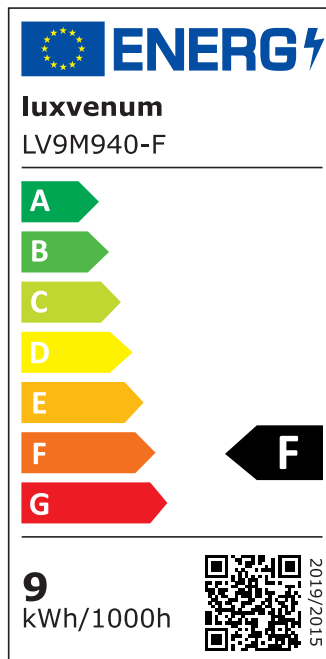

Produktdatenblatt

luxvenum

Produktinformationen

Name	LED-Einbaustrahler extrem flach & hell 58mm 230V DIMMBAR 9W statt 120W Bronze-gebürstetes Aluminium 120° Abstrahlung 90 Ra / Cri eckig
Artikelnummer	37852405778370407
Kategorien	Innenbeleuchtung, Flache Einbauleuchten, Dimmbare Einbauleuchten, Smart Home, Einbauleuchten, Einbauleuchten

Produktfotos

Hersteller

Name	luxvenum LED GmbH
Weblink	www.luxvenum.com
Adresse	Am Kreisel West 12, 56814 Faid, Deutschland
WEEE-Reg.-Nr.:	DE 12732366

Technische Daten

Gesamtmaße	82x82x58mm
Lochausschnitt Ø	68-78mm
Spannung (V)	AC 230V
Leistung (W)	9W
Glühbirnenersatz	120W
Dimmbarkeit	Ja
Abstrahlwinkel	120° Milchglas
Lichtleistung	2700K → 660 Lumen, 3000K → 705 Lumen, 4000K → 745 Lumen
Lichtfarbtemperatur (K)	2700K, 3000K, 4000K
Farbwiedergabe (CRI / Ra)	CRI/Ra 90
Schutzklasse (IP)	IP20

Mittlere Lebensdauer	35.000 Std.
Schwenkbar	Ja
Material	Aluminium
Sockel	ultra flach
Form	eckig
Schaltzyklen	> 15.000
Anlaufzeit	< 1,00 Sek.
Zündzeit	< 0,5 Sek.
Farbe	Bronze-gebürstet
Farbkonsistenz	< 6 SDCM
Energieeffizienzklasse	F
Marke / Hersteller	Luxvenum

EU Energielabels

2700K-Leuchtmittel

3000K-Leuchtmittel

4000K-Leuchtmittel

RoHS