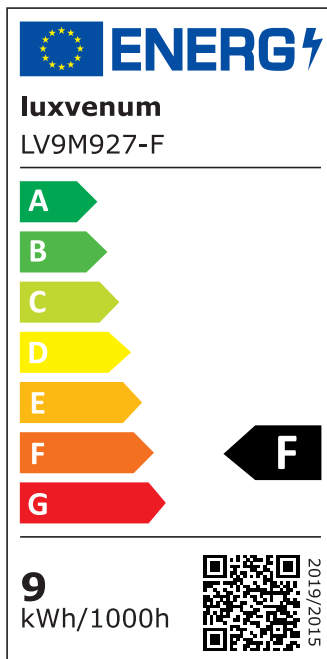

Mittlere Lebensdauer	35.000 Std.
Schwenkbar	Ja
Material	Aluminium
Sockel	ultra flach
Form	eckig
Schaltzyklen	> 15.000
Anlaufzeit	< 1,00 Sek.
Zündzeit	< 0,5 Sek.
Farbe	Bronze-gebürstet
Farbkonsistenz	< 6 SDCM
Energieeffizienzklasse	F
Marke / Hersteller	Luxvenum

EU Energielabels

2700K-Leuchtmittel

3000K-Leuchtmittel

4000K-Leuchtmittel

RoHS