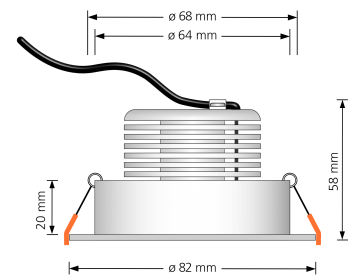

## Produktinformationen

Name	LED-Einbaustrahler extrem flach & hell 58mm 230V DIMMBAR 9W statt 120W Bronze-gebürstetes Aluminium 120° Abstrahlung 90 Ra / Cri eckig
Artikelnummer	37852405778370407
Kategorien	Innenbeleuchtung, Flache Einbauleuchten, Dimmbare Einbauleuchten, Smart Home, Einbauleuchten, Einbauleuchten

## Technische Daten

Gesamtmaße	82x82x58mm
Lochausschnitt Ø	68-78mm
Spannung (V)	AC 230V
Leistung (W)	9W
Glühbirnenersatz	120W
Dimmbarkeit	Ja
Abstrahlwinkel	120° Milchglas
Lichtleistung	2700K → 660 Lumen, 3000K → 705 Lumen, 4000K → 745 Lumen
Lichtfarbtemperatur (K)	2700K, 3000K, 4000K
Farbwiedergabe (CRI / Ra)	CRI/Ra 90
Schutzklasse (IP)	IP20