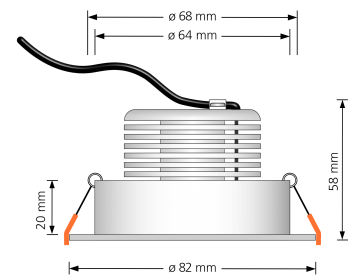

Produktdatenblatt

luxvenum

Produktinformationen

Name	LED-Einbaustrahler extrem flach & hell 58mm 230V DIMMBAR 9W statt 120W Bronze-gebürstetes Aluminium 120° Abstrahlung 90 Ra / Cri eckig
Artikelnummer	37852405778370407
Kategorien	Innenbeleuchtung, Flache Einbauleuchten, Dimmbare Einbauleuchten, Smart Home, Einbauleuchten, Einbauleuchten

Produktfotos

Hersteller

Name	luxvenum LED GmbH
Weblink	www.luxvenum.com
Adresse	Am Kreisel West 12, 56814 Faid, Deutschland
WEEE-Reg.-Nr.:	DE 12732366

Technische Daten

Gesamtmaße	82x82x58mm
Lochausschnitt Ø	68-78mm
Spannung (V)	AC 230V
Leistung (W)	9W
Glühbirnenersatz	120W
Dimmbarkeit	Ja
Abstrahlwinkel	120° Milchglas
Lichtleistung	2700K → 660 Lumen, 3000K → 705 Lumen, 4000K → 745 Lumen
Lichtfarbtemperatur (K)	2700K, 3000K, 4000K
Farbwiedergabe (CRI / Ra)	CRI/Ra 90
Schutzklasse (IP)	IP20

Mittlere Lebensdauer	35.000 Std.
Schwenkbar	Ja
Material	Aluminium
Sockel	ultra flach
Form	eckig
Schaltzyklen	> 15.000
Anlaufzeit	< 1,00 Sek.
Zündzeit	< 0,5 Sek.
Farbe	Bronze-gebürstet
Farbkonsistenz	< 6 SDCM
Energieeffizienzklasse	F
Marke / Hersteller	Luxvenum
Herstellergarantie	4 Jahre