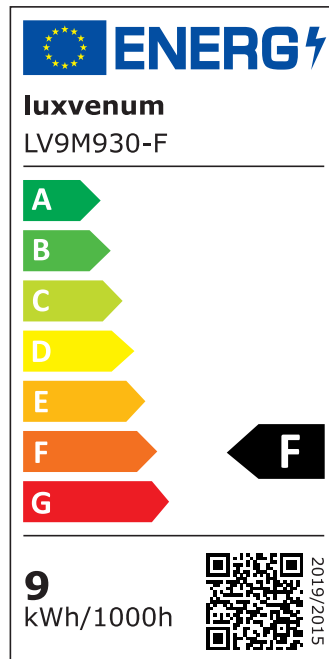

## Produktinformationen

Name	LED-Einbaustrahler extrem flach & hell 58mm 230V DIMMBAR 9W statt 120W Bronze-gebürstetes Aluminium 120° Abstrahlung 90 Ra / Cri rund
Artikelnummer	36387572540507700
Kategorien	Innenbeleuchtung, Flache Einbauleuchten, Dimmbare Einbauleuchten, Smart Home, Einbauleuchten, Einbauleuchten

## Technische Daten

Gesamtmaße	82x82x58mm
Lochanschnitt Ø	68-78mm
Spannung (V)	AC 230V
Leistung (W)	9W
Glühbirnenersatz	120W
Dimmbarkeit	Ja
Abstrahlwinkel	120° Milchglas
Lichtleistung	2700K → 660 Lumen, 3000K → 705 Lumen, 4000K → 745 Lumen
Lichtfarbtemperatur (K)	2700K, 3000K, 4000K
Farbwiedergabe (CRI / Ra)	CRI/Ra 90
Schutzklasse (IP)	IP20
Mittlere Lebensdauer	35.000 Std.
Schwenkbar	Ja

Material	Aluminium
Sockel	ultra flach
Form	rund
Schaltzyklen	> 15.000
Anlaufzeit	< 1,00 Sek.
Zündzeit	< 0,5 Sek.
Farbe	Bronze-gebürstet
Farbkonsistenz	< 6 SDCM
Energieeffizienzklasse	F
Marke / Hersteller	Luxvenum
Herstellergarantie	4 Jahre

## EU Energielabels

2700K-Leuchtmittel

3000K-Leuchtmittel

4000K-Leuchtmittel

RoHS