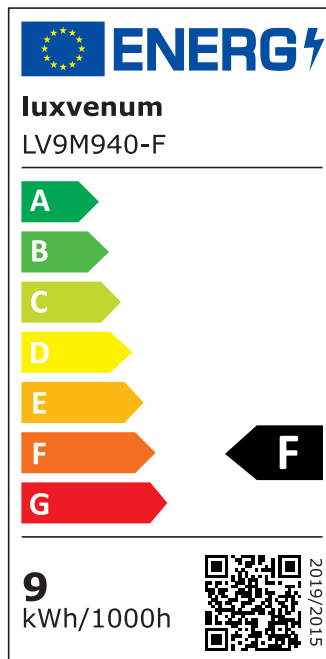

Produktdatenblatt

luxvenum

Produktinformationen

Name	LED-Einbaustrahler extrem flach & hell 58mm 230V DIMMBAR 9W statt 120W Bronze-gebürstetes Aluminium 120° Abstrahlung 90 Ra / Cri rund
Artikelnummer	36387572540507700
Kategorien	Innenbeleuchtung, Flache Einbauleuchten, Dimmbare Einbauleuchten, Smart Home, Einbauleuchten, Einbauleuchten

Produktfotos

Hersteller

Name	luxvenum LED GmbH
Weblink	www.luxvenum.com
Adresse	Am Kreisel West 12, 56814 Faid, Deutschland
WEEE-Reg.-Nr.:	DE 12732366

Technische Daten

Gesamtmaße	82x82x58mm
Lochausschnitt Ø	68-78mm
Spannung (V)	AC 230V
Leistung (W)	9W
Glühbirnenersatz	120W
Dimmbarkeit	Ja
Abstrahlwinkel	120° Milchglas
Lichtleistung	2700K → 660 Lumen, 3000K → 705 Lumen, 4000K → 745 Lumen
Lichtfarbtemperatur (K)	2700K, 3000K, 4000K
Farbwiedergabe (CRI / Ra)	CRI/Ra 90
Schutzklasse (IP)	IP20

Mittlere Lebensdauer	35.000 Std.
Schwenkbar	Ja
Material	Aluminium
Sockel	ultra flach
Form	rund
Schaltzyklen	> 15.000
Anlaufzeit	< 1,00 Sek.
Zündzeit	< 0,5 Sek.
Farbe	Bronze-gebürstet
Farbkonsistenz	< 6 SDCM
Energieeffizienzklasse	F
Marke / Hersteller	Luxvenum

EU Energielabels

2700K-Leuchtmittel

3000K-Leuchtmittel

4000K-Leuchtmittel

RoHS