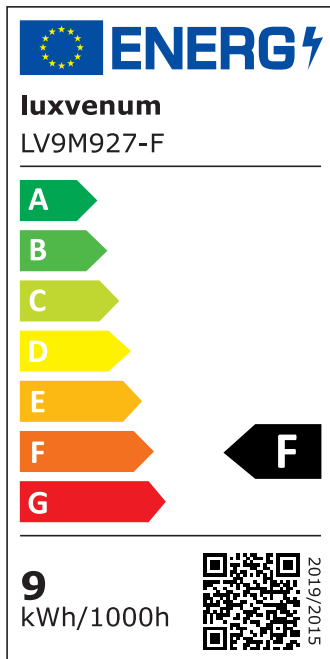

Material	Aluminium
Sockel	ultra flach
Form	rund
Schaltzyklen	> 15.000
Anlaufzeit	< 1,00 Sek.
Zündzeit	< 0,5 Sek.
Farbe	Bronze-gebürstet
Farbkonsistenz	< 6 SDCM
Energieeffizienzklasse	F
Marke / Hersteller	Luxvenum
Herstellergarantie	4 Jahre

EU Energielabels

2700K-Leuchtmittel