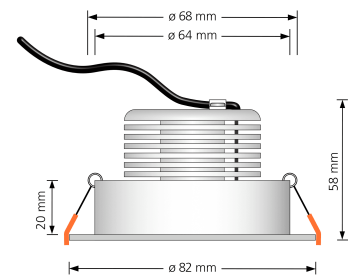

Produktdatenblatt

luxvenum

Produktinformationen

Name	LED-Einbaustrahler extrem flach & hell 58mm 230V DIMMBAR 9W statt 120W Bronze-gebürstetes Aluminium 120° Abstrahlung 90 Ra / Cri rund
Artikelnummer	36387572540507700
Kategorien	Innenbeleuchtung, Flache Einbauleuchten, Dimmbare Einbauleuchten, Smart Home, Einbauleuchten, Einbauleuchten

Produktfotos

Hersteller

Name	luxvenum LED GmbH
Weblink	www.luxvenum.com
Adresse	Am Kreisel West 12, 56814 Faid, Deutschland
WEEE-Reg.-Nr.:	DE 12732366

Technische Daten

Gesamtmaße	82x82x58mm
Lochausschnitt Ø	68-78mm
Spannung (V)	AC 230V
Leistung (W)	9W
Glühbirnenersatz	120W
Dimmbarkeit	Ja
Abstrahlwinkel	120° Milchglas
Lichtleistung	2700K → 660 Lumen, 3000K → 705 Lumen, 4000K → 745 Lumen
Lichtfarbtemperatur (K)	2700K, 3000K, 4000K
Farbwiedergabe (CRI / Ra)	CRI/Ra 90
Schutzklasse (IP)	IP20

Mittlere Lebensdauer	35.000 Std.
Schwenkbar	Ja
Material	Aluminium
Sockel	ultra flach
Form	rund
Schaltzyklen	> 15.000
Anlaufzeit	< 1,00 Sek.
Zündzeit	< 0,5 Sek.
Farbe	Bronze-gebürstet
Farbkonsistenz	< 6 SDCM
Energieeffizienzklasse	F
Marke / Hersteller	Luxvenum