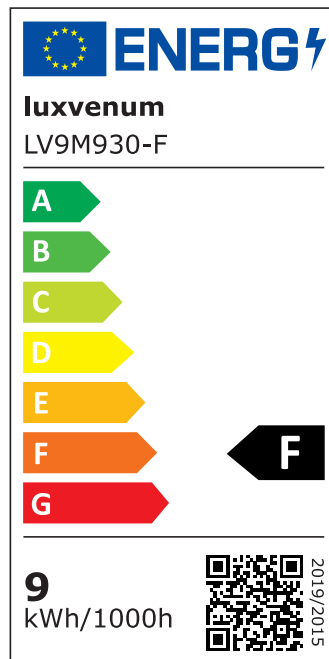

Produktdatenblatt

luxvenum

Produktinformationen

Name	LED-Einbaustrahler extrem flach & hell 58mm 230V DIMMBAR 9W statt 120W Bronze-gebürstetes Aluminium 120° Abstrahlung 90 Ra / Cri rund
Artikelnummer	36387572540507700
Kategorien	Innenbeleuchtung, Flache Einbauleuchten, Dimmbare Einbauleuchten, Smart Home, Einbauleuchten, Einbauleuchten

Produktfotos

Hersteller

Name	luxvenum LED GmbH
Weblink	www.luxvenum.com
Adresse	Am Kreisel West 12, 56814 Faid, Deutschland
WEEE-Reg.-Nr.:	DE 12732366

Technische Daten

Gesamtmaße	82x82x58mm
Lochausschnitt Ø	68-78mm
Spannung (V)	AC 230V
Leistung (W)	9W
Glühbirnenersatz	120W
Dimmbarkeit	Ja
Abstrahlwinkel	120° Milchglas
Lichtleistung	2700K → 660 Lumen, 3000K → 705 Lumen, 4000K → 745 Lumen
Lichtfarbtemperatur (K)	2700K, 3000K, 4000K
Farbwiedergabe (CRI / Ra)	CRI/Ra 90
Schutzklasse (IP)	IP20

Mittlere Lebensdauer	35.000 Std.
Schwenkbar	Ja
Material	Aluminium
Sockel	ultra flach
Form	rund
Schaltzyklen	> 15.000
Anlaufzeit	< 1,00 Sek.
Zündzeit	< 0,5 Sek.
Farbe	Bronze-gebürstet
Farbkonsistenz	< 6 SDCM
Energieeffizienzklasse	F
Marke / Hersteller	Luxvenum

EU Energielabels

2700K-Leuchtmittel

3000K-Leuchtmittel

4000K-Leuchtmittel

RoHS