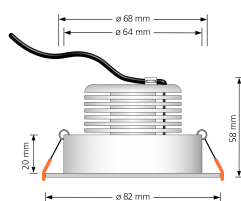

Produktdatenblatt

Produktinformationen

Name	LED-Einbaustrahler extrem flach & hell 58mm 230V DIMMBAR 9W statt 120W Bronze-gebürstetes Aluminium 120° Abstrahlung 90 Ra / Cri rund
Artikelnummer	36387572540507700
Kategorien	Innenbeleuchtung, Flache Einbauleuchten, Dimmbare Einbauleuchten, Smart Home, Einbauleuchten, Einbauleuchten

Produktfotos

Hersteller

Name	luxvenum LED GmbH
Weblink	www.luxvenum.com
Adresse	Am Kreisel West 12, 56814 Faid, Deutschland
WEEE-Reg.-Nr.:	DE 12732366

Technische Daten

Gesamtmaße	82x82x58mm
Lochanschnitt Ø	68-78mm
Spannung (V)	AC 230V
Leistung (W)	9W
Glühbirnenersatz	120W
Dimmbarkeit	Ja
Abstrahlwinkel	120° Milchglas
Lichtleistung	2700K → 660 Lumen, 3000K → 705 Lumen, 4000K → 745 Lumen
Lichtfarbtemperatur (K)	2700K, 3000K, 4000K
Farbwiedergabe (CRI / Ra)	CRI/Ra 90
Schutzklasse (IP)	IP20
Mittlere Lebensdauer	35.000 Std.
Schwenkbar	Ja