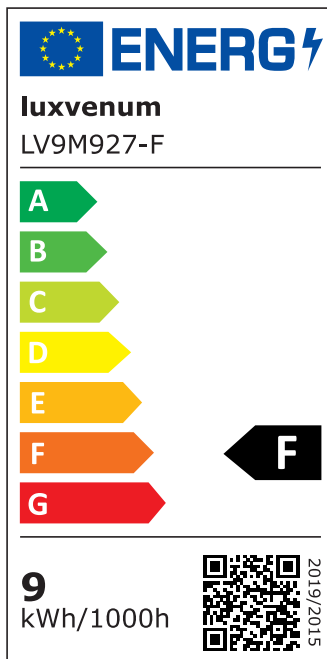

Mittlere Lebensdauer	35.000 Std.
Schwenkbar	Ja
Material	Aluminium
Sockel	ultra flach
Form	rund
Schaltzyklen	> 15.000
Anlaufzeit	< 1,00 Sek.
Zündzeit	< 0,5 Sek.
Farbe	Bronze-gebürstet
Farbkonsistenz	< 6 SDCM
Energieeffizienzklasse	F
Marke / Hersteller	Luxvenum

EU Energielabels

2700K-Leuchtmittel

3000K-Leuchtmittel

4000K-Leuchtmittel

RoHS