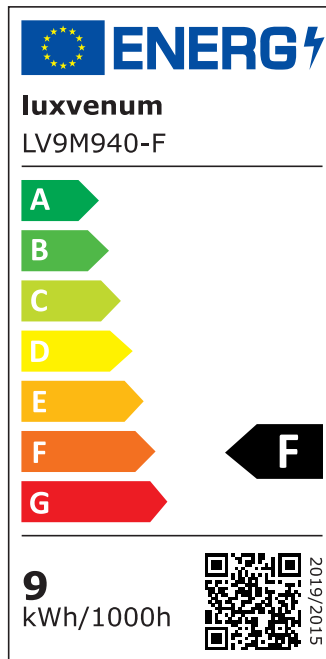

## Produktinformationen

Name	LED-Einbaustrahler extrem flach & hell 58mm 230V DIMMBAR 9W statt 120W Bronze-gebürstetes Aluminium 120° Abstrahlung 90 Ra / Cri rund
Artikelnummer	36387572540507700
Kategorien	Innenbeleuchtung, Flache Einbauleuchten, Dimmbare Einbauleuchten, Smart Home, Einbauleuchten, Einbauleuchten

## Technische Daten

Gesamtmaße	82x82x58mm
Lochanschnitt Ø	68-78mm
Spannung (V)	AC 230V
Leistung (W)	9W
Glühbirnenersatz	120W
Dimmbarkeit	Ja
Abstrahlwinkel	120° Milchglas
Lichtleistung	2700K → 660 Lumen, 3000K → 705 Lumen, 4000K → 745 Lumen
Lichtfarbtemperatur (K)	2700K, 3000K, 4000K
Farbwiedergabe (CRI / Ra)	CRI/Ra 90
Schutzklasse (IP)	IP20
Mittlere Lebensdauer	35.000 Std.
Schwenkbar	Ja

Material	Aluminium
Sockel	ultra flach
Form	rund
Schaltzyklen	> 15.000
Anlaufzeit	< 1,00 Sek.
Zündzeit	< 0,5 Sek.
Farbe	Bronze-gebürstet
Farbkonsistenz	< 6 SDCM
Energieeffizienzklasse	F
Marke / Hersteller	Luxvenum
Herstellergarantie	4 Jahre

## EU Energielabels

2700K-Leuchtmittel

3000K-Leuchtmittel

4000K-Leuchtmittel

RoHS