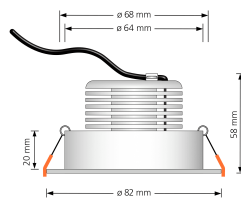

Produktdatenblatt

luxvenum

Produktinformationen

Name	LED-Einbaustrahler extrem flach & hell 58mm 230V DIMMBAR 9W statt 120W Bronze-gebürstetes Aluminium 120° Abstrahlung 90 Ra / Cri rund
Artikelnummer	36387572540507700
Kategorien	Innenbeleuchtung, Flache Einbauleuchten, Dimmbare Einbauleuchten, Smart Home, Einbauleuchten, Einbauleuchten

Produktfotos

Hersteller

Name	luxvenum LED GmbH
Weblink	www.luxvenum.com
Adresse	Am Kreisel West 12, 56814 Faid, Deutschland
WEEE-Reg.-Nr.:	DE 12732366

Technische Daten

Gesamtmaße	82x82x58mm
Lochanschnitt Ø	68-78mm
Spannung (V)	AC 230V
Leistung (W)	9W
Glühbirnenersatz	120W
Dimmbarkeit	Ja
Abstrahlwinkel	120° Milchglas
Lichtleistung	2700K → 660 Lumen, 3000K → 705 Lumen, 4000K → 745 Lumen
Lichtfarbtemperatur (K)	2700K, 3000K, 4000K
Farbwiedergabe (CRI / Ra)	CRI/Ra 90
Schutzklasse (IP)	IP20
Mittlere Lebensdauer	35.000 Std.
Schwenkbar	Ja