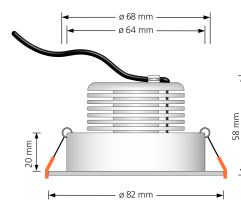

Produktdatenblatt

luxvenum

Produktinformationen

Name	LED-Einbaustrahler extrem flach & hell 58mm 230V DIMMBAR 9W statt 120W Bronze-gebürstetes Aluminium 120° Abstrahlung 90 Ra / Cri rund
Artikelnummer	36387572540507700
Kategorien	Innenbeleuchtung, Flache Einbauleuchten, Dimmbare Einbauleuchten, Smart Home, Einbauleuchten, Einbauleuchten

Produktfotos

Hersteller

Name	luxvenum LED GmbH
Weblink	www.luxvenum.com
Adresse	Am Kreisel West 12, 56814 Faid, Deutschland
WEEE-Reg.-Nr.:	DE 12732366

Technische Daten

Gesamtmaße	82x82x58mm
Lochanschnitt Ø	68-78mm
Spannung (V)	AC 230V
Leistung (W)	9W
Glühbirnenersatz	120W
Dimmbarkeit	Ja
Abstrahlwinkel	120° Milchglas
Lichtleistung	2700K → 660 Lumen, 3000K → 705 Lumen, 4000K → 745 Lumen
Lichtfarbtemperatur (K)	2700K, 3000K, 4000K
Farbwiedergabe (CRI / Ra)	CRI/Ra 90
Schutzklasse (IP)	IP20
Mittlere Lebensdauer	35.000 Std.
Schwenkbar	Ja