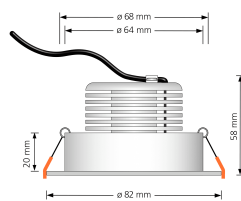

Produktdatenblatt

luxvenum

Produktinformationen

Name	LED-Einbaustrahler extrem flach & hell 58mm 230V DIMMBAR 9W statt 120W Bronze-gebürstetes Aluminium 120° Abstrahlung 90 Ra / Cri rund
Artikelnummer	36387572540507700
Kategorien	Innenbeleuchtung, Flache Einbauleuchten, Dimmbare Einbauleuchten, Smart Home, Einbauleuchten, Einbauleuchten

Produktfotos

Hersteller

Name	luxvenum LED GmbH
Weblink	www.luxvenum.com
Adresse	Am Kreisel West 12, 56814 Faid, Deutschland
WEEE-Reg.-Nr.:	DE 12732366

Technische Daten

Gesamtmaße	82x82x58mm
Lochanschnitt Ø	68-78mm
Spannung (V)	AC 230V
Leistung (W)	9W
Glühbirnenersatz	120W
Dimmbarkeit	Ja
Abstrahlwinkel	120° Milchglas
Lichtleistung	2700K → 660 Lumen, 3000K → 705 Lumen, 4000K → 745 Lumen
Lichtfarbtemperatur (K)	2700K, 3000K, 4000K
Farbwiedergabe (CRI / Ra)	CRI/Ra 90
Schutzklasse (IP)	IP20
Mittlere Lebensdauer	35.000 Std.
Schwenkbar	Ja